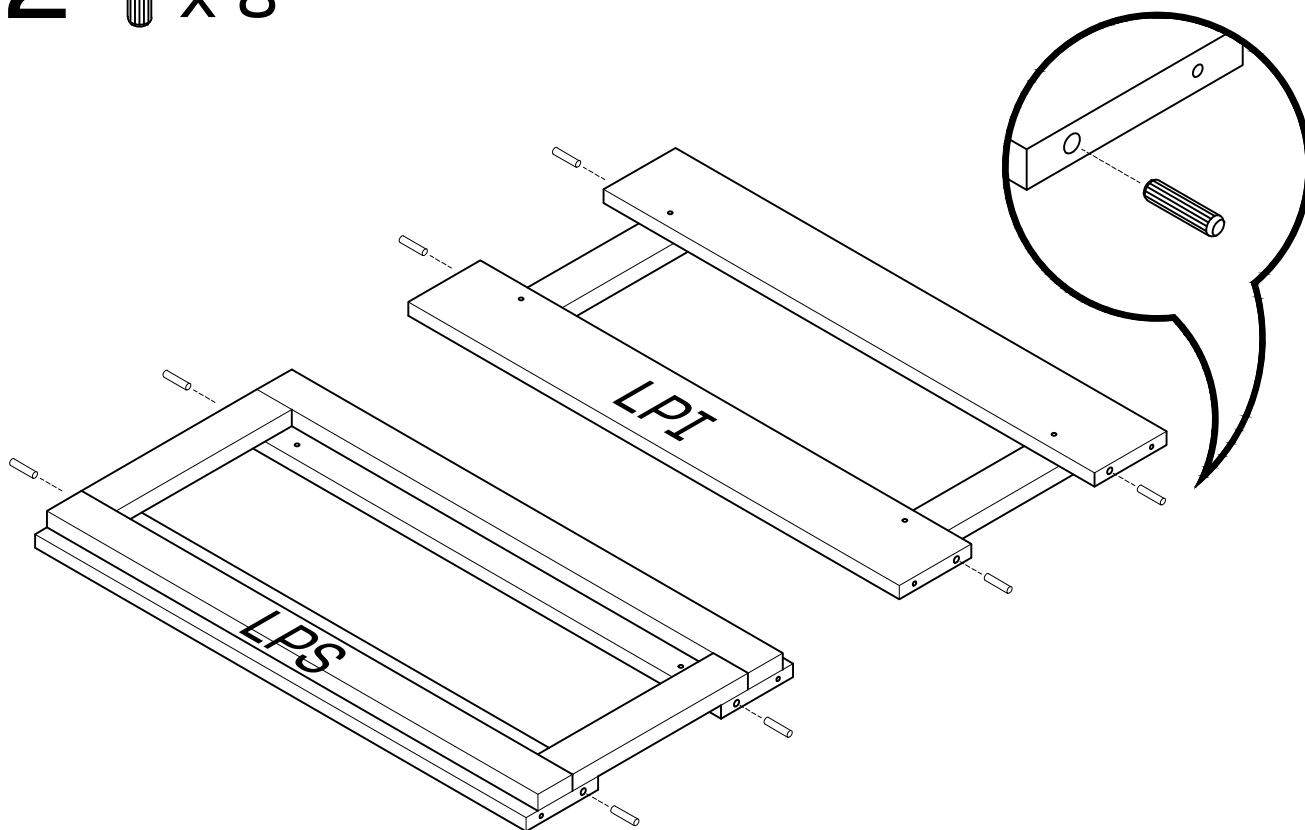

LIBE

aparador doble con dos cajones
buffet double avec deux tiroirs
aparador duplo com duas gavetas

Libe estructura cajón x2

BH23-004 x2

Libe encimera larga x1

BH23-008 x1

1  x 4  x 1+1

2  x 8

L U F E

3

x 8

L U F E

3

x 8

L U F E

4