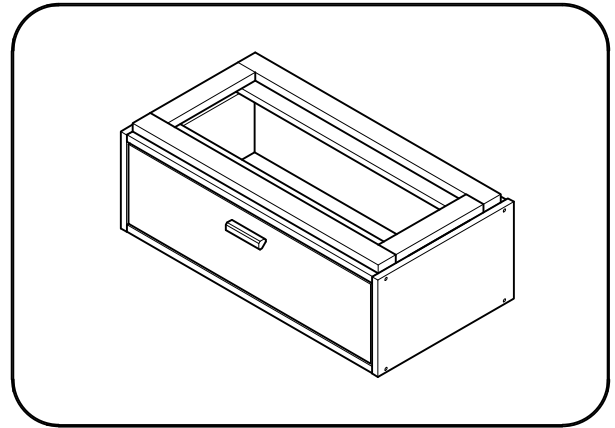

LIBE

aparador doble 117x39
buffet salon double 117x39
aparador duplo 117x39

L U F E

Libe módulo cajón 78x30 x1

BH23-004 x1

Libe módulo cajón 39x20 x1

BH23-004 x1

Libe encimera 117 x1

BH23-008 x1

Libe módulo cajón 39x30

BH23-004

1  x 4  x 1+1

2  x 8

L U F E

3  x 8

L U F E