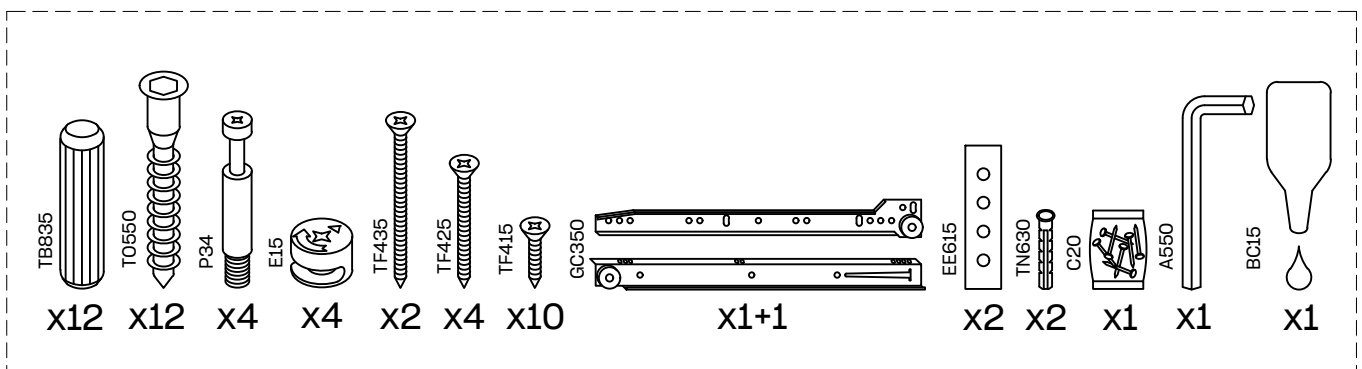

BH23-008 x1

Libe módulo cajón 39x30

BH23-004

1  x 4  x 1+1

2  x 8

L U F E

3  x 8

L U F E

4

5  x 1

L U F E

6  x 2

7  x 4

L U F E

8

9  x 4