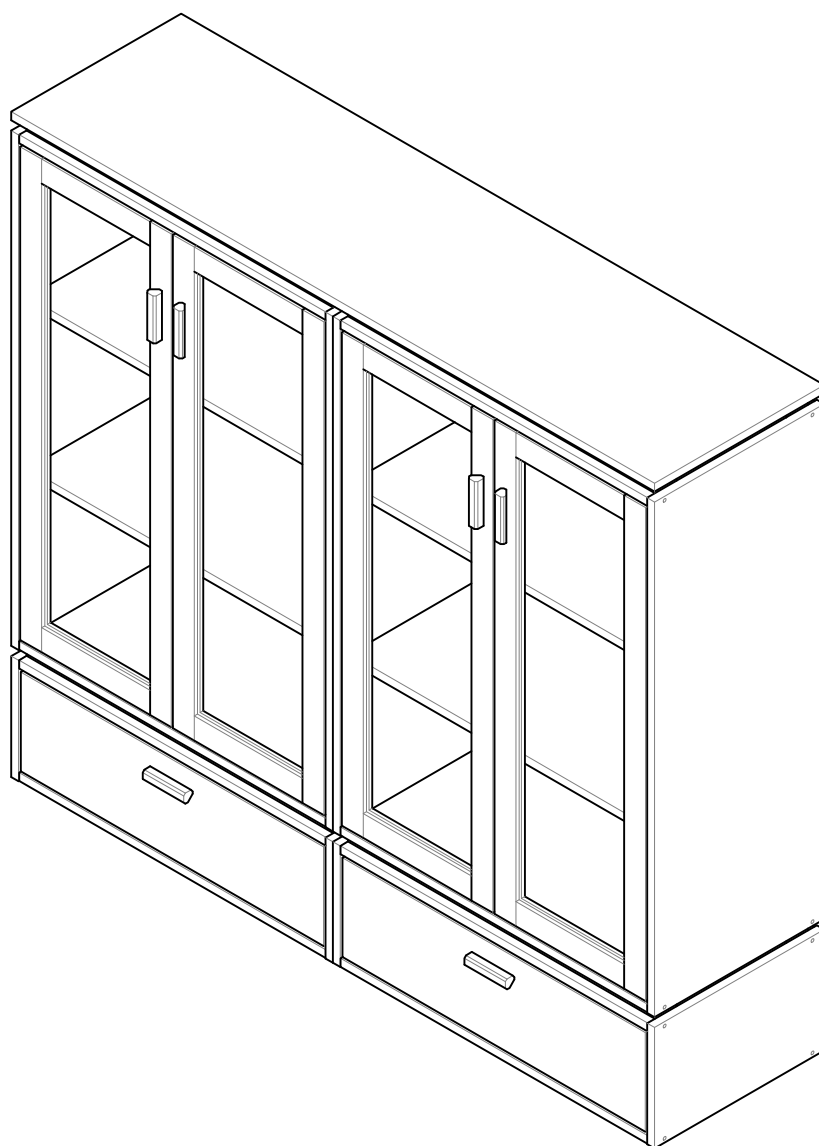

# LIBE

vitrina doble 2 cajones 157x143  
vitrine double 2 tiroirs 157x143  
vitrina dupla 2 gavetas 157x143  
vetrina doppia 2 cassetti 157x143

---

L U F E

Libe 2 vitrina 1/2 (x2)

---

Libe 2 109x78 2/2 (x2)