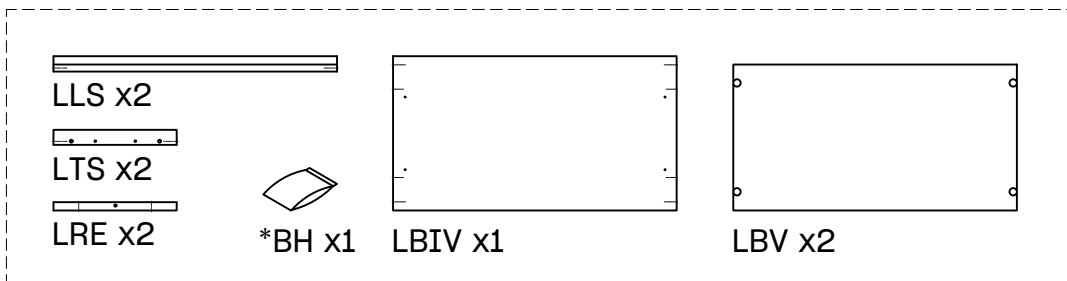

LIBE

armario bajo con 2 cajones 157x133
armoire basse avec 2 tiroirs 157x133
armário baixo com 2 gavetas 157x133
armadio basso con 2 cassetti 157x133

Libe 2 armario 1/2 (x2)

Libe 2 109x78 2/2 (x2)

BH25-005 (x2)

BH25-006 (x2)

Libe 2 organizador 78 (x1)

BH23-004 (x1)

Libe 2 encimera 157 (x1)

BH25-015 (x1)

Libe 2 109x78 2/2

Libe 2 armario 1/2

BH25-005