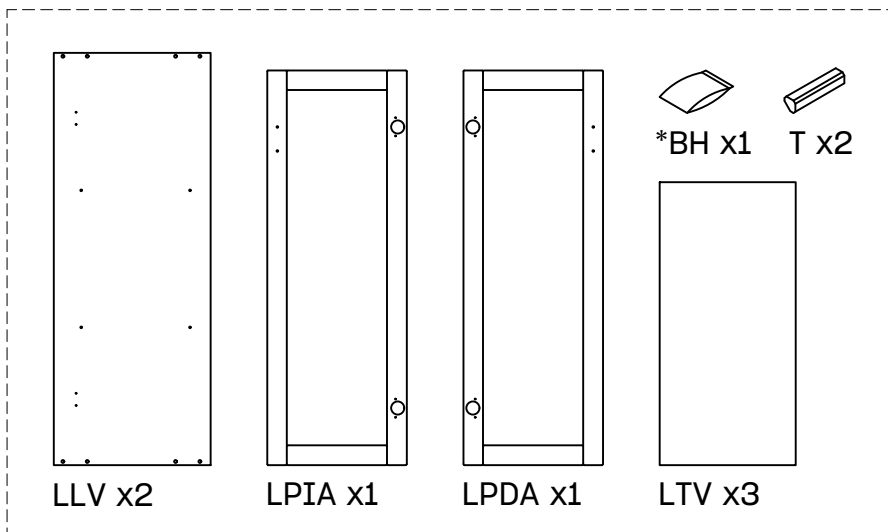

LIBE

armario bajo con 2 cajones 157x133
armoire basse avec 2 tiroirs 157x133
armário baixo com 2 gavetas 157x133
armadio basso con 2 cassetti 157x133

Libe 2 armario 1/2 (x2)

Libe 2 109x78 2/2 (x2)

BH25-005 (x2)

BH25-006 (x2)

Libe 2 organizador 78 (x1)

BH23-004 (x1)

Libe 2 encimera 157 (x1)

BH25-015 (x1)

Libe 2 109x78 2/2

Libe 2 armario 1/2

BH25-005