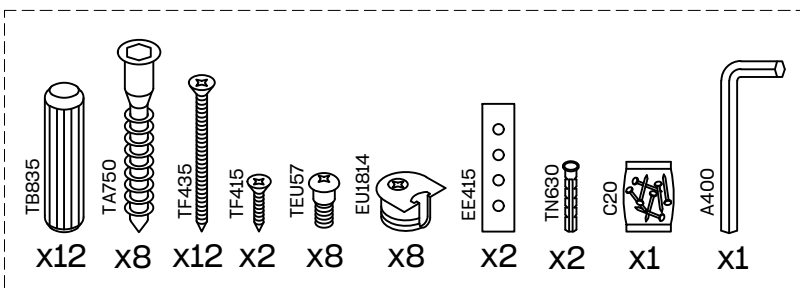

LIBE

armario bajo con 2 cajones 157x133
armoire basse avec 2 tiroirs 157x133
armário baixo com 2 gavetas 157x133
armadio basso con 2 cassetti 157x133

Libe 2 armario 1/2 (x2)

Libe 2 109x78 2/2 (x2)

BH25-005 (x2)

BH25-006 (x2)

Libe 2 organizador 78 (x1)

BH23-004 (x1)

Libe 2 encimera 157 (x1)

BH25-015 (x1)

Libe 2 109x78 2/2

Libe 2 armario 1/2

BH25-005

x 8

L U F E

2

x 4

3

x 4

L U F E

4  x 4