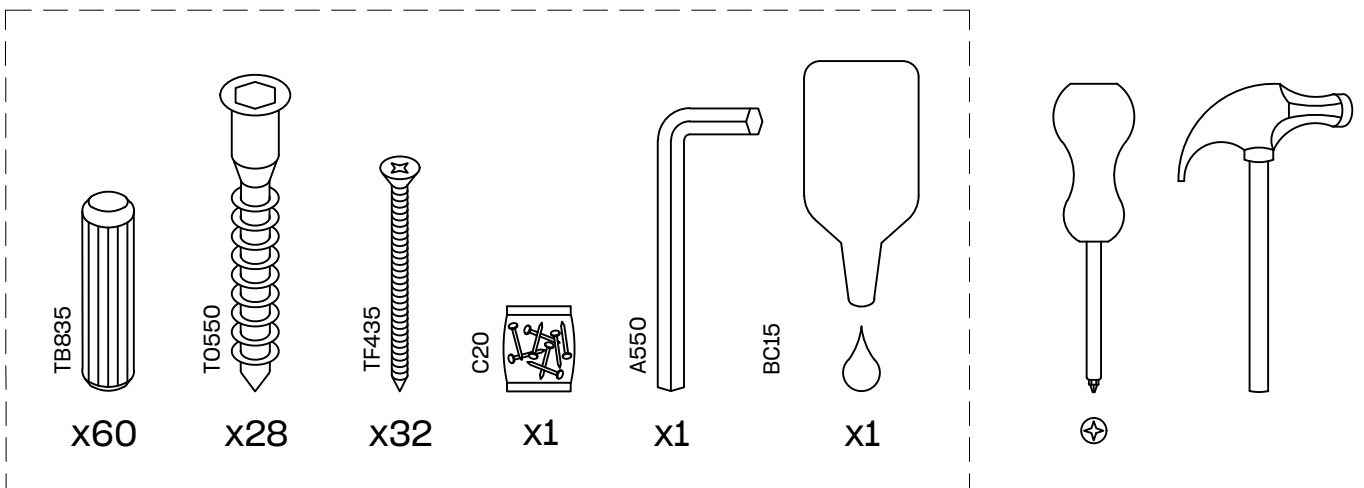

GAU

cajonera con 8 cajones
chiffonnier avec 8 tiroirs
bloco de gavetas com 8 gavetas
cassettiera con 8 cassetti

L U F E

Gau mesilla ocho cajones (2/1)

Gau mesilla ocho cajones (2/2)

* BH22-004

1  x 28

L U F E

2

L U F E

3

L U F E

4 x 14

L U F E

5

 x 14

L U F E

6

L U F E

7  x 1

L U F E

8

 x 4

9