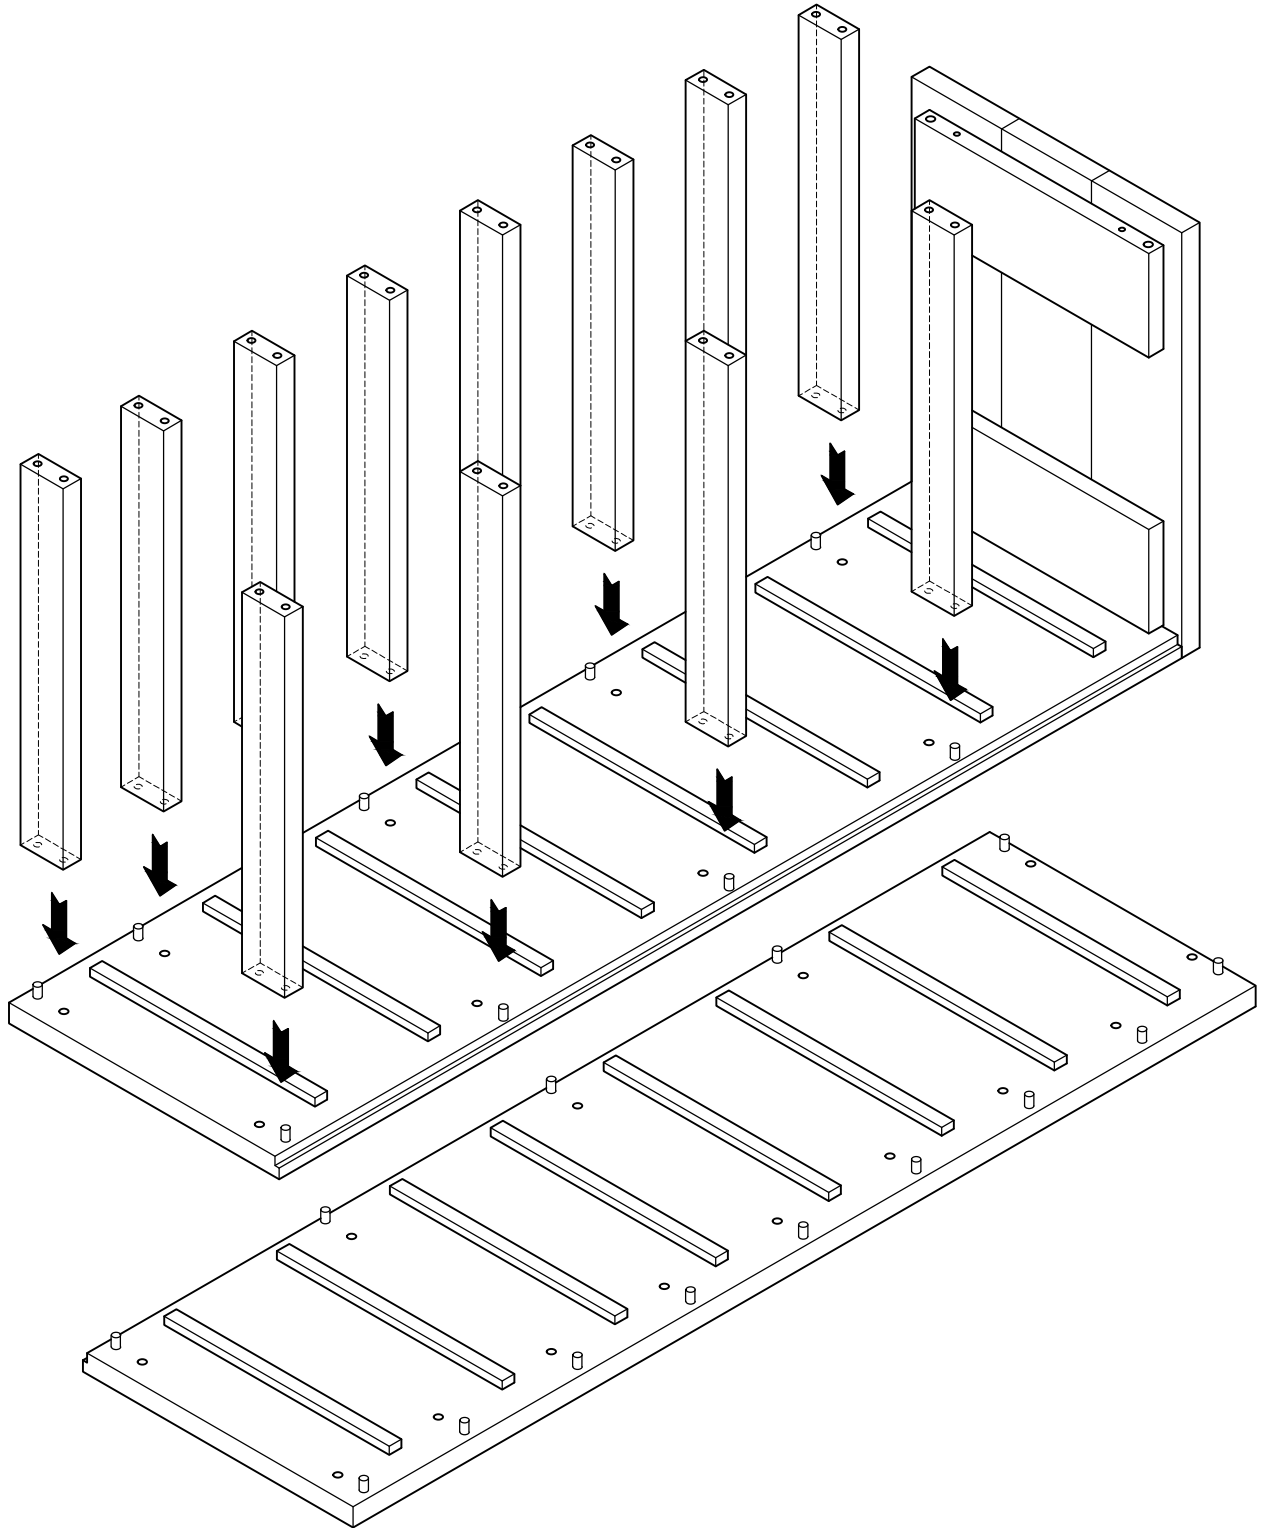

GAU

cajonera con 8 cajones
chiffonnier avec 8 tiroirs
bloco de gavetas com 8 gavetas
cassettiera con 8 cassetti

L U F E

Gau mesilla ocho cajones (2/1)

Gau mesilla ocho cajones (2/2)

* BH22-004

1  x 28

L U F E

2

L U F E

3

L U F E

4 x 14

L U F E

5

 x 14

L U F E

6

L U F E

7  x 1

L U F E

8

 x 4

9