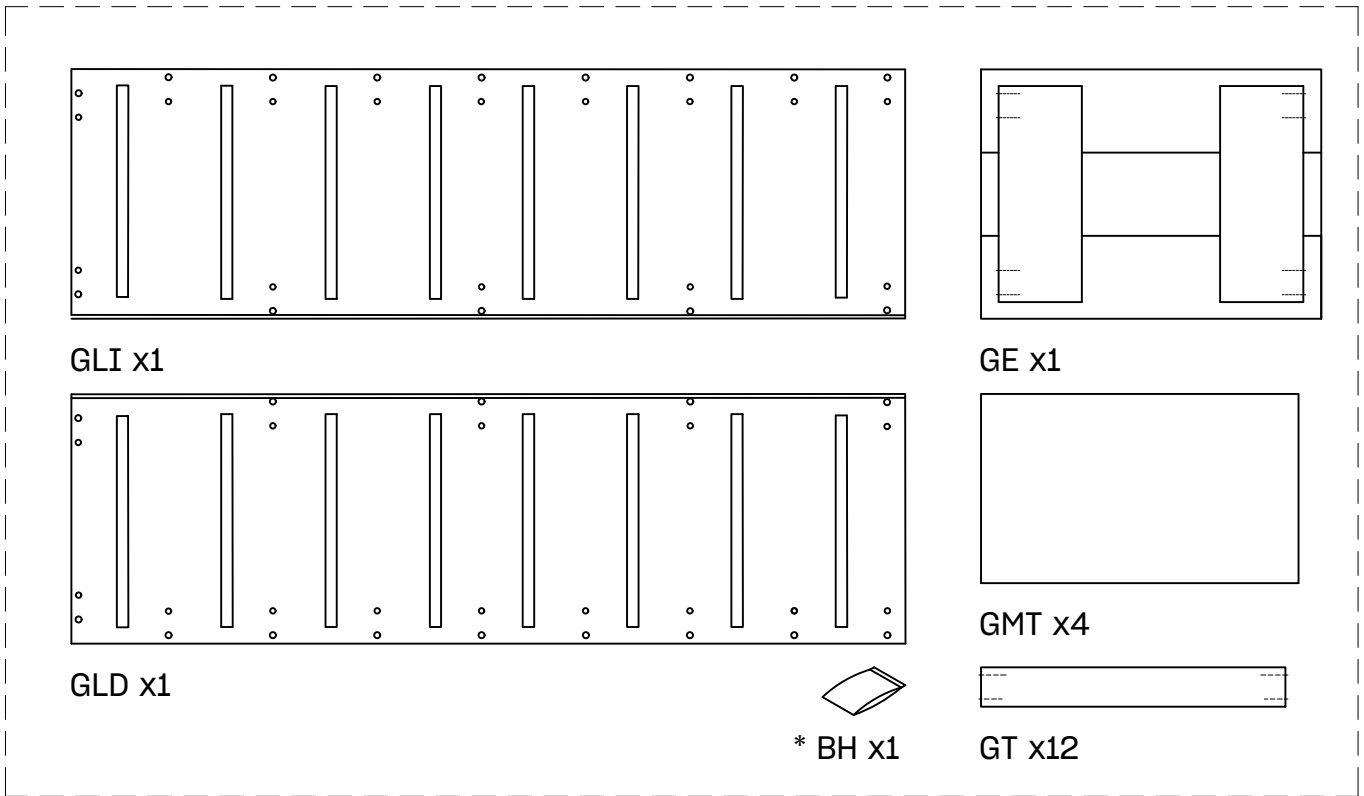

GAU

cajonera con 8 cajones
chiffonnier avec 8 tiroirs
bloco de gavetas com 8 gavetas
cassettiera con 8 cassetti

L U F E

Gau mesilla ocho cajones (2/1)

Gau mesilla ocho cajones (2/2)

* BH22-004

1  x 28

L U F E

2

L U F E

3

L U F E

4 x 14

L U F E

5

 x 14