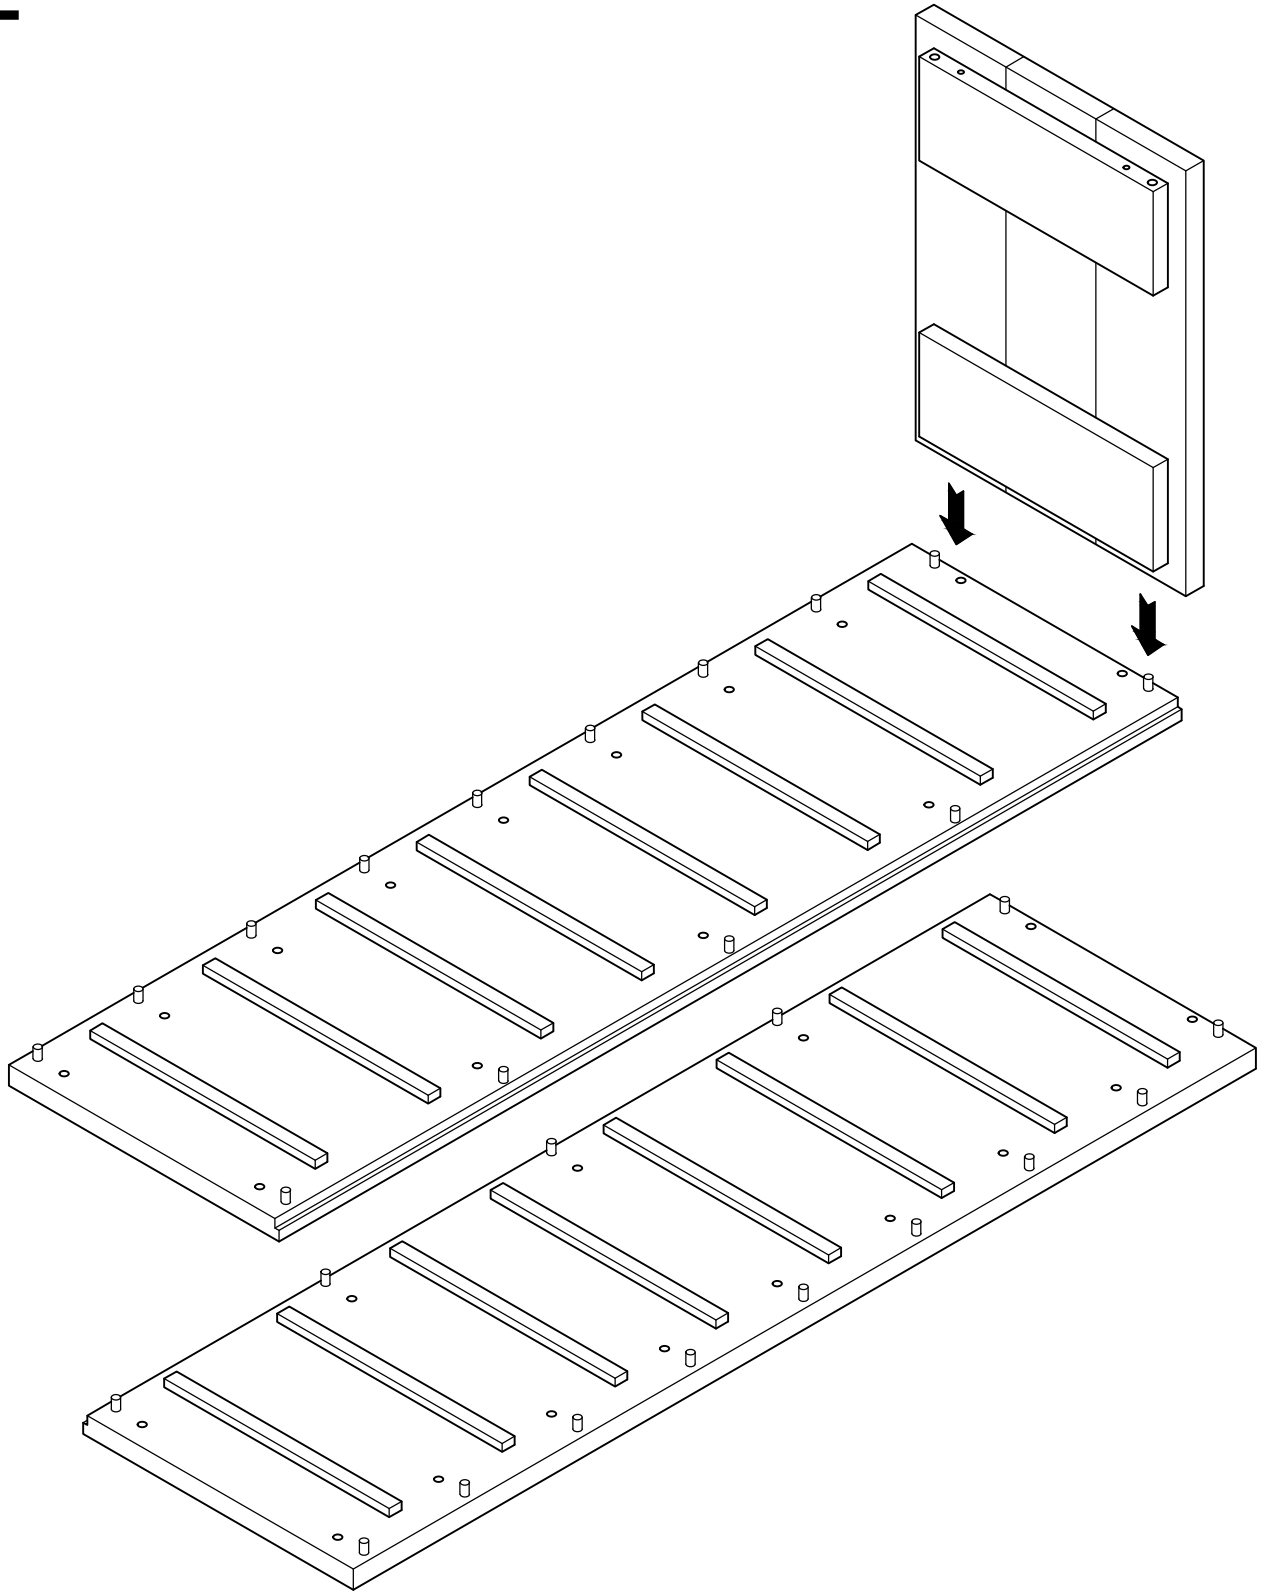

GAU

cajonera con 8 cajones
chiffonnier avec 8 tiroirs
bloco de gavetas com 8 gavetas
cassettiera con 8 cassetti

L U F E

Gau mesilla ocho cajones (2/1)

Gau mesilla ocho cajones (2/2)

* BH22-004

1  x 28

L U F E

2

L U F E

3

L U F E

4 x 14

L U F E

5

 x 14

L U F E

6

L U F E

7  x 1

L U F E

8

 x 4

9