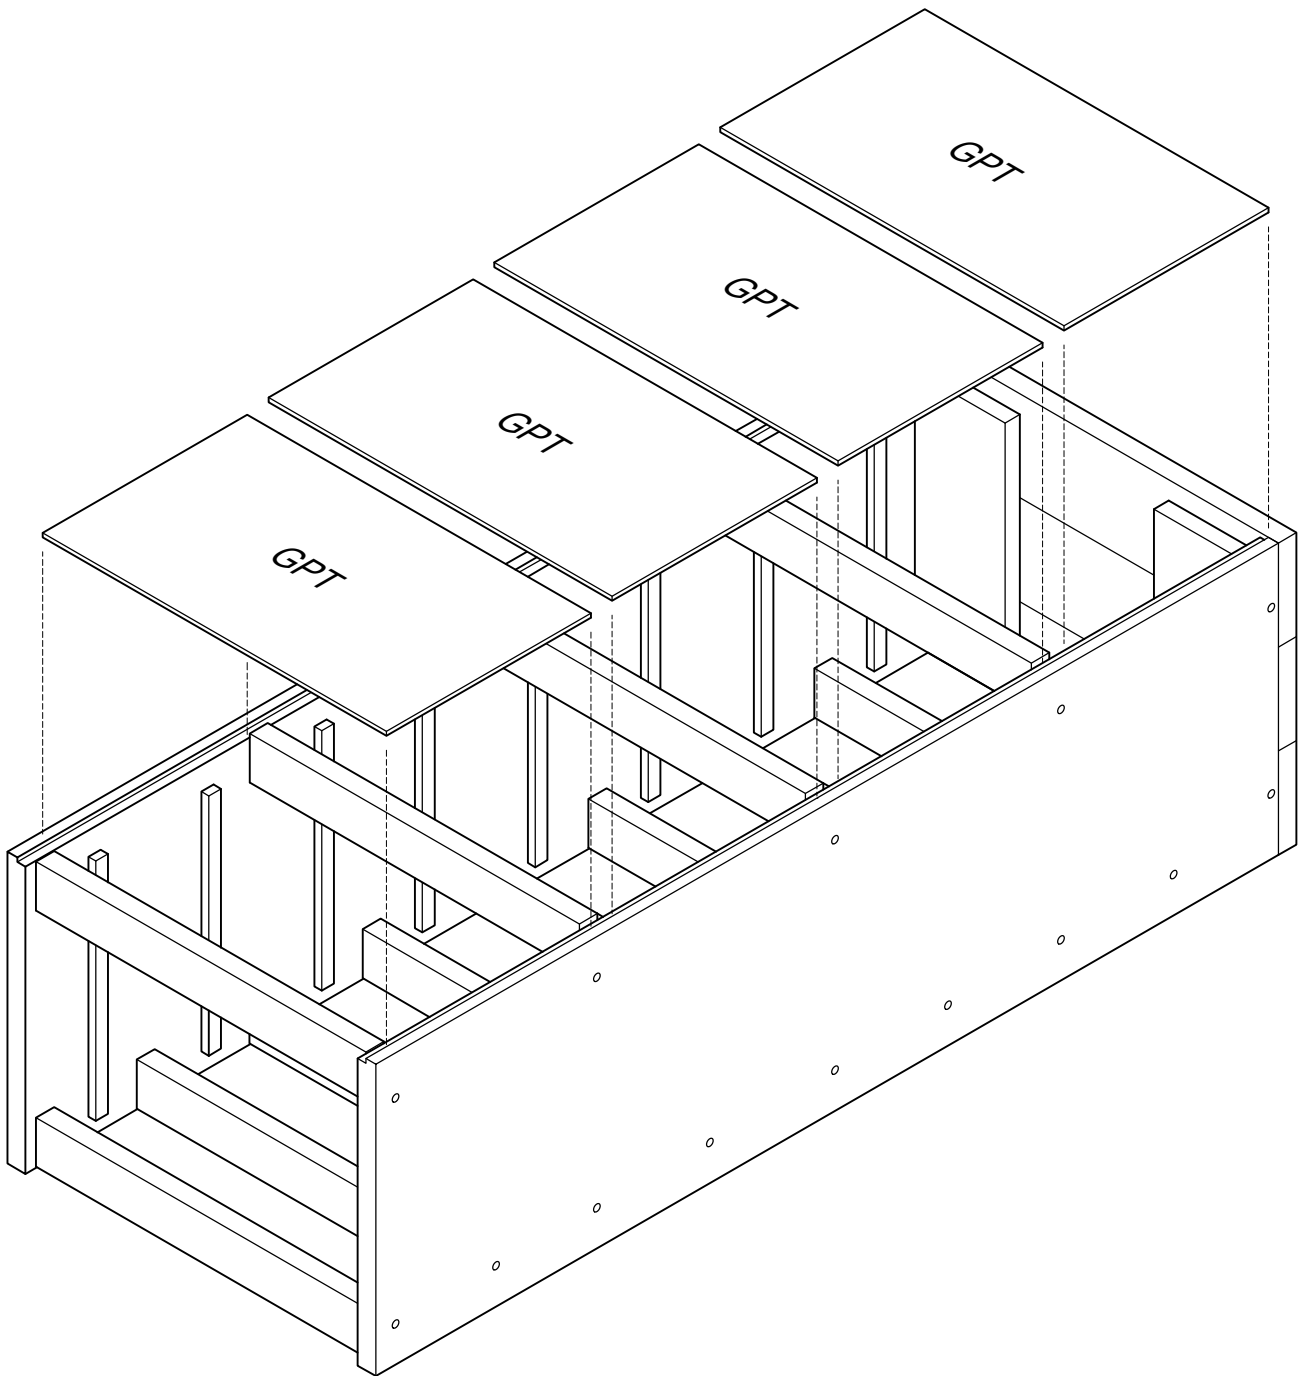

GAU

cajonera con 8 cajones
chiffonnier avec 8 tiroirs
bloco de gavetas com 8 gavetas
cassettiera con 8 cassetti

L U F E

Gau mesilla ocho cajones (2/1)

Gau mesilla ocho cajones (2/2)

* BH22-004

1  x 28

L U F E

2

L U F E

3

L U F E

4 x 14

L U F E

5

 x 14

L U F E

6

L U F E

7  x 1

L U F E

8

 x 4

9