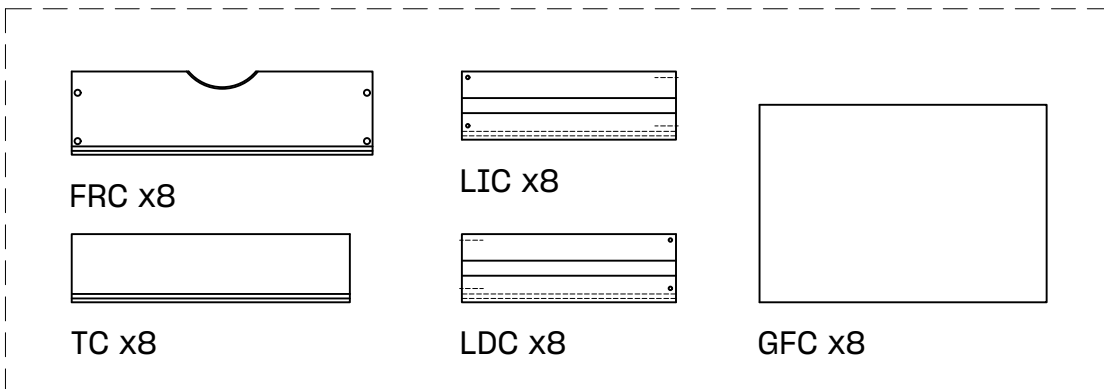

GAU

cajonera con 8 cajones
chiffonnier avec 8 tiroirs
bloco de gavetas com 8 gavetas
cassettiera con 8 cassetti

L U F E

Gau mesilla ocho cajones (2/1)

Gau mesilla ocho cajones (2/2)

* BH22-004

1  x 28

L U F E

2

L U F E

3

L U F E

4 x 14

L U F E

5

 x 14

L U F E

6

L U F E

7  x 1

L U F E

8

 x 4

9