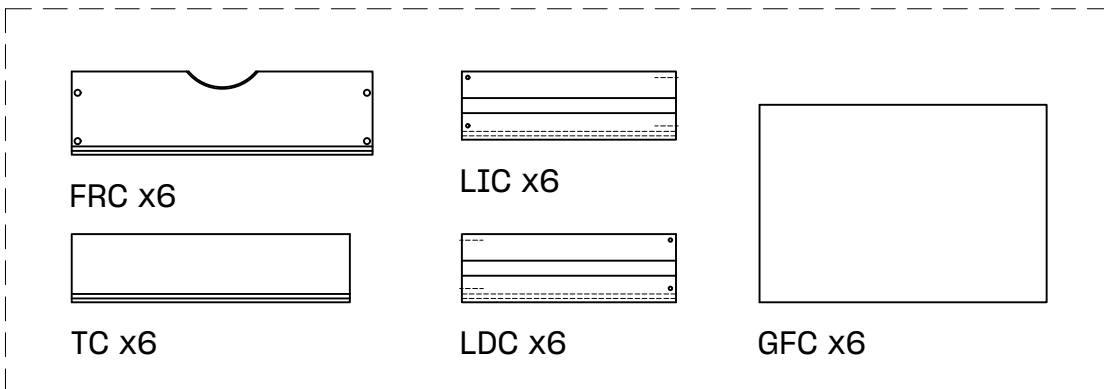

# GAU

seis cajones  
six tiroirs  
seis gavetas

---

L U F E

Gau mesilla seis cajones (2/1)

Gau mesilla seis cajones (2/2)

\* BH22-004

**1**  x 22

**L U F E**

2

L U F E

3

LUFÉ

4

 x 11

L U F E