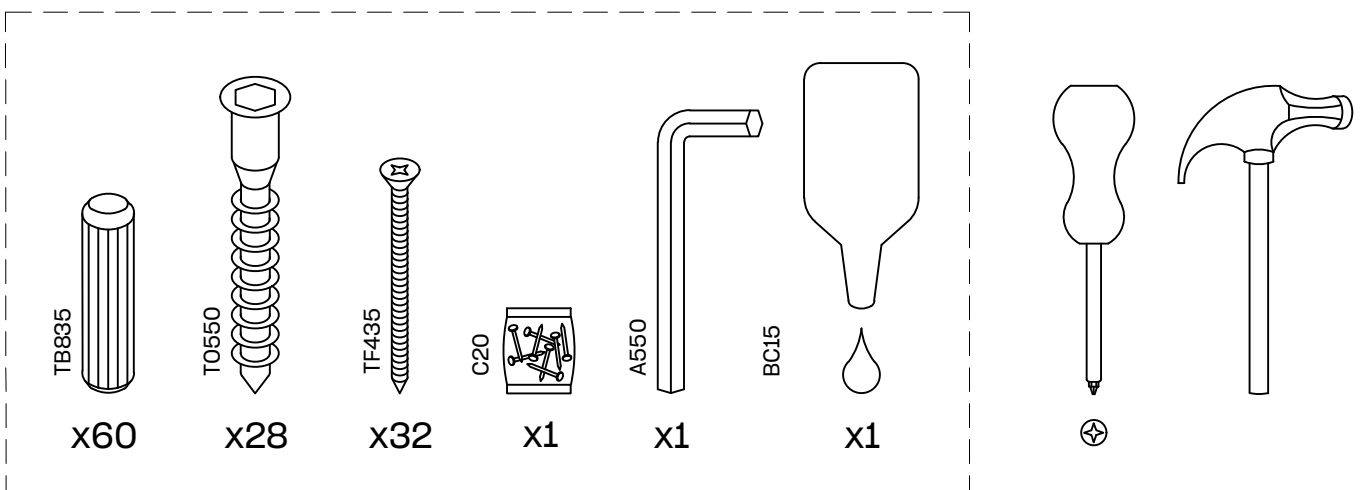

# GAU

seis cajones  
six tiroirs  
seis gavetas

---

L U F E

Gau mesilla seis cajones (2/1)

Gau mesilla seis cajones (2/2)

\* BH22-004

**1**  x 22

**L U F E**

2

L U F E

3

LUFÉ

4

 x 11

L U F E