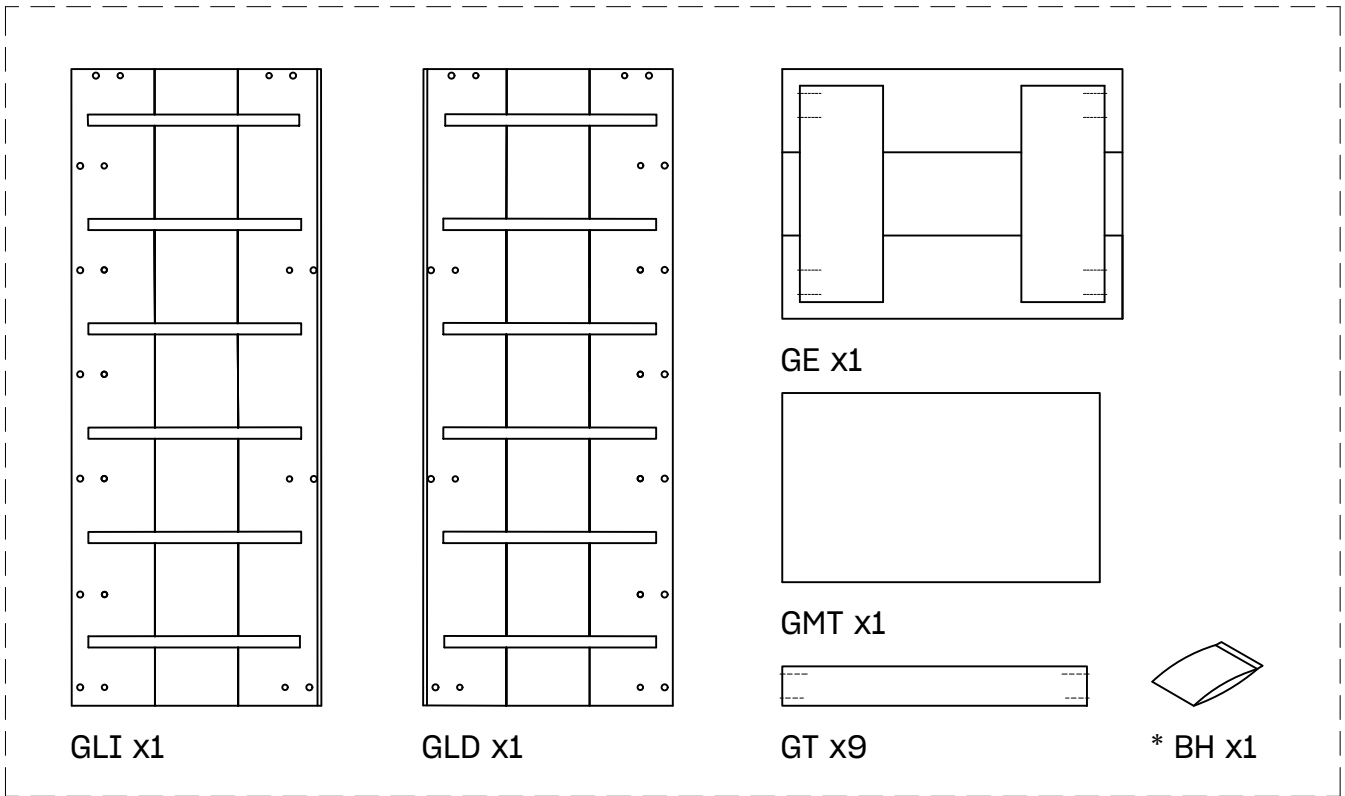

# GAU

seis cajones  
six tiroirs  
seis gavetas

---

L U F E

Gau mesilla seis cajones (2/1)

Gau mesilla seis cajones (2/2)

\* BH22-004

**1**  x 22

**L U F E**

2

L U F E

3

LUFÉ

4

 x 11

L U F E