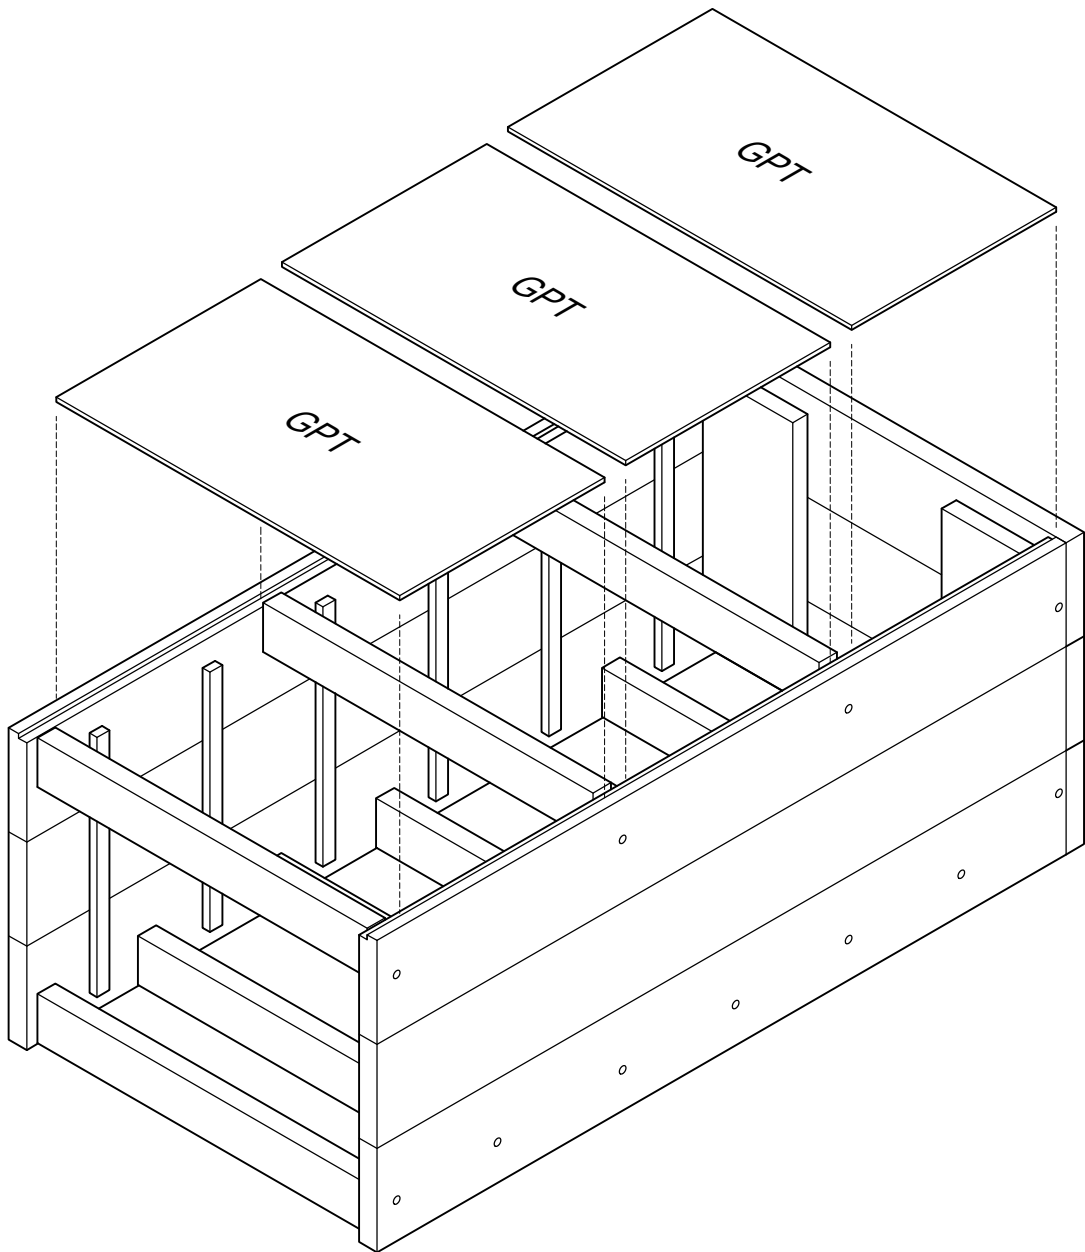

# GAU

seis cajones  
six tiroirs  
seis gavetas

---

L U F E

Gau mesilla seis cajones (2/1)

Gau mesilla seis cajones (2/2)

\* BH22-004

**1**  x 22

**L U F E**

2

L U F E

3

LUFÉ

4

 x 11

L U F E

5

 x 11

L U F E

6

L U F E

7

x 1

L U F E