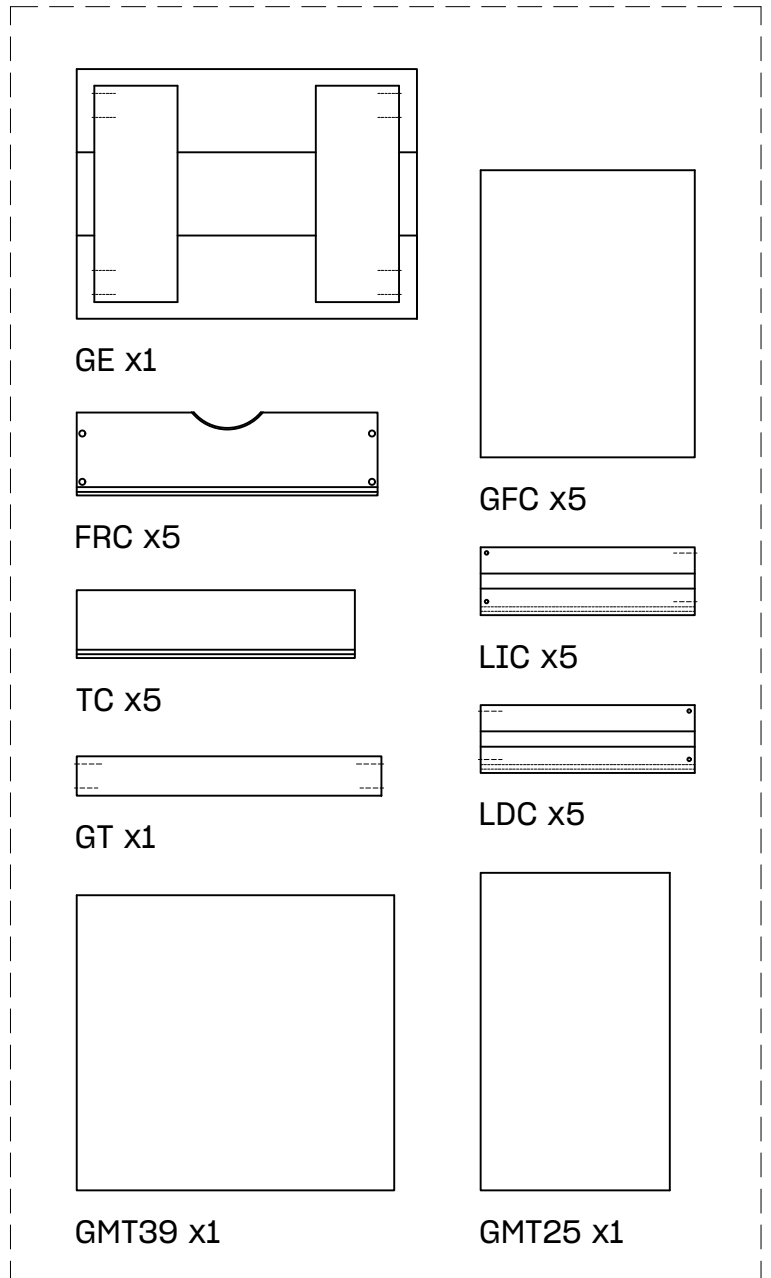

GAU

cinco cajones
cinq tiroirs
cinco gavetas

L U F E

Gau cajonera cinco (2/1)

Gau cajonera cinco (2/2)

* BH22-003

1  x 18

L U F E

2

L U F E

3

LUF E

4

x 9

L U F E

5

L U F E

6

L U F E

7

x 1

L U F E

8

 x 4