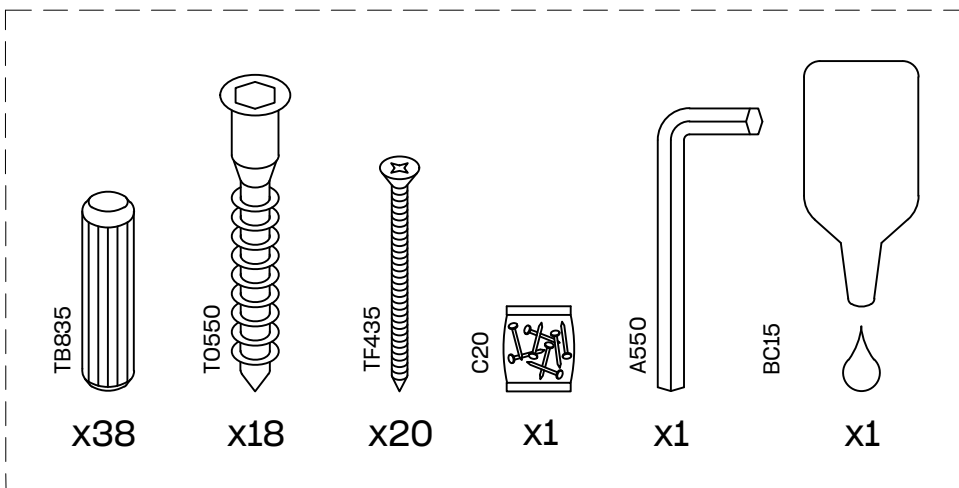

GAU

cinco cajones
cinq tiroirs
cinco gavetas

L U F E

Gau cajonera cinco (2/1)

Gau cajonera cinco (2/2)

* BH22-003

1  x 18

L U F E

2

L U F E

3

LUF E

4

x 9

L U F E

5

L U F E

6

L U F E

7

x 1

L U F E

8

 x 4