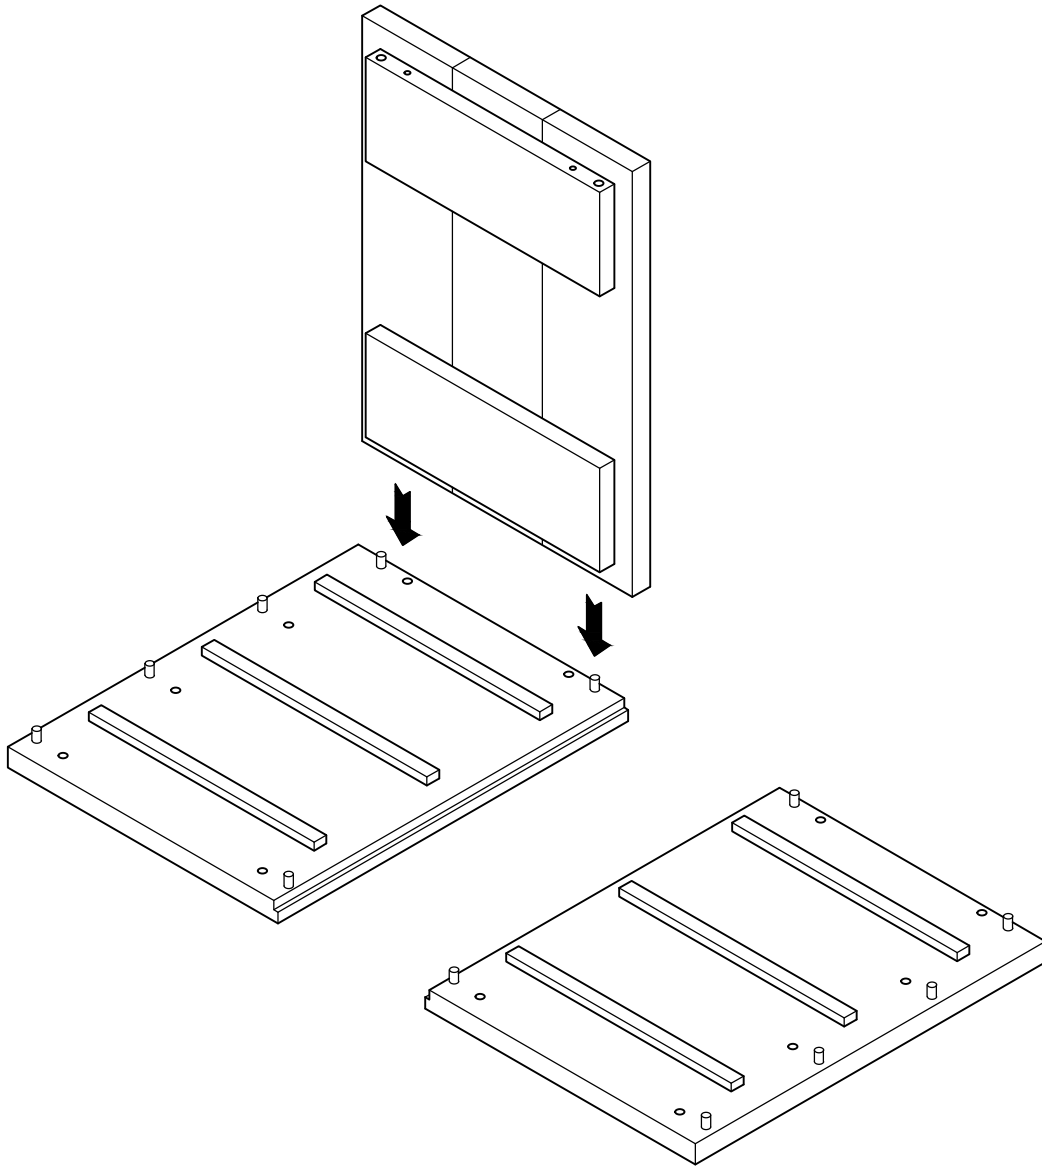

GAU

mesita de noche con 3 cajones
table de chevet à 3 tiroirs
mesa de cabeceira com 3 gavetas
comodino con 3 cassetti

L U F E

Gau mesilla tres cajones

* BH21-005

1  x 12

L U F E

2

L U F E

3

LUF E

4

x 6

L U F E

5

L U F E

6

L U F E

7  x 1

L U F E

8

 x 4

9

L U F E