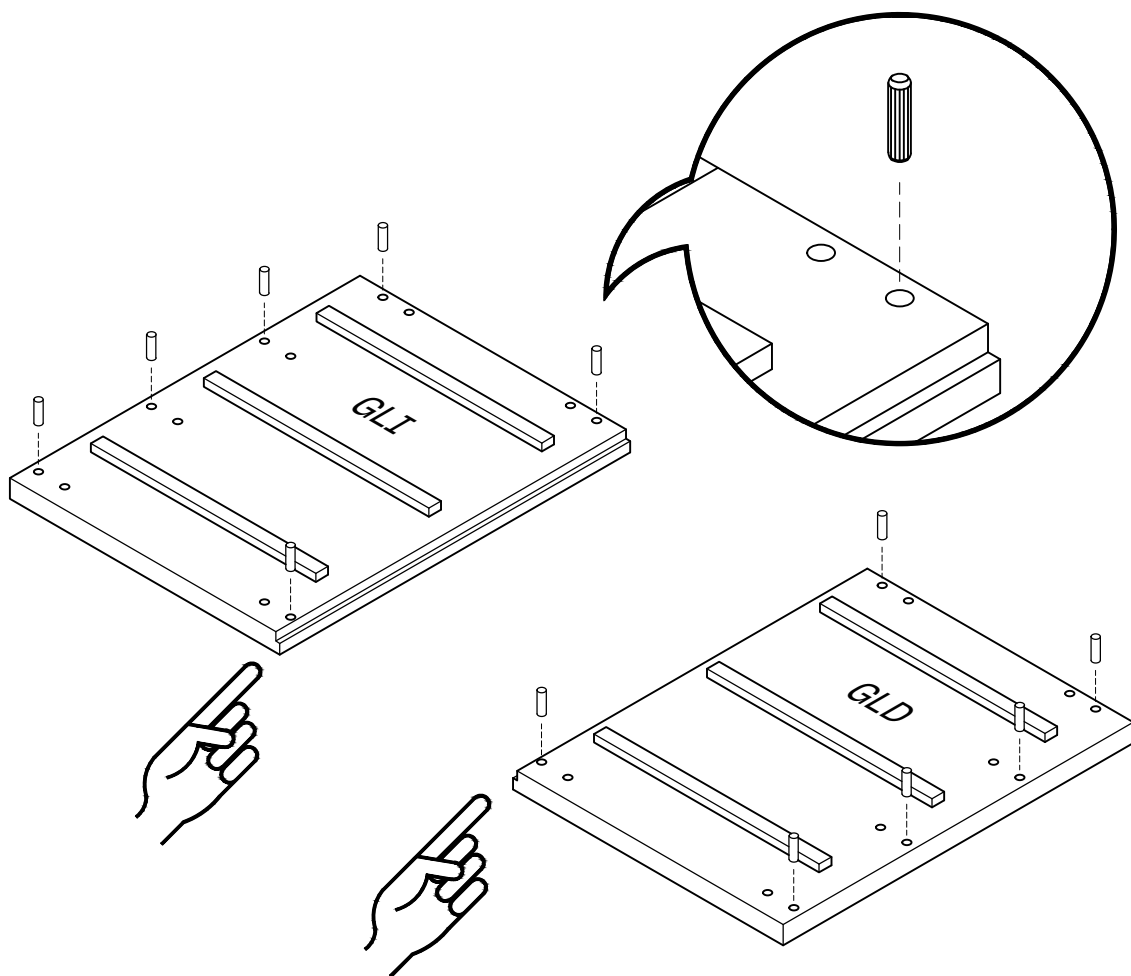

GAU

mesita de noche con 3 cajones
table de chevet à 3 tiroirs
mesa de cabeceira com 3 gavetas
comodino con 3 cassetti

L U F E

Gau mesilla tres cajones

* BH21-005

1  x 12

L U F E

2