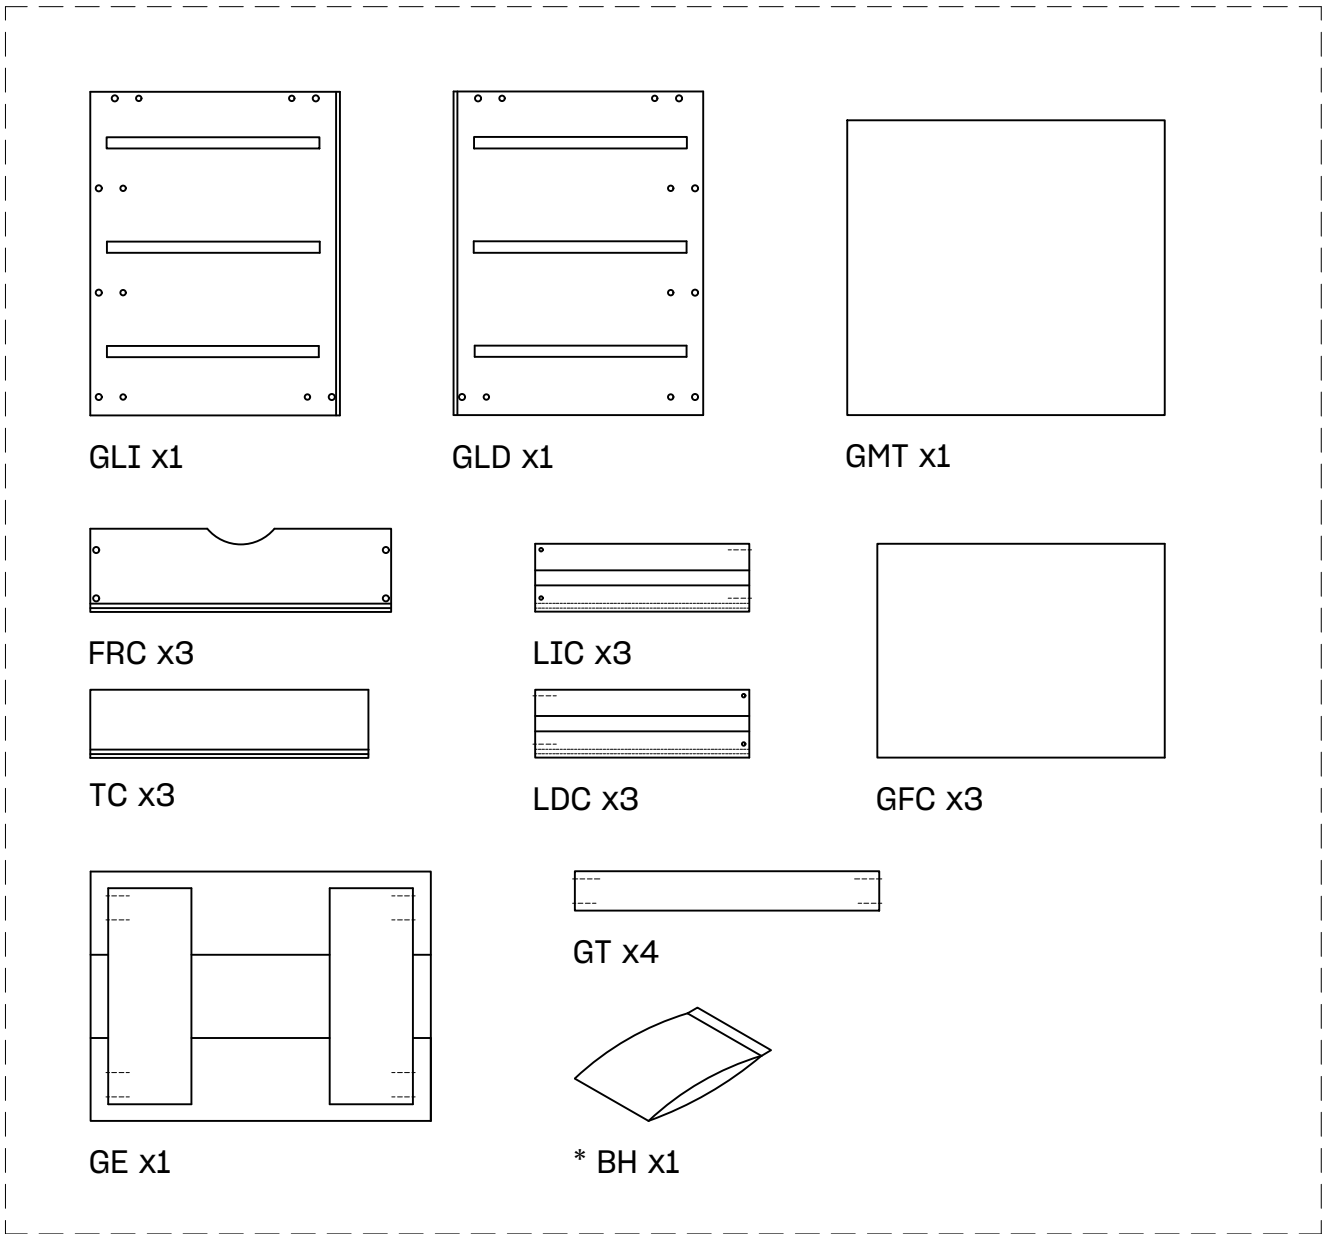

GAU

mesita de noche con 3 cajones
table de chevet à 3 tiroirs
mesa de cabeceira com 3 gavetas
comodino con 3 cassetti

L U F E

Gau mesilla tres cajones

* BH21-005

1  x 12

L U F E

2

L U F E

3

LUF E

4

x 6

L U F E

5

L U F E

6

L U F E

7  x 1

L U F E

8

 x 4

9

L U F E