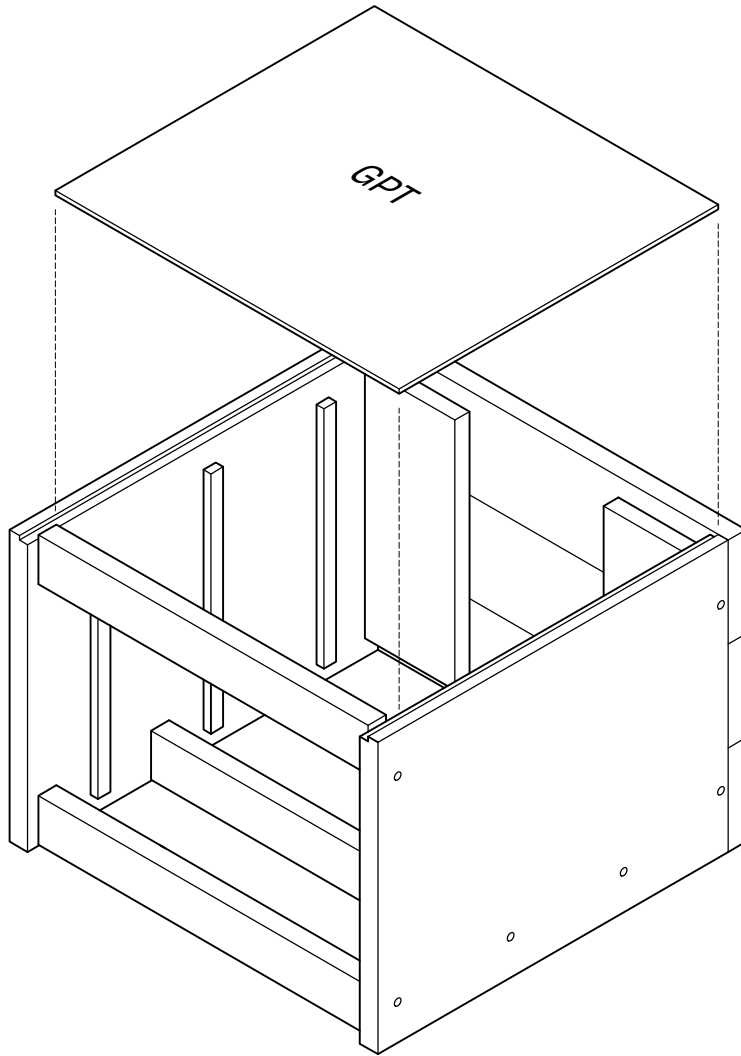

GAU

mesita de noche con 3 cajones
table de chevet à 3 tiroirs
mesa de cabeceira com 3 gavetas
comodino con 3 cassetti

L U F E

Gau mesilla tres cajones

* BH21-005

1  x 12

L U F E

2

L U F E

3

LUF E

4

x 6

L U F E

5

L U F E

6

L U F E

7  x 1

L U F E

8

 x 4

9

L U F E