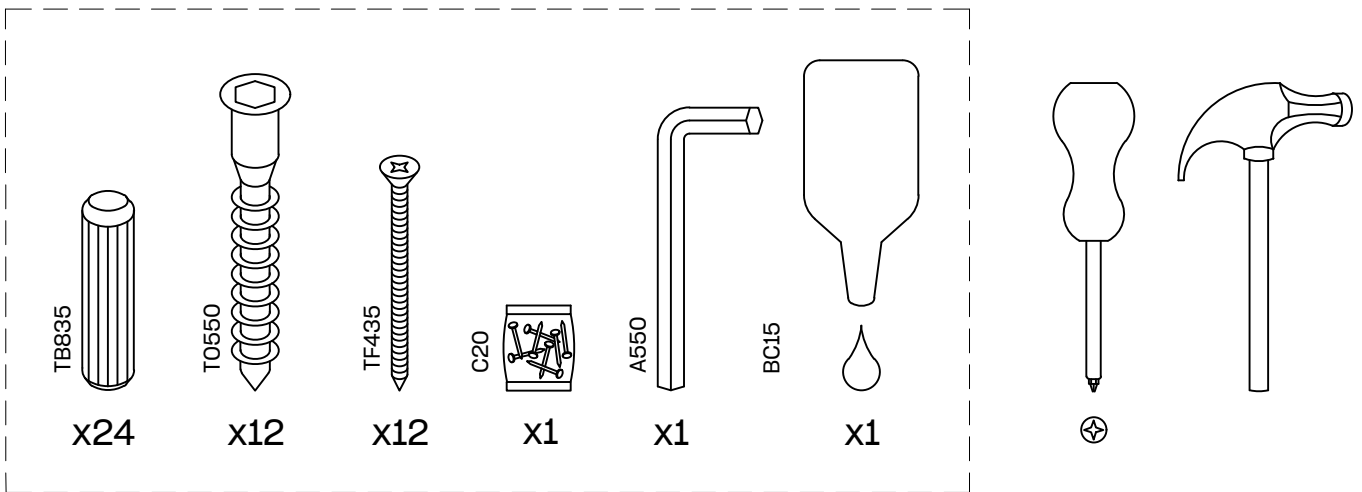

GAU

mesita de noche con 3 cajones
table de chevet à 3 tiroirs
mesa de cabeceira com 3 gavetas
comodino con 3 cassetti

L U F E

Gau mesilla tres cajones

* BH21-005

1  x 12

L U F E

2

L U F E

3

LUF E

4

x 6

L U F E

5

L U F E

6

L U F E

7  x 1

L U F E

8

 x 4

9

L U F E