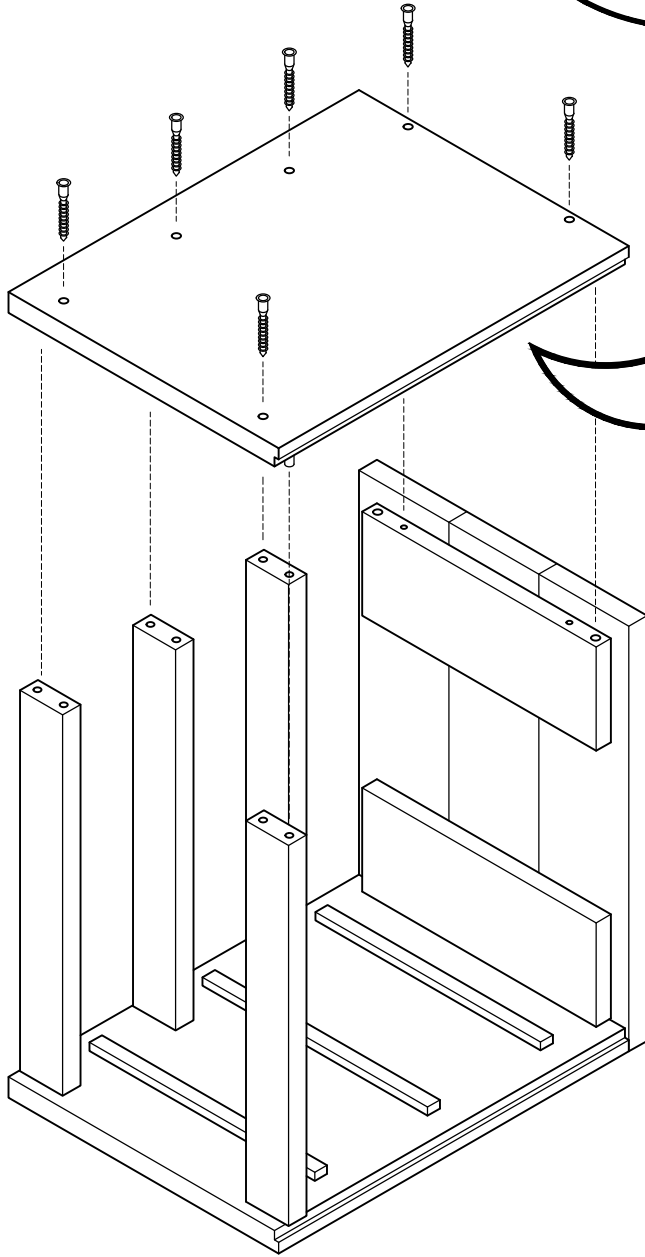

GAU

mesita de noche con 3 cajones
table de chevet à 3 tiroirs
mesa de cabeceira com 3 gavetas
comodino con 3 cassetti

L U F E

Gau mesilla tres cajones

* BH21-005

1  x 12

L U F E

2

L U F E

3

LUF E

4

x 6

L U F E

5

L U F E

6

L U F E

7  x 1

L U F E

8

 x 4

9

L U F E