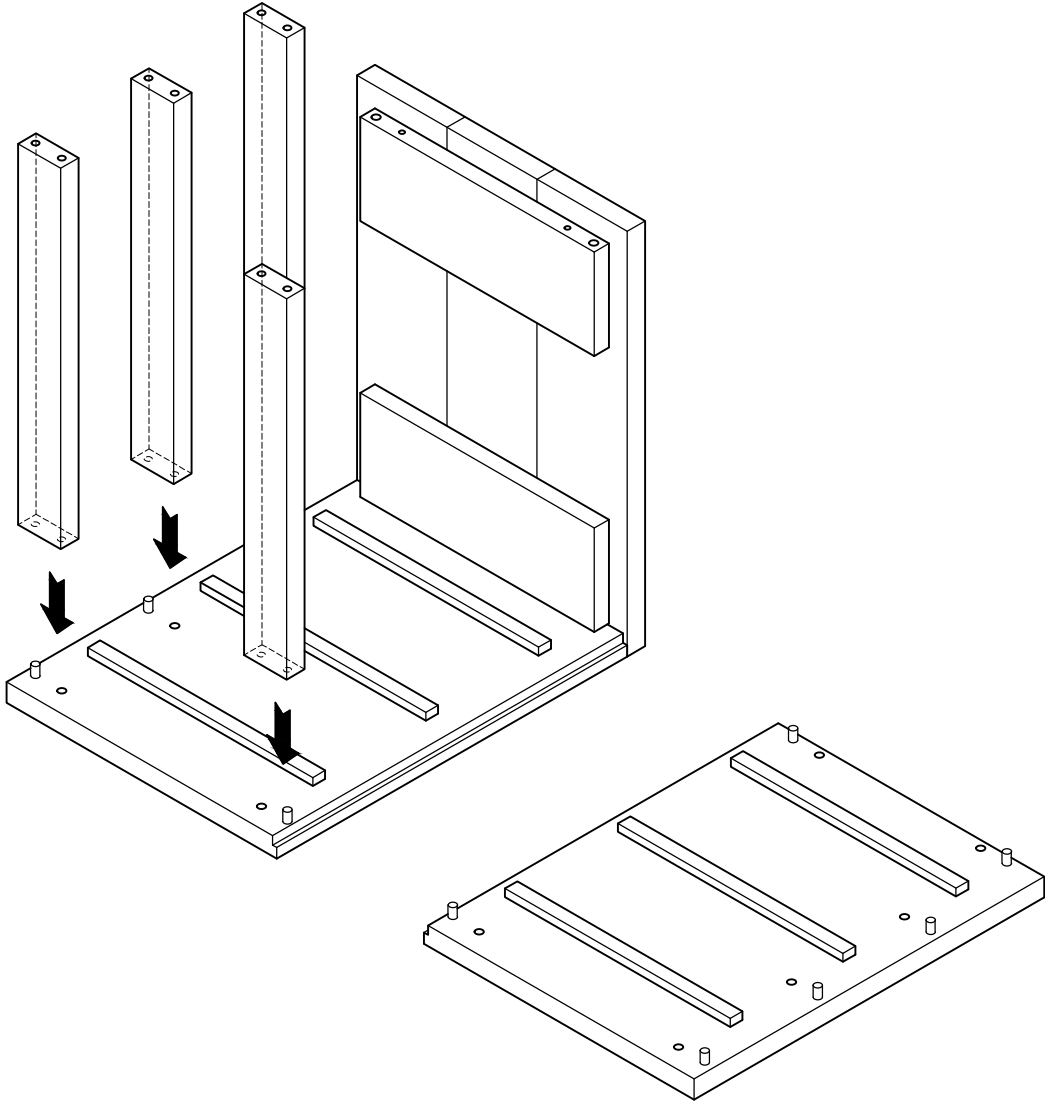

GAU

mesita de noche con 3 cajones
table de chevet à 3 tiroirs
mesa de cabeceira com 3 gavetas
comodino con 3 cassetti

L U F E

Gau mesilla tres cajones

* BH21-005

1  x 12

L U F E

2

L U F E

3

LUF E

4

x 6

L U F E

5

L U F E

6

L U F E

7  x 1

L U F E

8

 x 4

9

L U F E