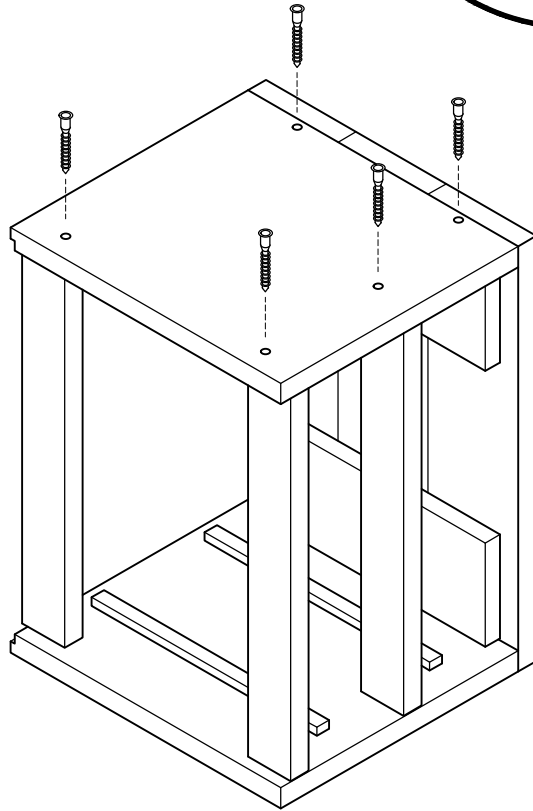

GAU

mesita de noche con 2 cajones
tablede chevet à 2 tiroirs
mesa de cabeceira com 2 gavetas
comodino con 2 cassetti

Gau mesilla dos cajones

* BH21-005

1  x 10

L U F E

2

L U F E

3

L U F E

4

x 5

L U F E

5

L U F E

6

L U F E

7

x 1

L U F E

8

 x 4

9

L U F E