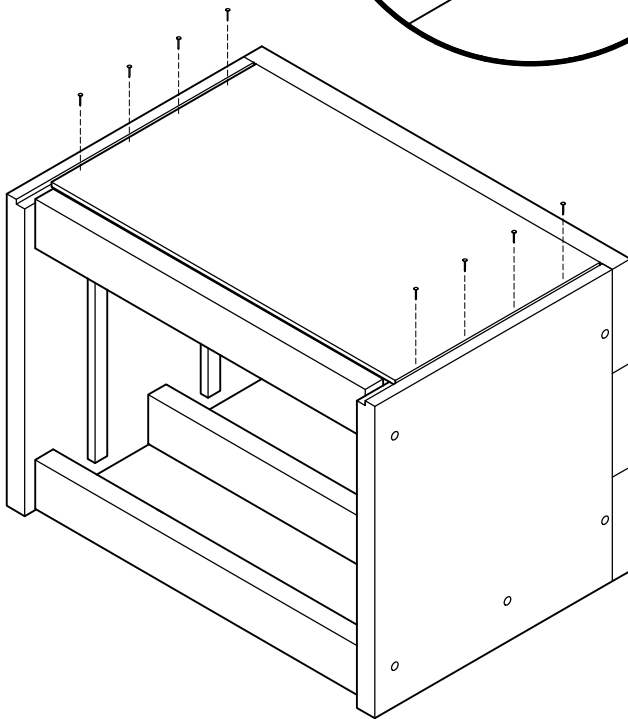

GAU

mesita de noche con 2 cajones
tablede chevet à 2 tiroirs
mesa de cabeceira com 2 gavetas
comodino con 2 cassetti

Gau mesilla dos cajones

* BH21-005

1  x 10

L U F E

2

L U F E

3

L U F E

4

x 5

L U F E

5

L U F E

6

L U F E

7

x 1

L U F E

8

 x 4

9

L U F E