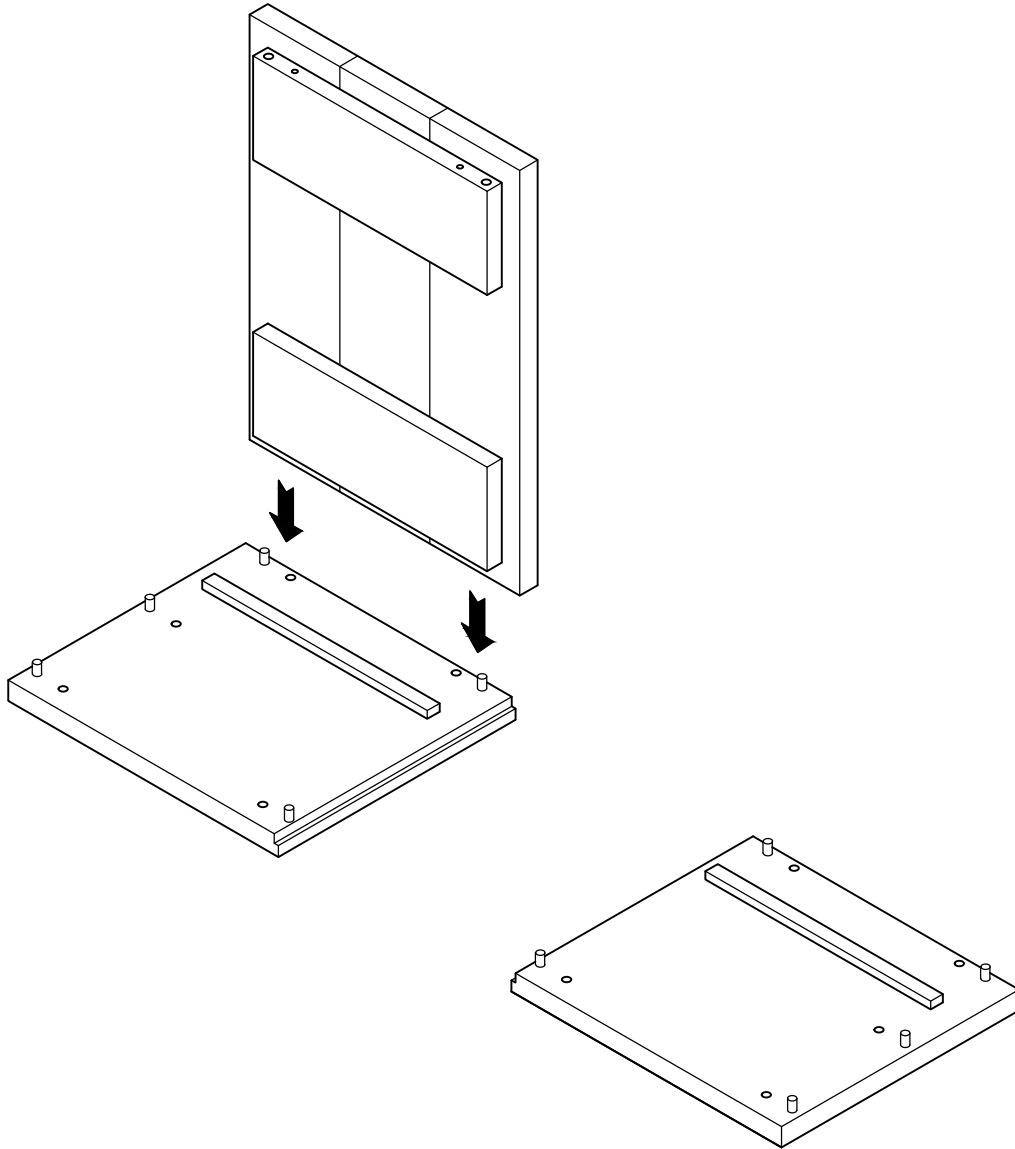

GAU

mesita de noche con 2 cajones
tablede chevet à 2 tiroirs
mesa de cabeceira com 2 gavetas
comodino con 2 cassetti

Gau mesilla dos cajones

* BH21-005

1  x 10

L U F E

2

L U F E

3

L U F E

4

x 5

L U F E

5

L U F E

6

L U F E

7

x 1

L U F E

8

 x 4

9

L U F E