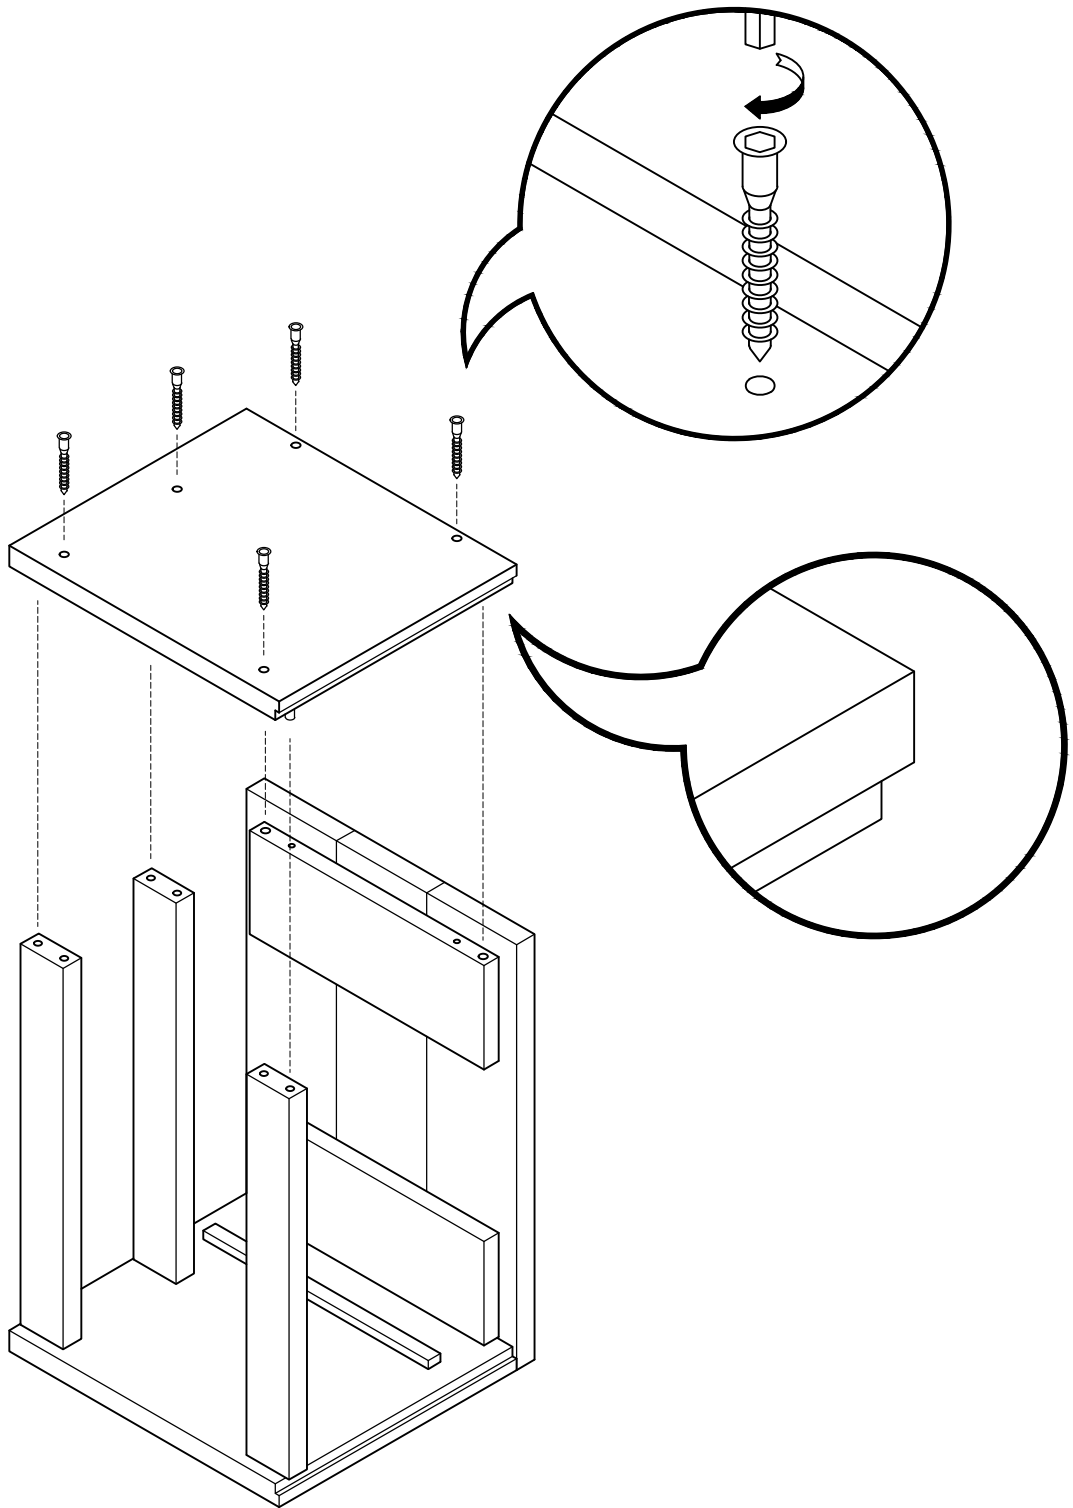

GAU

mesita de noche con 2 cajones
tablede chevet à 2 tiroirs
mesa de cabeceira com 2 gavetas
comodino con 2 cassetti

Gau mesilla dos cajones

* BH21-005

1  x 10

L U F E

2

L U F E

3

L U F E

4

x 5

L U F E

5

L U F E

6

L U F E

7

x 1

L U F E

8

 x 4

9

L U F E