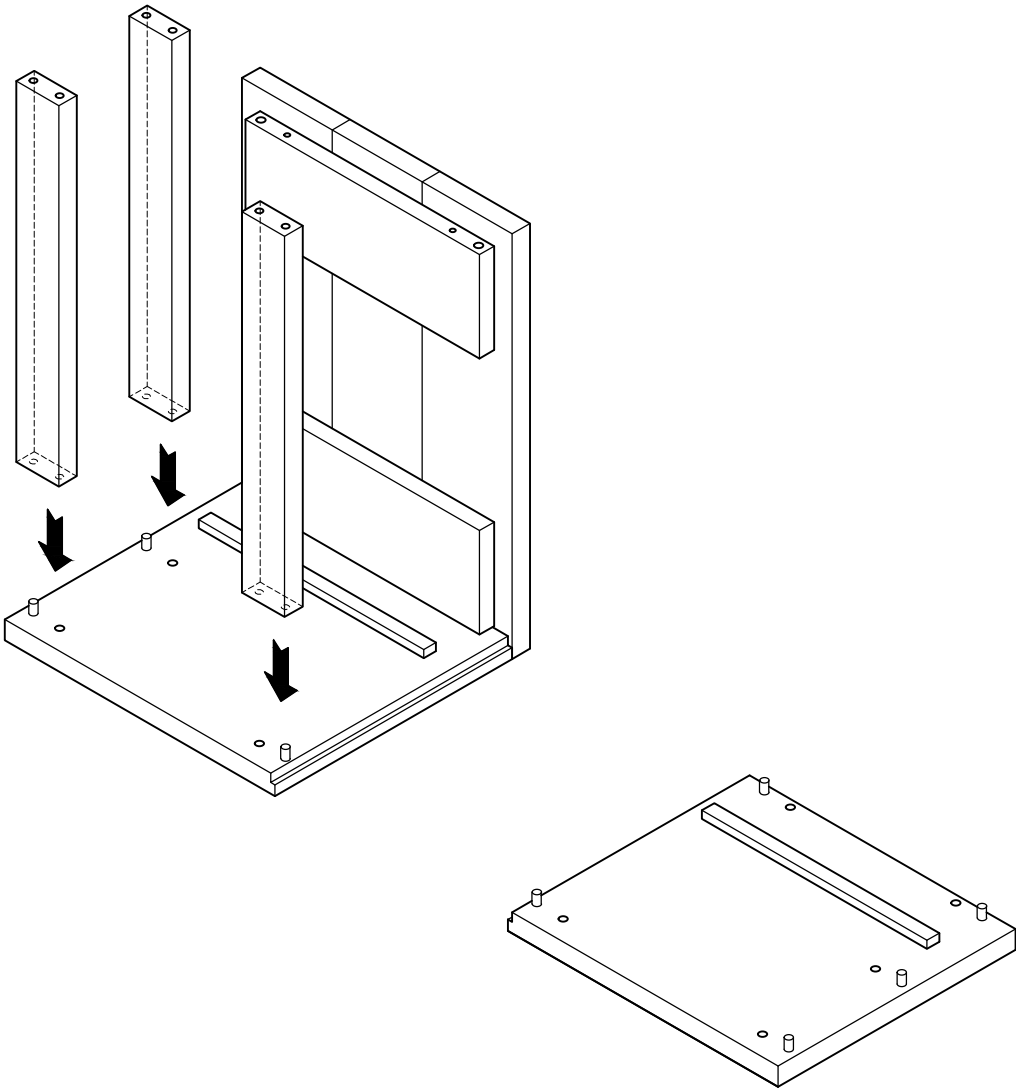

GAU

mesita de noche con 2 cajones
tablede chevet à 2 tiroirs
mesa de cabeceira com 2 gavetas
comodino con 2 cassetti

Gau mesilla dos cajones

* BH21-005

1  x 10

L U F E

2

L U F E

3

L U F E

4

x 5

L U F E

5

L U F E

6

L U F E

7

x 1

L U F E

8

 x 4

9

L U F E