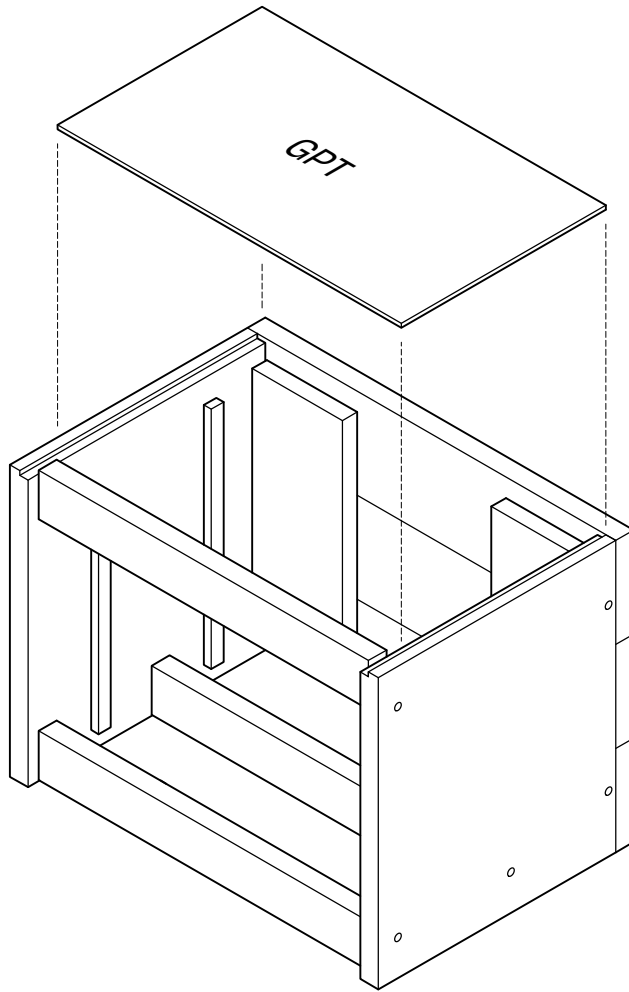

GAU

mesita de noche con 2 cajones
tablede chevet à 2 tiroirs
mesa de cabeceira com 2 gavetas
comodino con 2 cassetti

Gau mesilla dos cajones

* BH21-005

1  x 10

L U F E

2

L U F E

3

L U F E

4

x 5

L U F E

5

L U F E

6

L U F E

7

x 1

L U F E

8

 x 4

9

L U F E