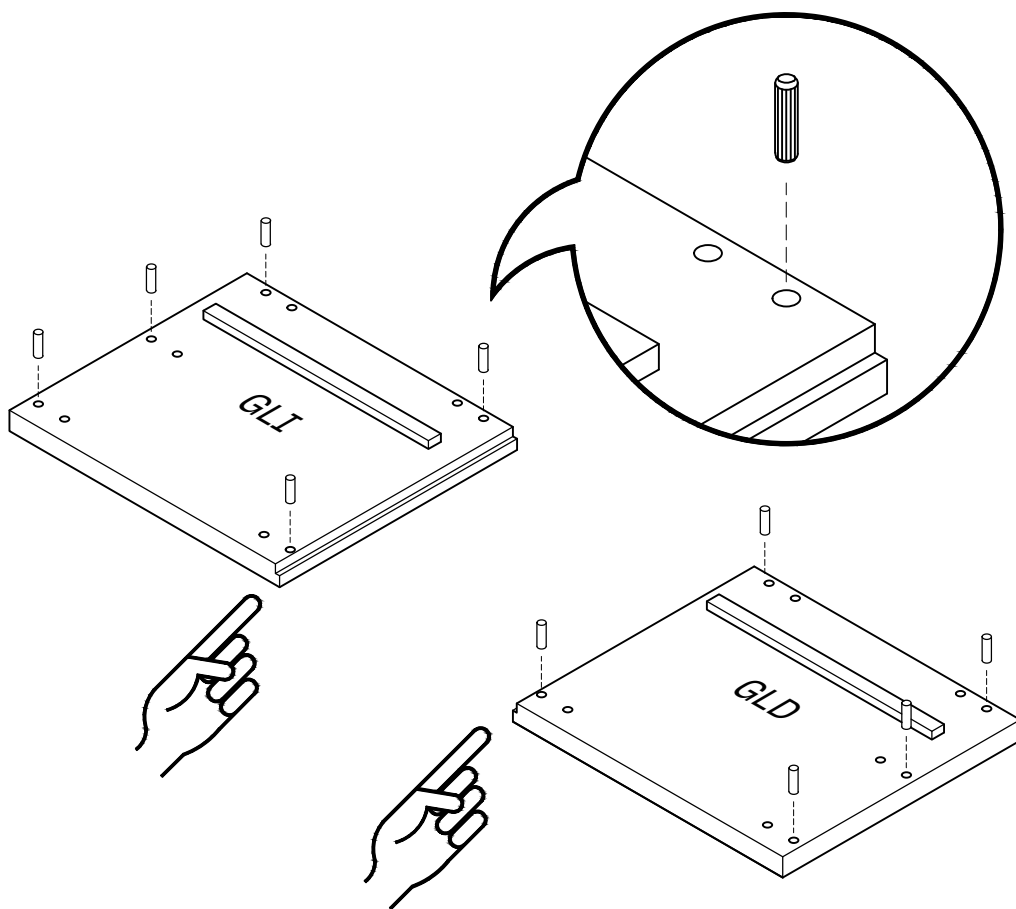

GAU

mesita de noche con 2 cajones
tablede chevet à 2 tiroirs
mesa de cabeceira com 2 gavetas
comodino con 2 cassetti

Gau mesilla dos cajones

* BH21-005

1  x 10

L U F E

2

L U F E