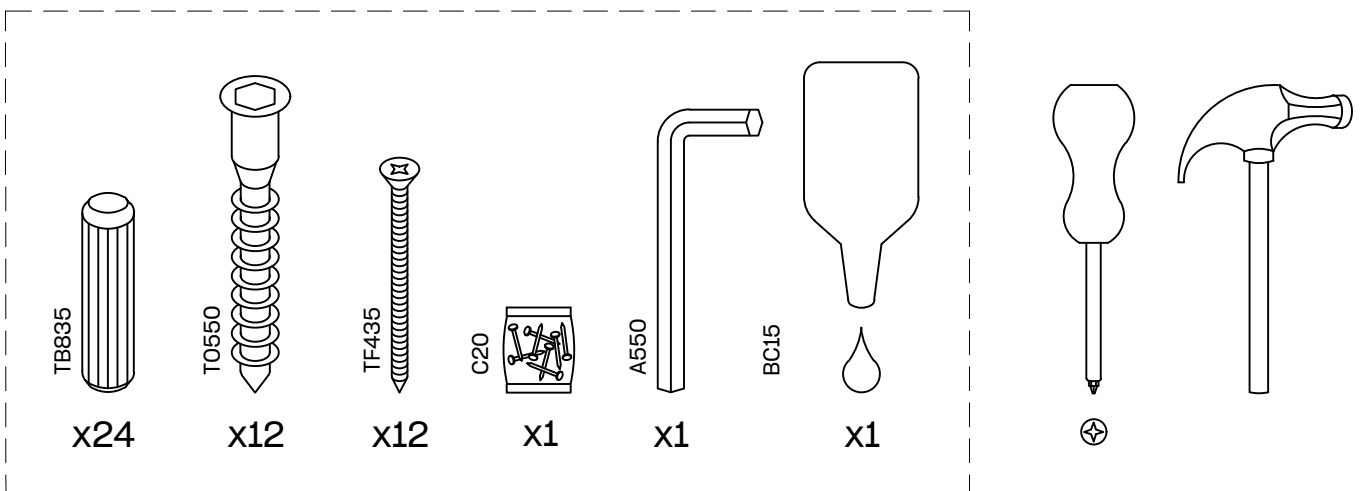

GAU

mesita de noche con 2 cajones
tablede chevet à 2 tiroirs
mesa de cabeceira com 2 gavetas
comodino con 2 cassetti

Gau mesilla dos cajones

* BH21-005

1  x 10

L U F E

2

L U F E

3

L U F E

4

x 5

L U F E

5

L U F E

6

L U F E

7

x 1

L U F E

8

 x 4

9

L U F E