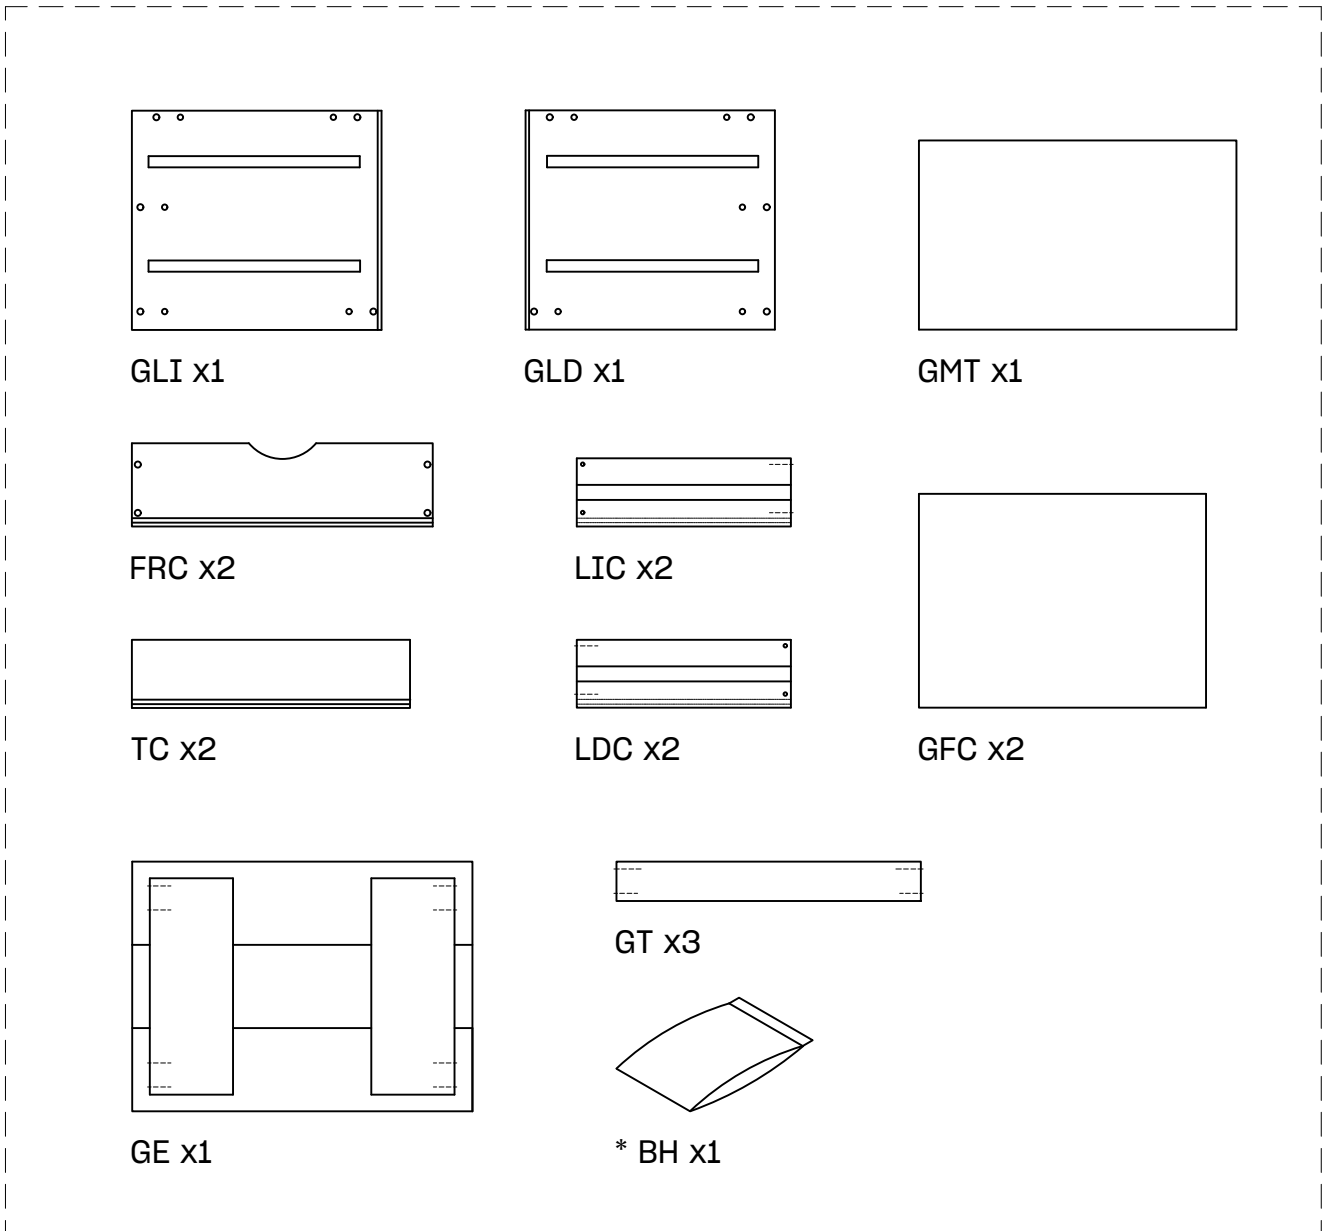

GAU

mesita de noche con 2 cajones
tablede chevet à 2 tiroirs
mesa de cabeceira com 2 gavetas
comodino con 2 cassetti

Gau mesilla dos cajones

* BH21-005

1  x 10

L U F E

2

L U F E

3

L U F E

4

x 5

L U F E

5

L U F E

6

L U F E

7

x 1

L U F E

8

 x 4

9

L U F E