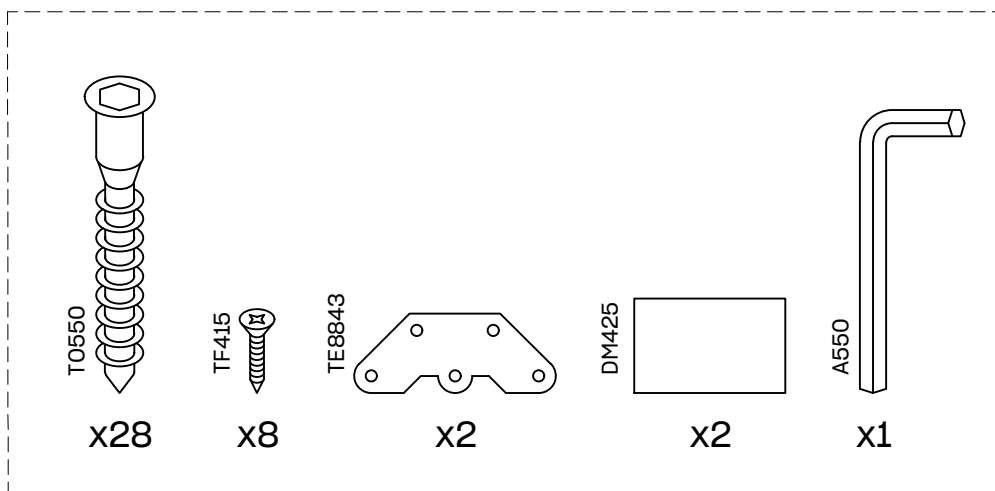

KUBO

estantería 181x44
étagère 181x44
estante 181x44
scaffale 181x44

L U F E

Estantería 40 6 baldas

* BH20-029

1

x 24

L U F E