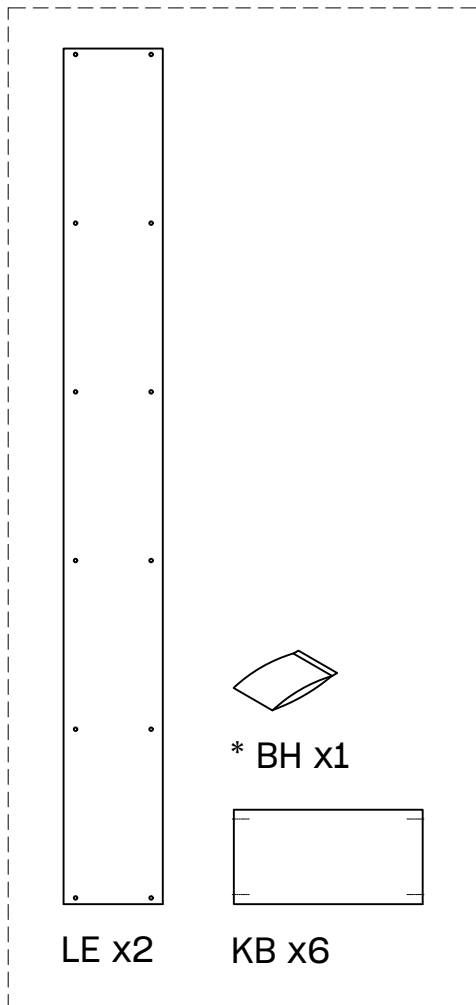

KUBO

estantería 181x44
étagère 181x44
estante 181x44
scaffale 181x44

L U F E

Estantería 40 6 baldas

* BH20-029

1

x 24

L U F E

2  x 2  x 2  x 8

L U F E

L U F E

ESPAÑA
muebleslufe.com
@muebleslufe

FRANCE
meubleslufe.fr
@lufefrance

PORTUGAL
moveislufe.pt
@lufeportugal

ITALIA
mobililufe.it
@lufemobili

L U F E