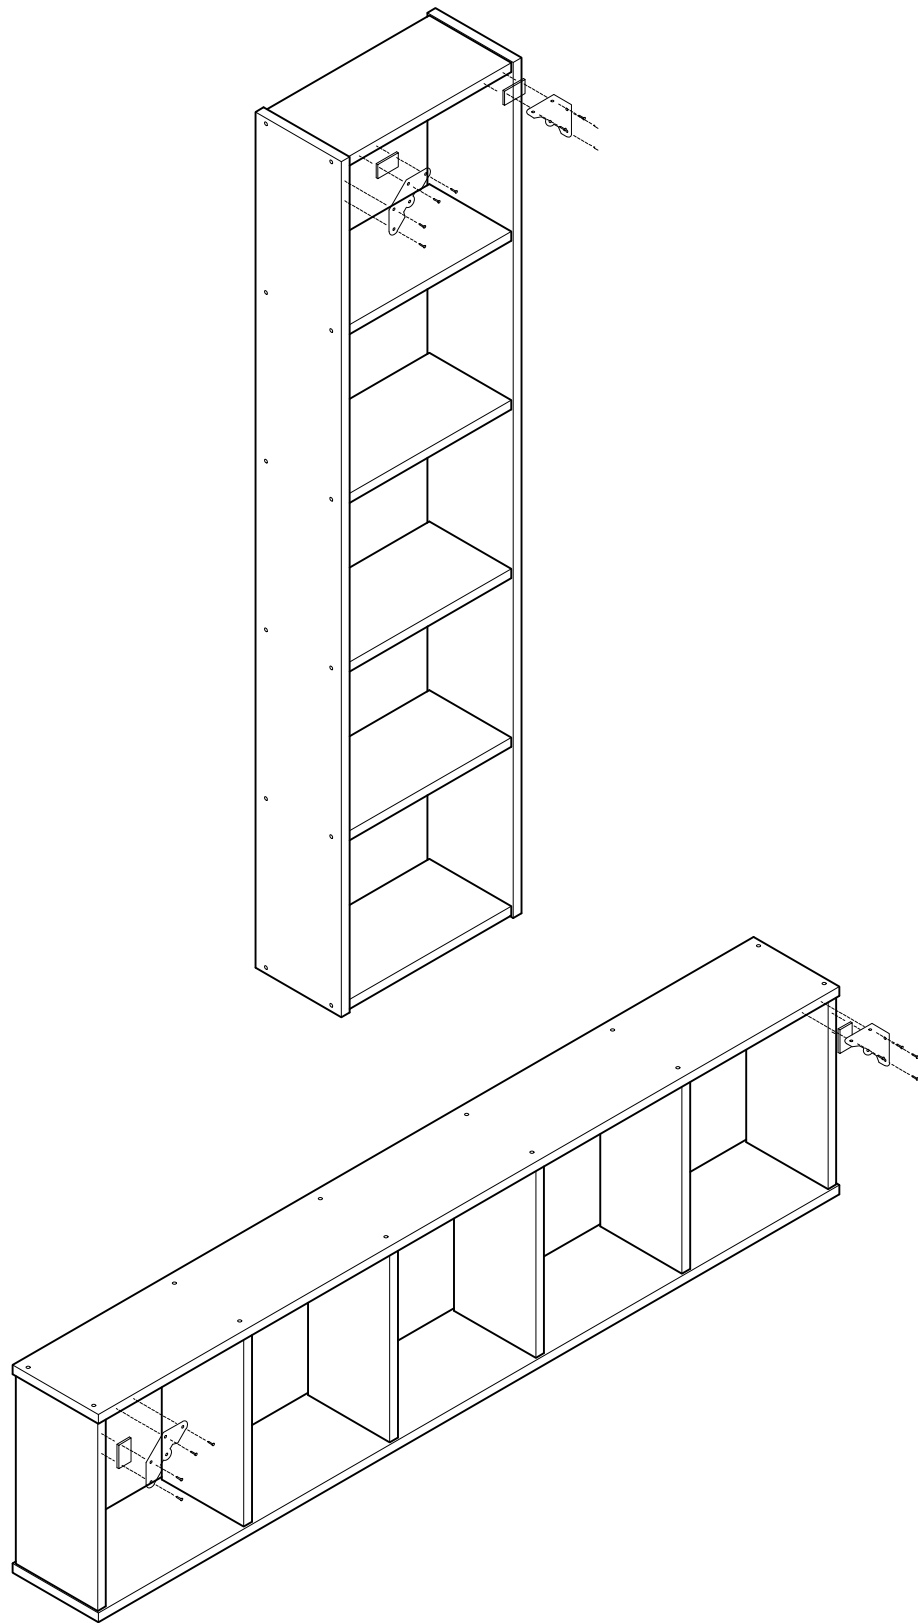

2 x 2 x 2 x 8

L U F E