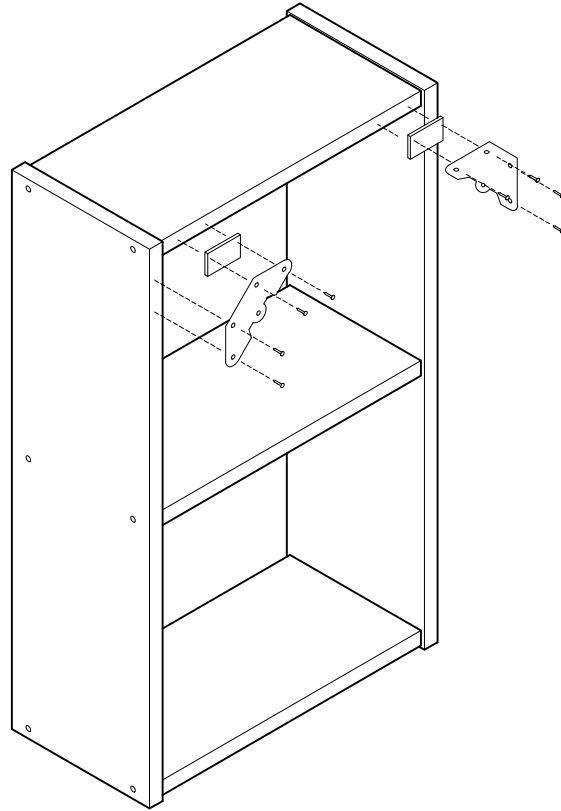

KUBO

estantería 74x44
étagère 74x44
estante 74x44
scaffale 77x44

Estantería 40 3 baldas

* BH20-028

1

x 12

L U F E

2  x 2  x 2  x 8