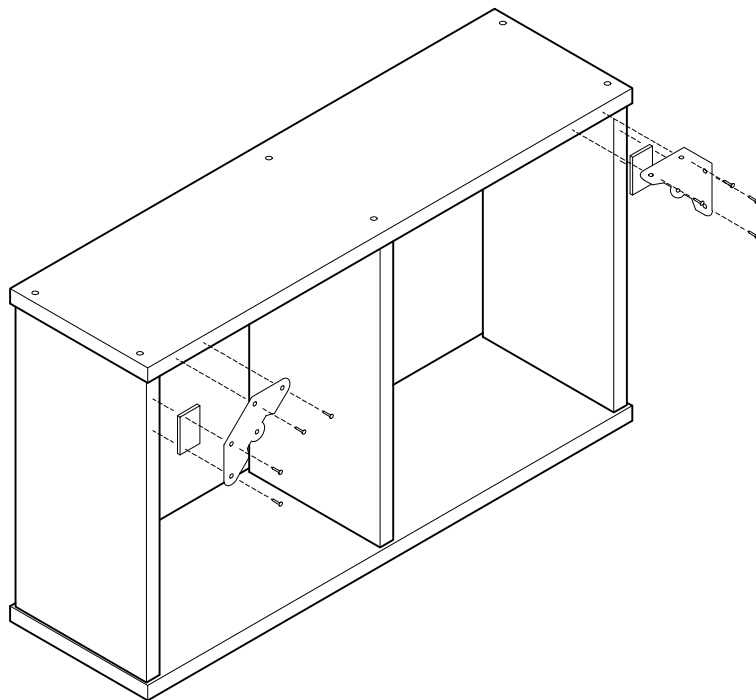

KUBO

estantería 74x44
étagère 74x44
estante 74x44
scaffale 77x44

Estantería 40 3 baldas

* BH20-028

1

x 12

L U F E

2  x 2  x 2  x 8