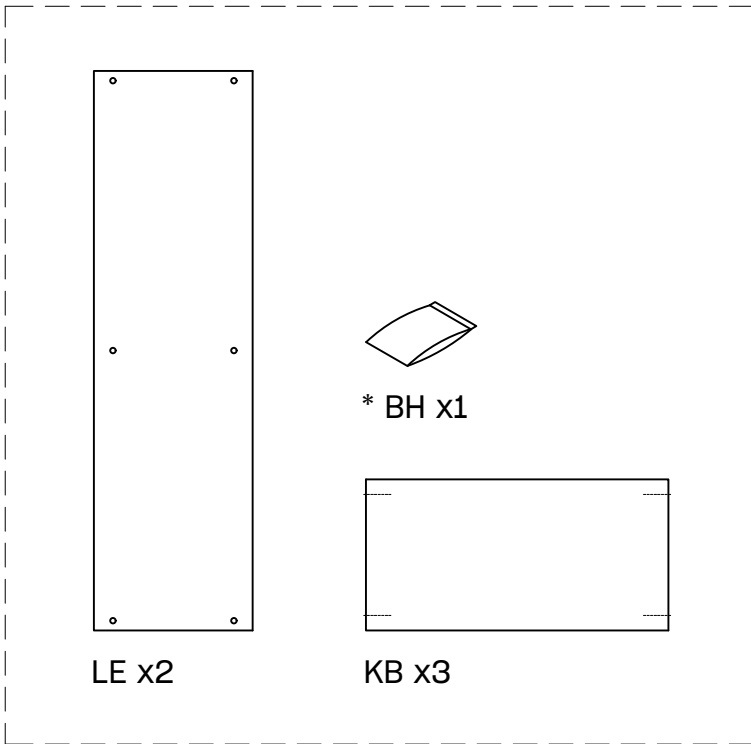

KUBO

estantería 74x44
étagère 74x44
estante 74x44
scaffale 77x44

Estantería 40 3 baldas

* BH20-028

1

x 12

L U F E

2  x 2  x 2  x 8