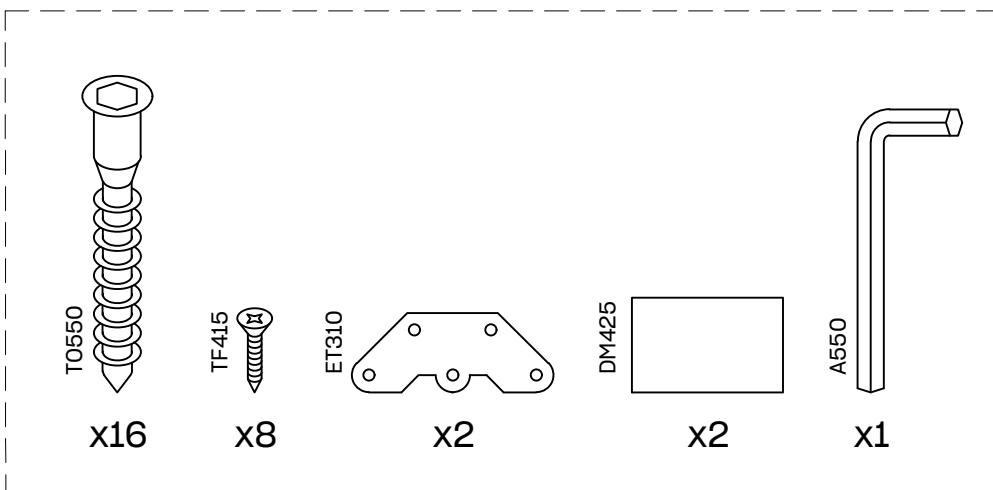

KUBO

estantería 74x44
étagère 74x44
estante 74x44
scaffale 77x44

Estantería 40 3 baldas

* BH20-028

1

x 12

L U F E

2  x 2  x 2  x 8