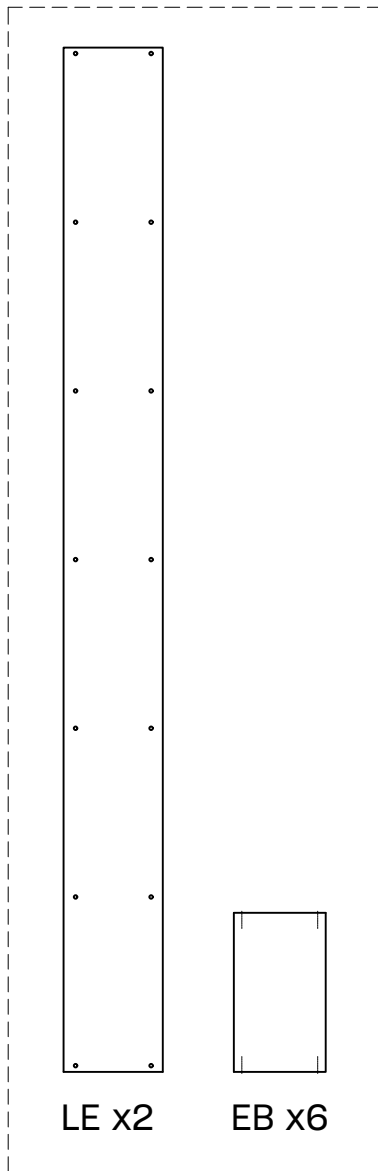

EDER

estantería asimétrica 217x124
étagère asymétrique 217x124
estante assimétrica 217x124
scaffale asimmetrico 217x84

L U F E

Estantería asimétrica 7 (2/1)

Estantería asimétrica 7 (2/2)

* BH20-030

1  x 16

2  x 16

L U F E

3

x 4

4

x 28

L U F E

5  x 2  x 2  x 8

L U F E