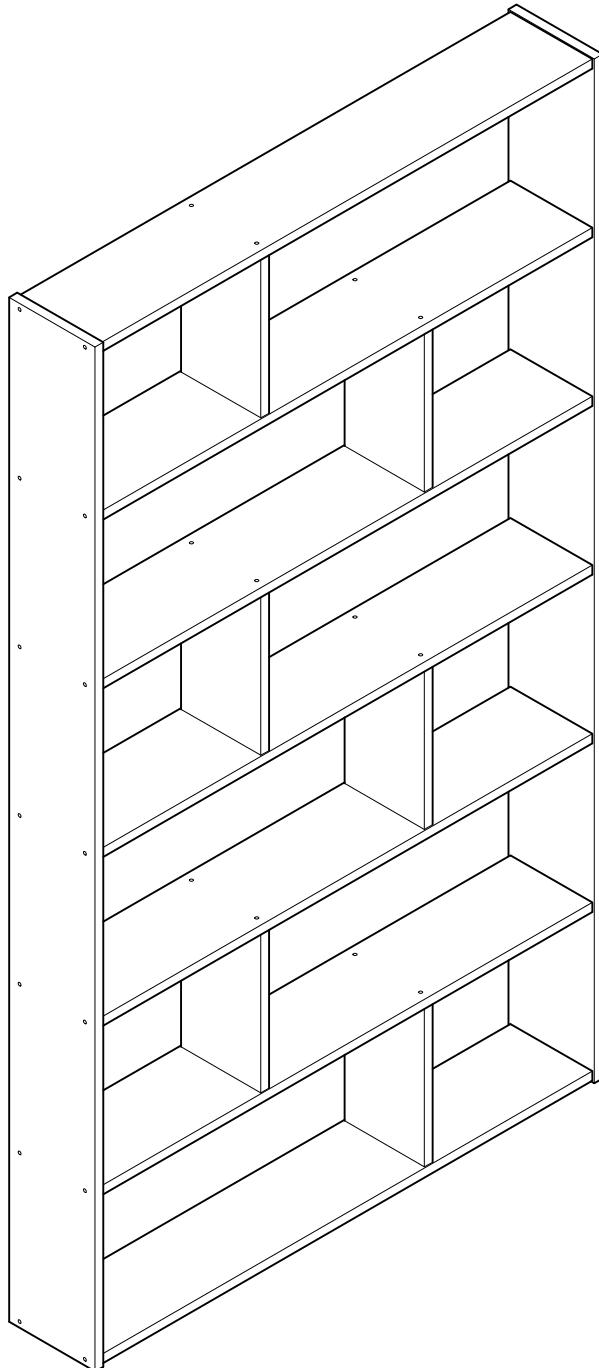

EDER

estantería asimétrica 217x124
étagère asymétrique 217x124
estante assimétrica 217x124
scaffale asimmetrico 217x84

L U F E

Estantería asimétrica 7 (2/1)

Estantería asimétrica 7 (2/2)

* BH20-030

1  x 16

2  x 16

L U F E

3

x 4

4

x 28

L U F E

5  x 2  x 2  x 8

L U F E