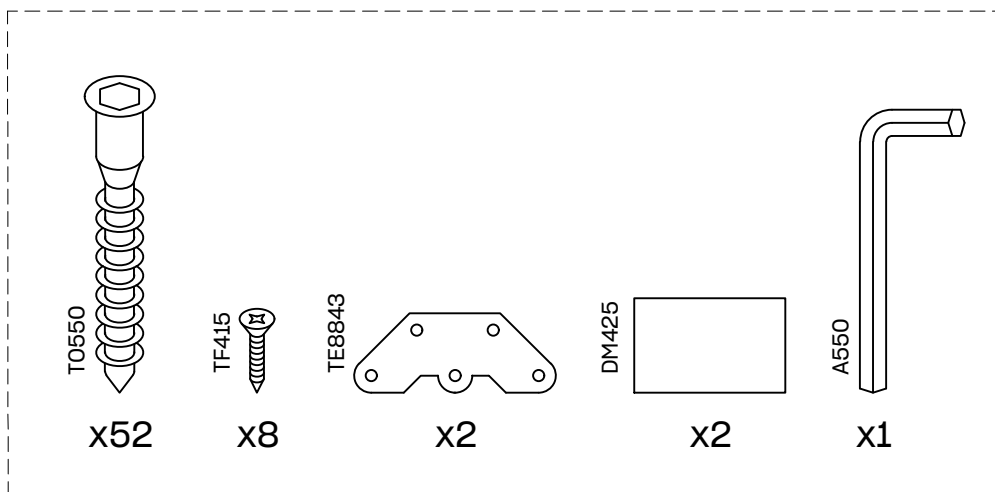

EDER

estantería asimétrica 217x124
étagère asymétrique 217x124
estante assimétrica 217x124
scaffale asimmetrico 217x84

L U F E

Estantería asimétrica 7 (2/1)

Estantería asimétrica 7 (2/2)

* BH20-030

1  x 16

2  x 16

L U F E

3

x 4

4

x 28

L U F E

5  x 2  x 2  x 8

L U F E