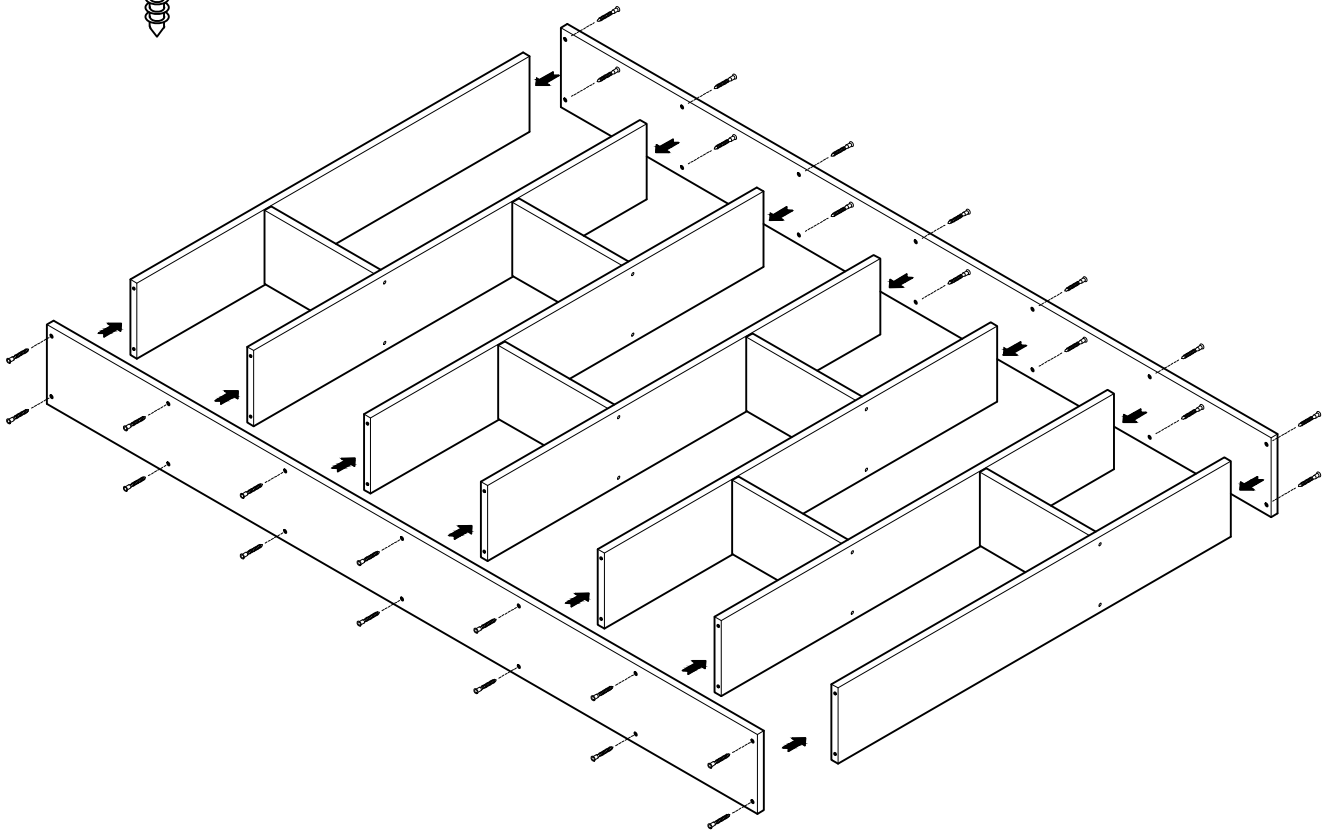

EDER

estantería asimétrica 217x124
étagère asymétrique 217x124
estante assimétrica 217x124
scaffale asimmetrico 217x84

L U F E

Estantería asimétrica 7 (2/1)

Estantería asimétrica 7 (2/2)

* BH20-030

1  x 16

2  x 16

L U F E

3

x 4

4

x 28

L U F E

5  x 2  x 2  x 8

L U F E