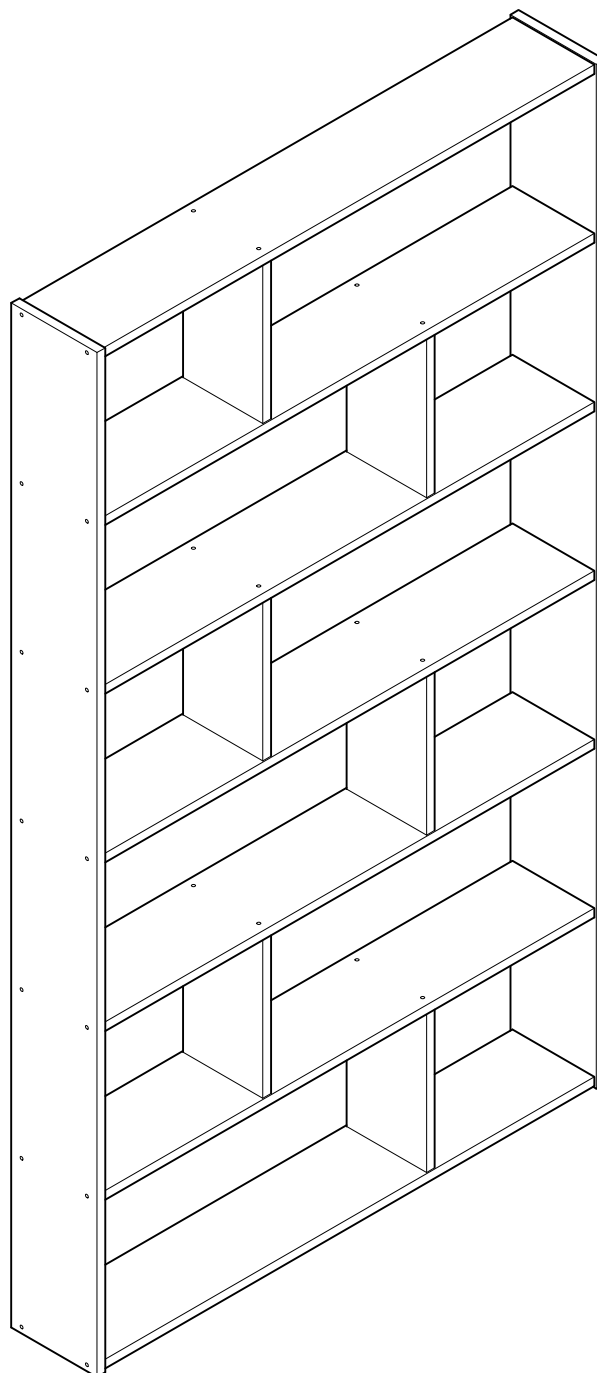

EDER

estantería asimétrica 217x124
étagère asymétrique 217x124
estante assimétrica 217x124
scaffale asimmetrico 217x84

L U F E

Estantería asimétrica 7 (2/1)

Estantería asimétrica 7 (2/2)

* BH20-030

1  x 16

2  x 16

L U F E

3

x 4

4

x 28

L U F E

5  x 2  x 2  x 8

L U F E