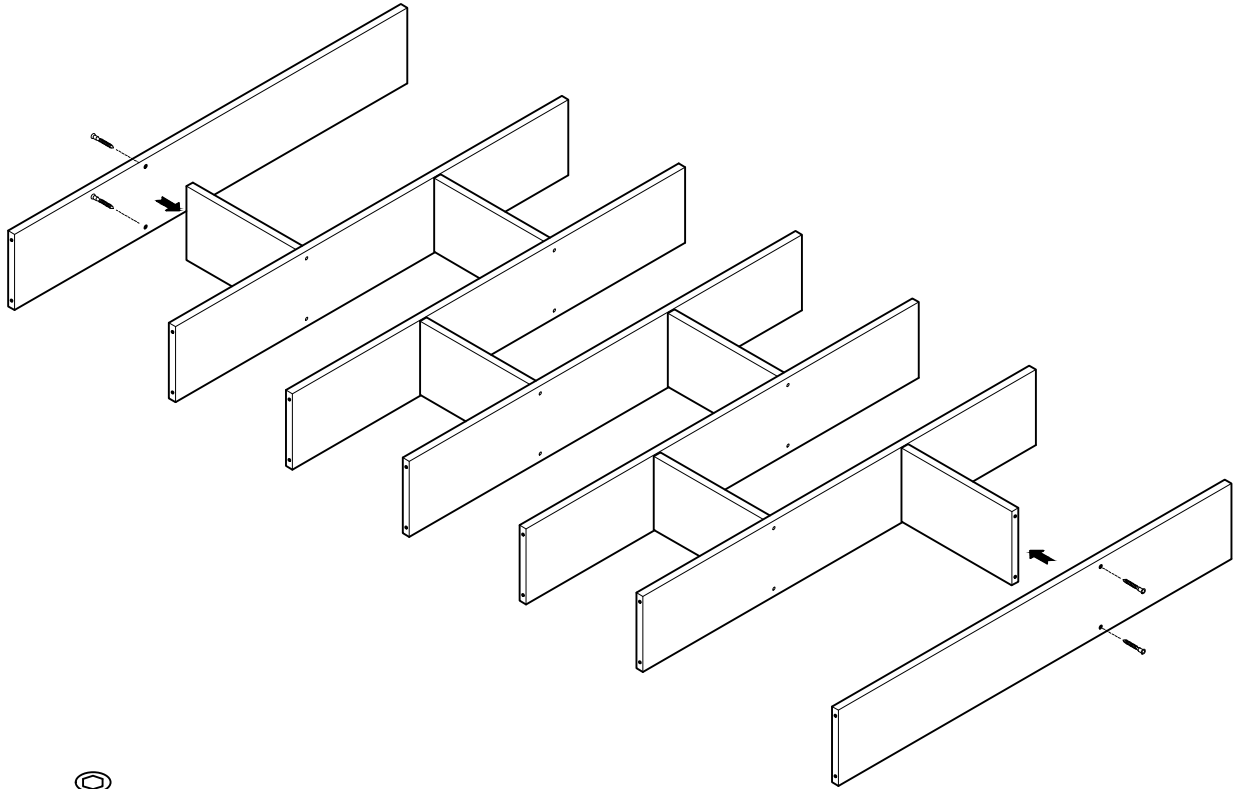

EDER

estantería asimétrica 217x124
étagère asymétrique 217x124
estante assimétrica 217x124
scaffale asimmetrico 217x84

L U F E

Estantería asimétrica 7 (2/1)

Estantería asimétrica 7 (2/2)

* BH20-030

1  x 16

2  x 16

L U F E

3

x 4

4

x 28

L U F E

5  x 2  x 2  x 8

L U F E