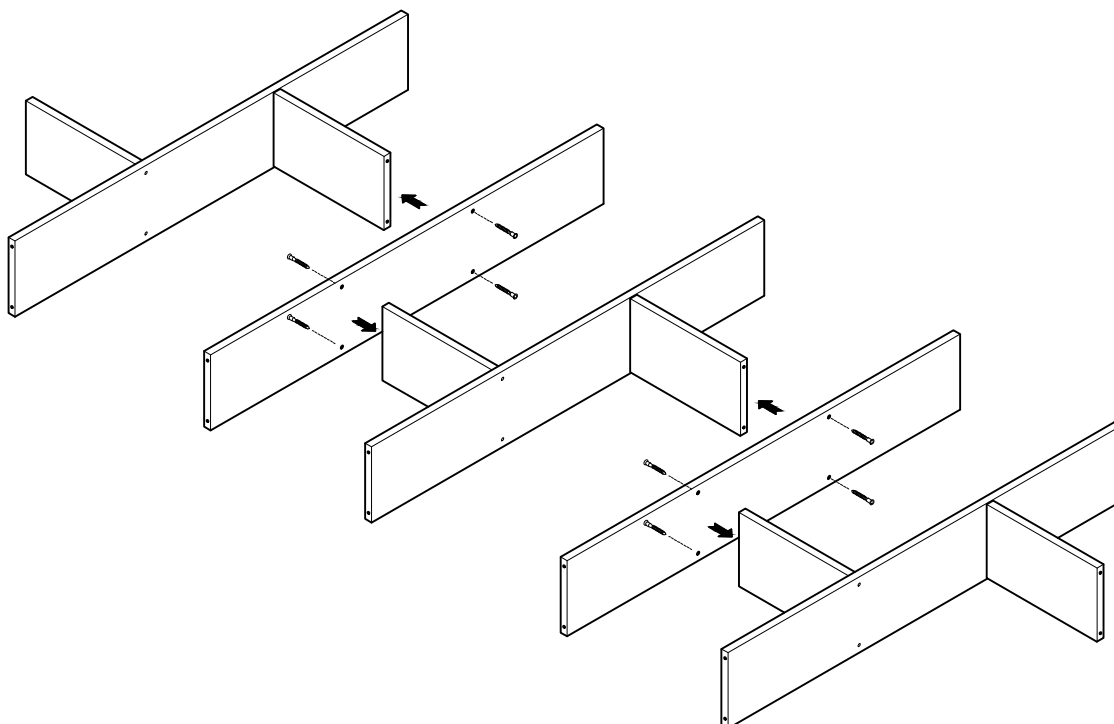

EDER

estantería asimétrica 217x124
étagère asymétrique 217x124
estante assimétrica 217x124
scaffale asimmetrico 217x84

L U F E

Estantería asimétrica 7 (2/1)

Estantería asimétrica 7 (2/2)

* BH20-030

1  x 16

2  x 16

L U F E

3

x 4

4

x 28

L U F E

5  x 2  x 2  x 8

L U F E