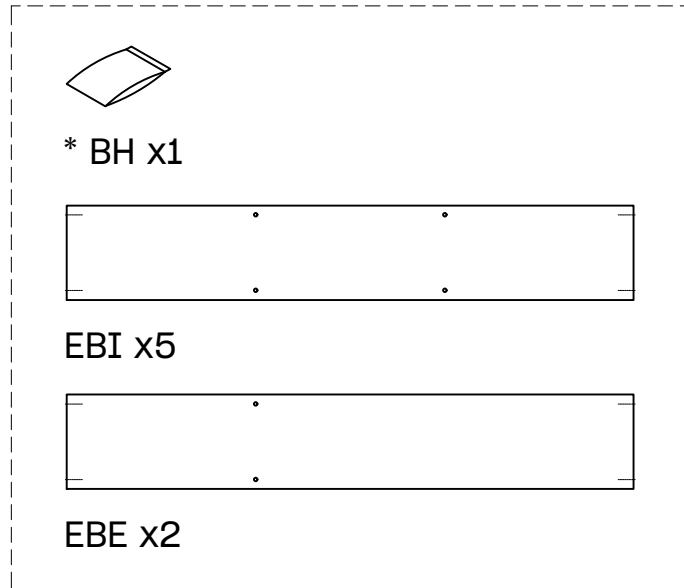

EDER

estantería asimétrica 217x124
étagère asymétrique 217x124
estante assimétrica 217x124
scaffale asimmetrico 217x84

L U F E

Estantería asimétrica 7 (2/1)

Estantería asimétrica 7 (2/2)

* BH20-030

1  x 16

2  x 16

L U F E

3

x 4

4

x 28

L U F E

5  x 2  x 2  x 8

L U F E