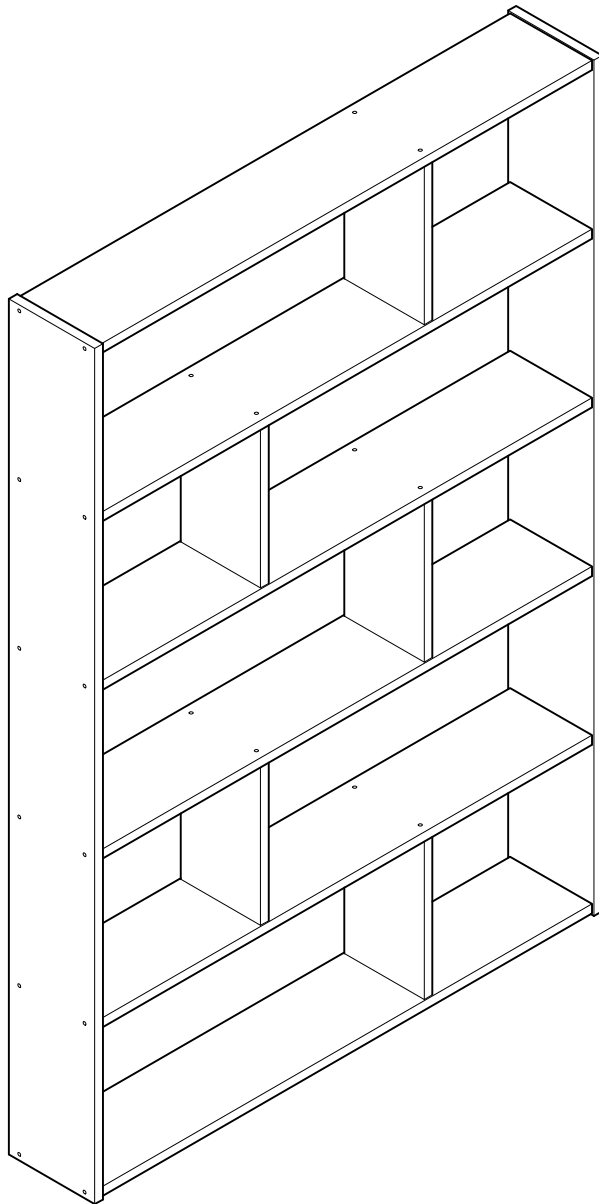

# EDER

estantería asimétrica 181x124  
étagère asymétrique 181x124  
estante assimétrica 181x124  
scaffale asimmetrico 181x124

---

L U F E

### Estantería asimétrica 6 (2/1)

### Estantería asimétrica 6 (2/2)

\* BH20-030

1

x 16

2

x 4

L U F E

3

x 24

L U F E

4  x 2  x 2  x 8

L U F E

**L U F E**

ESPAÑA  
muebleslufe.com  
@muebleslufe

FRANCE  
meubleslufe.fr  
@lufefrance

PORTUGAL  
moveislufe.pt  
@lufeportugal