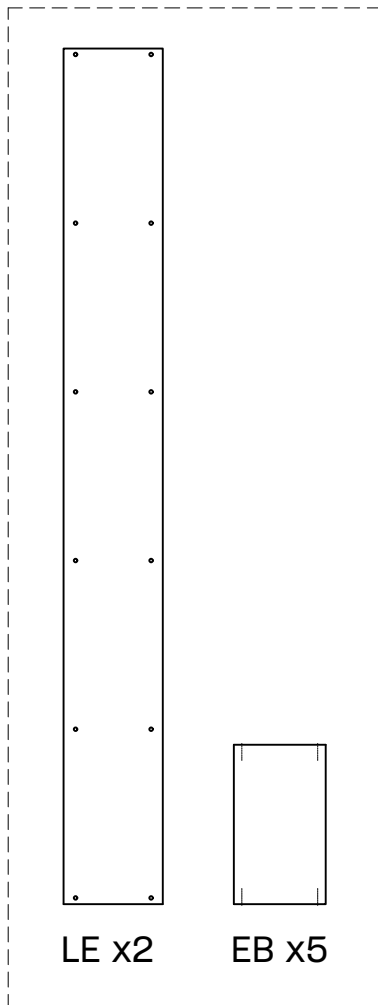

# EDER

estantería asimétrica 181x124  
étagère asymétrique 181x124  
estante assimétrica 181x124  
scaffale asimmetrico 181x124

---

L U F E

### Estantería asimétrica 6 (2/1)

### Estantería asimétrica 6 (2/2)

\* BH20-030

1

x 16

2

x 4

L U F E

3