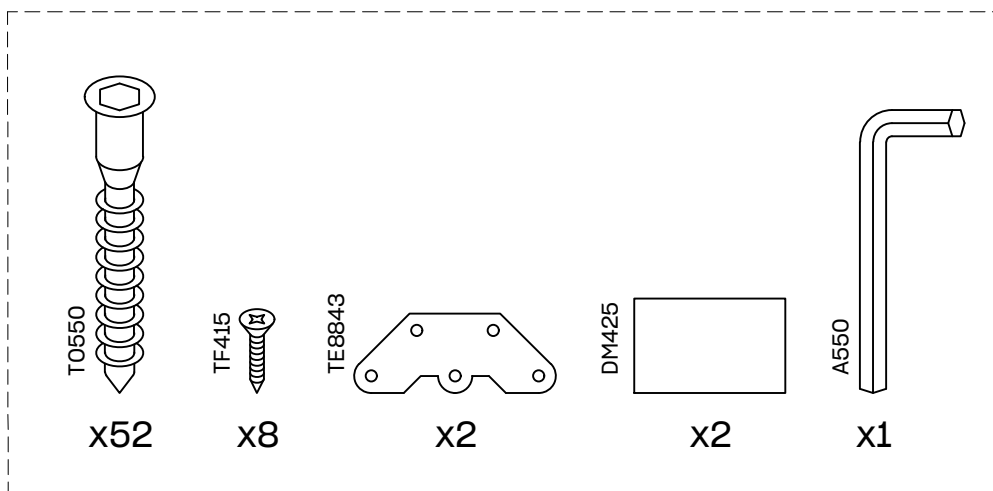

# EDER

estantería asimétrica 181x124  
étagère asymétrique 181x124  
estante assimétrica 181x124  
scaffale asimmetrico 181x124

---

L U F E

### Estantería asimétrica 6 (2/1)

### Estantería asimétrica 6 (2/2)

\* BH20-030

1

x 16

2

x 4

L U F E

3