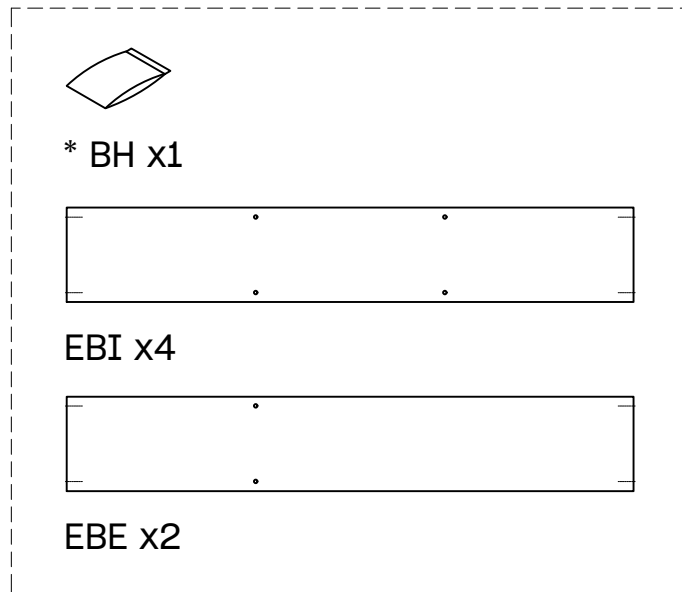

# EDER

estantería asimétrica 181x124  
étagère asymétrique 181x124  
estante assimétrica 181x124  
scaffale asimmetrico 181x124

---

L U F E

### Estantería asimétrica 6 (2/1)

### Estantería asimétrica 6 (2/2)

\* BH20-030

1

x 16

2

x 4

L U F E

3