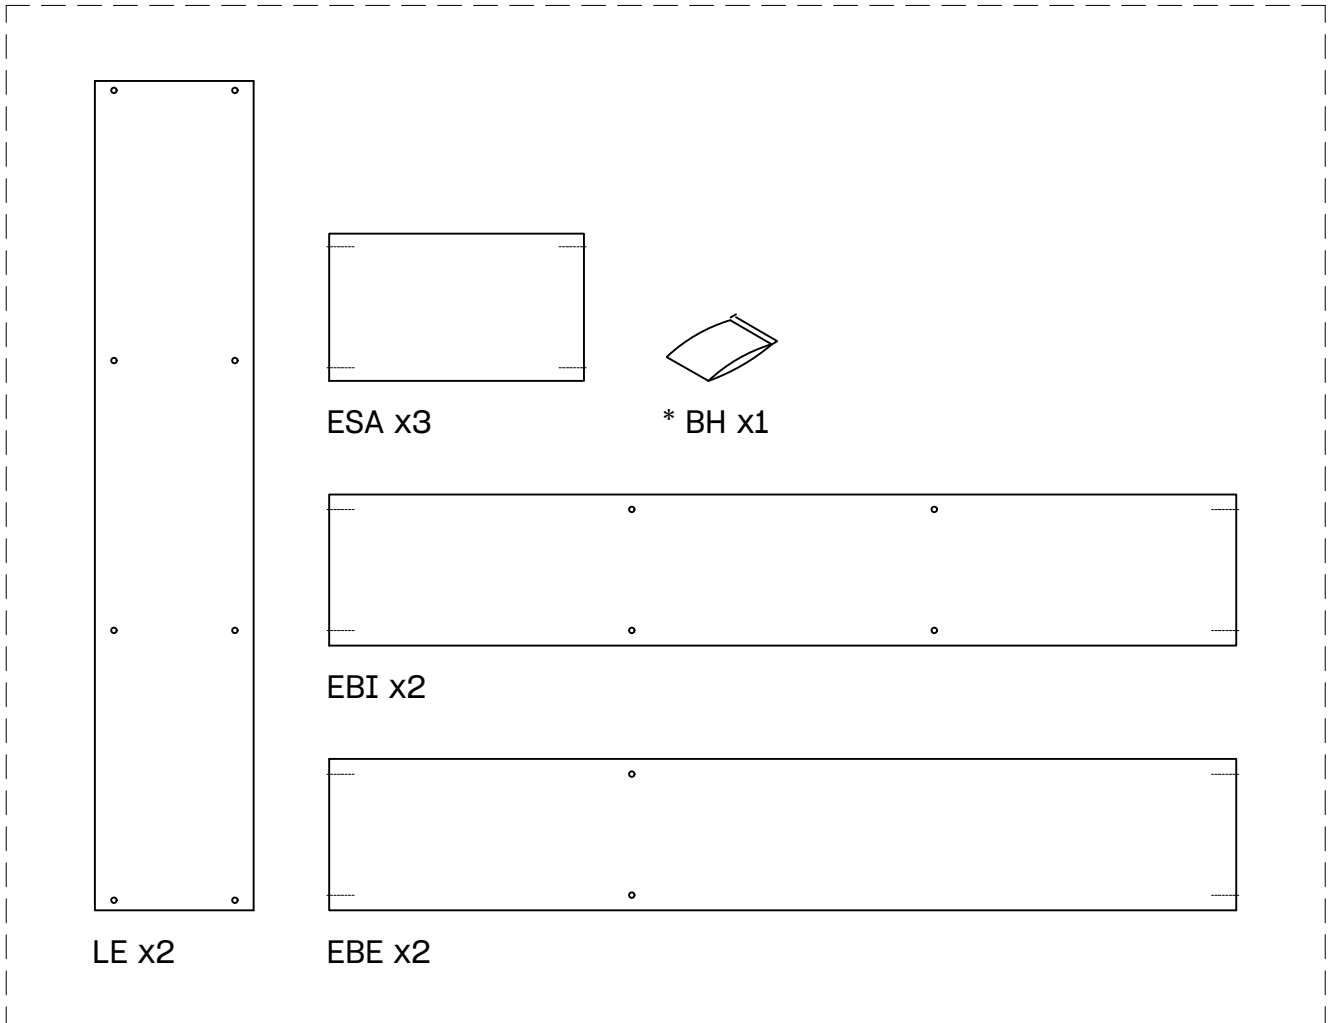

EDER

estantería asimétrica 110x124
étagère asymétrique 110x124
estante assimétrica 110x124
scaffale asimmetrico 110x124

L U F E

Estantería asimétrica 4

* BH20-029

1

x 8

2

x 4

L U F E

3  x 16

4  x 2  x 2  x 8

L U F E

L U F E

ESPAÑA
muebleslufe.com
@muebleslufe

FRANCE
meubleslufe.fr
@lufefrance