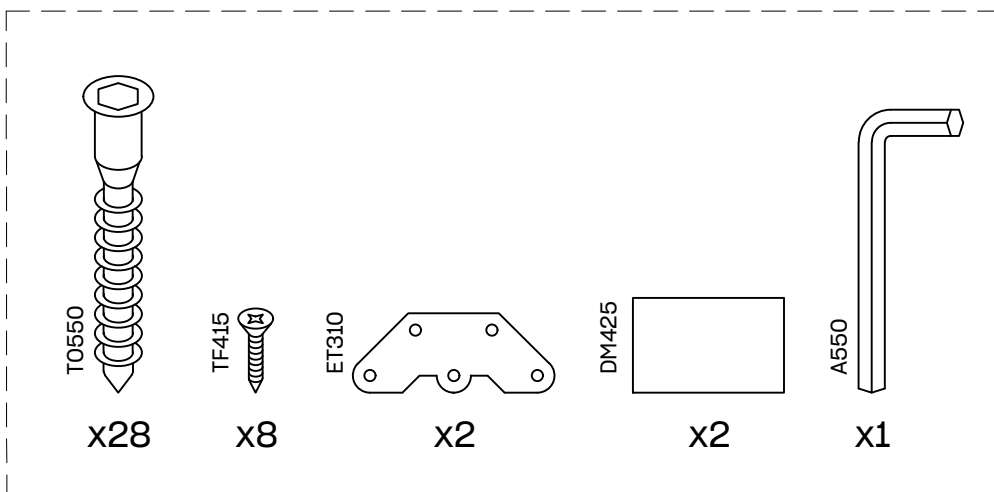

EDER

estantería asimétrica 110x124
étagère asymétrique 110x124
estante assimétrica 110x124
scaffale asimmetrico 110x124

L U F E

Estantería asimétrica 4

* BH20-029

1

x 8

2

x 4

L U F E

3  x 16

4  x 2  x 2  x 8

L U F E

L U F E

ESPAÑA
muebleslufe.com
@muebleslufe

FRANCE
meubleslufe.fr
@lufefrance