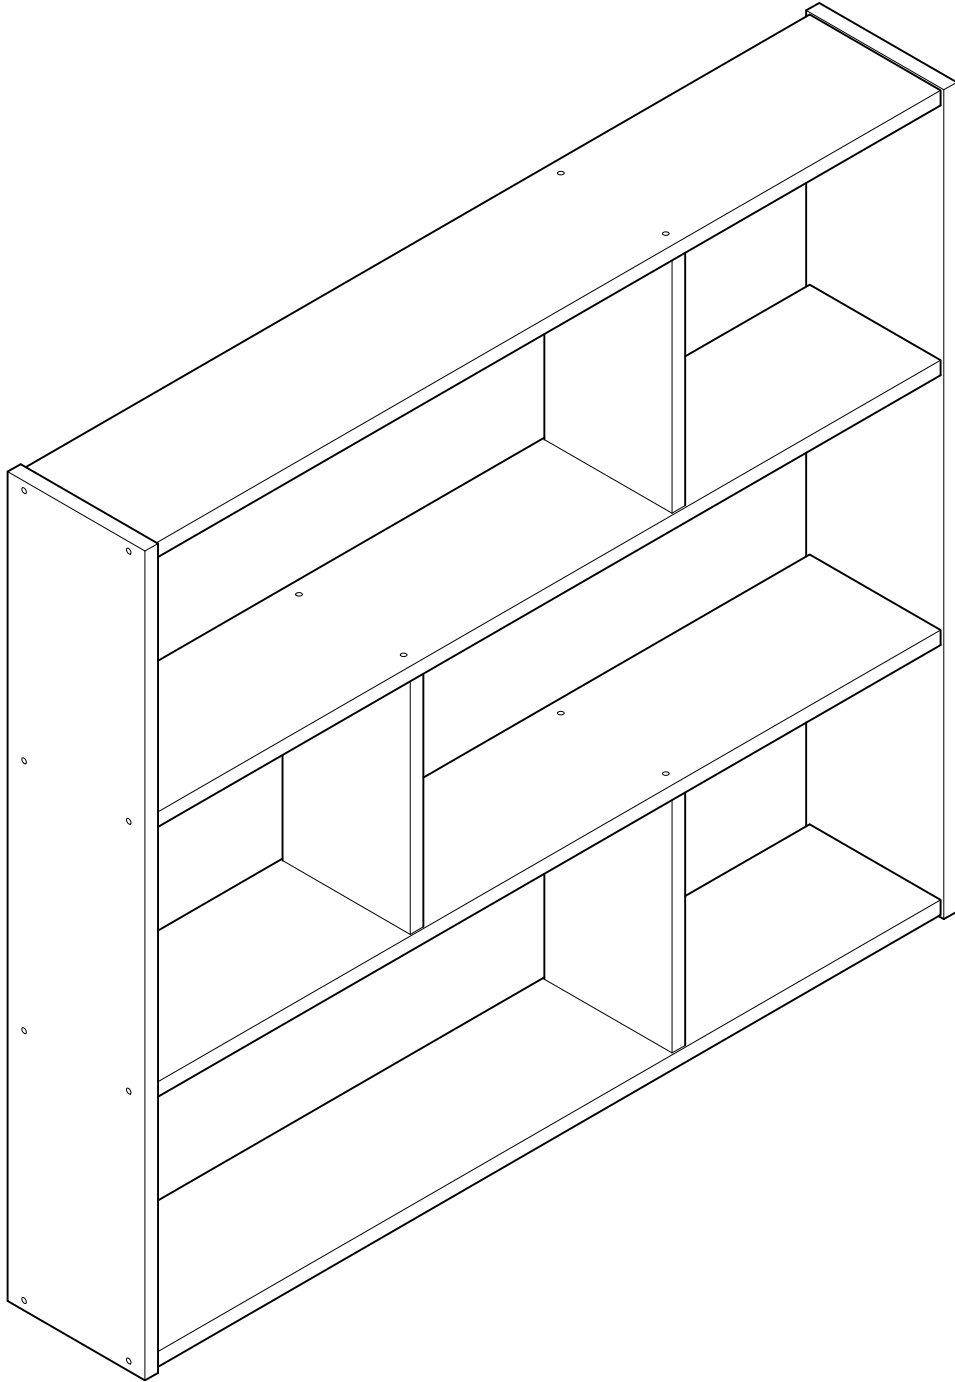

EDER

estantería asimétrica 110x124
étagère asymétrique 110x124
estante assimétrica 110x124
scaffale asimmetrico 110x124

L U F E

Estantería asimétrica 4

* BH20-029

1

x 8

2

x 4

L U F E

3  x 16

4  x 2  x 2  x 8

L U F E

L U F E

ESPAÑA
muebleslufe.com
@muebleslufe

FRANCE
meubleslufe.fr
@lufefrance