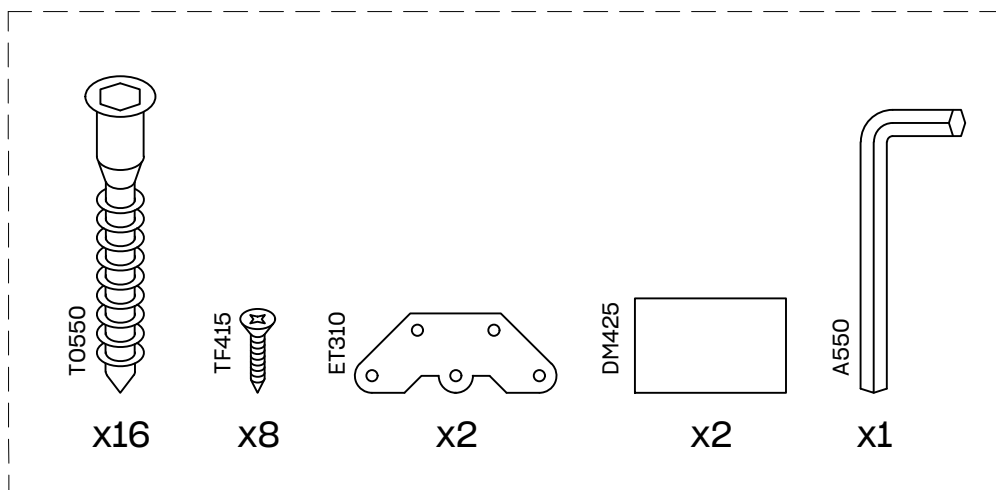

EDER

estantería asimétrica 38,5x124
étagère asymétrique 38,5x124
estante assimétrica 38,5x124

L U F E

Estantería asimétrica 2

* BH20-028

1

x 4

L U F E