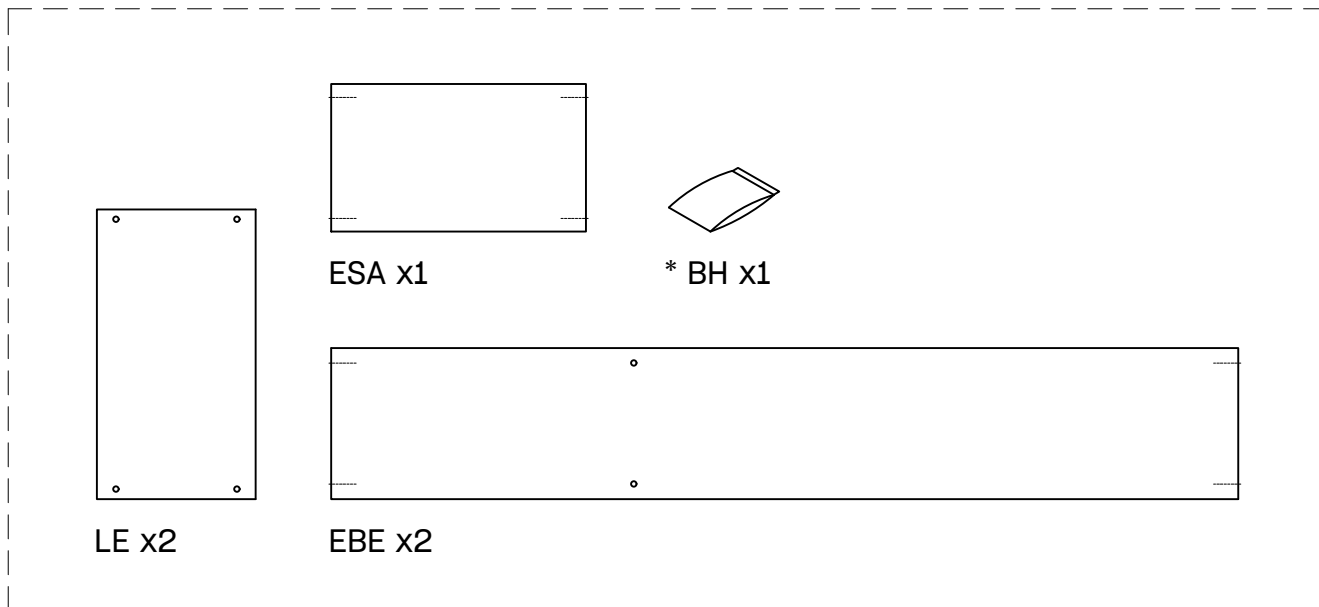

EDER

estantería asimétrica 38,5x124
étagère asymétrique 38,5x124
estante assimétrica 38,5x124

L U F E

Estantería asimétrica 2

* BH20-028

1

x 4

L U F E