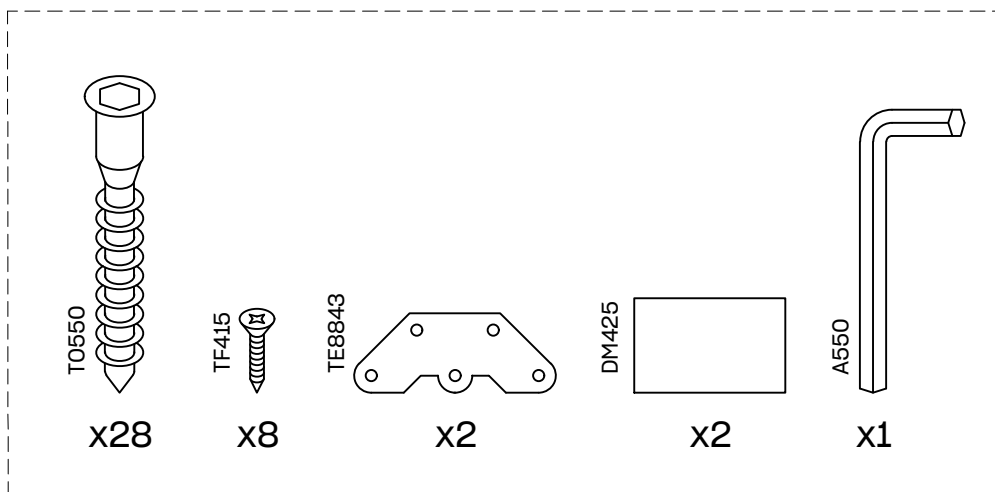

BIDE

estantería 217x84
étagère 217x84
estante 217x84
scaffale 217x84

L U F E

Estantería 80 7 baldas

* BH20-029

1

x 28

L U F E