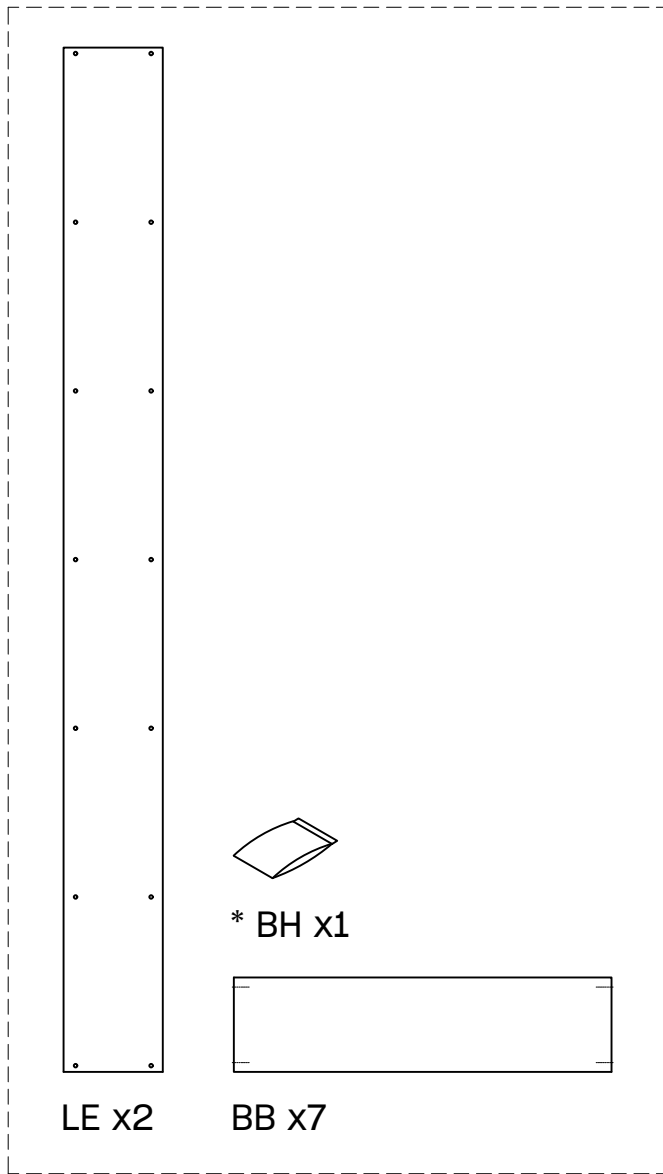

BIDE

estantería 217x84
étagère 217x84
estante 217x84
scaffale 217x84

L U F E

Estantería 80 7 baldas

* BH20-029

1

x 28

L U F E

2  x 2  x 2  x 8

L U F E

L U F E

ESPAÑA
muebleslufe.com
@muebleslufe

FRANCE
meubleslufe.fr
@lufefrance

PORTUGAL
moveislufe.pt
@lufeportugal

ITALIA
mobililufe.it
@lufemobili

L U F E