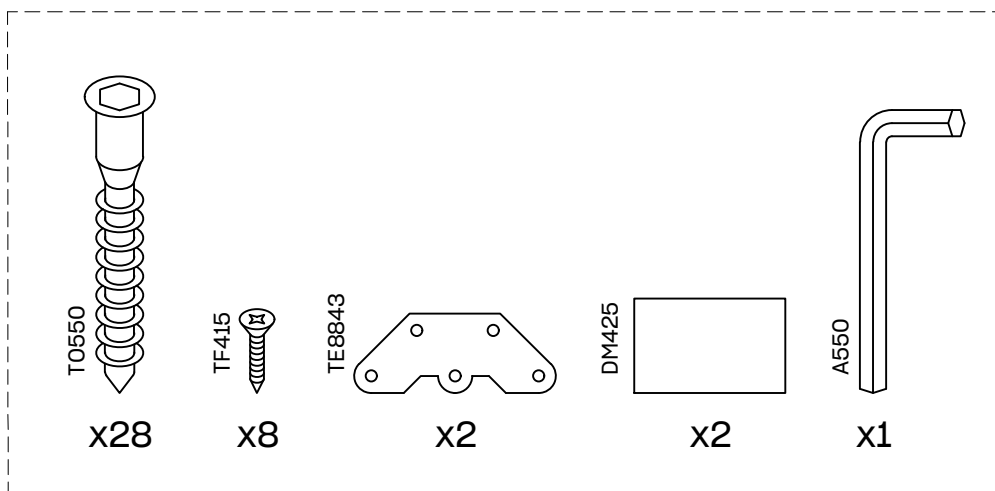

BIDE

estantería 181x84
étagère 181x84
estante 181x84
scaffale 181x84

Estantería 80 6 baldas

* BH20-029

1

x 24

L U F E

2  x 2  x 2  x 8