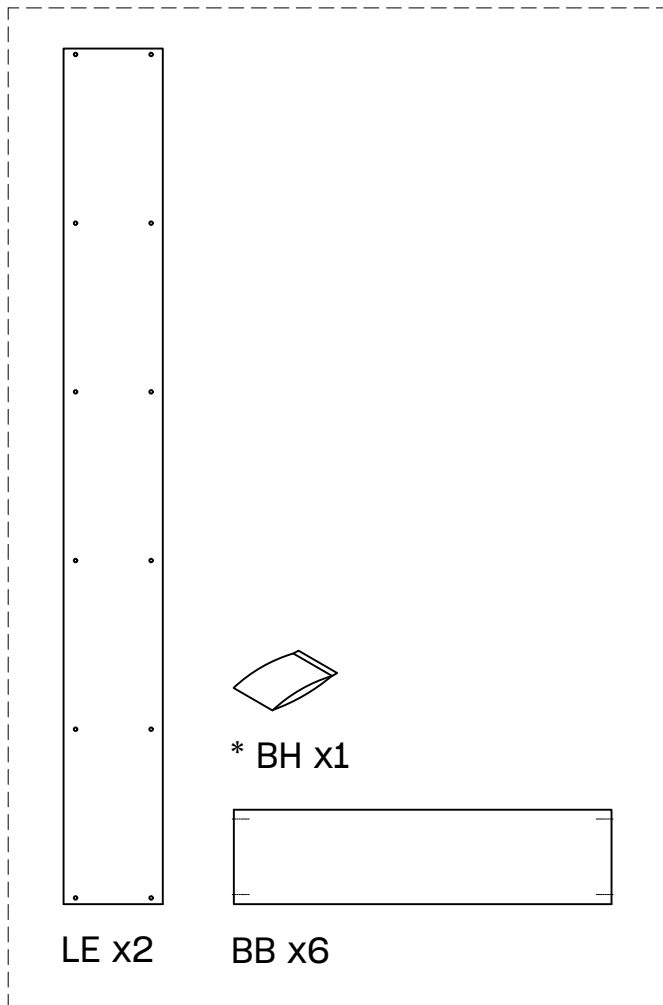

BIDE

estantería 181x84
étagère 181x84
estante 181x84
scaffale 181x84

Estantería 80 6 baldas

* BH20-029

1

x 24

L U F E

2  x 2  x 2  x 8