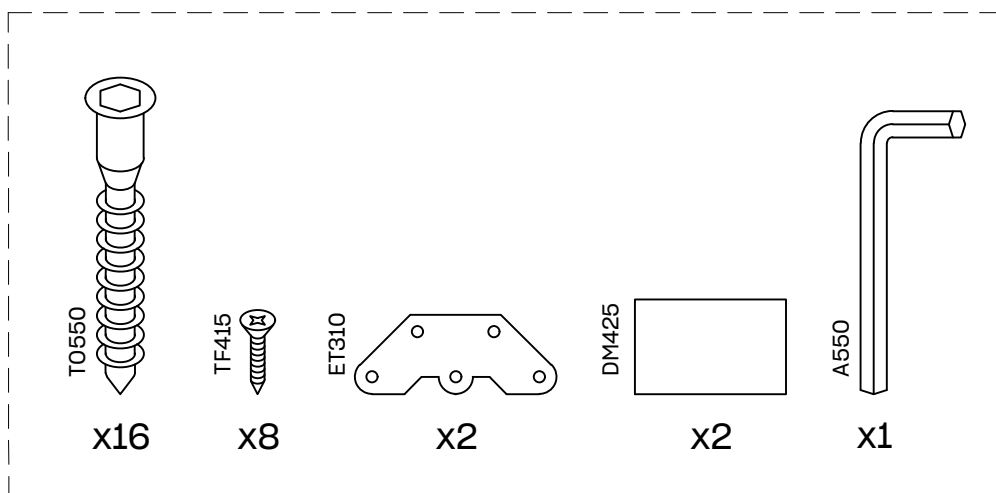

BIDE

estantería 110x84
étagère 110x84
estante 110x84
scaffale 110x84

Estantería 80 4 baldas

* BH20-028

1

 x 16

2

 x 2  x 2  x 8