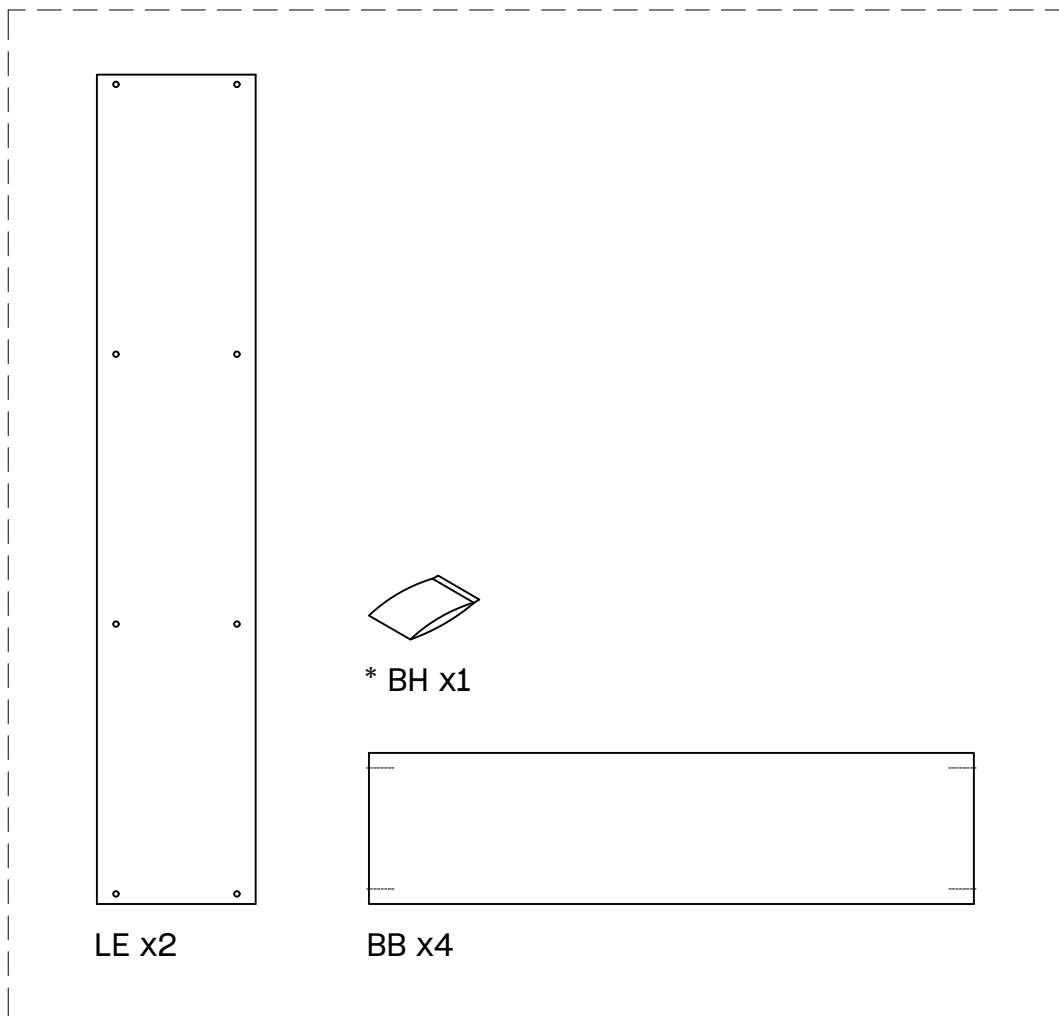

BIDE

estantería 110x84
étagère 110x84
estante 110x84
scaffale 110x84

Estantería 80 4 baldas

* BH20-028

1

 x 16

2

 x 2  x 2  x 8