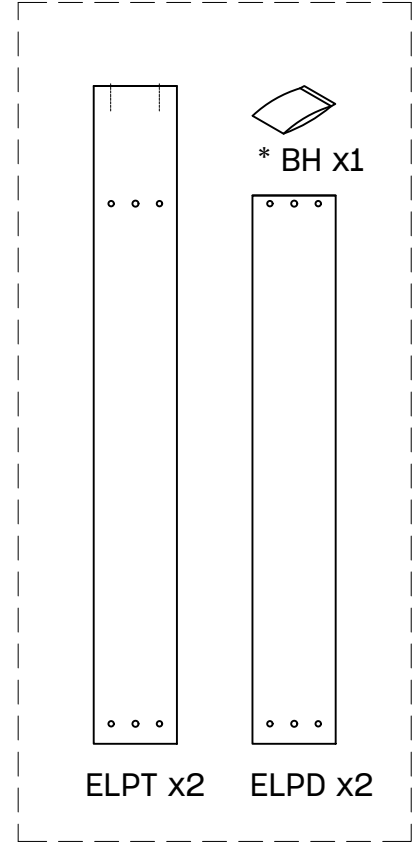

LAUKI

escritorio
bureau
secretária

L U F E

Escritorio Lauki

Patas escritorio

* BH22-002

1  x 8

L U F E

2  x 4

3  x 6

L U F E

4

x 8

L U F E

5

 x 8