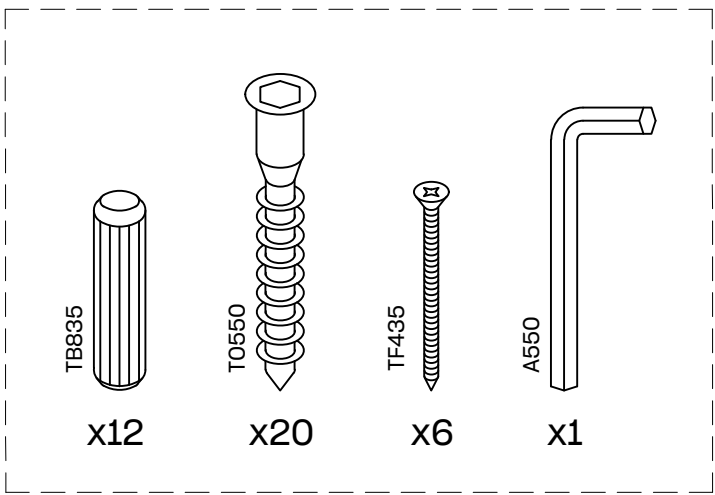

LAUKI

escritorio
bureau
secretária

L U F E

Escritorio Lauki

Patas escritorio

* BH22-002

1  x 8

L U F E

2  x 4

3  x 6

L U F E

4

x 8

L U F E

5

 x 8