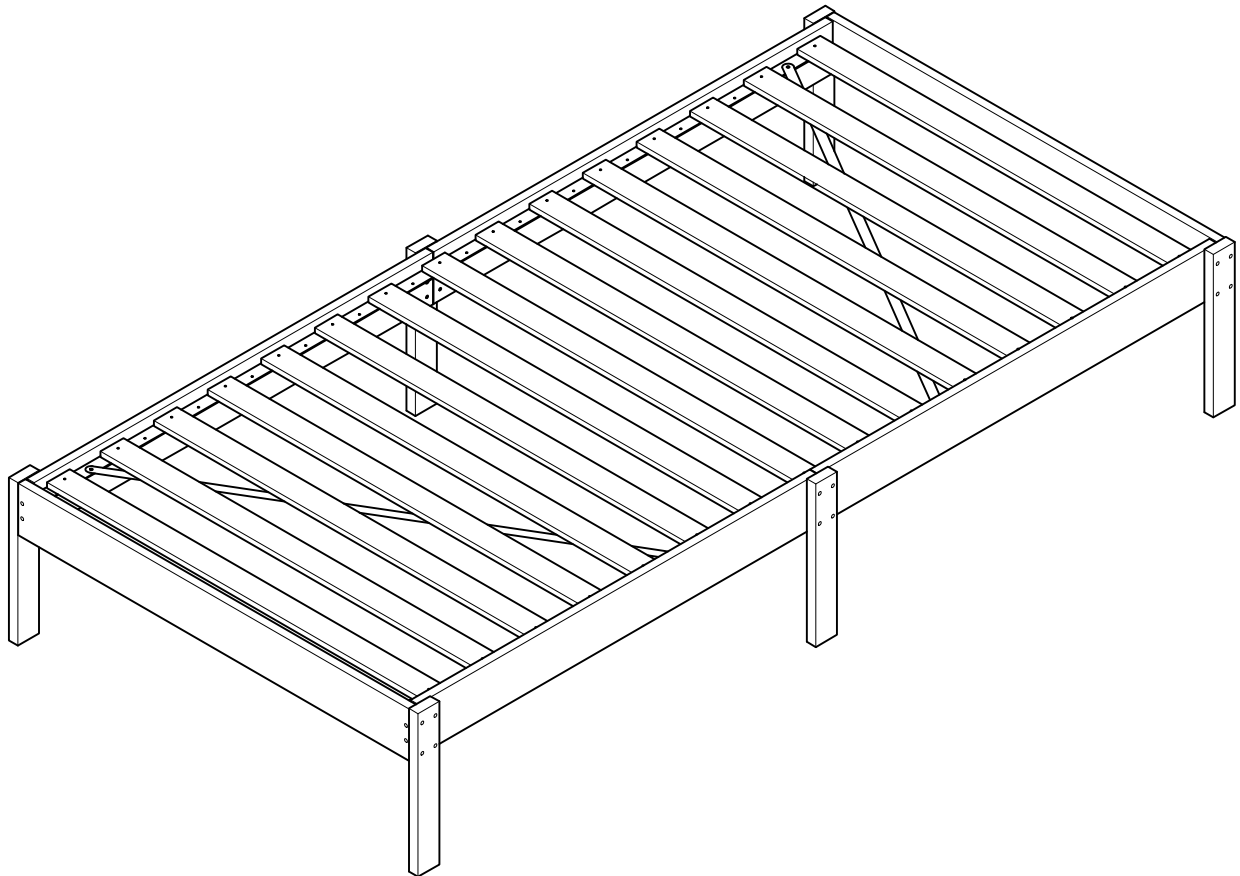

# KIMA

cama somier 80 y 90  
lit sommier 80 et 90  
cama sommier 80 e 90  
letto a doghe 80 e 90

---

L U F E

## Cama somier Kima

## Lamas Dut

\* L x15 > 190 cm  
 \* L x16 > 200 cm