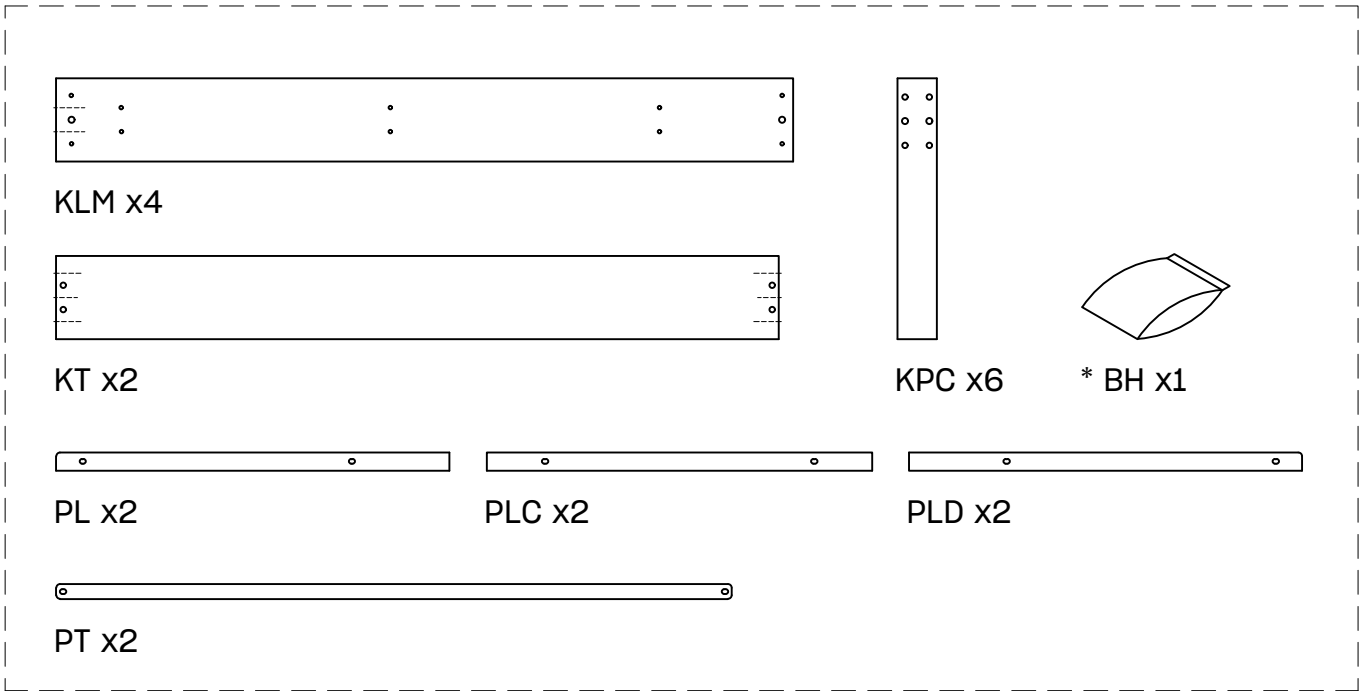

# KIMA

cama somier 80 y 90  
lit sommier 80 et 90  
cama sommier 80 e 90  
letto a doghe 80 e 90

---

L U F E

## Lamas Dut

\* L x15 > 190 cm  
 \* L x16 > 200 cm

## \* BH25-004

**1**  x 24

**2**

**L U F E**

3  x 12

L U F E

4  x 16

L U F E