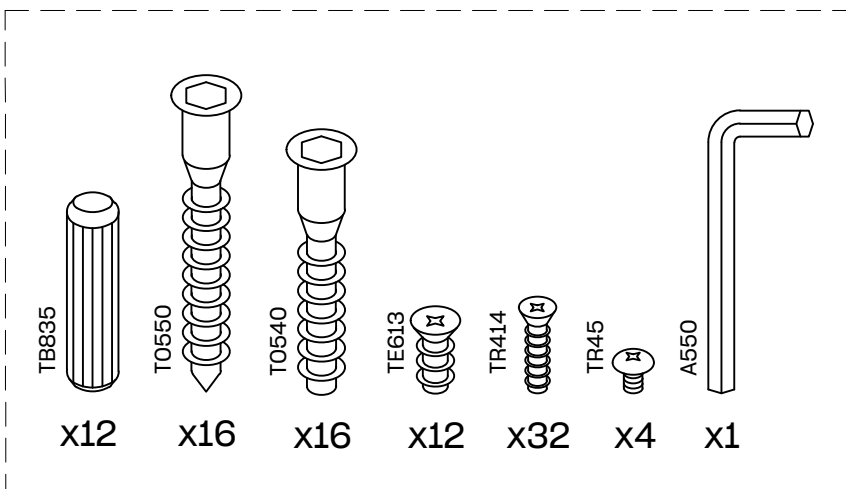

# KIMA

cama somier 80 y 90  
lit sommier 80 et 90  
cama sommier 80 e 90  
letto a doghe 80 e 90

---

L U F E

## Cama somier Kima

## Lamas Dut

\* L x15 > 190 cm  
 \* L x16 > 200 cm

## \* BH25-004

**1**  x 24

**2**

**L U F E**

3  x 12

L U F E

4  x 16

L U F E