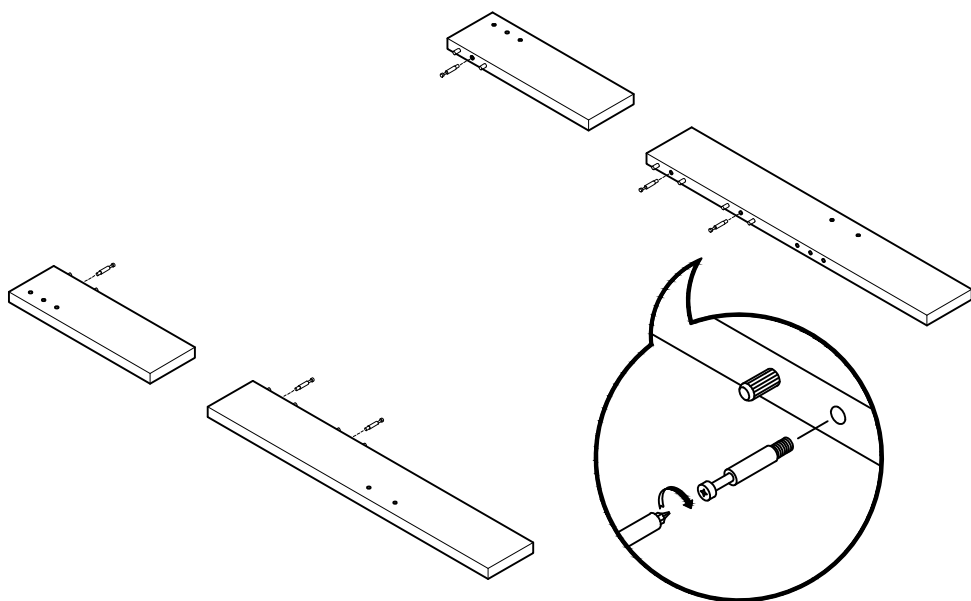

LORE

camas individuales 80 y 90
lits individuels 80 et 90
camas individuais 80 e 90
letto singolo 80 e 90

L U F E

Estructura cama Lufe

Lamas

- * LI x11 > 180 cm
- * LI x12 > 190 cm
- * LI x13 > 200 cm

* BH20-001

L U F E

1  x 12  x 12

2  x 6

L U F E

3  x 12

4  x 6

L U F E

5  x 4  x 8