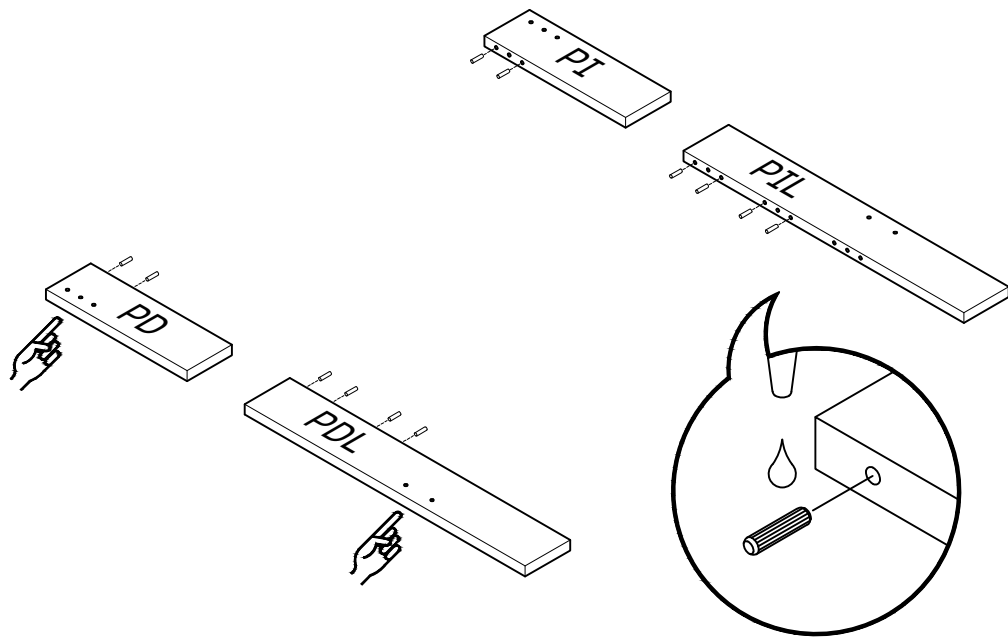

LORE

camas individuales 80 y 90
lits individuels 80 et 90
camas individuais 80 e 90
letto singolo 80 e 90

L U F E

Estructura cama Lufe

Lamas

- * LI x11 > 180 cm
- * LI x12 > 190 cm
- * LI x13 > 200 cm

* BH20-001

L U F E

1  x 12  x 12

2  x 6

L U F E

3  x 12

4  x 6

L U F E

5  x 4  x 8