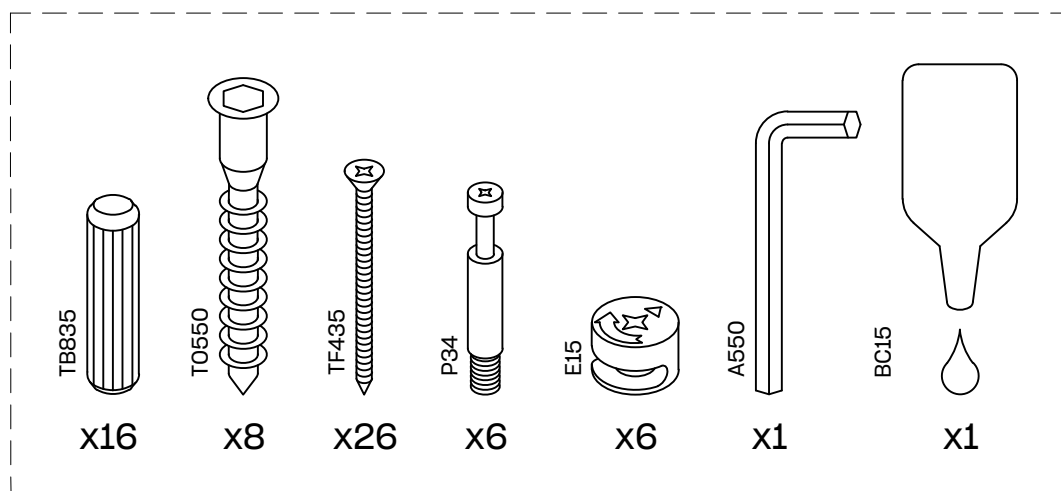

LORE

camas individuales 80 y 90
lits individuels 80 et 90
camas individuais 80 e 90
letto singolo 80 e 90

L U F E

Estructura cama Lufe

Lamas

- * LI x11 > 180 cm
- * LI x12 > 190 cm
- * LI x13 > 200 cm

* BH20-001

L U F E

1  x 12  x 12

2  x 6

L U F E

3  x 12

4  x 6

L U F E

5  x 4  x 8