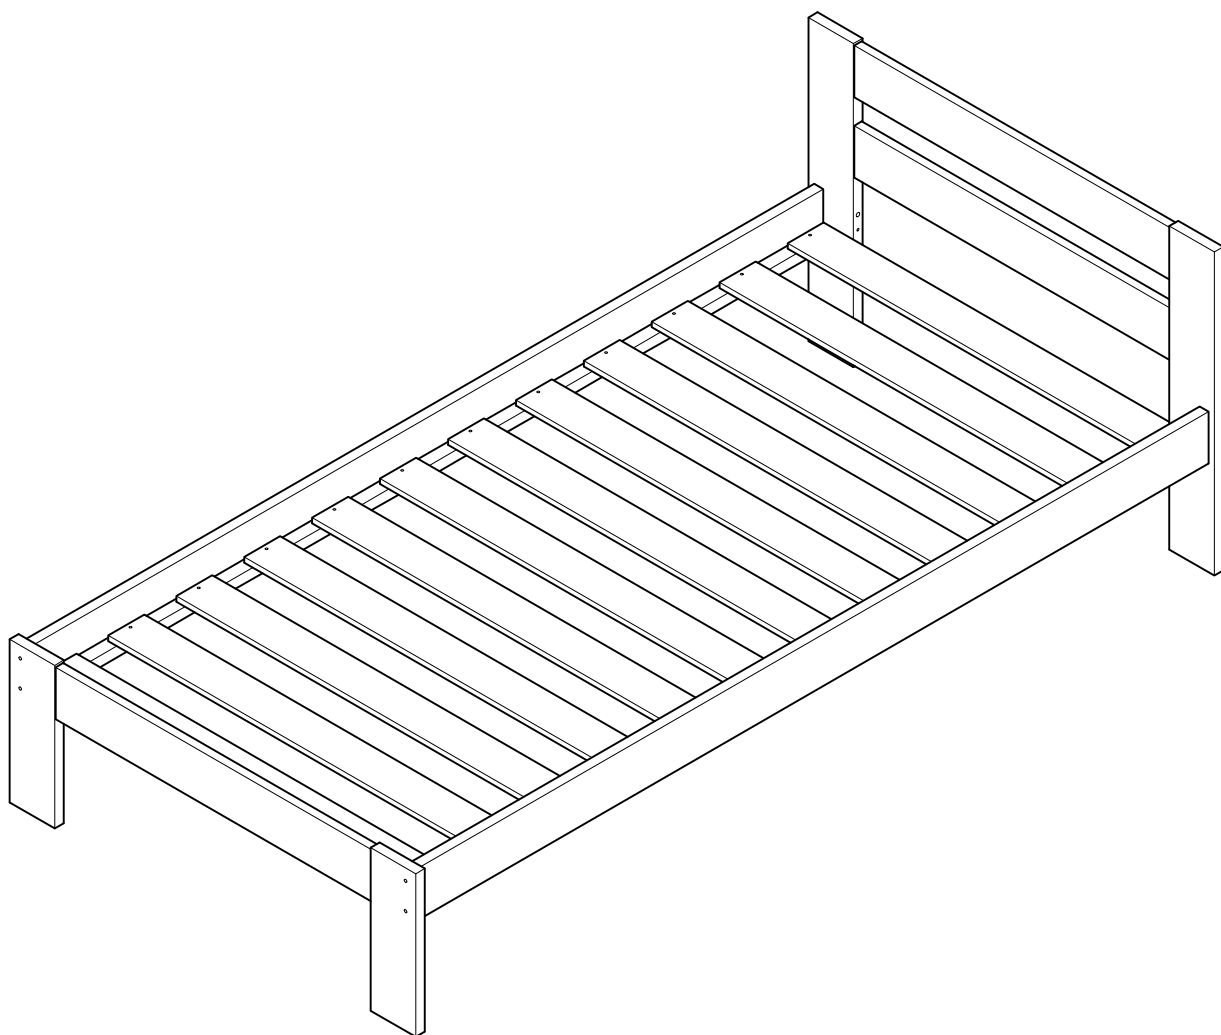

LORE

camas individuales 80 y 90
lits individuels 80 et 90
camas individuais 80 e 90
letto singolo 80 e 90

L U F E

Estructura cama Lufe

Lamas

- * LI x11 > 180 cm
- * LI x12 > 190 cm
- * LI x13 > 200 cm

* BH20-001

L U F E

1  x 12  x 12

2  x 6

L U F E

3  x 12

4  x 6

L U F E

5  x 4  x 8