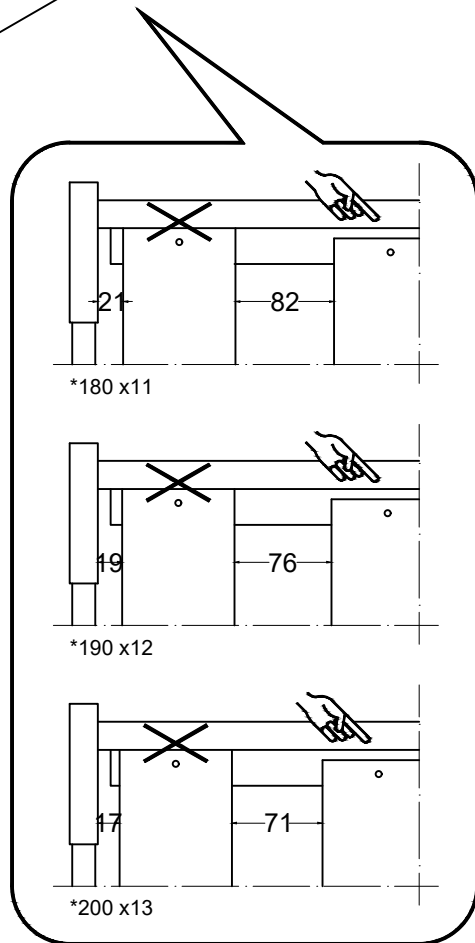

6

x 22/24/26

L U F E