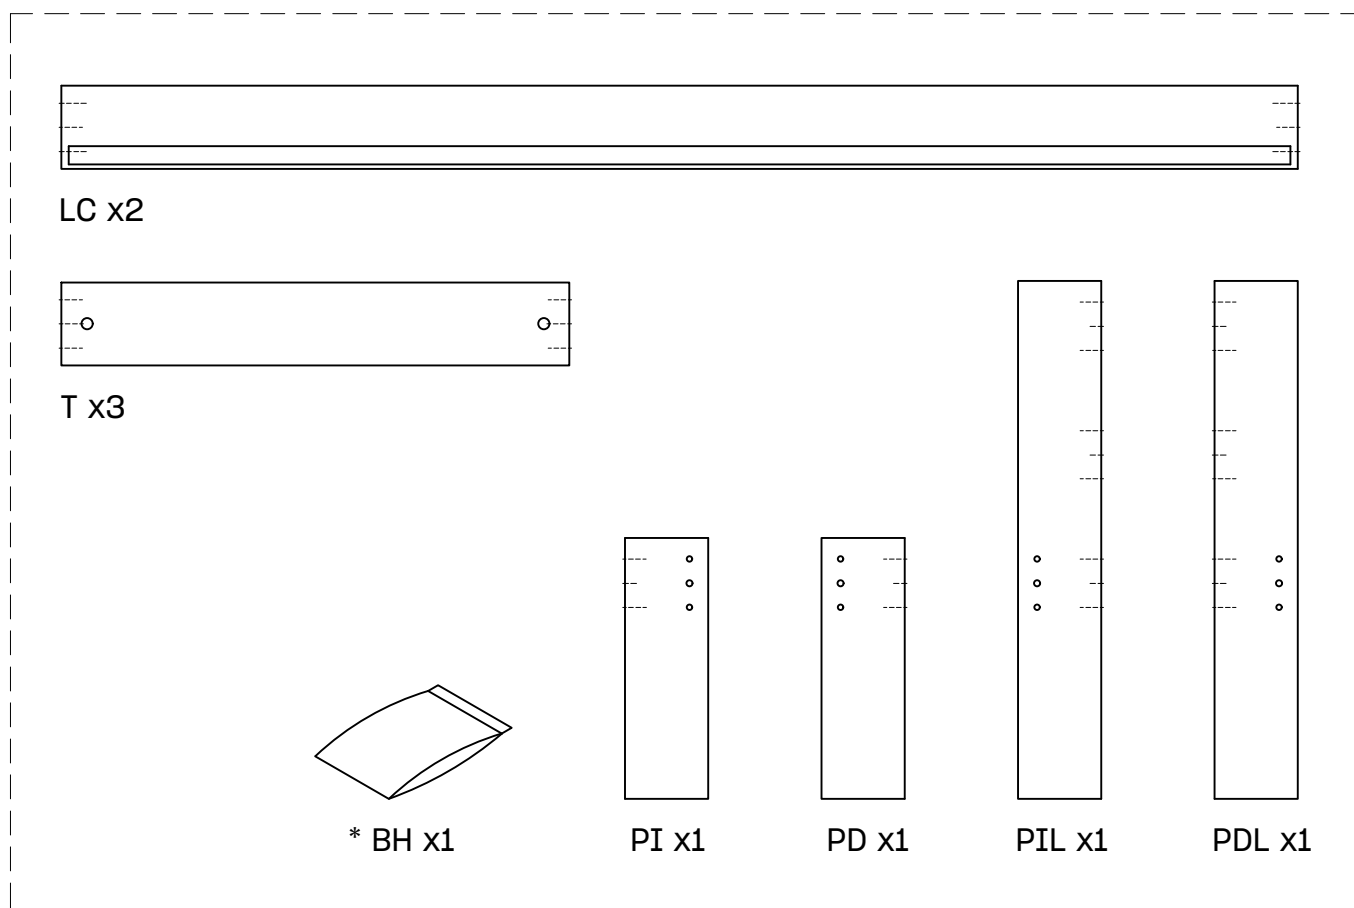

LORE

camas individuales 80 y 90
lits individuels 80 et 90
camas individuais 80 e 90
letto singolo 80 e 90

L U F E

Estructura cama Lufe

Lamas

- * LI x11 > 180 cm
- * LI x12 > 190 cm
- * LI x13 > 200 cm

* BH20-001

L U F E

1  x 12  x 12

2  x 6

L U F E

3  x 12

4  x 6

L U F E

5  x 4  x 8