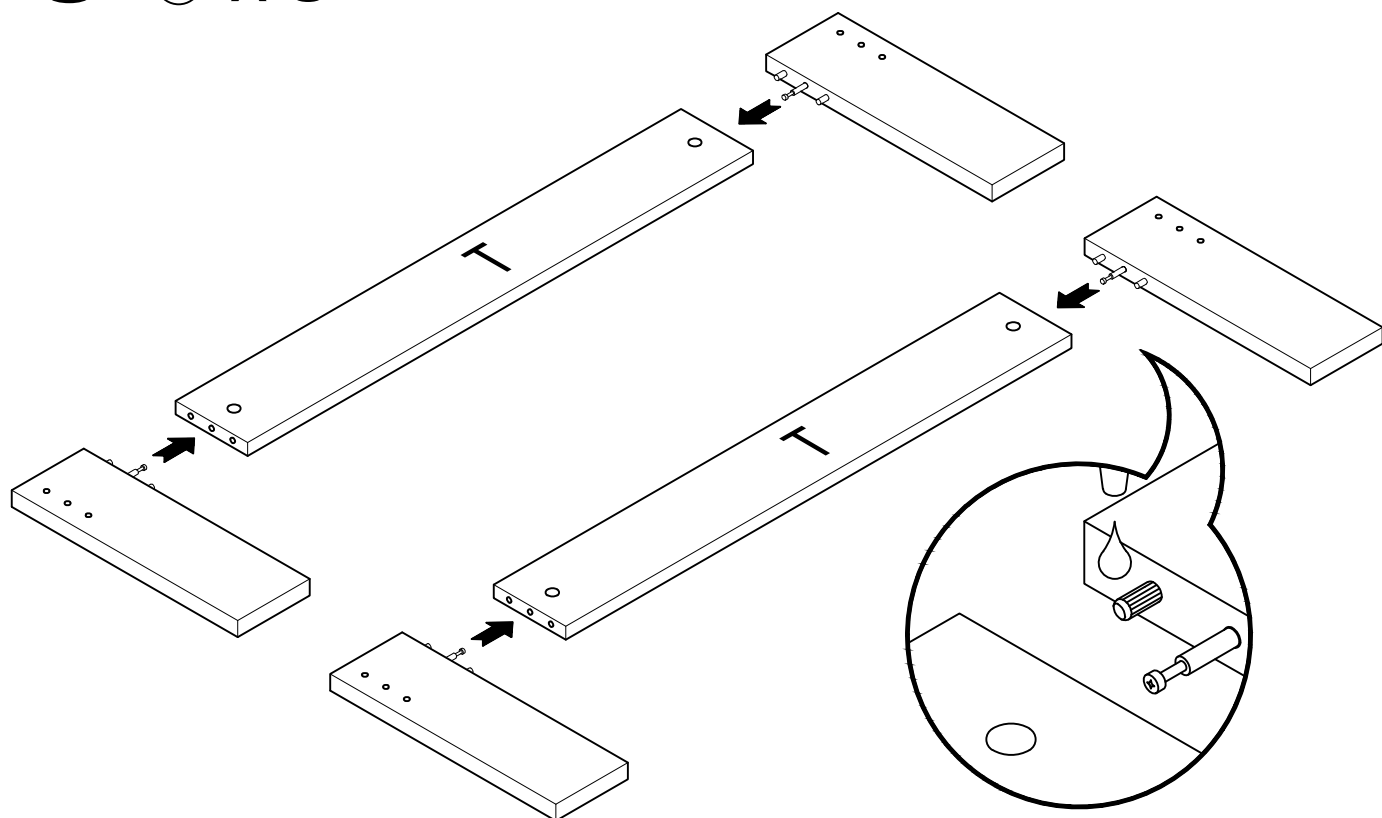

BASO

camas individuales 80 y 90
lits individuels 80 et 90
camas individuais 80 e 90
letto singolo 80 e 90

L U F E

Estructura Bancada

Lamas

- * LI x1 > 180 cm
- * LI x2 > 190 cm
- * LI x3 > 200 cm

* BH20-001

1  x 8  x 8

2  x 4

L U F E

3  x 8

4  x 4

L U F E

5  x 4  x 8

L U F E