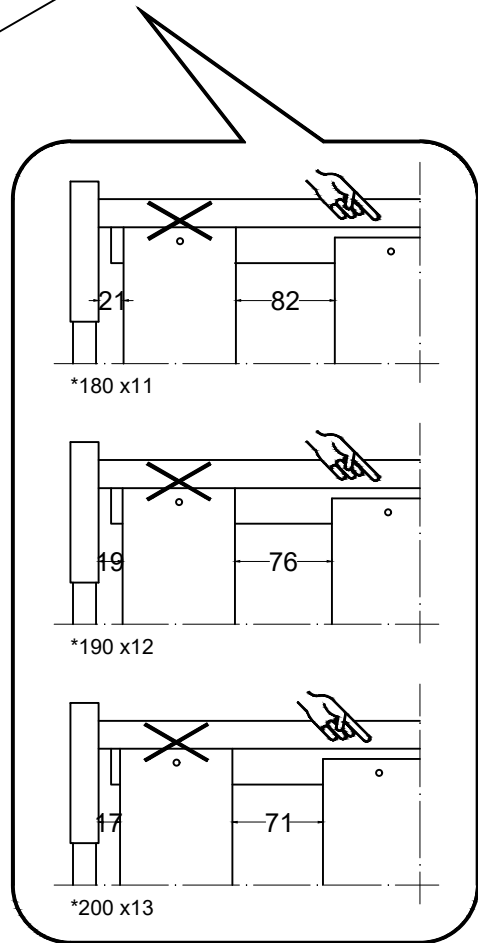

6

x 22/24/26

L U F E