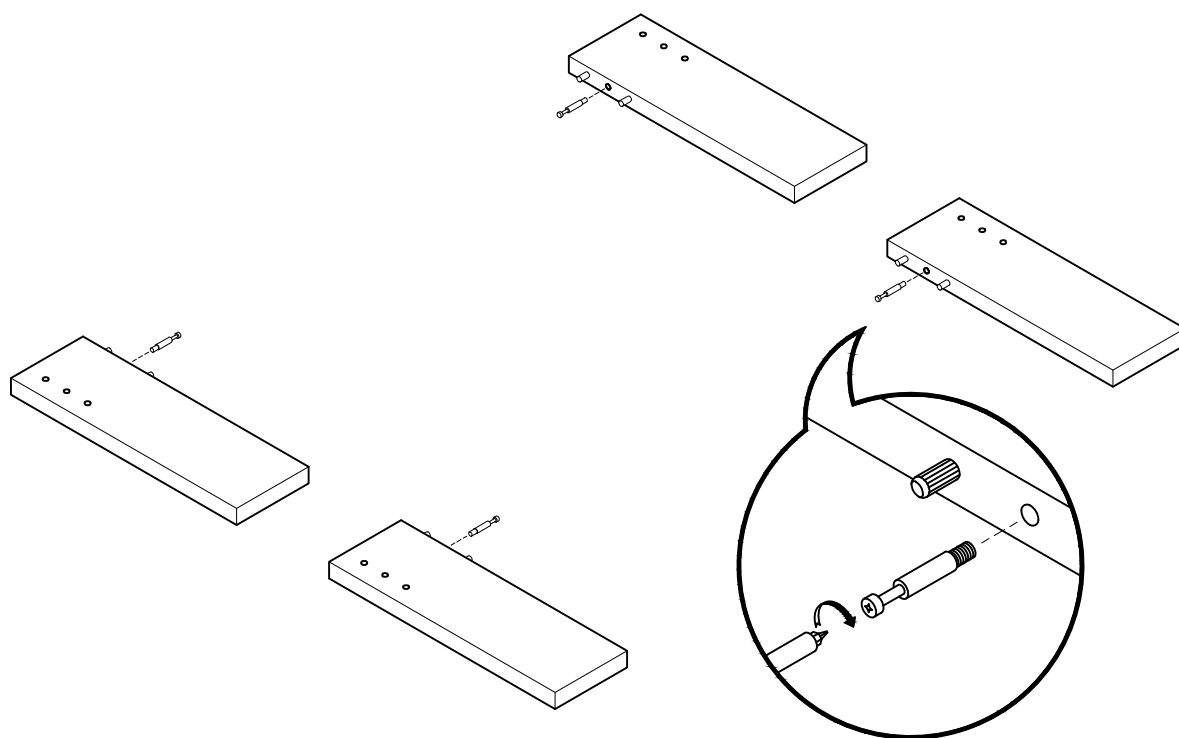

BASO

camas individuales 80 y 90
lits individuels 80 et 90
camas individuais 80 e 90
letto singolo 80 e 90

L U F E

Estructura Bancada

Lamas

- * LI x1 > 180 cm
- * LI x2 > 190 cm
- * LI x3 > 200 cm

* BH20-001

1  x 8  x 8

2  x 4

L U F E

3  x 8

4  x 4

L U F E

5  x 4  x 8

L U F E