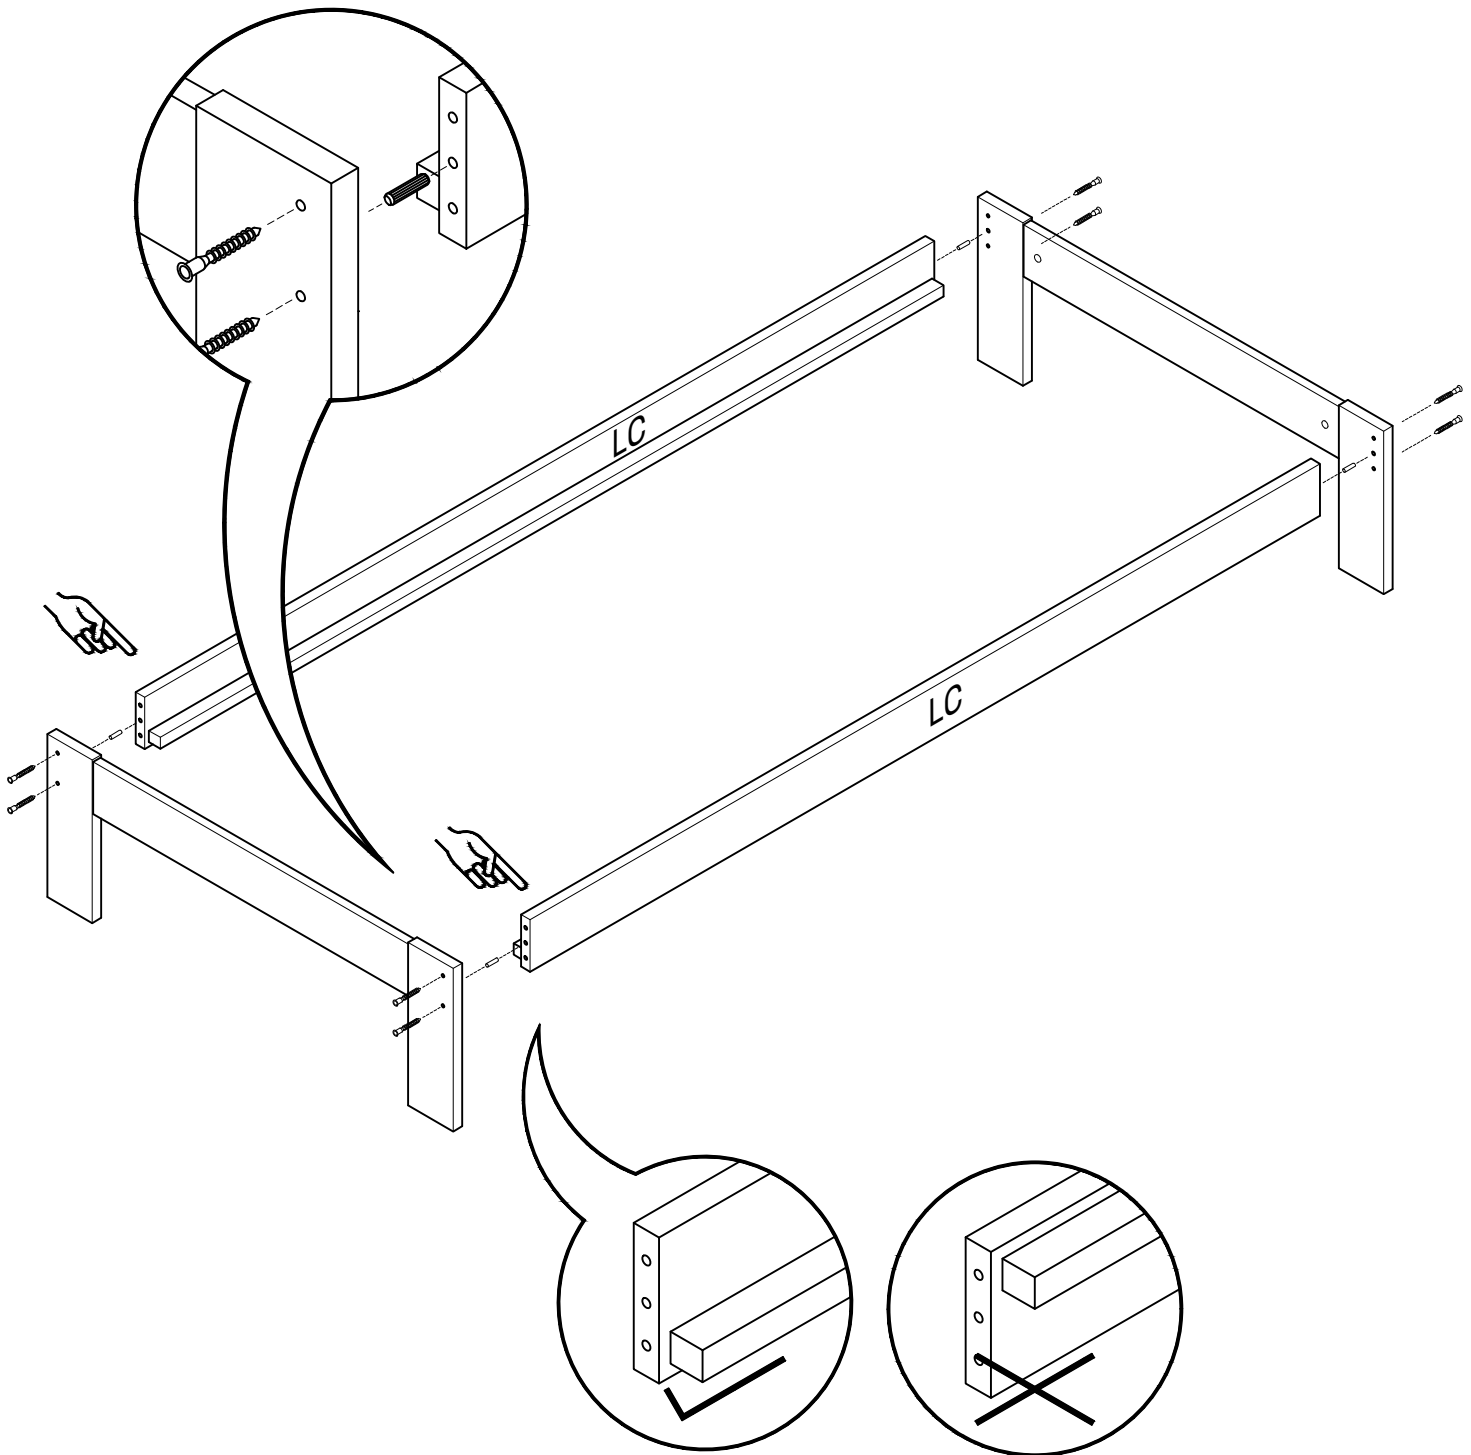

BASO

camas individuales 80 y 90
lits individuels 80 et 90
camas individuais 80 e 90
letto singolo 80 e 90

L U F E

Estructura Bancada

Lamas

- * LI x1 > 180 cm
- * LI x2 > 190 cm
- * LI x3 > 200 cm

* BH20-001

1  x 8  x 8

2  x 4

L U F E

3  x 8

4  x 4

L U F E

5  x 4  x 8

L U F E