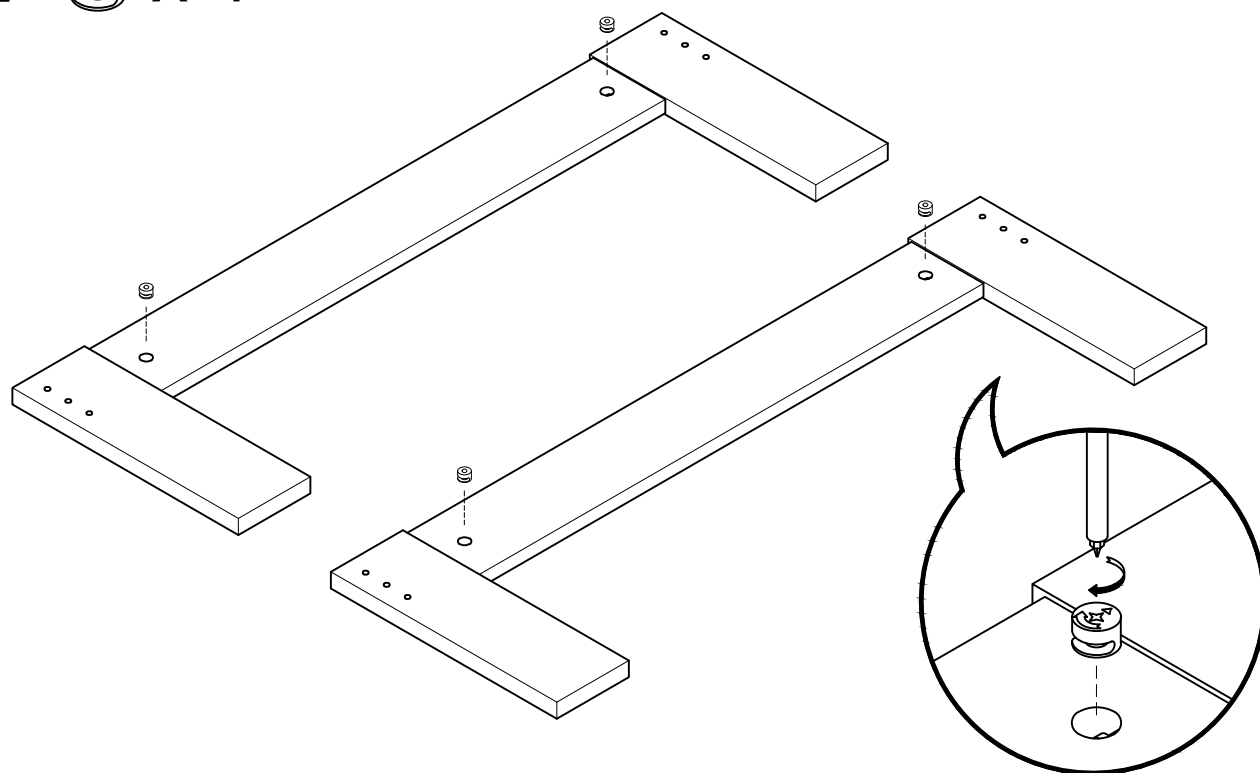

BASO

camas individuales 80 y 90
lits individuels 80 et 90
camas individuais 80 e 90
letto singolo 80 e 90

L U F E

Estructura Bancada

Lamas

- * LI x1 > 180 cm
- * LI x2 > 190 cm
- * LI x3 > 200 cm

* BH20-001

1  x 8  x 8

2  x 4

L U F E

3  x 8

4  x 4

L U F E

5  x 4  x 8

L U F E