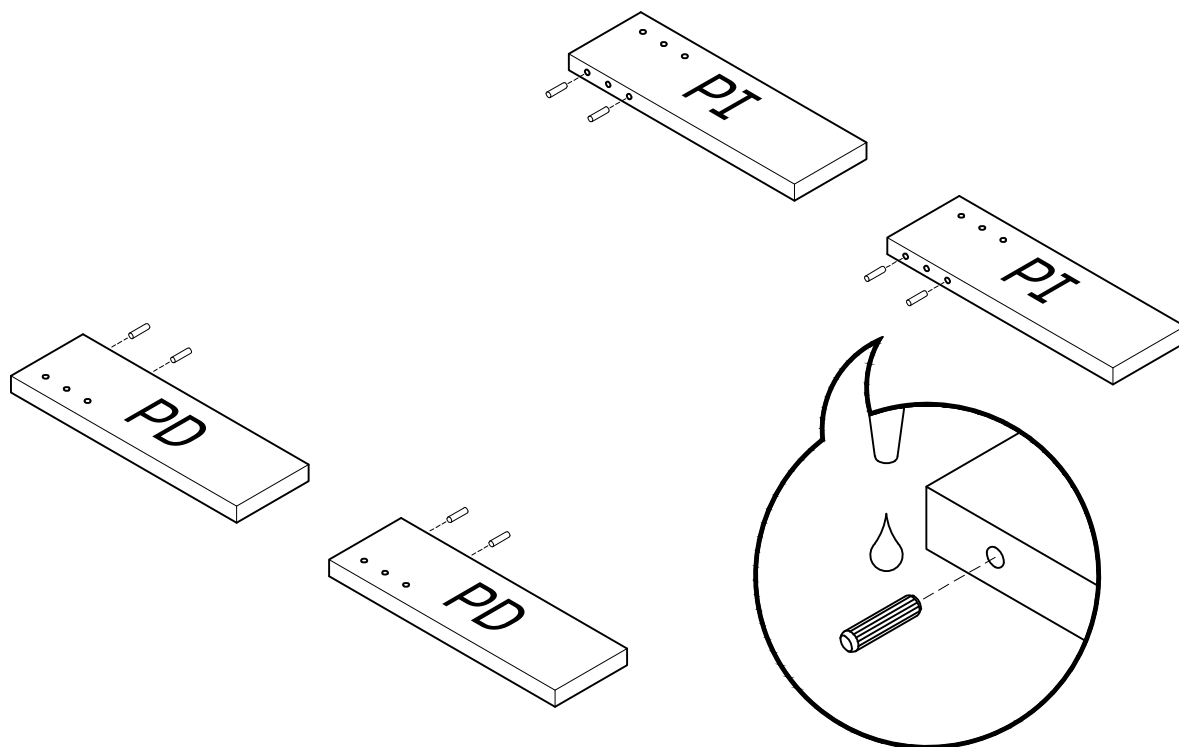

BASO

camas individuales 80 y 90
lits individuels 80 et 90
camas individuais 80 e 90
letto singolo 80 e 90

L U F E

Estructura Bancada

Lamas

- * LI x1 > 180 cm
- * LI x2 > 190 cm
- * LI x3 > 200 cm

* BH20-001

1  x 8  x 8

2  x 4

L U F E

3  x 8

4  x 4

L U F E

5  x 4  x 8

L U F E