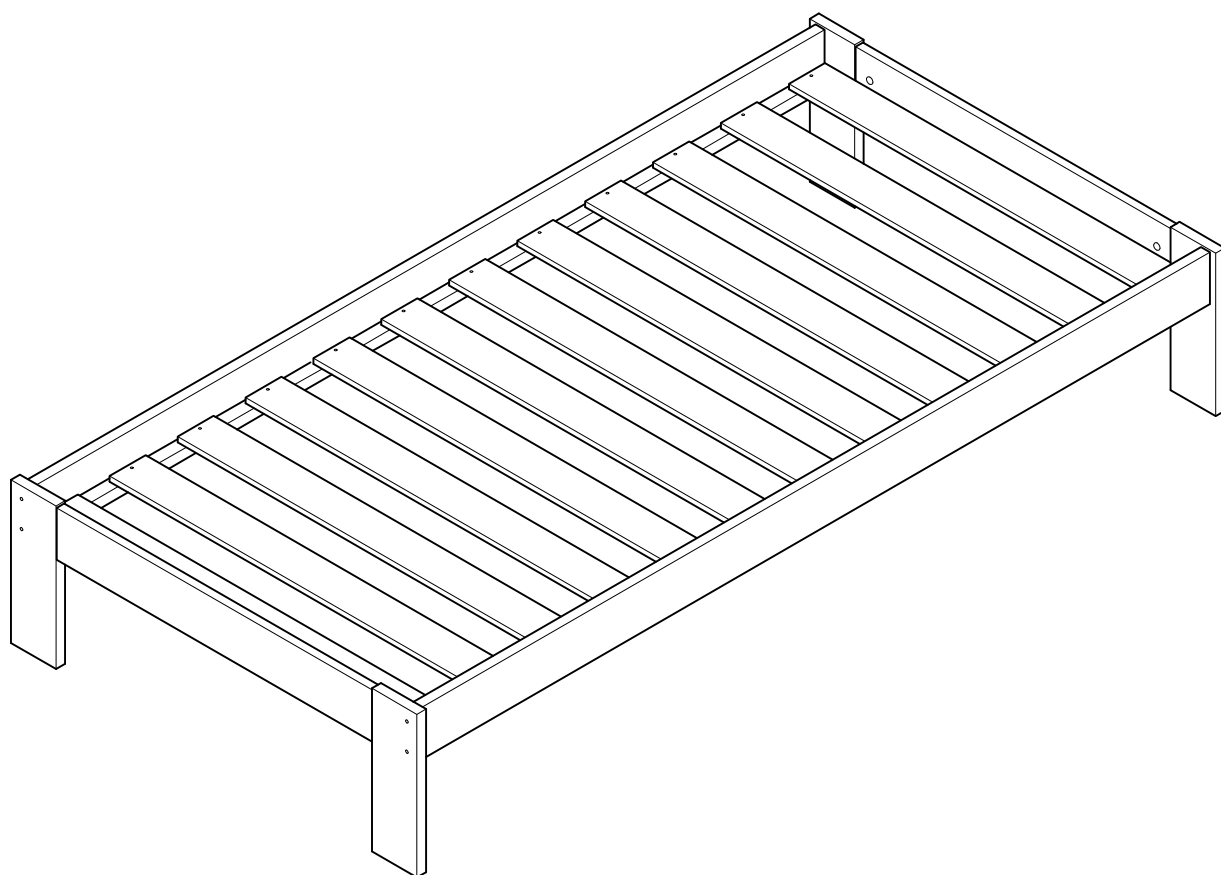

BASO

camas individuales 80 y 90
lits individuels 80 et 90
camas individuais 80 e 90
letto singolo 80 e 90

L U F E

Estructura Bancada

Lamas

- * LI x1 > 180 cm
- * LI x2 > 190 cm
- * LI x3 > 200 cm

* BH20-001

1  x 8  x 8

2  x 4

L U F E

3  x 8

4  x 4

L U F E

5  x 4  x 8

L U F E