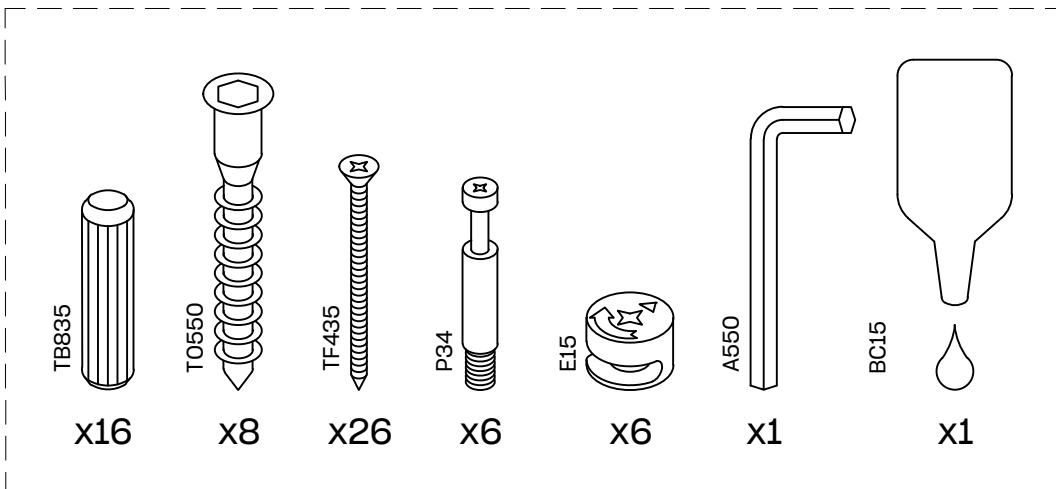

BASO

camas individuales 80 y 90
lits individuels 80 et 90
camas individuais 80 e 90
letto singolo 80 e 90

L U F E

Estructura Bancada

Lamas

- * LI x1 > 180 cm
- * LI x2 > 190 cm
- * LI x3 > 200 cm

* BH20-001

1  x 8  x 8

2  x 4

L U F E

3  x 8

4  x 4

L U F E

5  x 4  x 8

L U F E