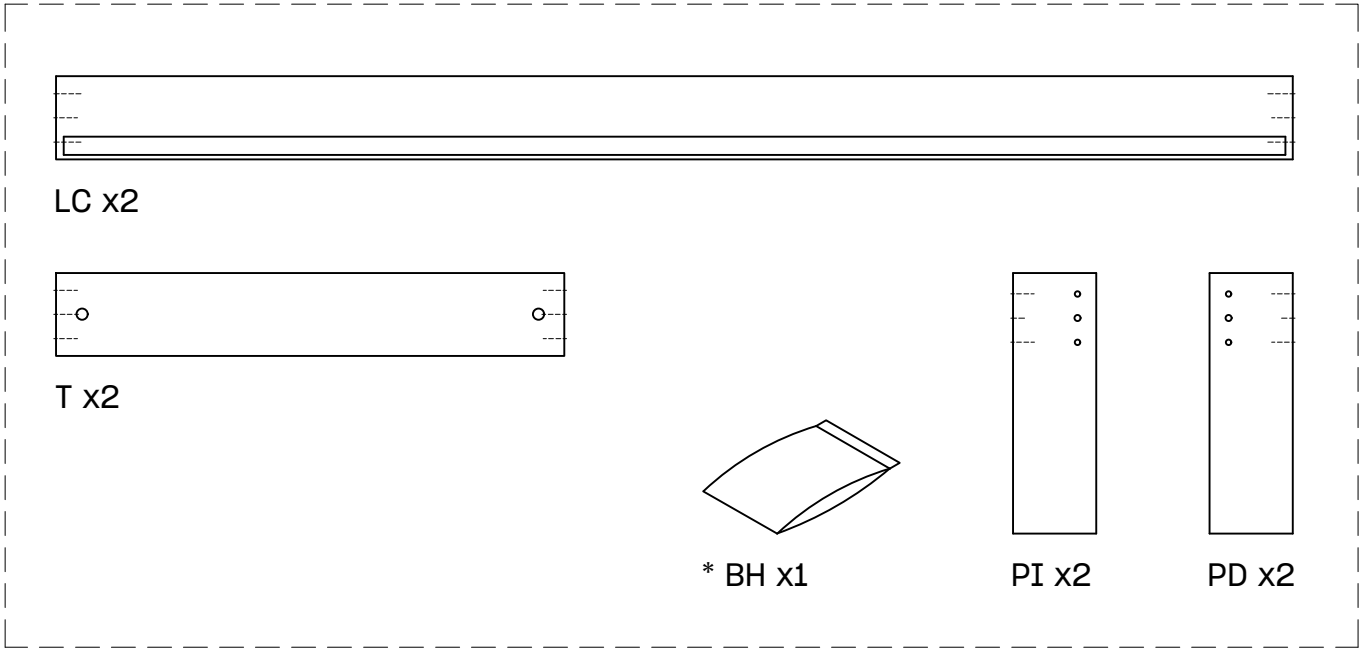

BASO

camas individuales 80 y 90
lits individuels 80 et 90
camas individuais 80 e 90
letto singolo 80 e 90

L U F E

Estructura Bancada

Lamas

- * LI x1 > 180 cm
- * LI x2 > 190 cm
- * LI x3 > 200 cm

* BH20-001

1  x 8  x 8

2  x 4

L U F E

3  x 8

4  x 4

L U F E

5  x 4  x 8

L U F E