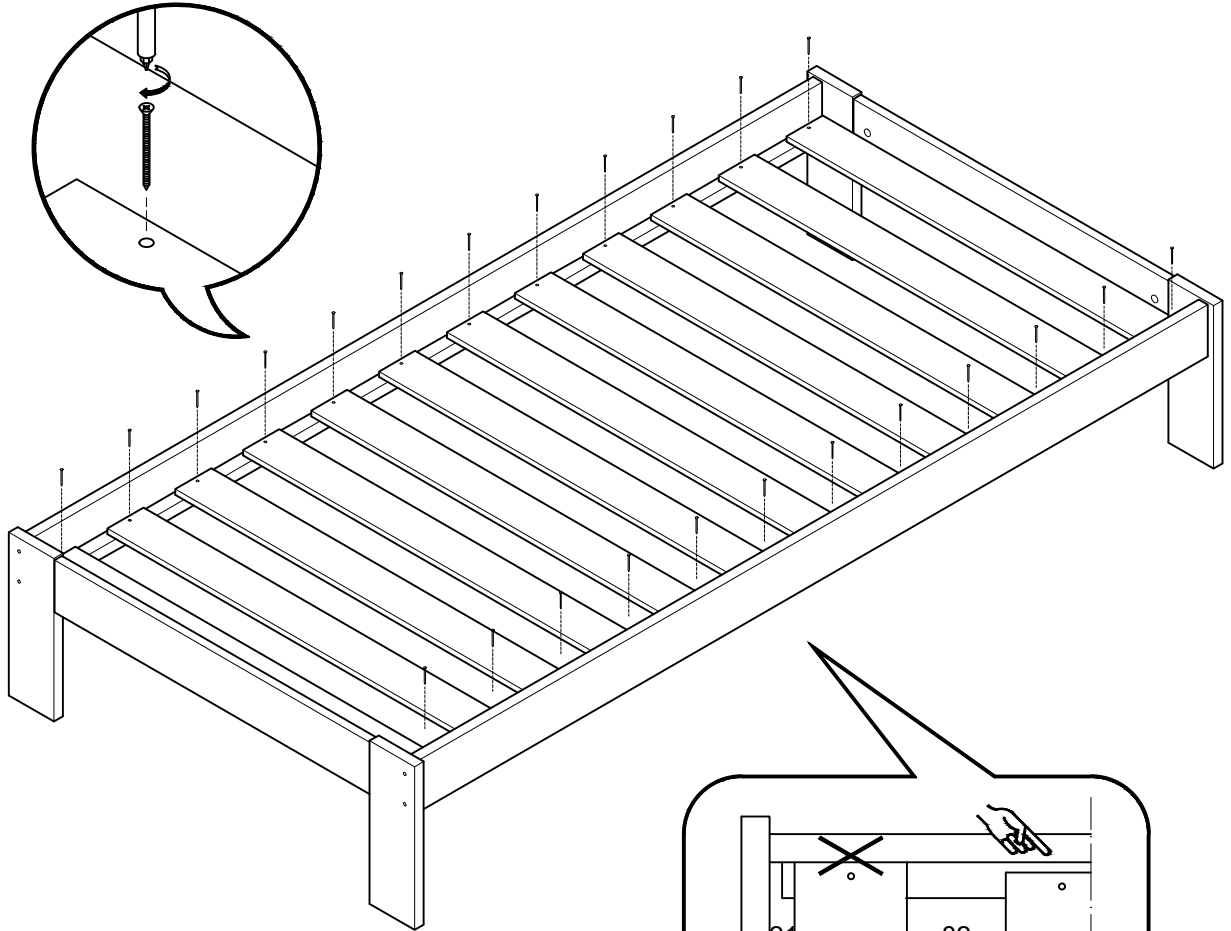

6

x 22/24/26

L U F E