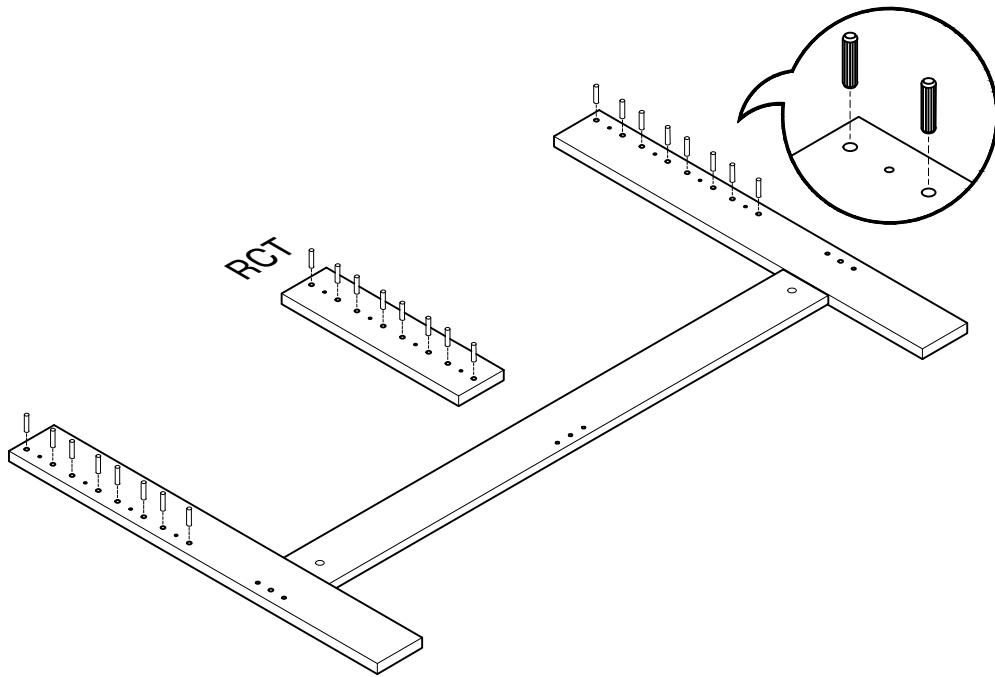

TESTA

camas de matrimonio
lits doubles
camas de casal

L U F E

Largueros matrimonio

Cama Testa

Lamas

* BH20-011

L U F E

1  x 8  x 8

2  x 4

L U F E

3  x 8

4  x 4

L U F E

5  x 24

6

L U F E

7

8

L U F E

9  x 12

10  x 6

L U F E

11  x 2  x 4