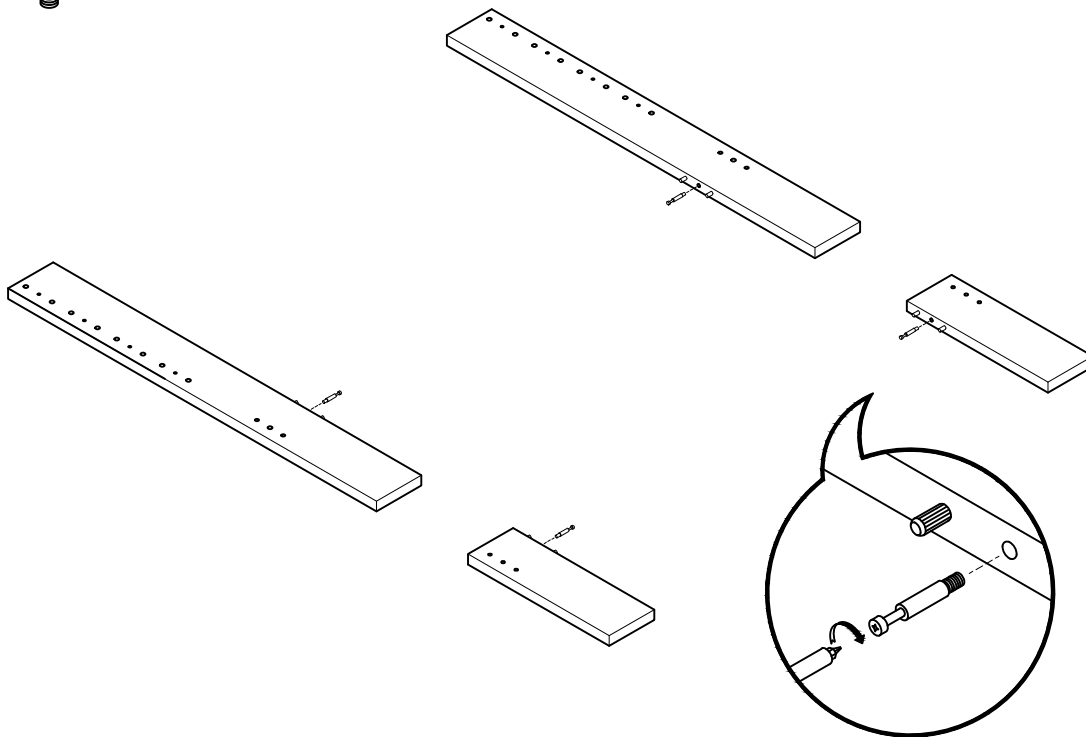

TESTA

camas de matrimonio
lits doubles
camas de casal

L U F E

Largueros matrimonio

Cama Testa

Lamas

* BH20-011

L U F E

1  x 8  x 8

2  x 4

L U F E

3  x 8

4  x 4

L U F E

5  x 24

6