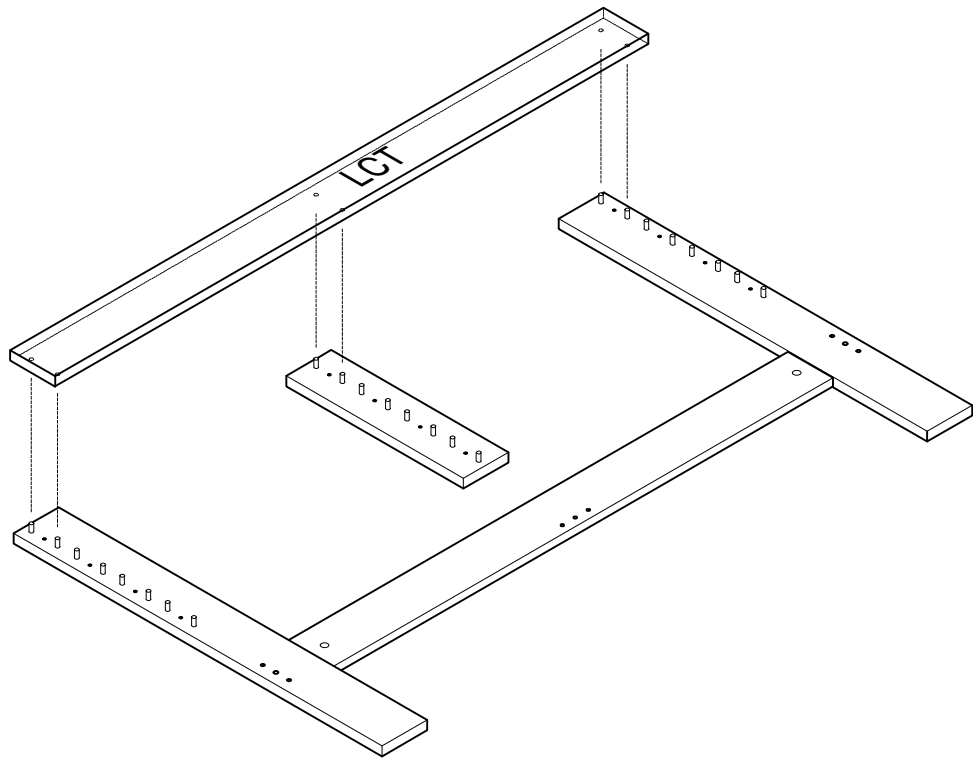

TESTA

camas de matrimonio
lits doubles
camas de casal

L U F E

Largueros matrimonio

Cama Testa

Lamas

* BH20-011

L U F E

1  x 8  x 8

2  x 4

L U F E

3  x 8

4  x 4

L U F E

5  x 24

6

L U F E

7

8

L U F E

9  x 12

10  x 6

L U F E

11  x 2  x 4