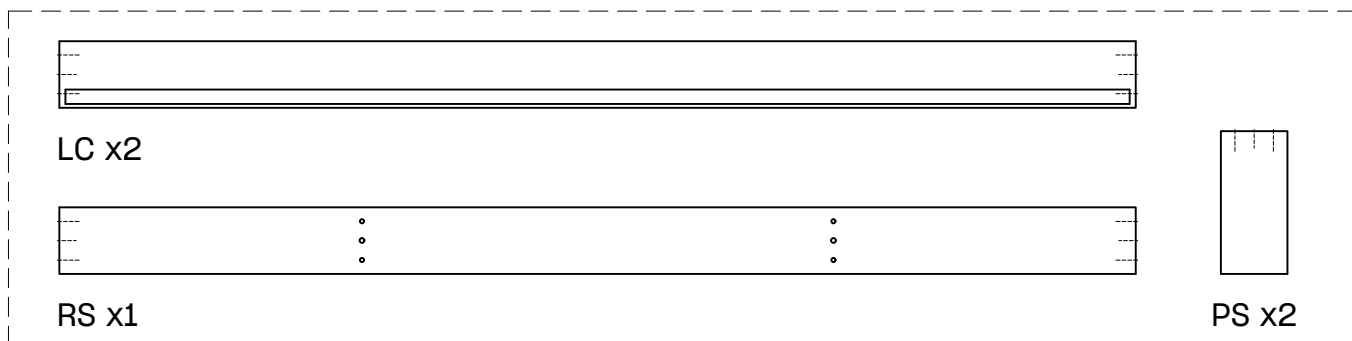

TESTA

camas de matrimonio
lits doubles
camas de casal

L U F E

Largueros matrimonio

Cama Testa

Lamas

* BH20-011

L U F E

1  x 8  x 8

2  x 4

L U F E

3  x 8

4  x 4

L U F E

5  x 24

6

L U F E

7

8

L U F E

9  x 12

10  x 6

L U F E

11  x 2  x 4