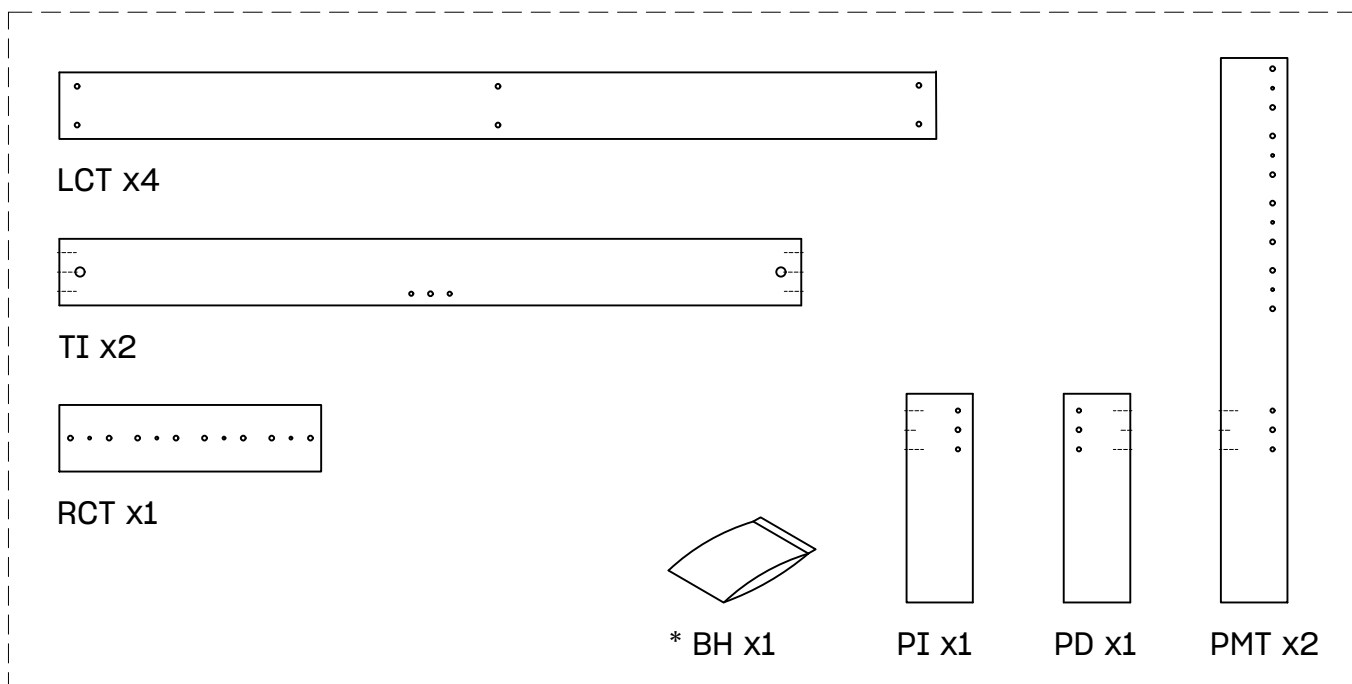

TESTA

camas de matrimonio
lits doubles
camas de casal

L U F E

Largueros matrimonio

Cama Testa

Lamas

* BH20-011

L U F E

1  x 8  x 8

2  x 4

L U F E

3  x 8

4  x 4

L U F E

5  x 24

6