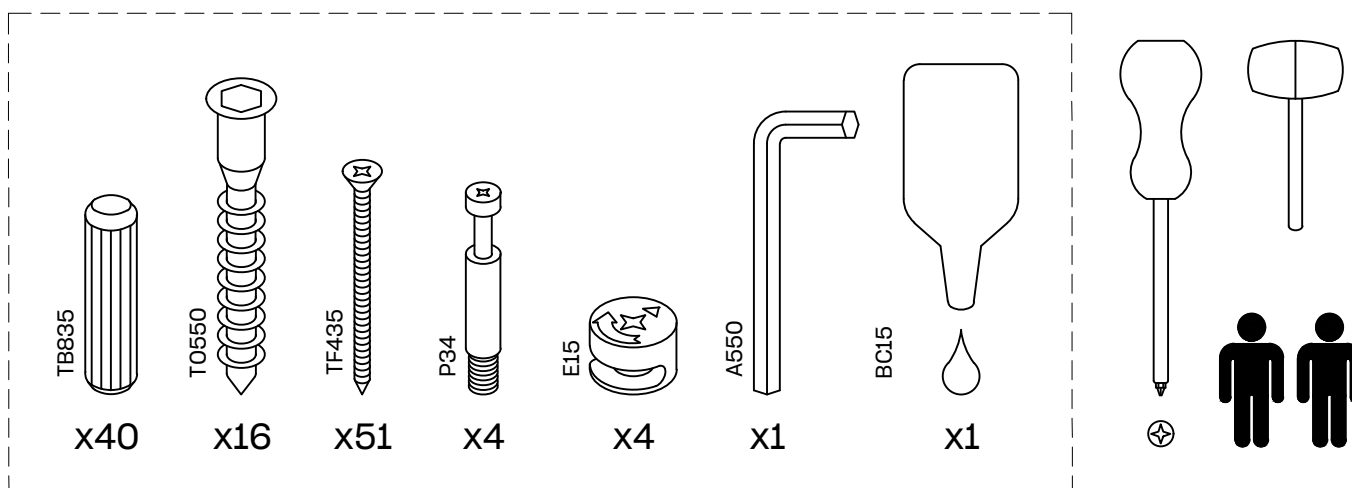

TESTA

camas de matrimonio
lits doubles
camas de casal

L U F E

Largueros matrimonio

Cama Testa

Lamas

* BH20-011

L U F E

1  x 8  x 8

2  x 4

L U F E

3  x 8

4  x 4

L U F E

5  x 24

6

L U F E

7

8

L U F E

9  x 12

10  x 6

L U F E

11  x 2  x 4