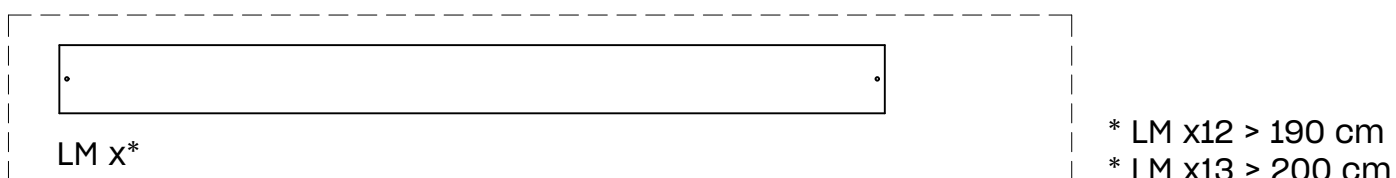

TESTA

camas de matrimonio
lits doubles
camas de casal

L U F E

Largueros matrimonio

Cama Testa

Lamas

* BH20-011

L U F E

1  x 8  x 8

2  x 4

L U F E

3  x 8

4  x 4

L U F E

5  x 24

6