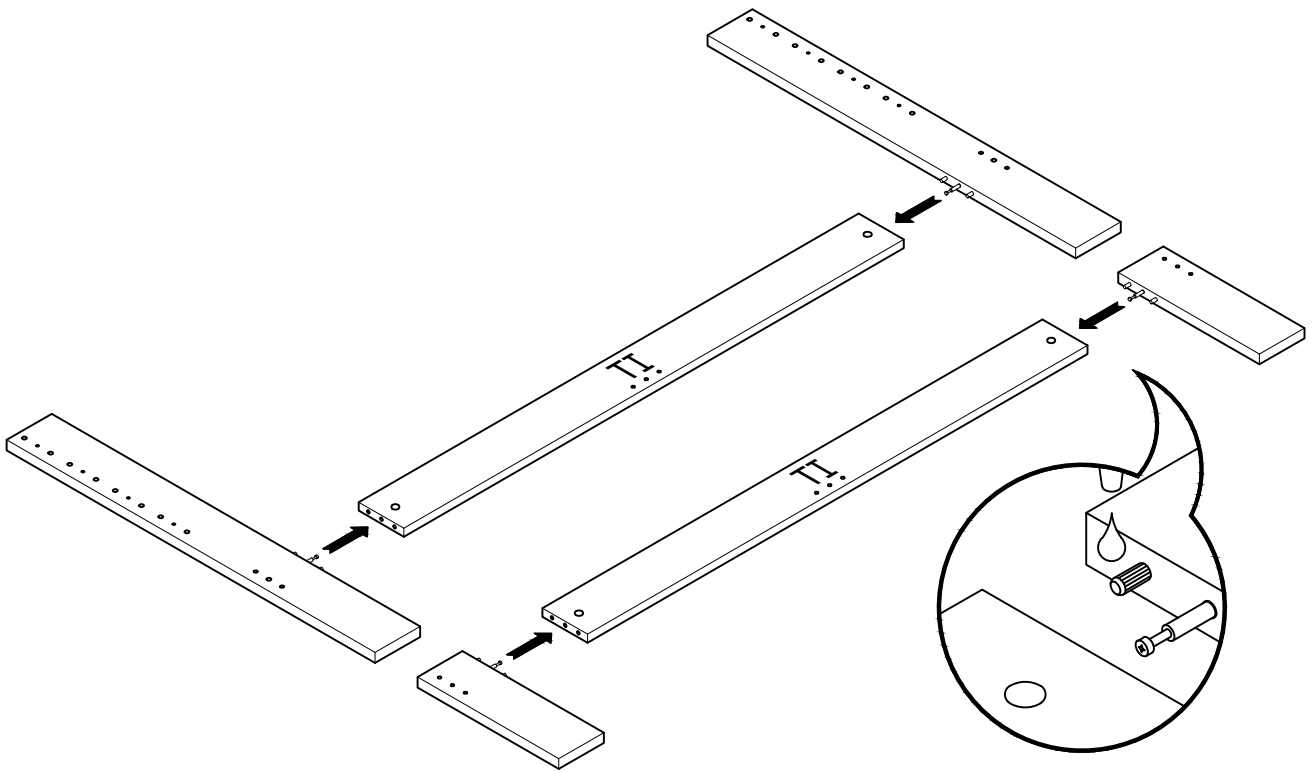

TESTA

camas de matrimonio
lits doubles
camas de casal

L U F E

Largueros matrimonio

Cama Testa

Lamas

* BH20-011

L U F E

1  x 8  x 8

2  x 4

L U F E

3  x 8

4  x 4

L U F E

5  x 24

6

L U F E

7

8

L U F E

9  x 12

10  x 6

L U F E

11  x 2  x 4