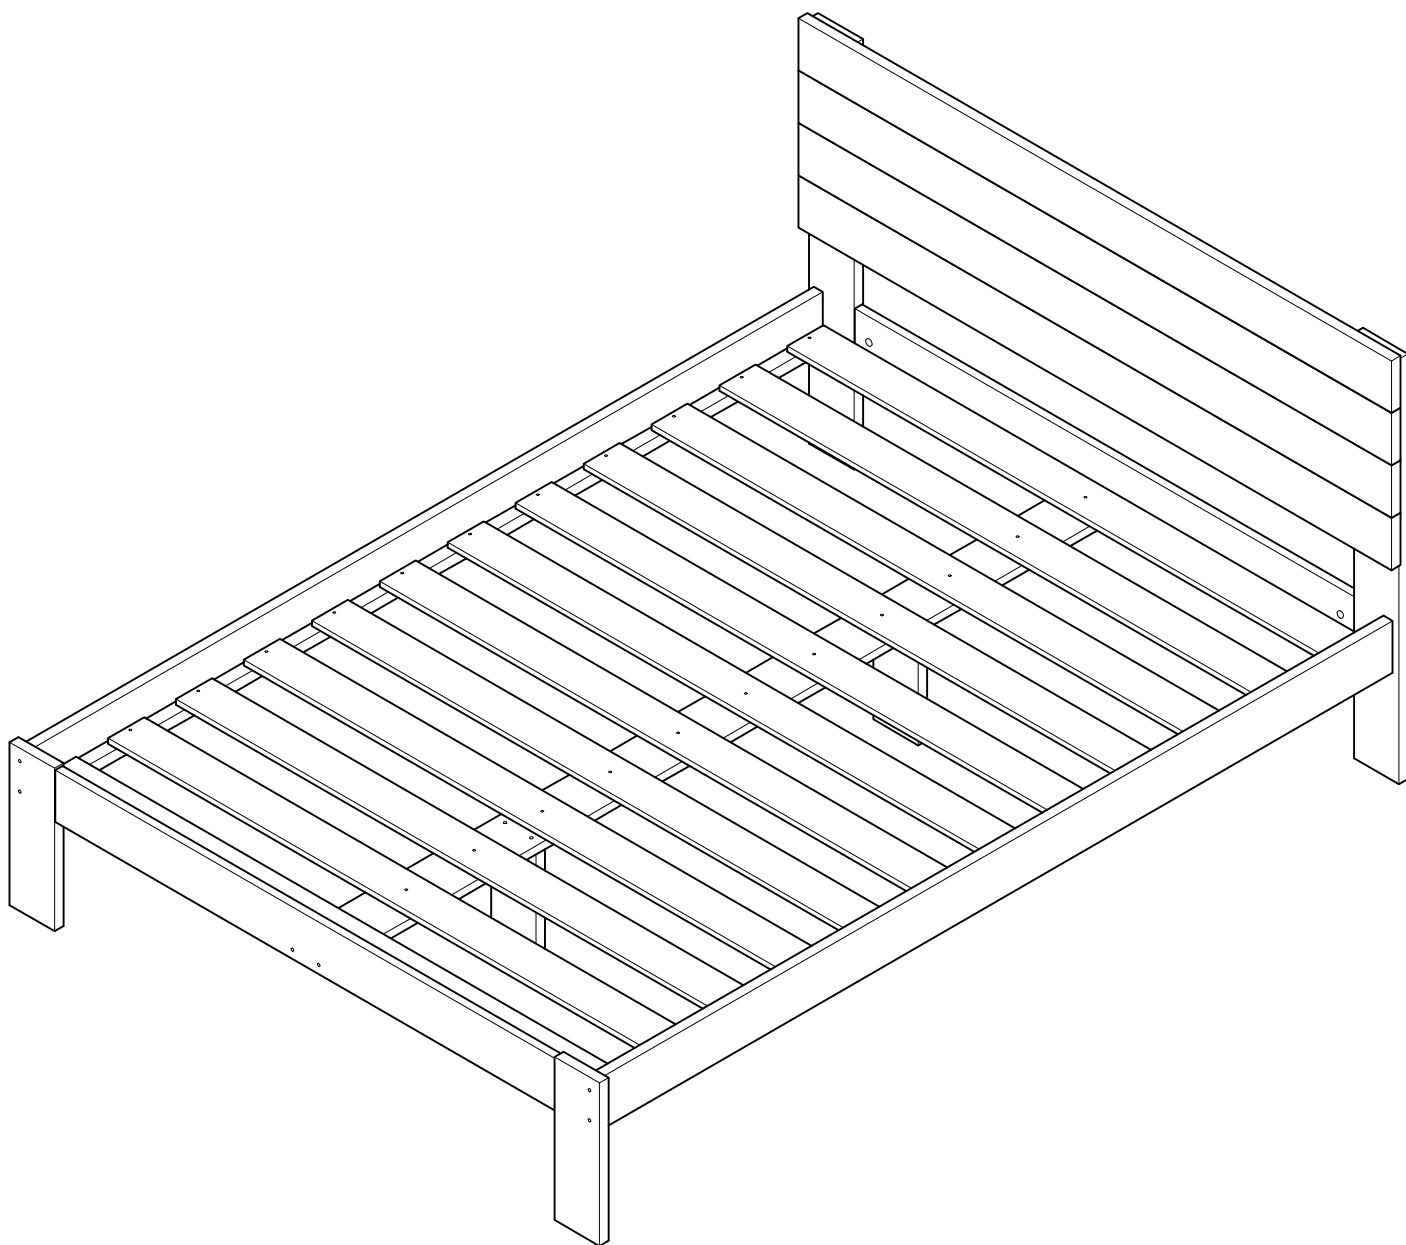

TESTA

camas de matrimonio
lits doubles
camas de casal

L U F E

Largueros matrimonio

Cama Testa

Lamas

* BH20-011

L U F E

1  x 8  x 8

2  x 4

L U F E

3  x 8

4  x 4

L U F E

5  x 24

6

L U F E

7

8

L U F E

9  x 12

10  x 6

L U F E

11  x 2  x 4