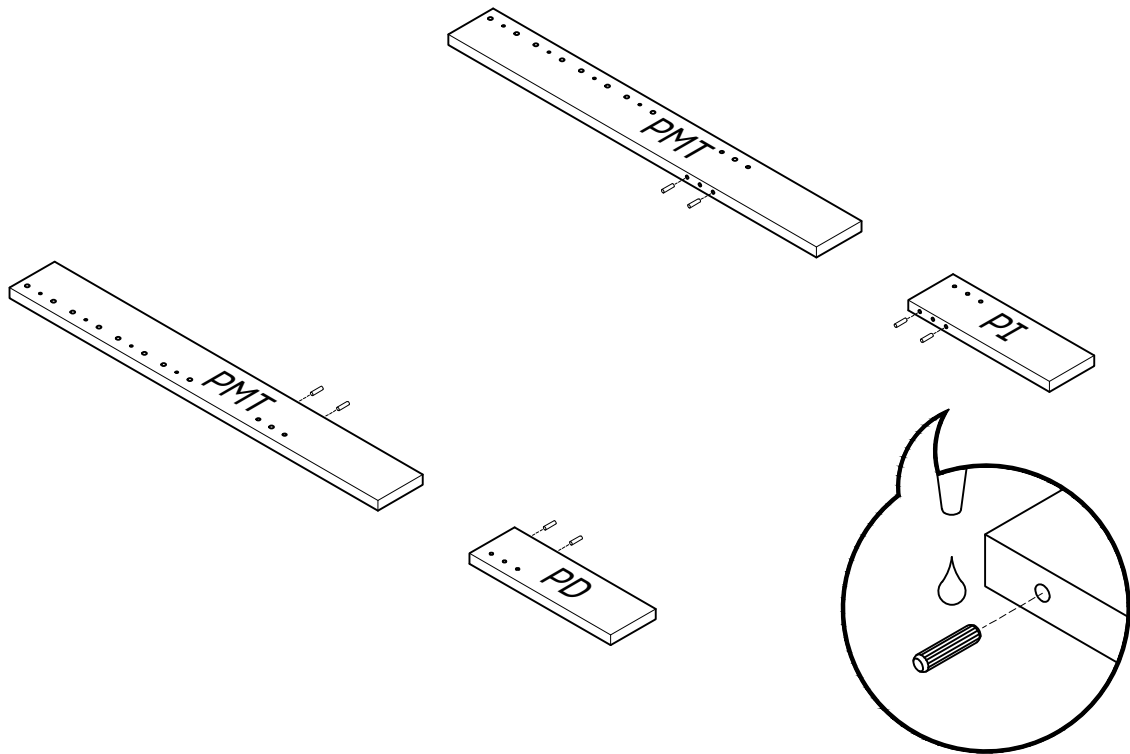

TESTA

camas de matrimonio
lits doubles
camas de casal

L U F E

Largueros matrimonio

Cama Testa

Lamas

* BH20-011

L U F E

1  x 8  x 8

2  x 4

L U F E

3  x 8

4  x 4

L U F E

5  x 24

6