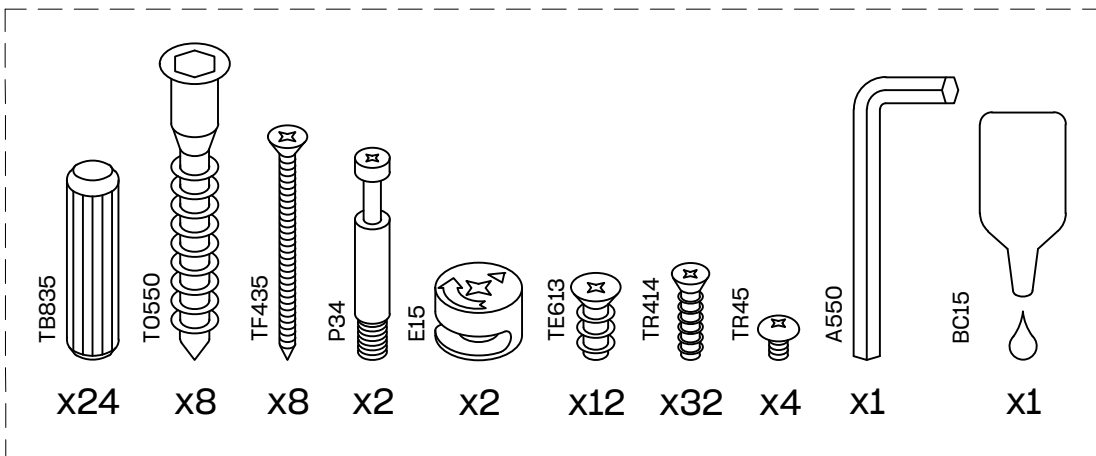

TESTA

camas individuales 80 y 90
lits individuels 80 et 90
camas individuais 80 e 90
letto singolo 80 e 90

L U F E

Cama Testa

Lamas Dut

- * L x14 > 180 cm
- * L x15 > 190 cm
- * L x16 > 200 cm

* BH24-004

L U F E

1  x 4  x 4

2  x 2

L U F E

3  x 4

4  x 2

L U F E

5  x 16

6