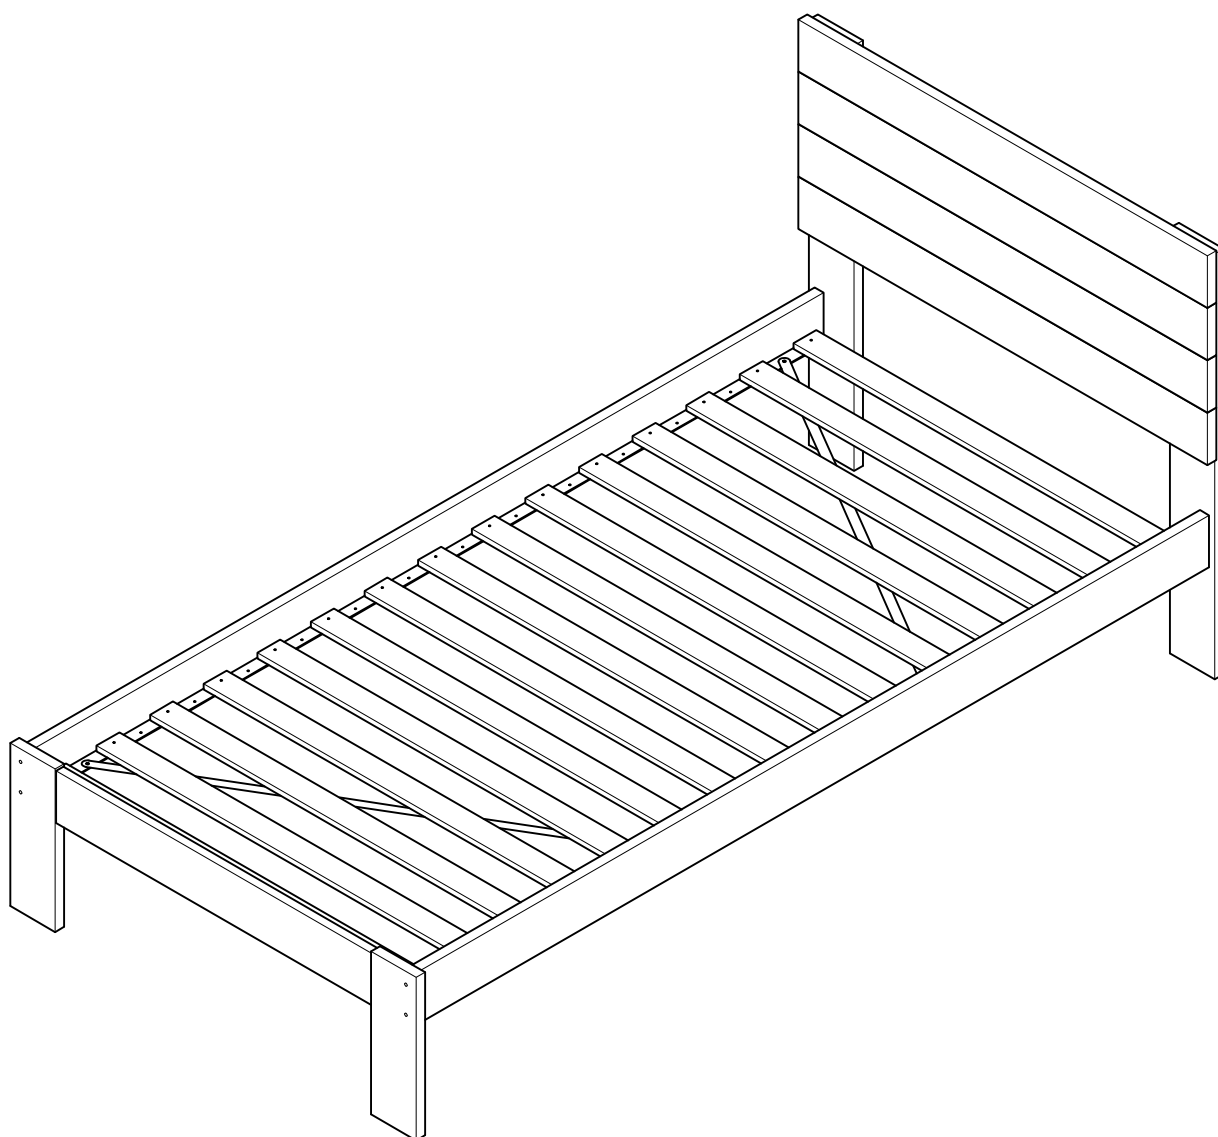

TESTA

camas individuales 80 y 90
lits individuels 80 et 90
camas individuais 80 e 90
letto singolo 80 e 90

L U F E

Cama Testa

Lamas Dut

- * L x14 > 180 cm
- * L x15 > 190 cm
- * L x16 > 200 cm

* BH24-004

L U F E

1  x 4  x 4

2  x 2

L U F E

3  x 4

4  x 2

L U F E

5  x 16

6

L U F E

7

8

L U F E

9  x 8

10  x 4

L U F E

11  x 12

L U F E

12

x 8

LUFEB

13  x 4

L U F E

14  x 28/30/32

L U F E