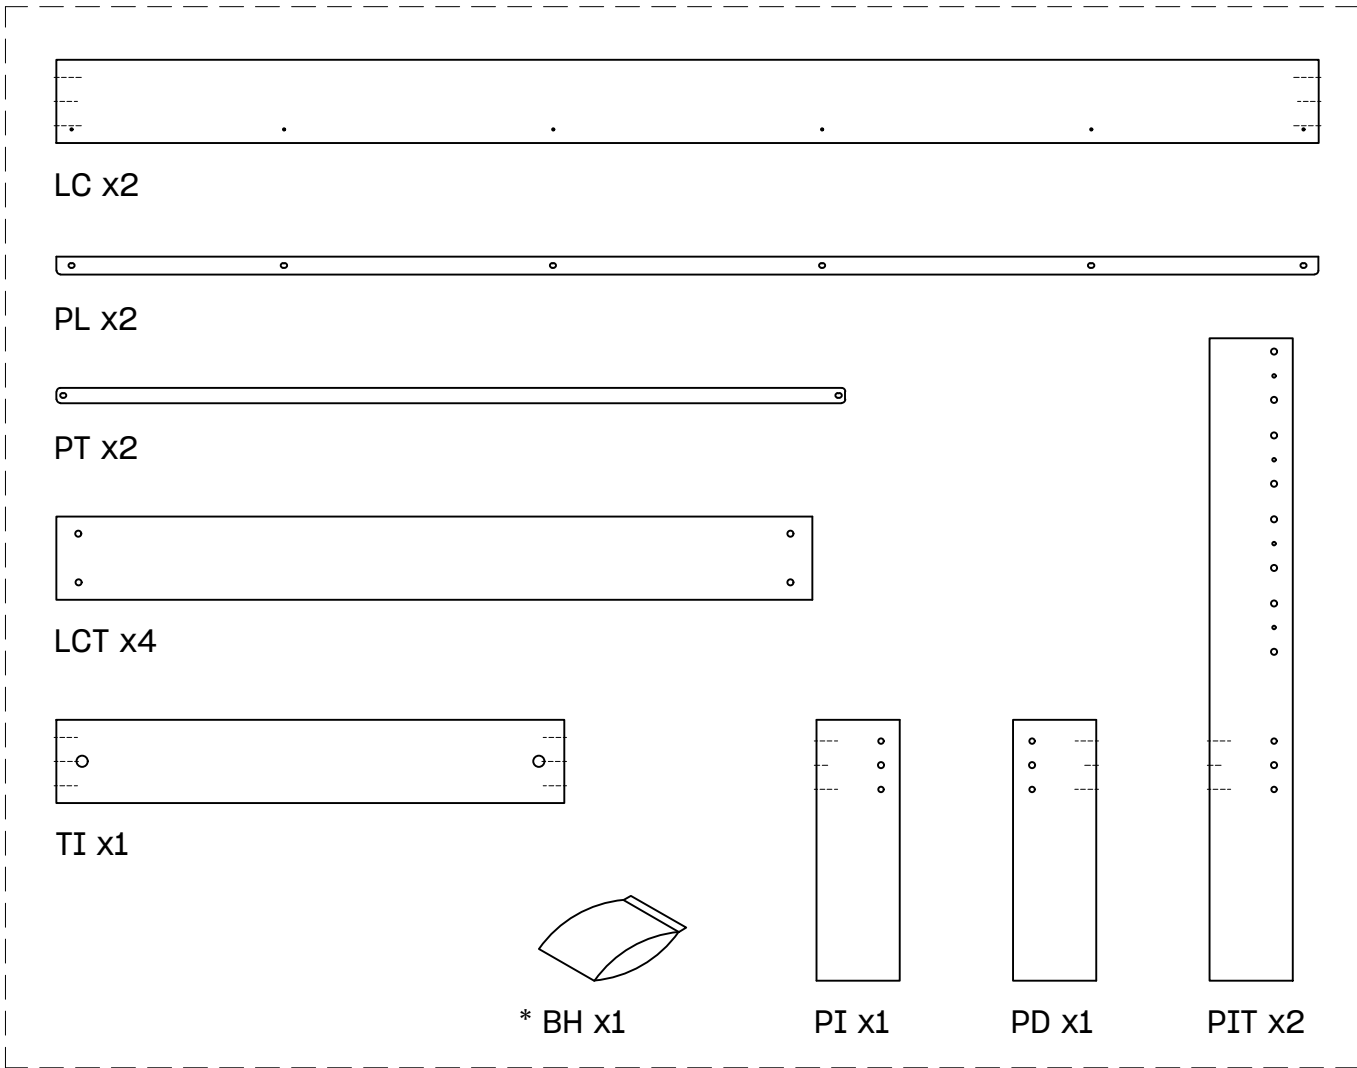

TESTA

camas individuales 80 y 90
lits individuels 80 et 90
camas individuais 80 e 90
letto singolo 80 e 90

L U F E

Cama Testa

Lamas Dut

- * L x14 > 180 cm
- * L x15 > 190 cm
- * L x16 > 200 cm

* BH24-004

L U F E

1  x 4  x 4

2  x 2

L U F E

3  x 4

4  x 2

L U F E

5  x 16

6

L U F E

7

8

L U F E

9  x 8

10  x 4

L U F E

11  x 12

L U F E

12

x 8

LUFEB

13  x 4

L U F E

14  x 28/30/32

L U F E