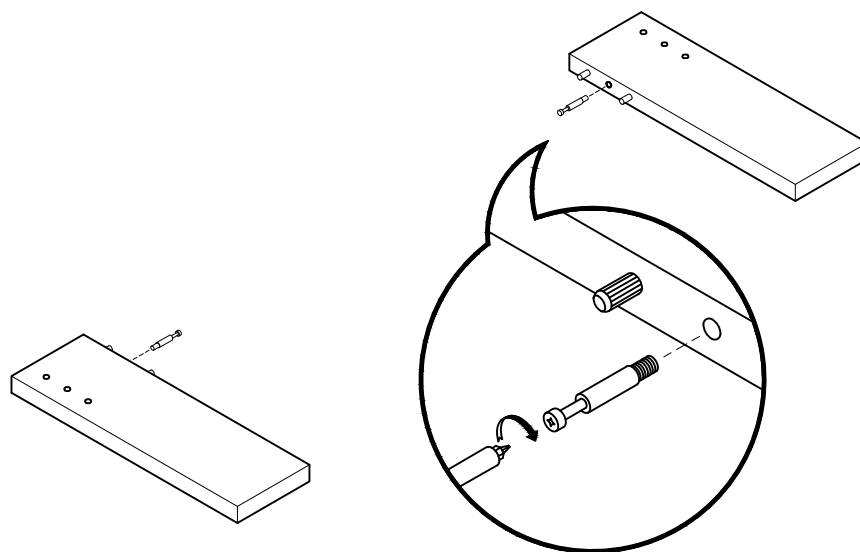

TESTA

camas individuales 80 y 90
lits individuels 80 et 90
camas individuais 80 e 90
letto singolo 80 e 90

L U F E

Cama Testa

Lamas Dut

- * L x14 > 180 cm
- * L x15 > 190 cm
- * L x16 > 200 cm

* BH24-004

L U F E

1  x 4  x 4

2  x 2

L U F E

3  x 4

4  x 2

L U F E

5  x 16

6