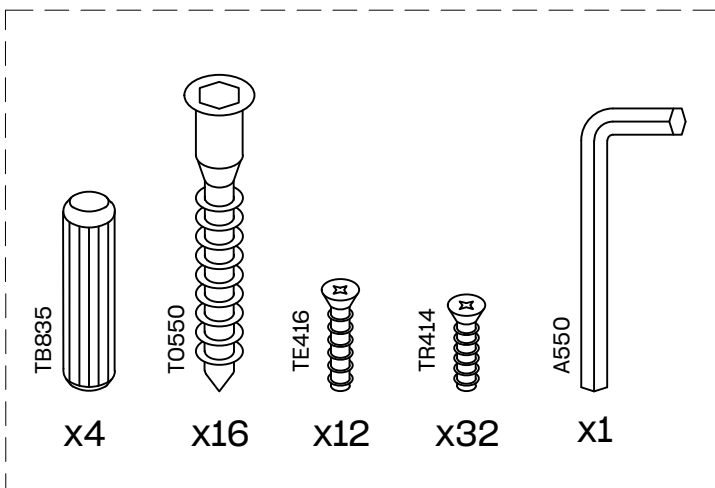

MENDI

camas a ras de suelo
lits à ras du sol
camas ao nível do solo
letto a terra

L U F E

Cama a ras Mendi

Lamas Dut

* L x15 > 190 cm
 * L x16 > 200 cm

* BH24-008

* BH24-012

1  x 12

L U F E

2  x 6  x 20

L U F E

3  x 30/32

L U F E

① 135 / 140

L U F E