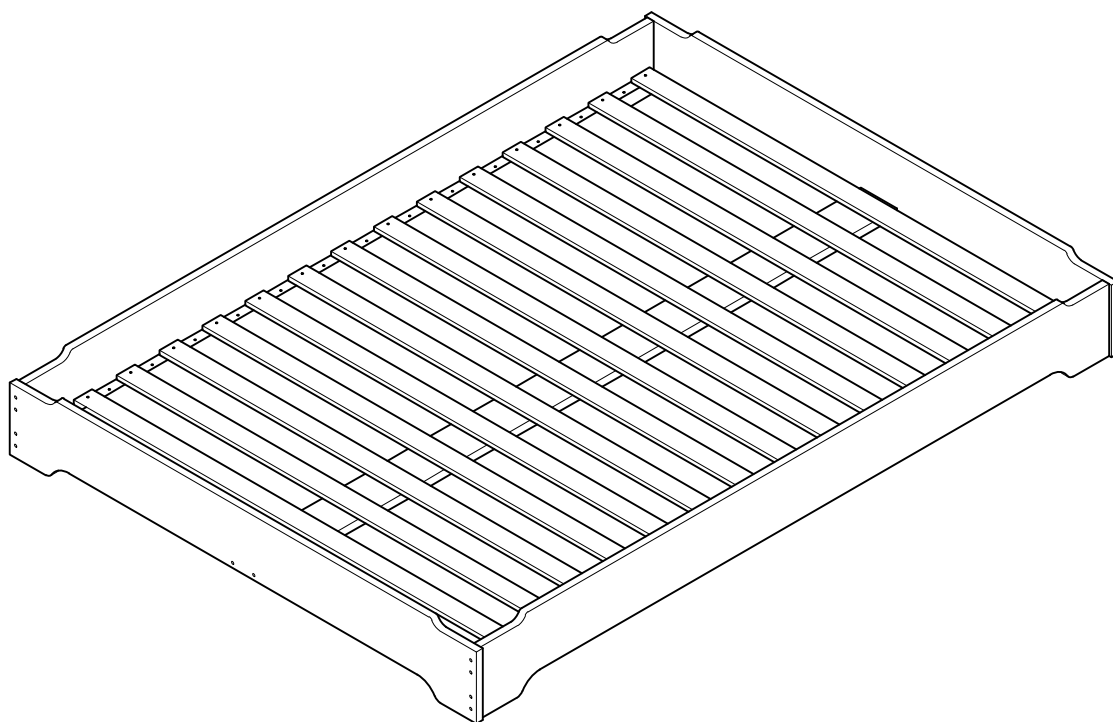

MENDI

camas a ras de suelo
lits à ras du sol
camas ao nível do solo
letto a terra

L U F E

Cama a ras Mendi

Lamas Dut

* L x15 > 190 cm
 * L x16 > 200 cm

* BH24-008

* BH24-012

1  x 12

L U F E

2  x 6  x 20

L U F E

3  x 30/32

L U F E

① 135 / 140

L U F E