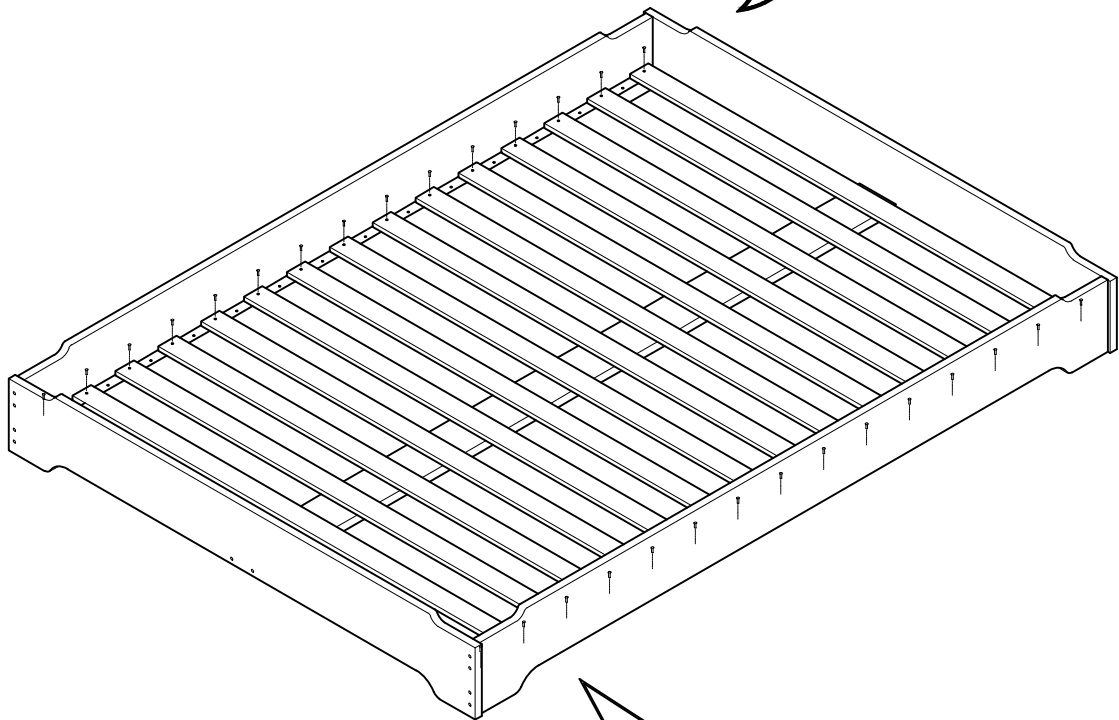

MENDI

camas a ras de suelo
lits à ras du sol
camas ao nível do solo
letto a terra

L U F E

Cama a ras Mendi

Lamas Dut

* L x15 > 190 cm
 * L x16 > 200 cm

* BH24-008

* BH24-012

1  x 12

L U F E

2  x 6  x 20

L U F E

3  x 30/32

L U F E

① 135 / 140

L U F E