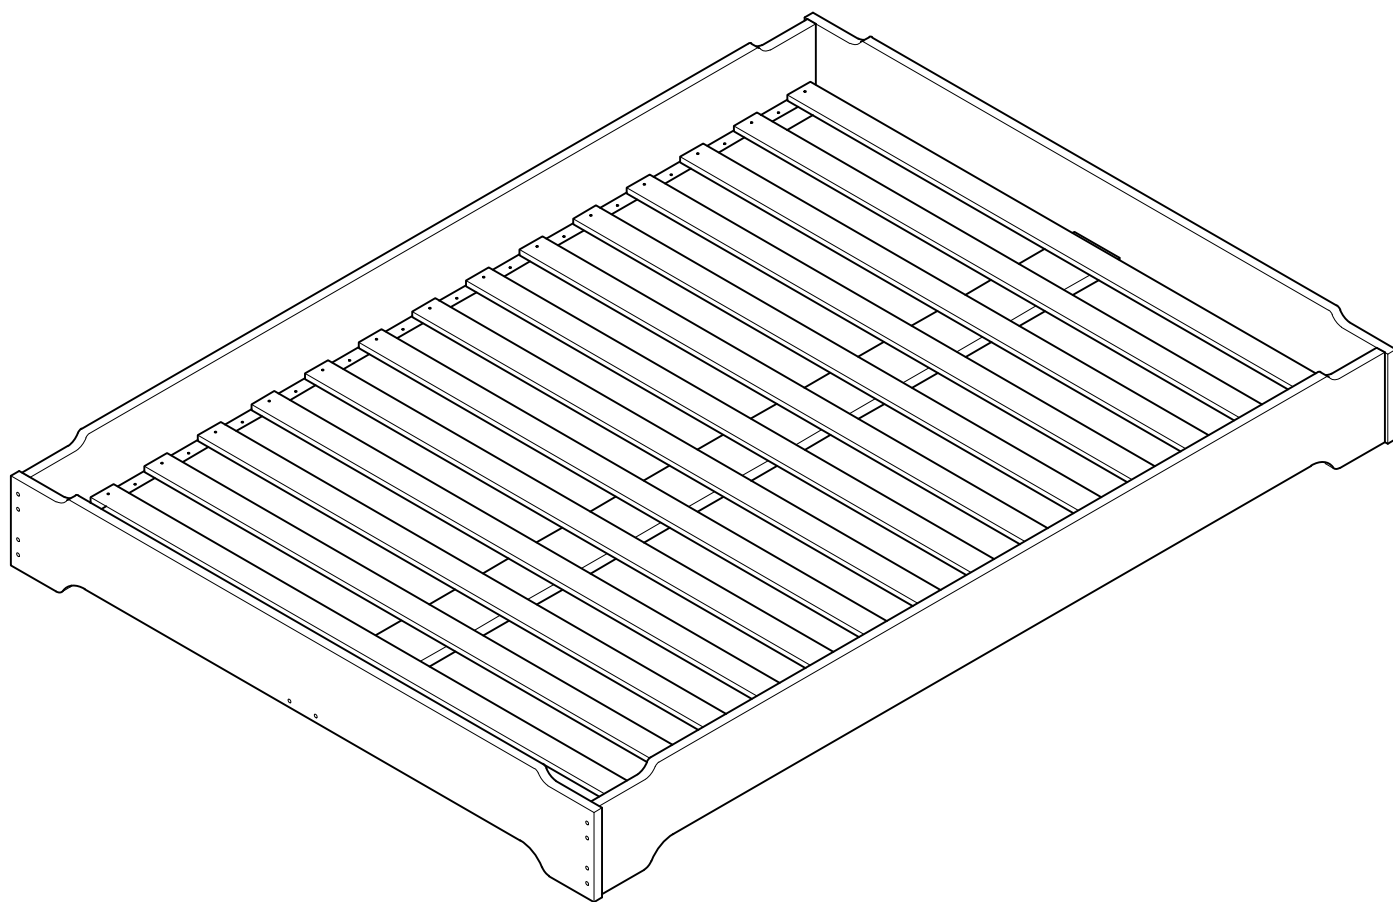

MENDI

camas a ras de suelo
lits à ras du sol
camas ao nível do solo
letto a terra

L U F E

Cama a ras Mendi

Lamas Dut

* L x15 > 190 cm
 * L x16 > 200 cm

* BH24-008

* BH24-012

1  x 12

L U F E

2  x 6  x 20

L U F E

3  x 30/32

L U F E

① 135 / 140

L U F E