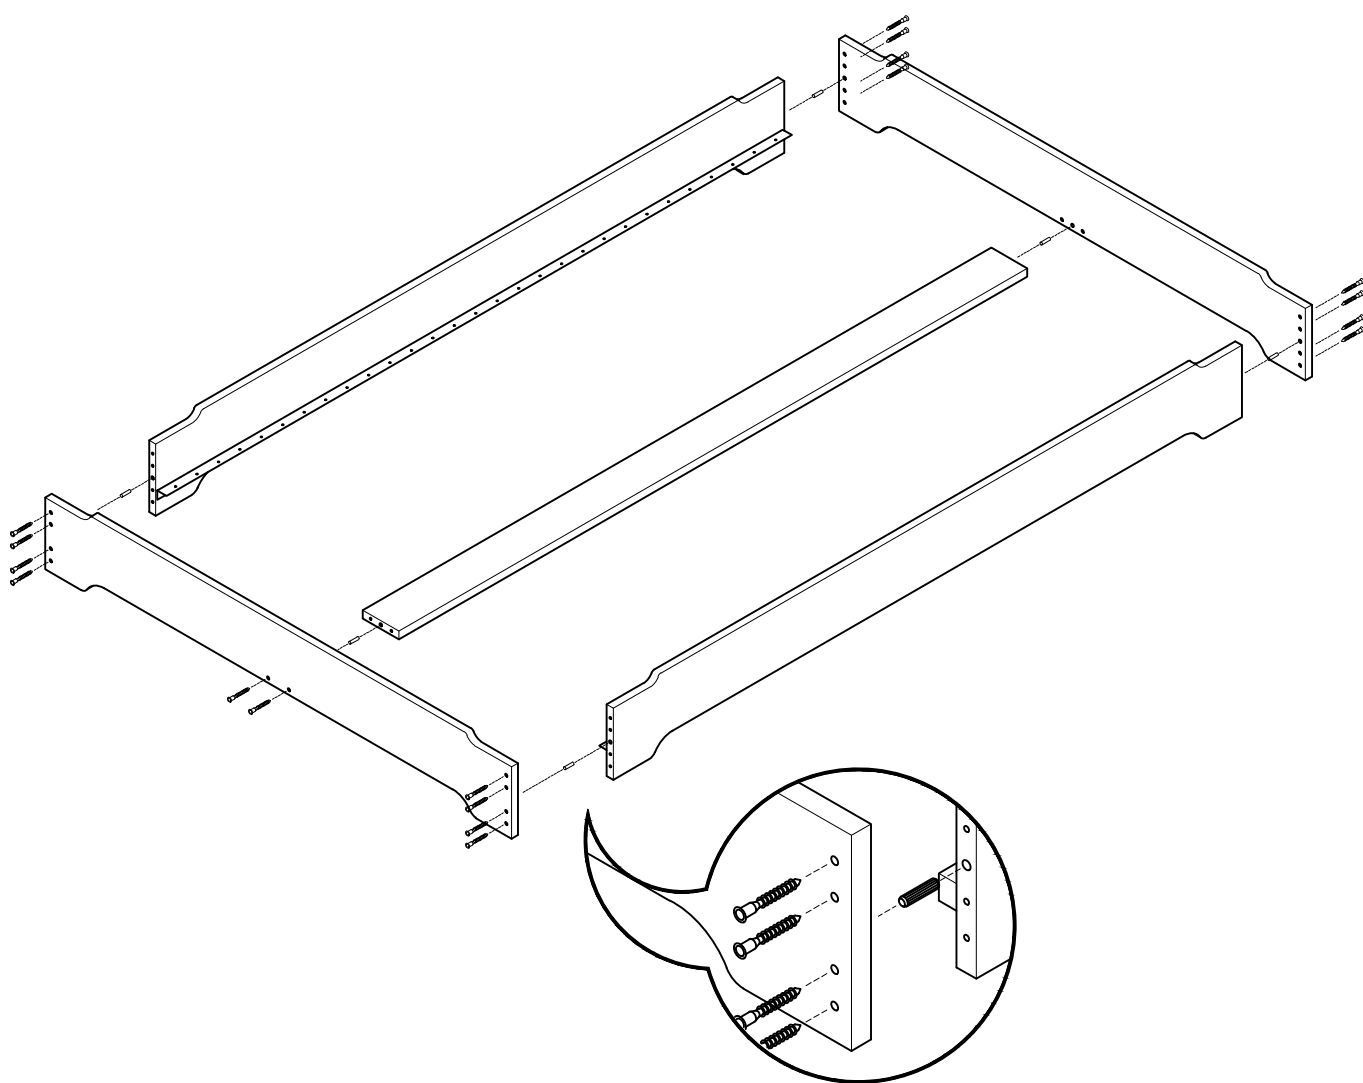

MENDI

camas a ras de suelo
lits à ras du sol
camas ao nível do solo
letto a terra

L U F E

Cama a ras Mendi

Lamas Dut

* L x15 > 190 cm
 * L x16 > 200 cm

* BH24-008

* BH24-012

1  x 12

L U F E

2  x 6  x 20

L U F E

3  x 30/32

L U F E

① 135 / 140

L U F E