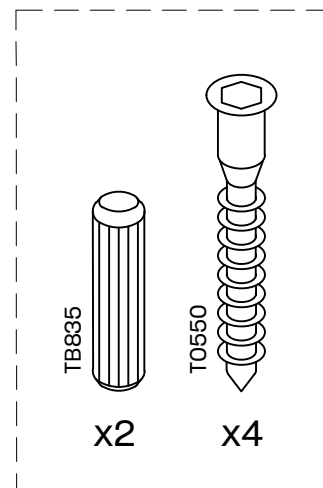

MENDI

camas a ras de suelo
lits à ras du sol
camas ao nível do solo
letto a terra

L U F E

Cama a ras Mendi

Lamas Dut

* L x15 > 190 cm
 * L x16 > 200 cm

* BH24-008

* BH24-012

1  x 12

L U F E

2  x 6  x 20

L U F E

3  x 30/32

L U F E

① 135 / 140

L U F E