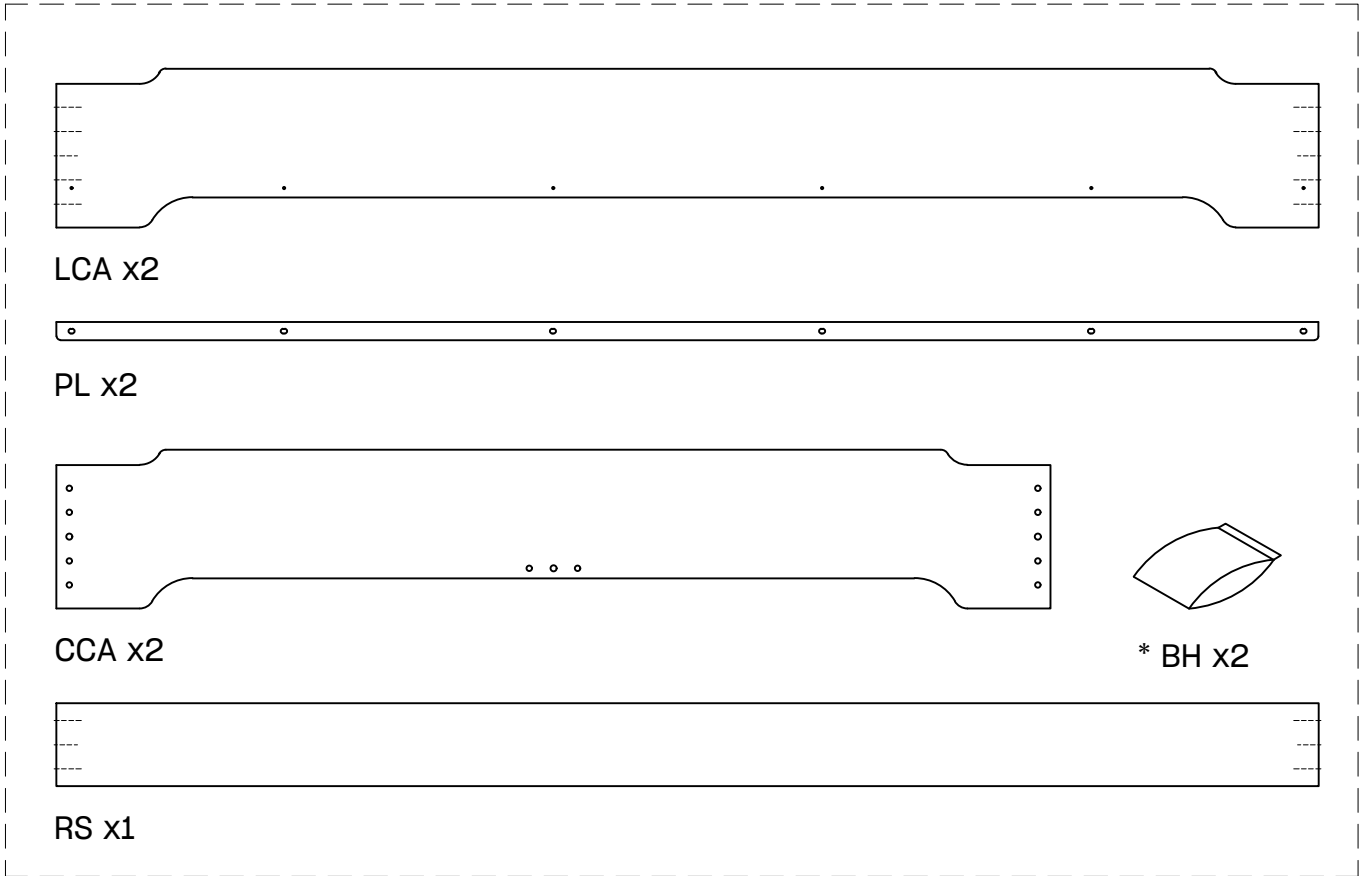

MENDI

camas a ras de suelo
lits à ras du sol
camas ao nível do solo
letto a terra

L U F E

Cama a ras Mendi

Lamas Dut

* L x15 > 190 cm
 * L x16 > 200 cm

* BH24-008

* BH24-012

1  x 12

L U F E

2  x 6  x 20

L U F E

3  x 30/32

L U F E

① 135 / 140

L U F E