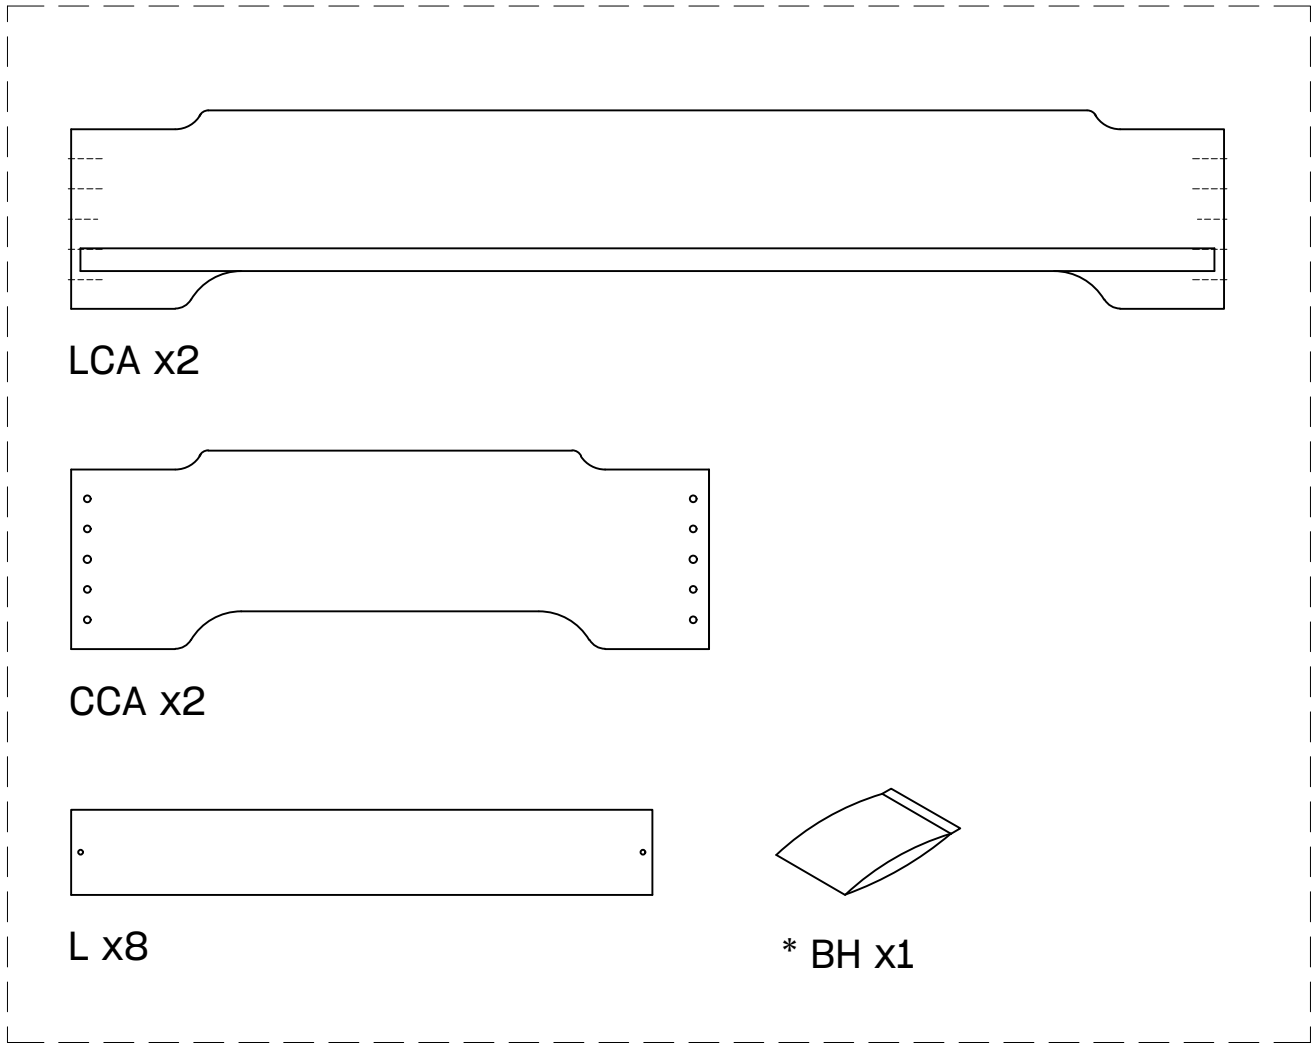

# MENDI

cama apilable 60  
lit empilable 60  
cama empilhável 60  
letto impilabile 60

---

L U F E

# Cama apilable infantil

\* BH20-008

# L U F E

**1**  x 4  x 16

**L U F E**

2

x 16

L U F E

**L U F E**

ESPAÑA  
muebleslufe.com  
@muebleslufe