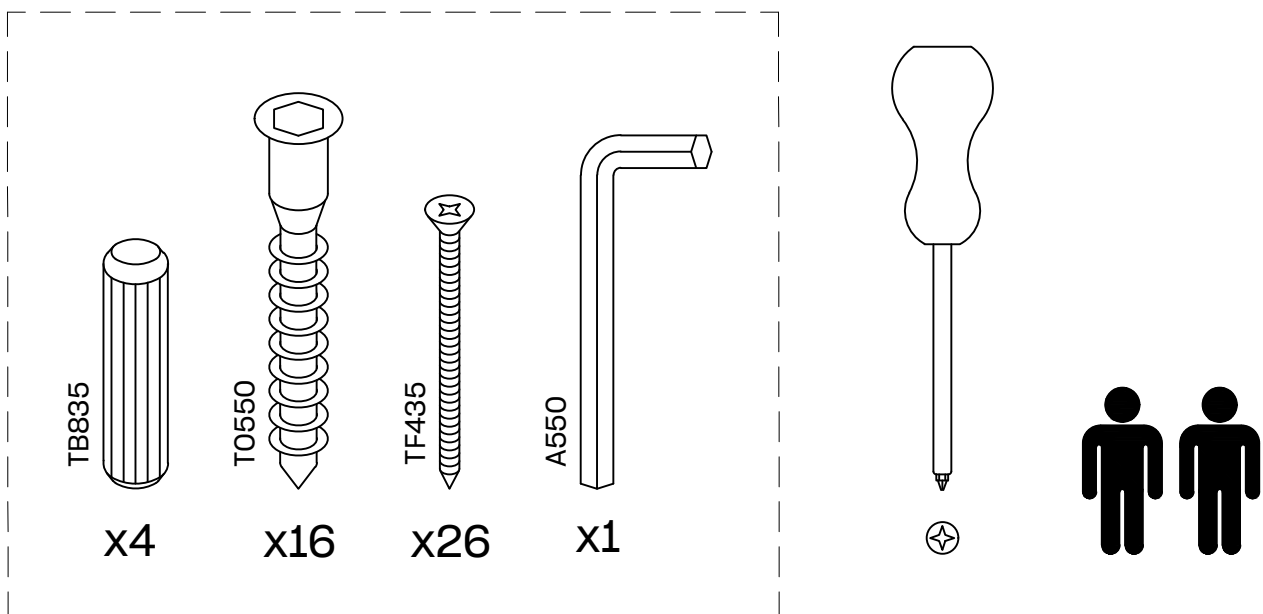

# MENDI

cama apilable 60  
lit empilable 60  
cama empilhável 60  
letto impilabile 60

---

L U F E

# Cama apilable infantil

\* BH20-008

# L U F E

**1**  x 4  x 16

**L U F E**

2

x 16

L U F E

**L U F E**

ESPAÑA  
muebleslufe.com  
@muebleslufe