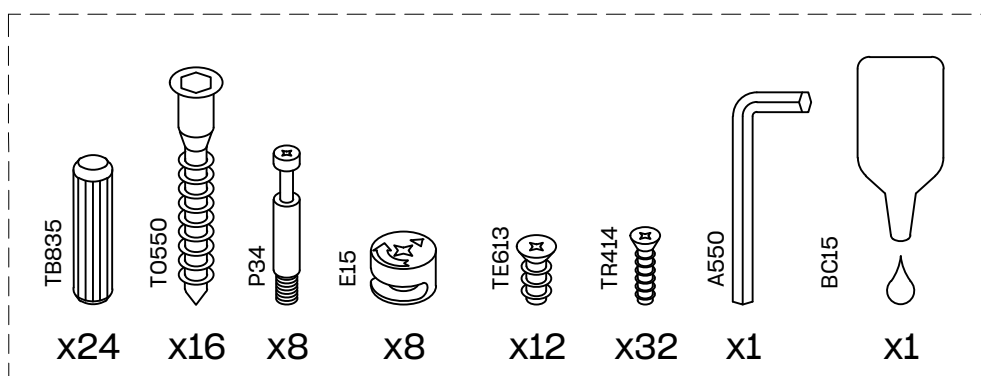

LORE

camas de matrimonio
lits doubles
camas de casal
letto matrimoniale

L U F E

Larguero matrimonio

Cama Lufe

Lamas Dut

* BH24-010

L U F E

1  x 16  x 16

2  x 8

L U F E

3  x 16

4  x 8

L U F E

5  x 6

6  x 2  x 4

L U F E

7  x 12

L U F E

8

x 12

L U F E

9  x 30/32

L U F E