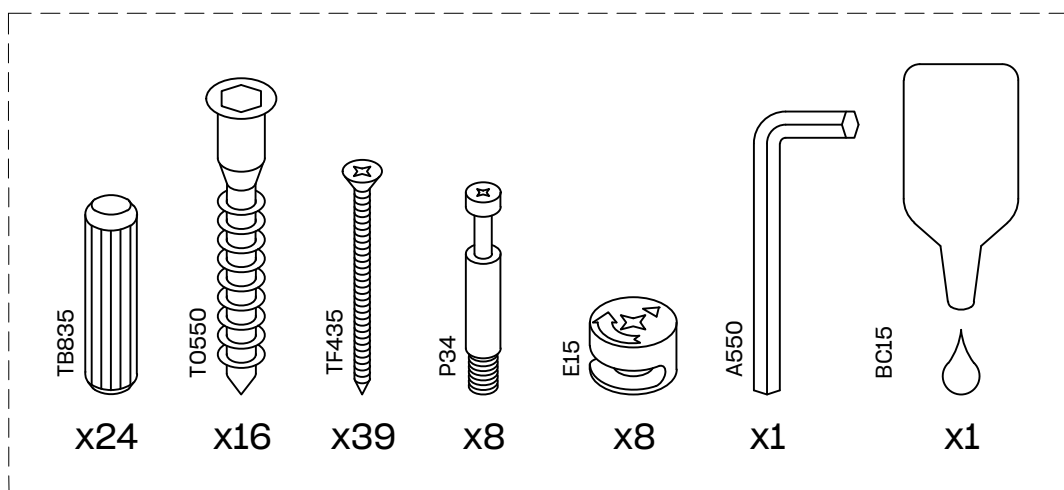

## Cama Lufe

## Lamas

\* LM x12 > 190 cm  
\* LM x13 > 200 cm

\* BH20-010

# L U F E

**1**  x 16  x 16

**2**  x 8

**L U F E**

3  x 16

4  x 8

L U F E

5  x 6