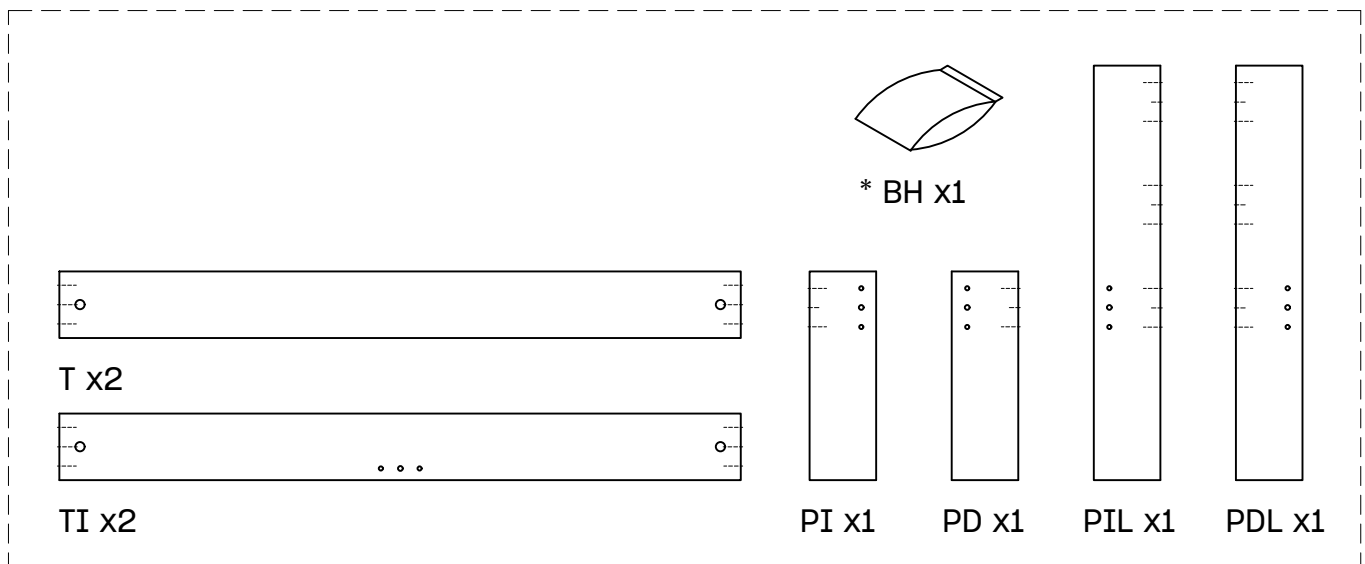

LORE

camas de matrimonio
lits doubles
camas de casal
letto matrimoniale

L U F E

Larguero matrimonio

Cama Lufe

Lamas Dut

* BH24-010

L U F E

1  x 16  x 16

2  x 8

L U F E

3  x 16

4  x 8

L U F E

5  x 6

6  x 2  x 4