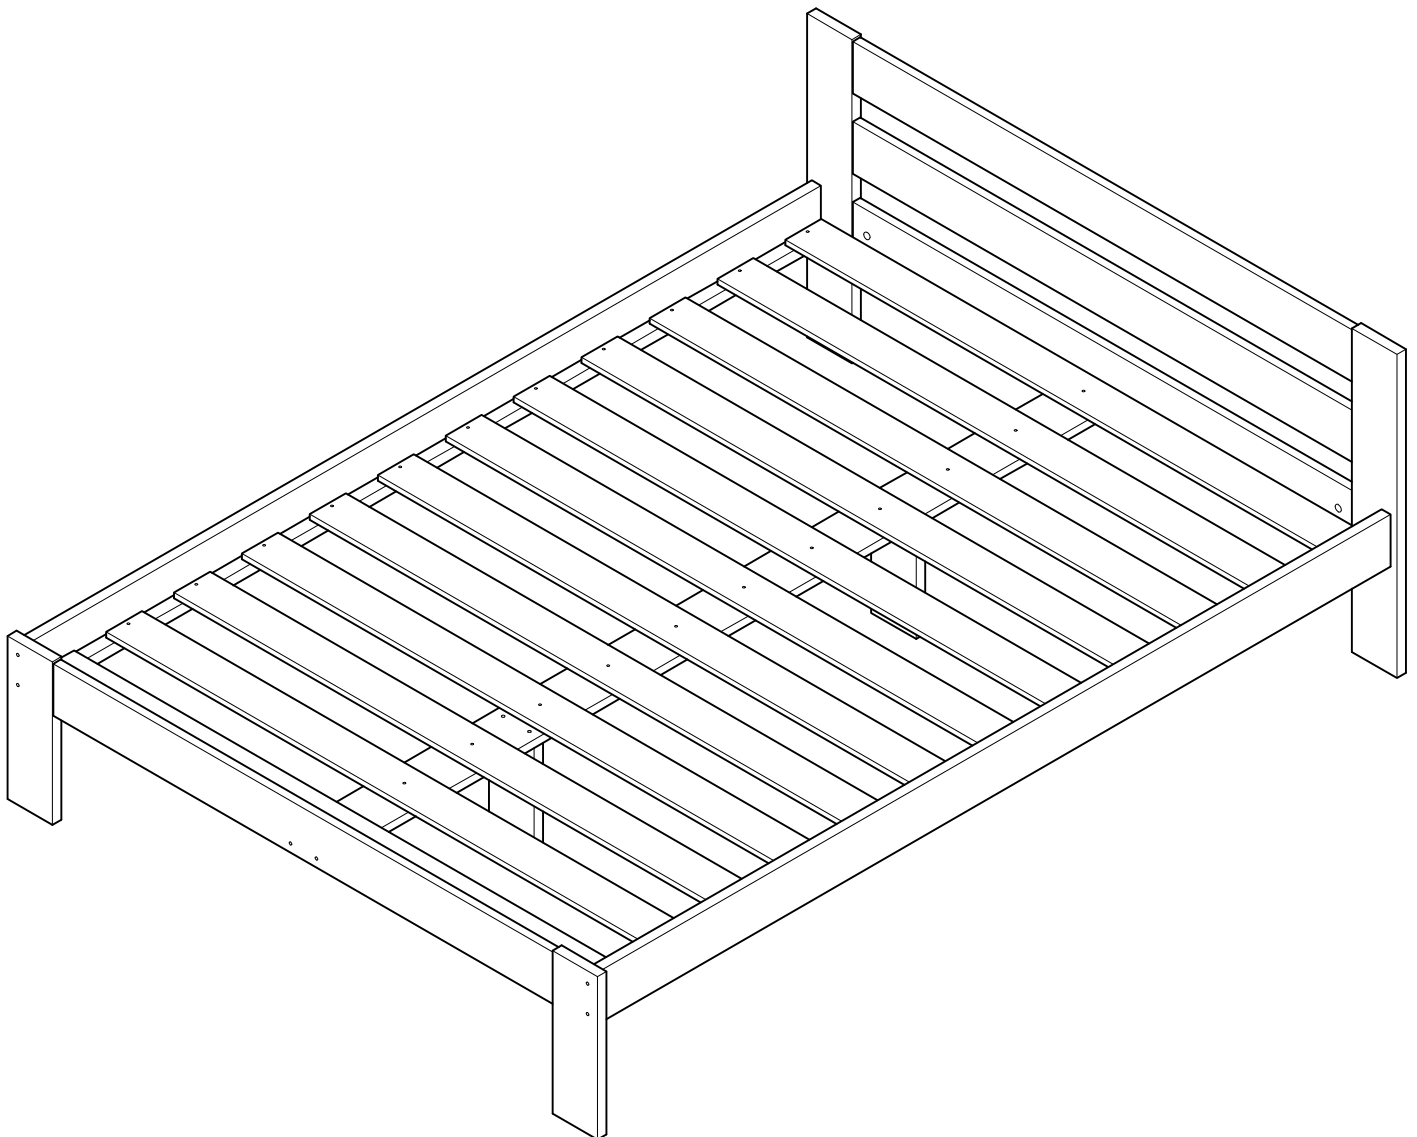

# LORE

camas de matrimonio  
lits doubles  
camas de casal

---

L U F E

## Cama Lufe

## Lamas

\* LM x12 > 190 cm  
\* LM x13 > 200 cm

\* BH20-010

# L U F E

**1**  x 16  x 16

**2**  x 8

**L U F E**

3  x 16

4  x 8

L U F E

5  x 6