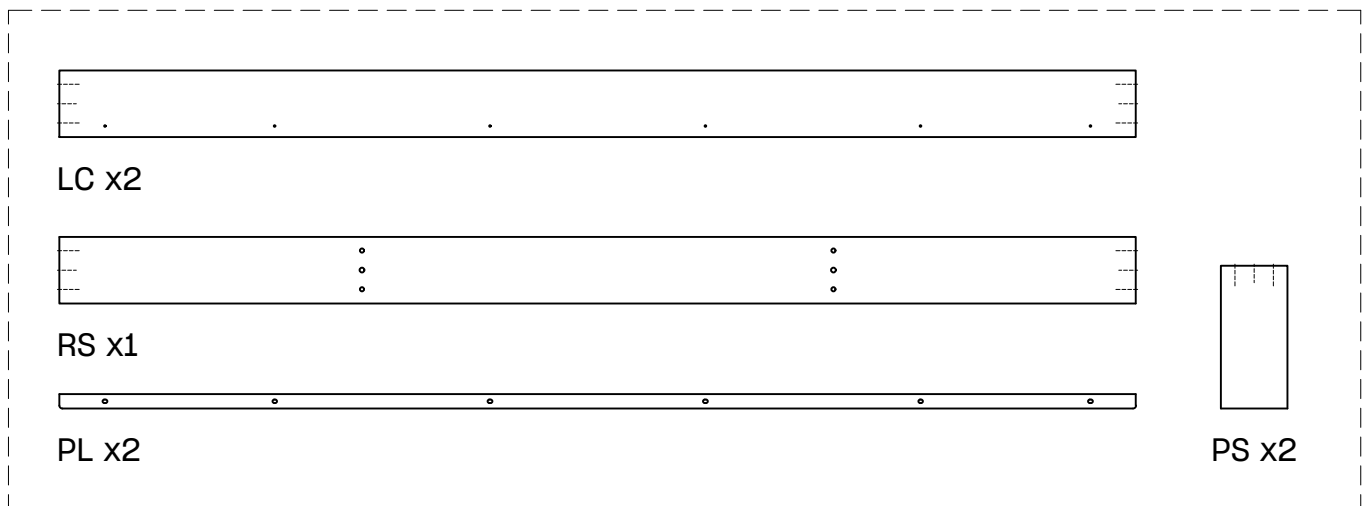

LORE

camas de matrimonio
lits doubles
camas de casal
letto matrimoniale

L U F E

Larguero matrimonio

Cama Lufe

Lamas Dut

* BH24-010

L U F E

1  x 16  x 16

2  x 8

L U F E

3  x 16

4  x 8

L U F E

5  x 6

6  x 2  x 4

L U F E

7  x 12

L U F E

8

x 12

L U F E

9  x 30/32

L U F E