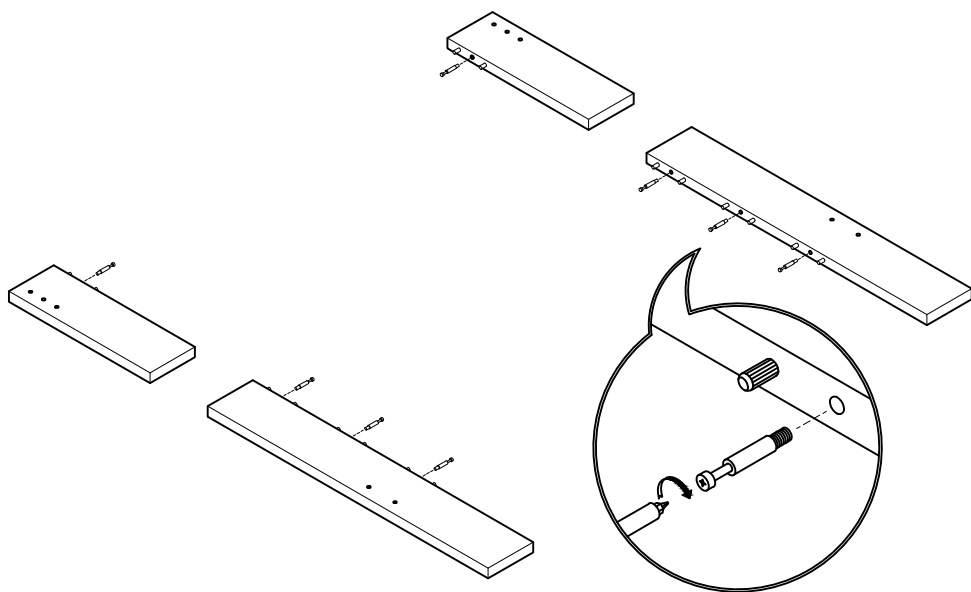

LORE

camas de matrimonio
lits doubles
camas de casal
letto matrimoniale

L U F E

Larguero matrimonio

Cama Lufe

Lamas Dut

* BH24-010

L U F E

1  x 16  x 16

2  x 8

L U F E

3  x 16

4  x 8

L U F E

5  x 6

6  x 2  x 4