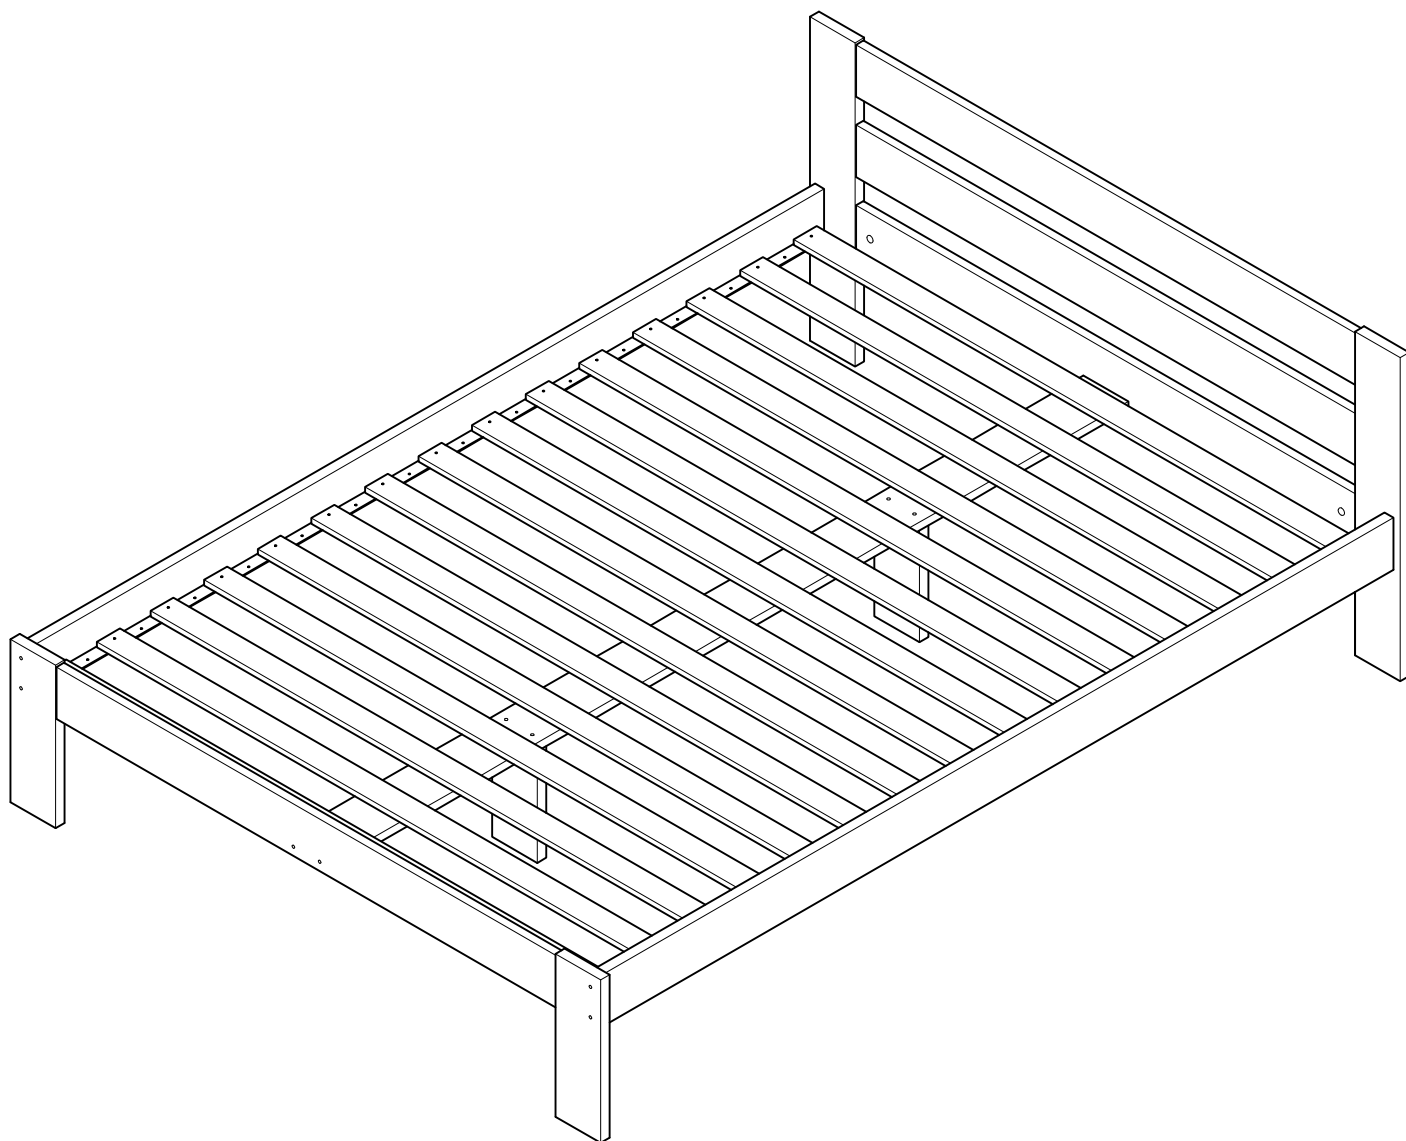

LORE

camas de matrimonio
lits doubles
camas de casal
letto matrimoniale

L U F E

Larguero matrimonio

Cama Lufe

Lamas Dut

* BH24-010

L U F E

1  x 16  x 16

2  x 8

L U F E

3  x 16

4  x 8

L U F E

5  x 6

6  x 2  x 4

L U F E

7  x 12

L U F E

8

x 12

L U F E

9  x 30/32

L U F E