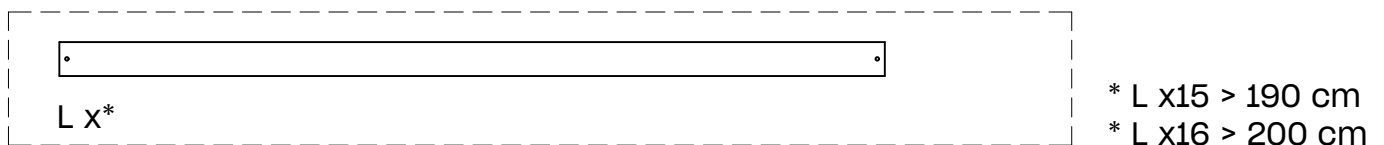

LORE

camas de matrimonio
lits doubles
camas de casal
letto matrimoniale

L U F E

Larguero matrimonio

Cama Lufe

Lamas Dut

* BH24-010

L U F E

1  x 16  x 16

2  x 8

L U F E

3  x 16

4  x 8

L U F E

5  x 6

6  x 2  x 4