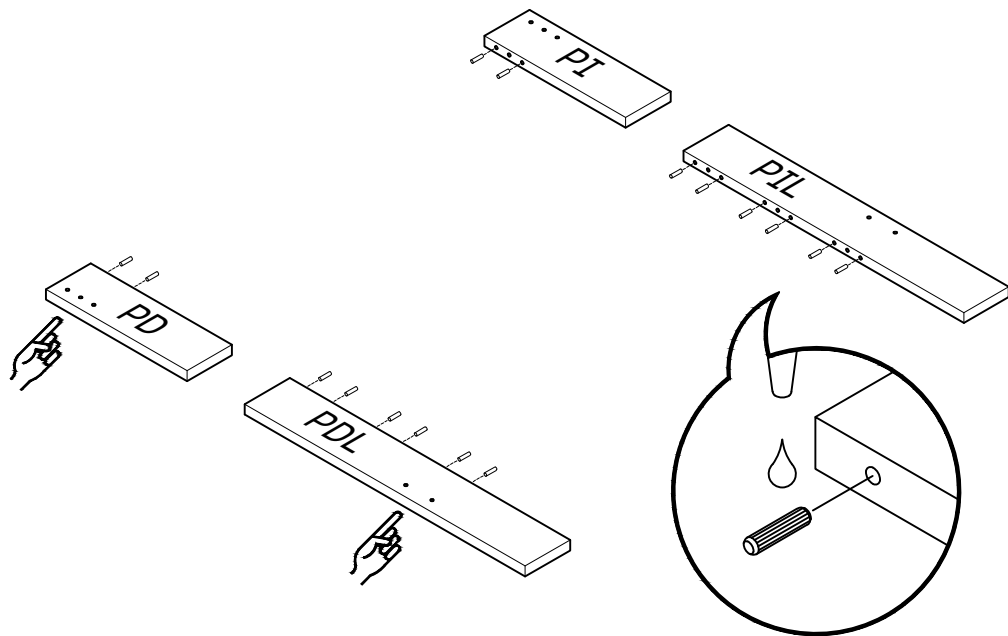

LORE

camas de matrimonio
lits doubles
camas de casal
letto matrimoniale

L U F E

Larguero matrimonio

Cama Lufe

Lamas Dut

* BH24-010

L U F E

1  x 16  x 16

2  x 8

L U F E

3  x 16

4  x 8

L U F E

5  x 6

6  x 2  x 4