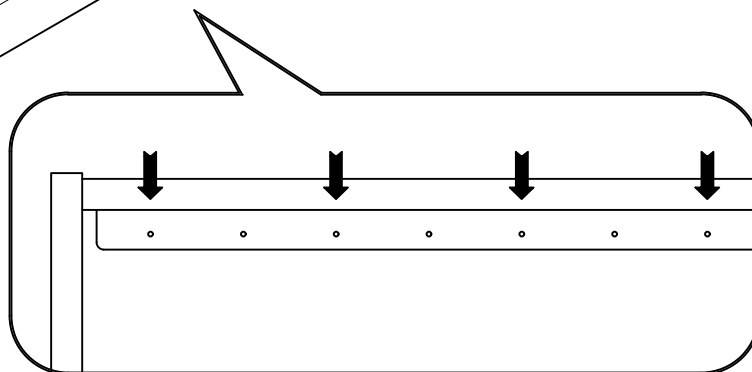

7 x 30/32

L U F E