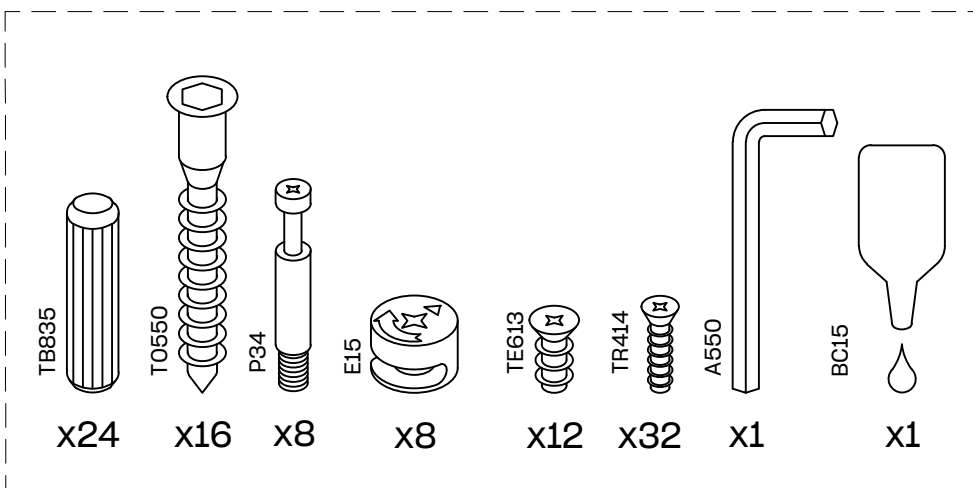

LORE

cama individual 105
lit individuel 105
cama individual 105
letto singolo 105

L U F E

Cama Lufe 105

Lamas Dut

* L x15 > 190 cm
 * L x16 > 200 cm

* BH24-010

L U F E

1  x 16  x 16

2  x 8

L U F E

3  x 16

4  x 8

L U F E

5  x 12

L U F E