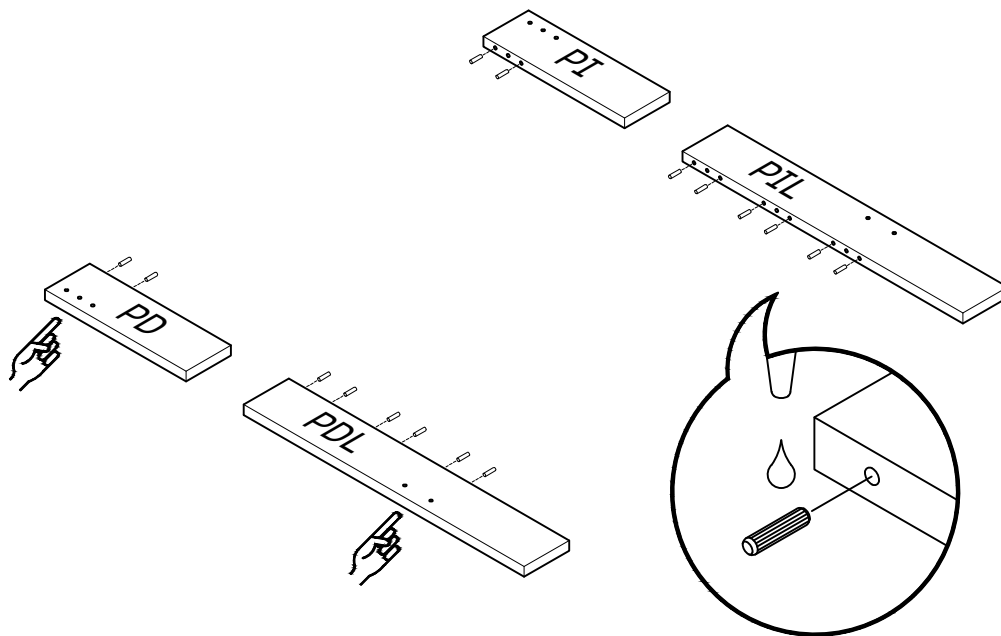

LORE

cama individual 105
lit individuel 105
cama individual 105
letto singolo 105

L U F E

Cama Lufe 105

Lamas Dut

* L x15 > 190 cm
 * L x16 > 200 cm

* BH24-010

L U F E

1  x 16  x 16

2  x 8

L U F E

3  x 16

4  x 8

L U F E

5  x 12

L U F E