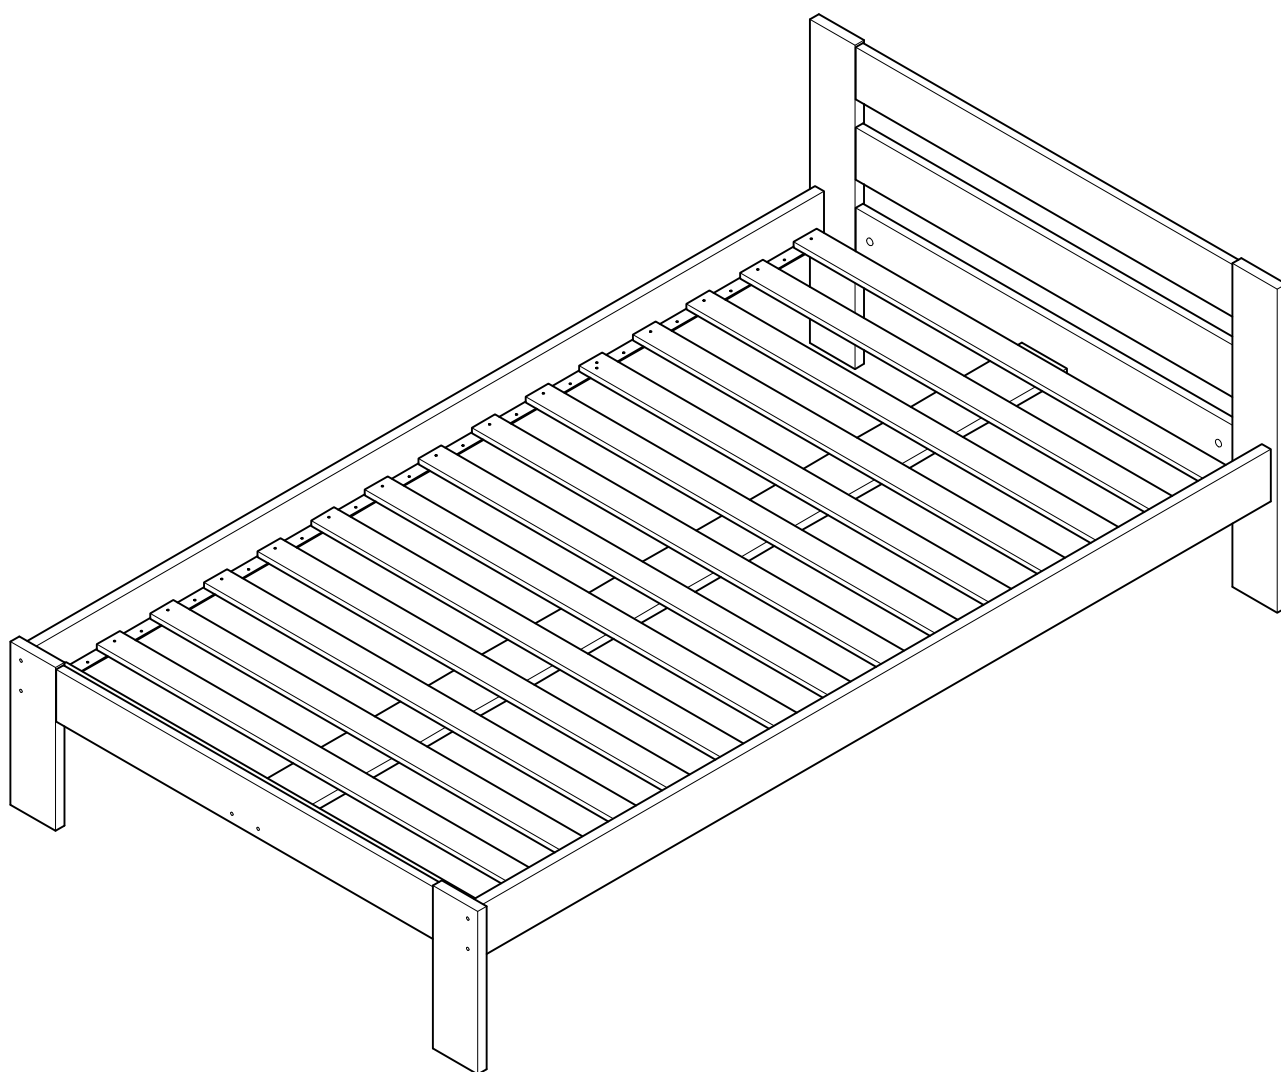

LORE

cama individual 105
lit individuel 105
cama individual 105
letto singolo 105

L U F E

Cama Lufe 105

Lamas Dut

* L x15 > 190 cm
 * L x16 > 200 cm

* BH24-010

L U F E

1  x 16  x 16

2  x 8

L U F E

3  x 16

4  x 8

L U F E

5  x 12

L U F E