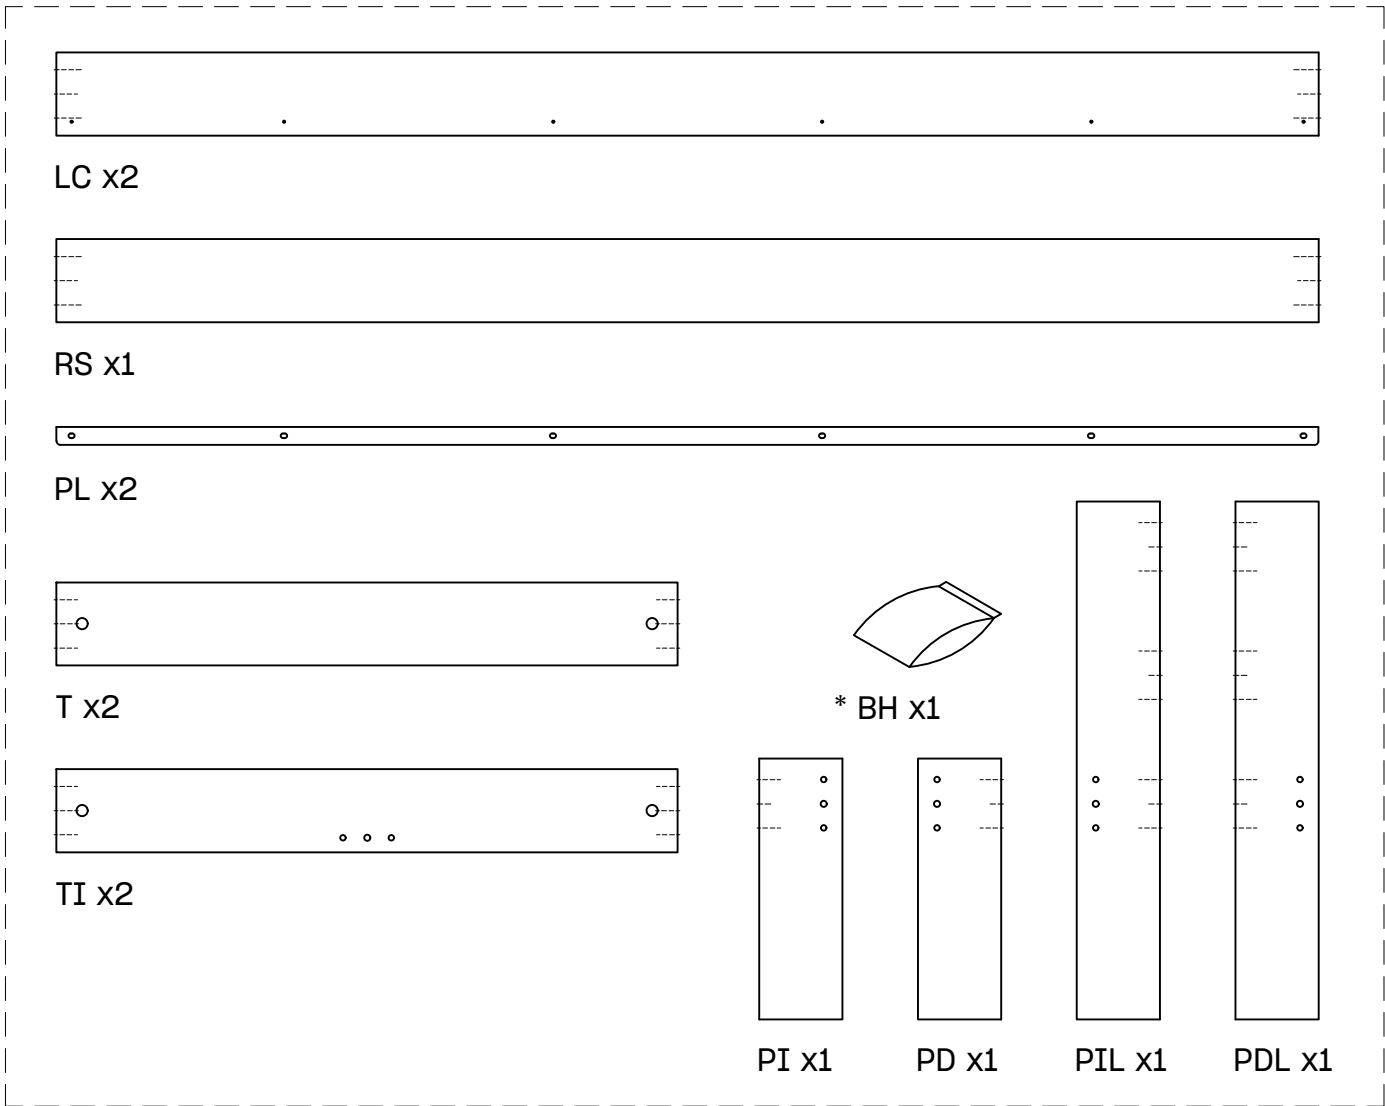

LORE

cama individual 105
lit individuel 105
cama individual 105
letto singolo 105

L U F E

Cama Lufe 105

Lamas Dut

* L x15 > 190 cm
 * L x16 > 200 cm

* BH24-010

L U F E

1  x 16  x 16

2  x 8

L U F E

3  x 16

4  x 8

L U F E

5  x 12

L U F E