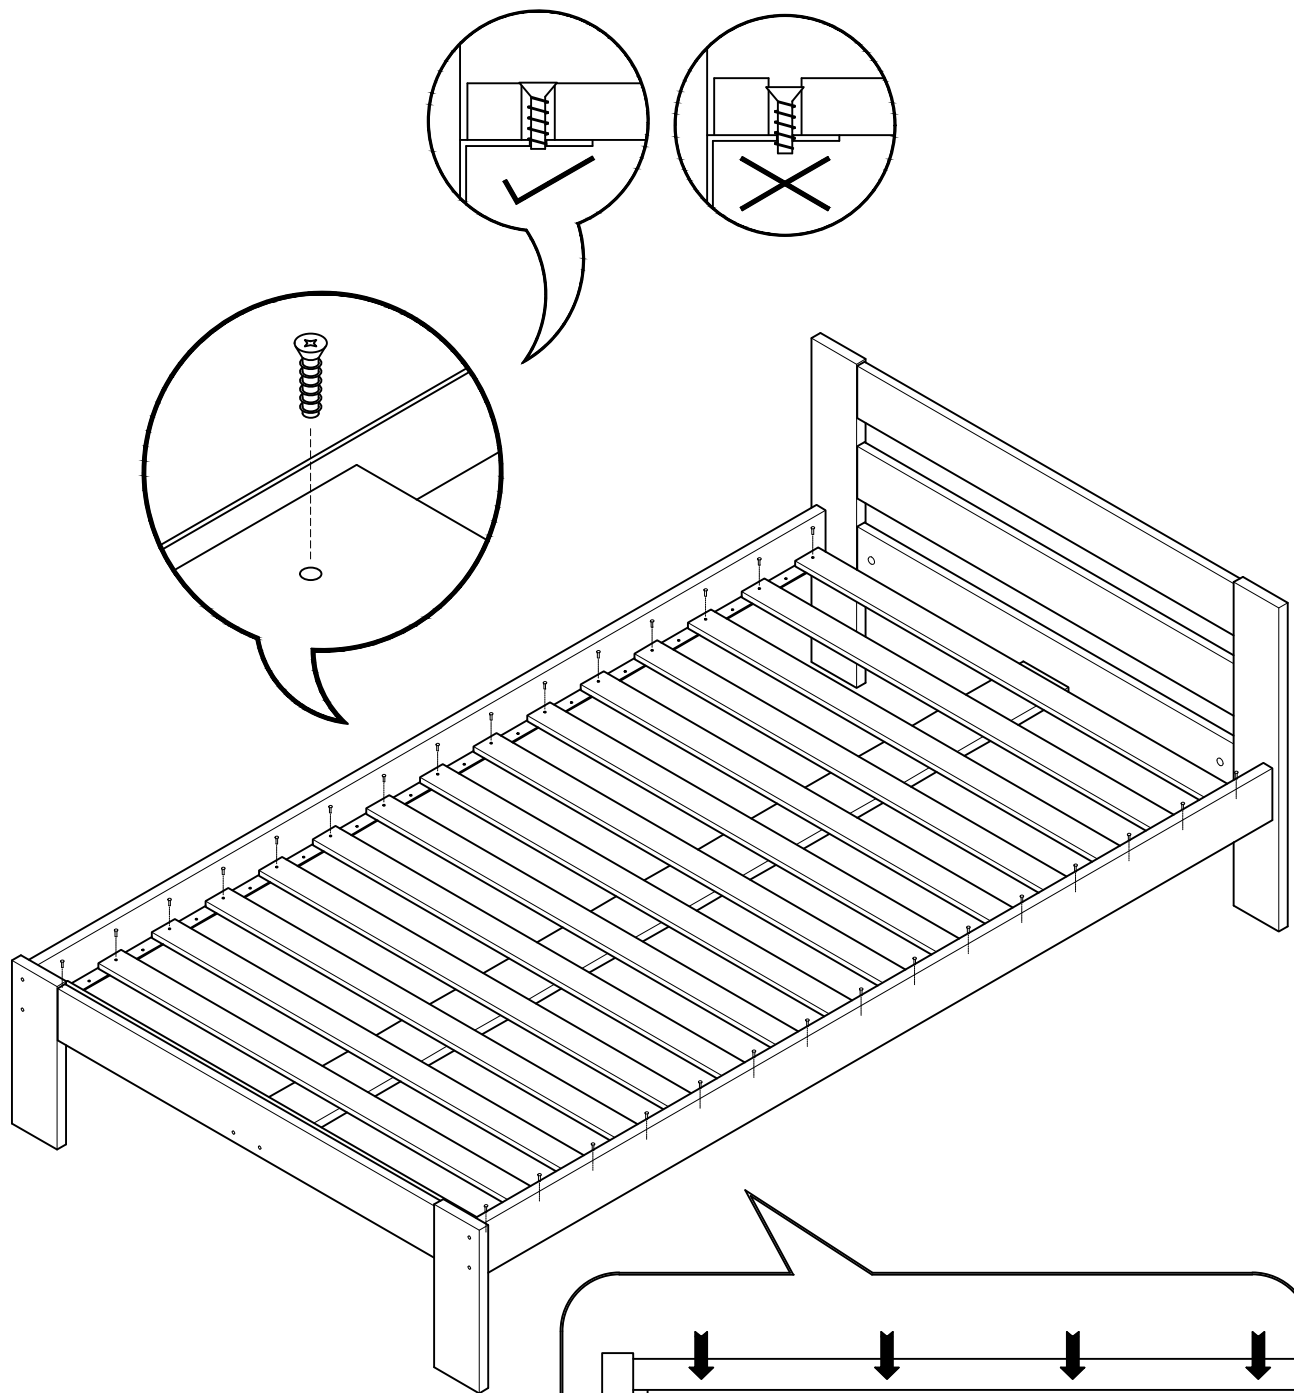

7 x 30/32

L U F E