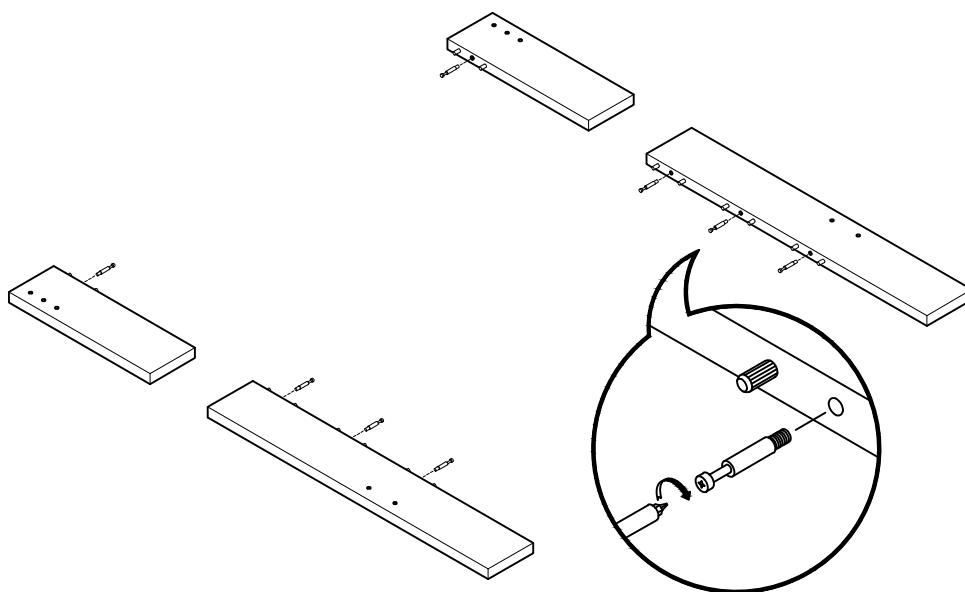

LORE

cama individual 105
lit individuel 105
cama individual 105
letto singolo 105

L U F E

Cama Lufe 105

Lamas Dut

* L x15 > 190 cm
 * L x16 > 200 cm

* BH24-010

L U F E

1  x 16  x 16

2  x 8

L U F E

3  x 16

4  x 8

L U F E

5  x 12

L U F E