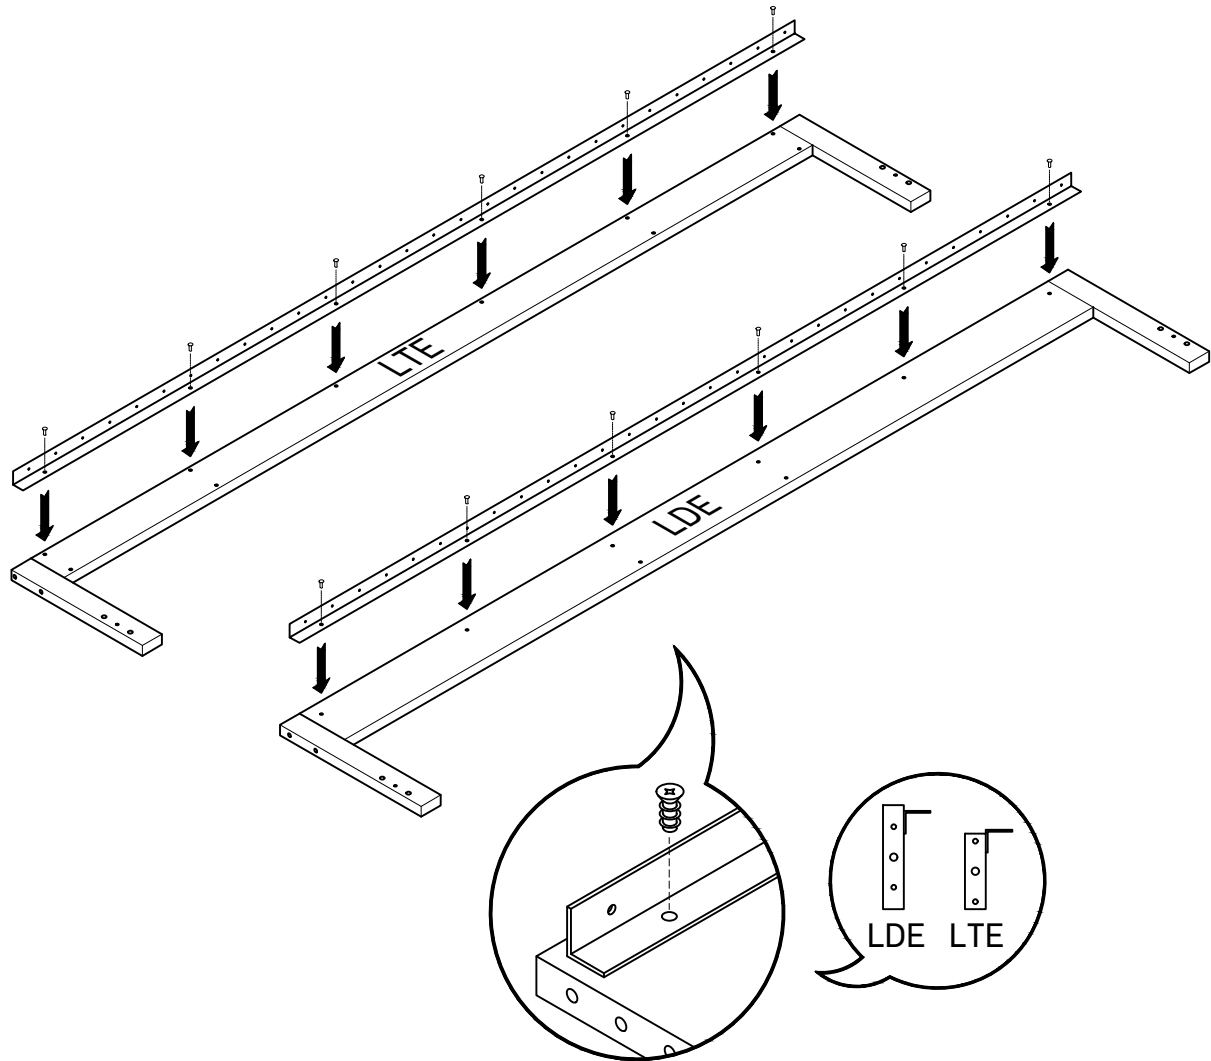

L U F E

Cama extensible Lore (2/2)

BH25-001

1  x 4

2  x 8

LUF E

3  x 12

L U F E