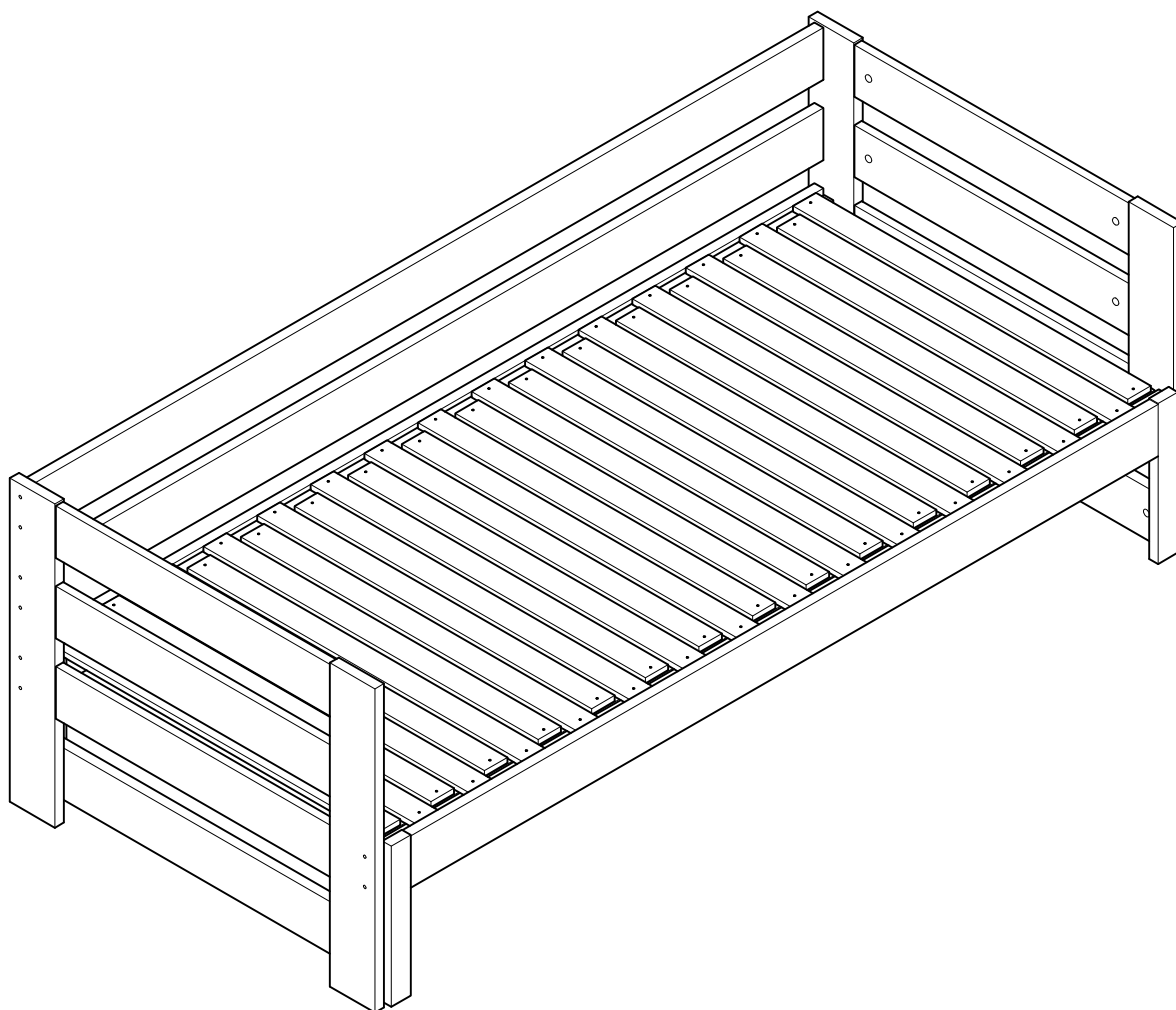

LORE

sofá cama
canapé-lit
sofá-cama
divano letto

L U F E

Cama extensible Lore (1/2)

* BH24-005

Lamas Dut 80 (x30)

Cama extensible Lore (2/2)

* BH25-001

i

L U F E

Cama extensible Lore (1/2)

BH24-005

1  x 24  x 24

2  x 12

L U F E

3  x 24

4  x 12

L U F E

5  x 6

L U F E

6  x 12

L U F E

7

x 16

L U F E

Cama extensible Lore (2/2)

BH25-001

1  x 4

2  x 8

LUF E

3  x 12

L U F E