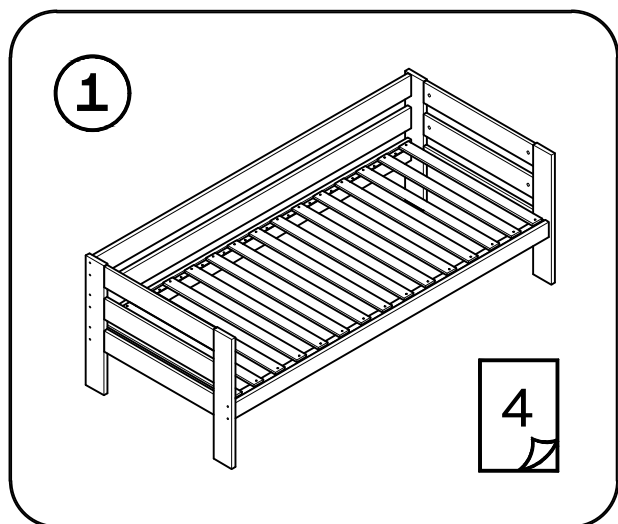

LORE

sofá cama
canapé-lit
sofá-cama
divano letto

L U F E

Cama extensible Lore (1/2)

* BH24-005

Lamas Dut 80 (x30)

Cama extensible Lore (2/2)

* BH25-001

i

L U F E

Cama extensible Lore (1/2)

BH24-005

1  x 24  x 24

2  x 12

L U F E

3  x 24

4  x 12

L U F E

5  x 6

L U F E

6  x 12

L U F E

7

x 16