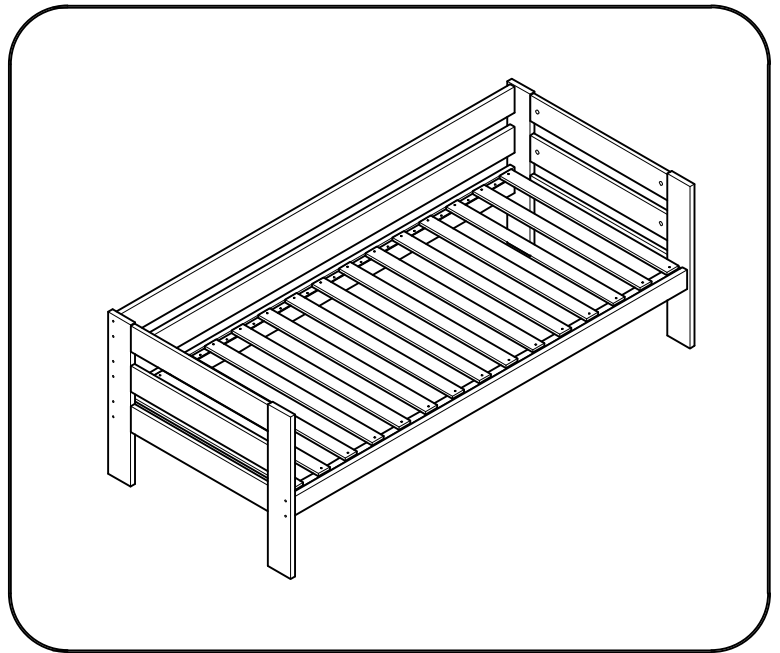

LORE

sofá cama
canapé-lit
sofá-cama
divano letto

L U F E

Cama extensible Lore (1/2)

* BH24-005

Lamas Dut 80 (x30)

Cama extensible Lore (2/2)

* BH25-001

i

L U F E

Cama extensible Lore (1/2)

BH24-005

1  x 24  x 24

2  x 12

L U F E

3  x 24

4  x 12

L U F E

5  x 6

L U F E

6  x 12

L U F E

7

x 16