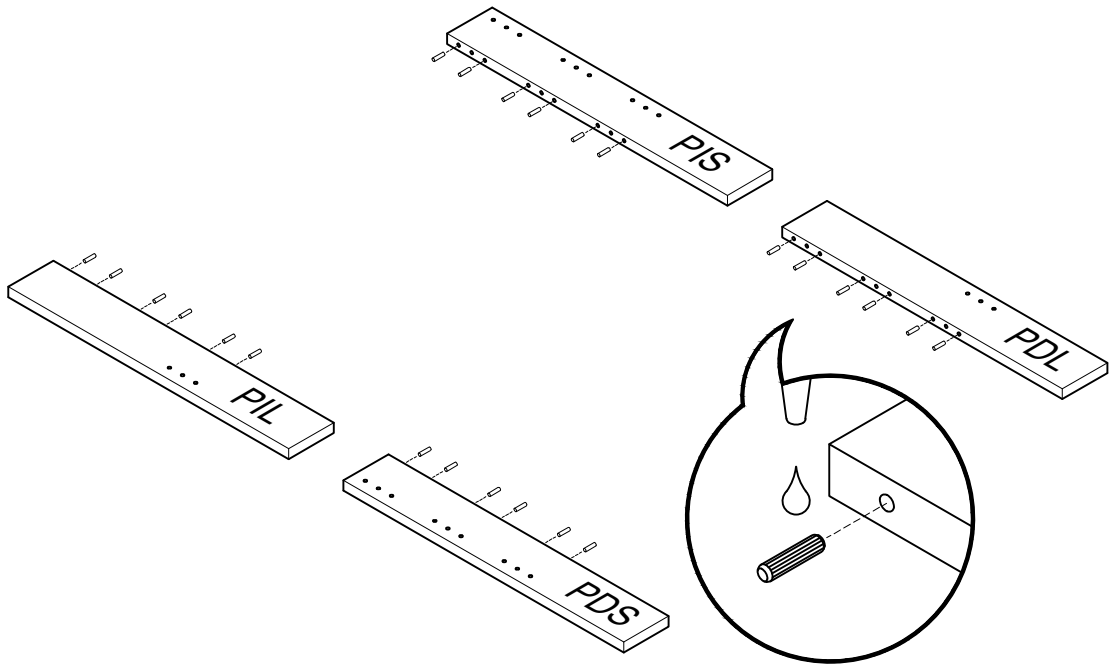

i

L U F E

Cama extensible Lore (1/2)

BH24-005

1  x 24  x 24

2  x 12

L U F E

3  x 24