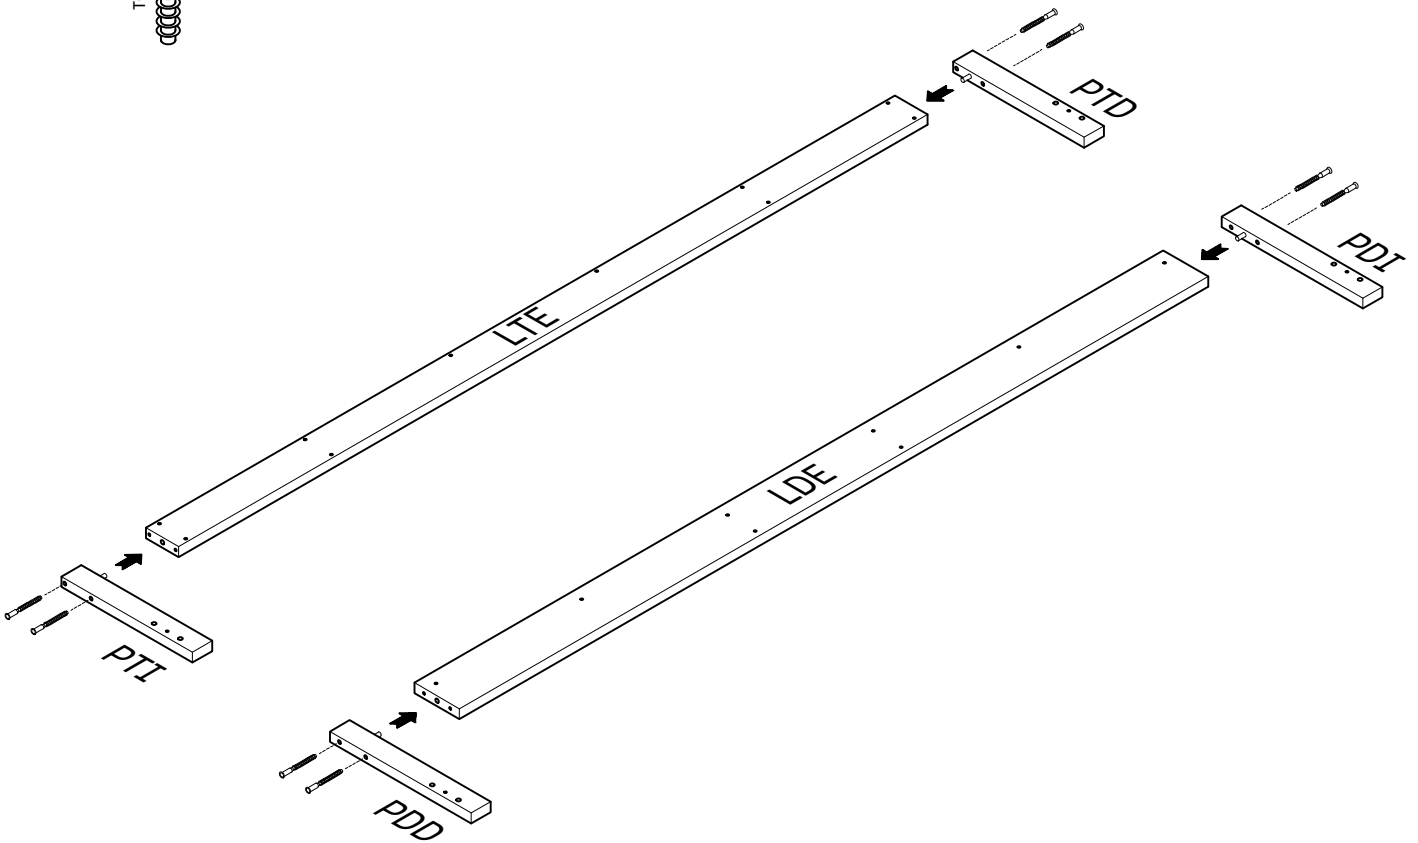

L U F E

Cama extensible Lore (2/2)

BH25-001

1  x 4

2  x 8

LUF E

3  x 12

L U F E