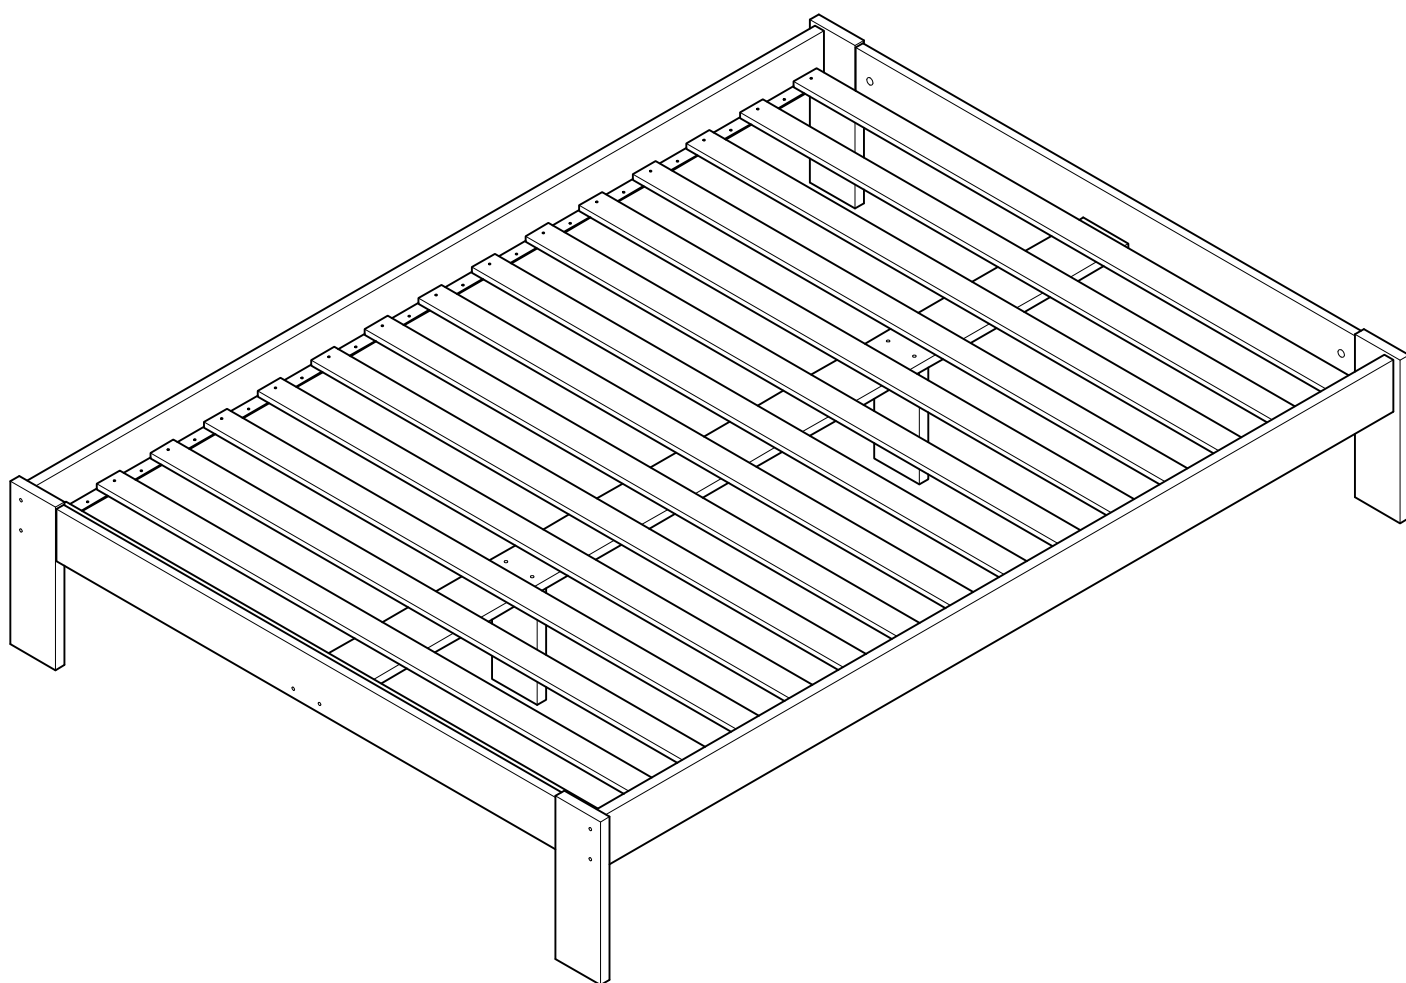

BASO

camas de matrimonio
lits doubles
camas de casal
letto matrimoniale

L U F E

Larguero matrimonio

Bancada

Lamas Dut

* BH24-010

1  x 8  x 8

2  x 4

L U F E

3  x 8

4  x 4

L U F E

5  x 6

6  x 2  x 4

L U F E

7  x 12

L U F E

8

x 12

LUFEB

9  x 30/32

L U F E

① 135 / 140 / 150 / 160 / 180