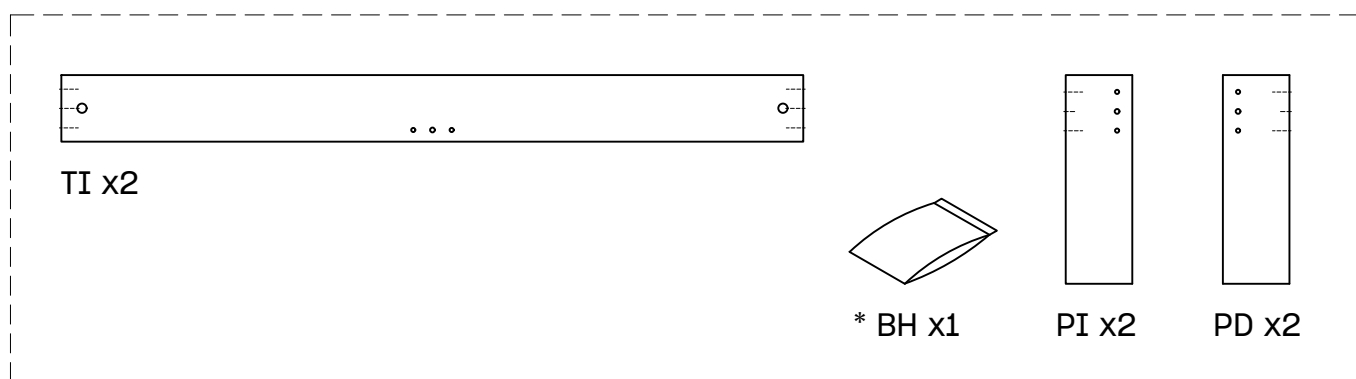

BASO

camas de matrimonio
lits doubles
camas de casal
letto matrimoniale

L U F E

Larguero matrimonio

Bancada

Lamas Dut

* BH24-010

1  x 8  x 8

2  x 4

L U F E

3  x 8

4  x 4

L U F E

5  x 6

6  x 2  x 4

L U F E