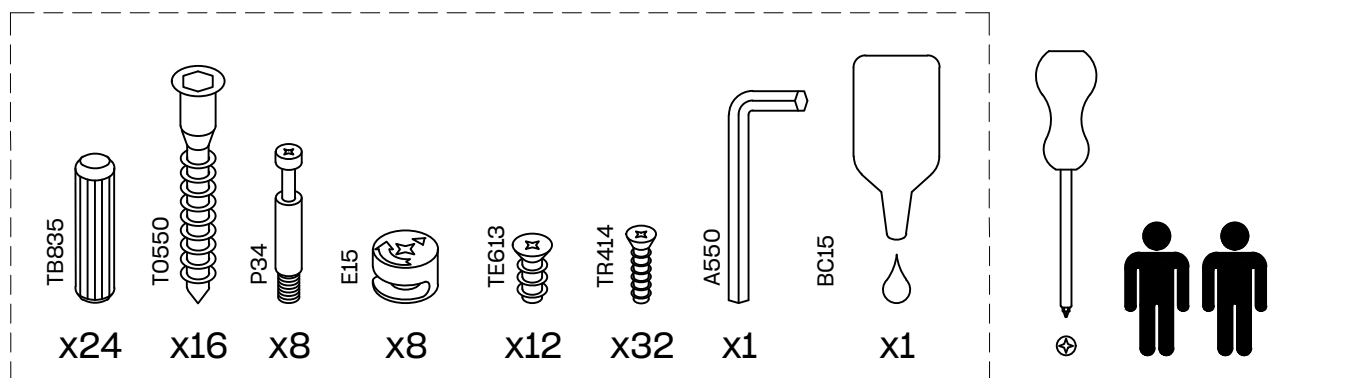

BASO

camas de matrimonio
lits doubles
camas de casal
letto matrimoniale

L U F E

Larguero matrimonio

Bancada

Lamas Dut

* BH24-010

1  x 8  x 8

2  x 4

L U F E

3  x 8

4  x 4

L U F E

5  x 6

6  x 2  x 4

L U F E

7  x 12

L U F E

8

x 12

LUFEB

9  x 30/32

L U F E

① 135 / 140 / 150 / 160 / 180