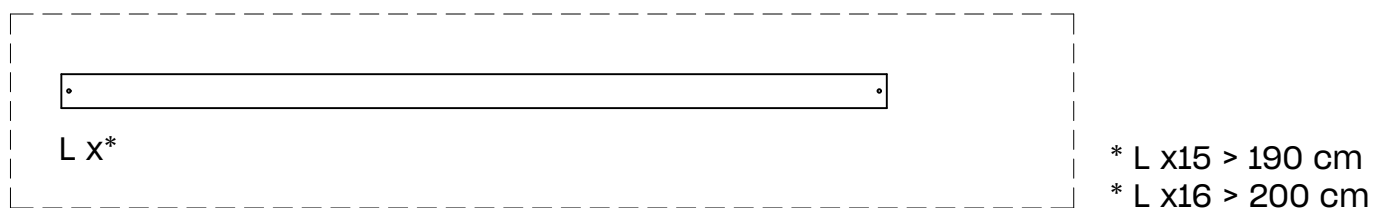

BASO

camas de matrimonio
lits doubles
camas de casal
letto matrimoniale

L U F E

Larguero matrimonio

Bancada

Lamas Dut

* BH24-010

1  x 8  x 8

2  x 4

L U F E

3  x 8

4  x 4

L U F E

5  x 6

6  x 2  x 4

L U F E