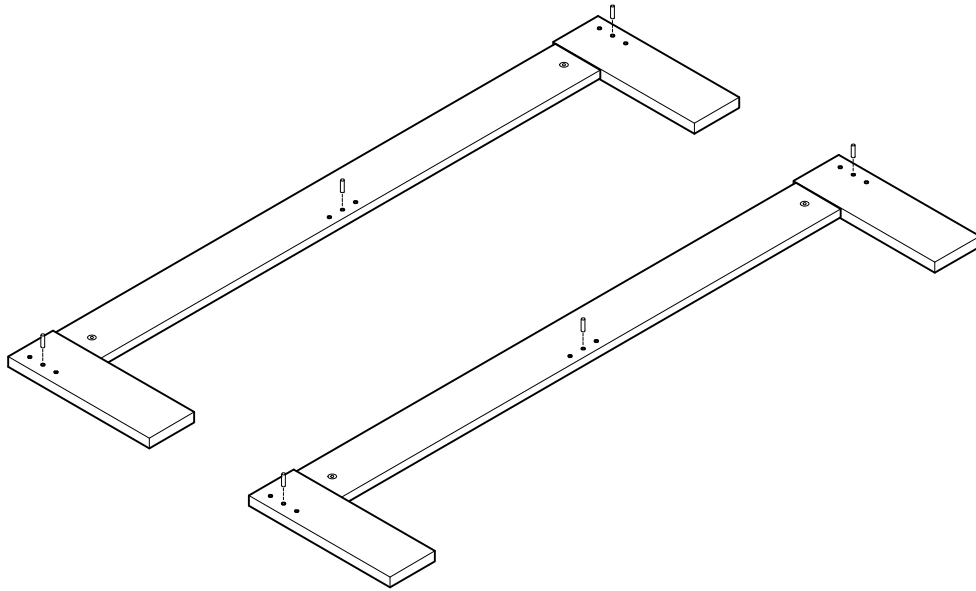

BASO

camas de matrimonio
lits doubles
camas de casal
letto matrimoniale

L U F E

Larguero matrimonio

Bancada

Lamas Dut

* BH24-010

1  x 8  x 8

2  x 4

L U F E

3  x 8

4  x 4

L U F E

5  x 6

6  x 2  x 4

L U F E

7  x 12

L U F E

8

x 12

LUFEB

9  x 30/32

L U F E

① 135 / 140 / 150 / 160 / 180