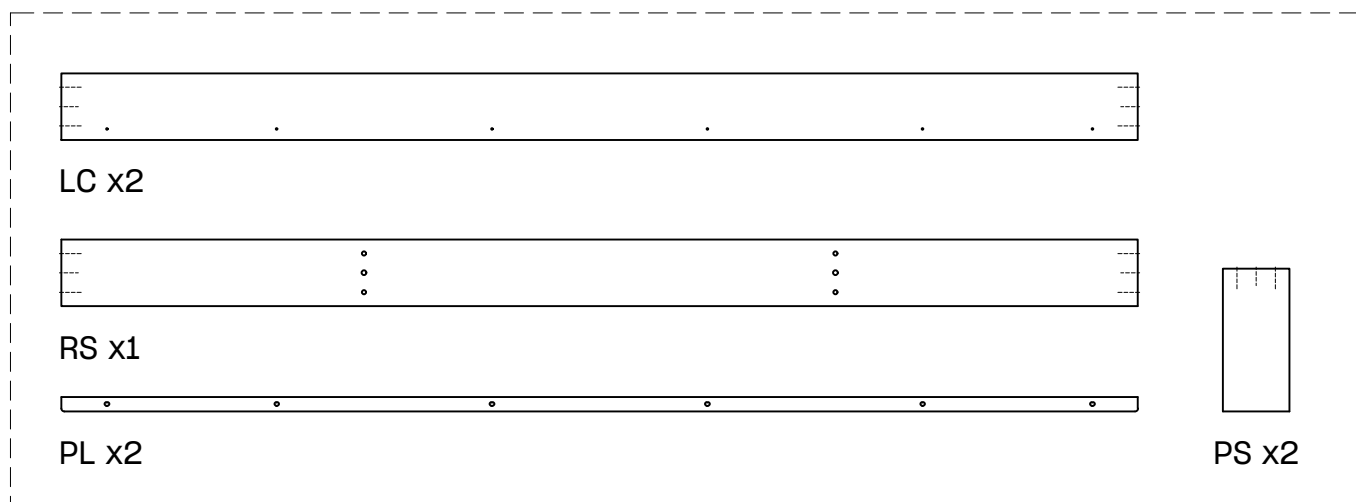

BASO

camas de matrimonio
lits doubles
camas de casal
letto matrimoniale

L U F E

Larguero matrimonio

Bancada

Lamas Dut

* BH24-010

1  x 8  x 8

2  x 4

L U F E

3  x 8

4  x 4

L U F E

5  x 6

6  x 2  x 4

L U F E

7  x 12

L U F E

8

x 12

LUFEB

9  x 30/32

L U F E

① 135 / 140 / 150 / 160 / 180