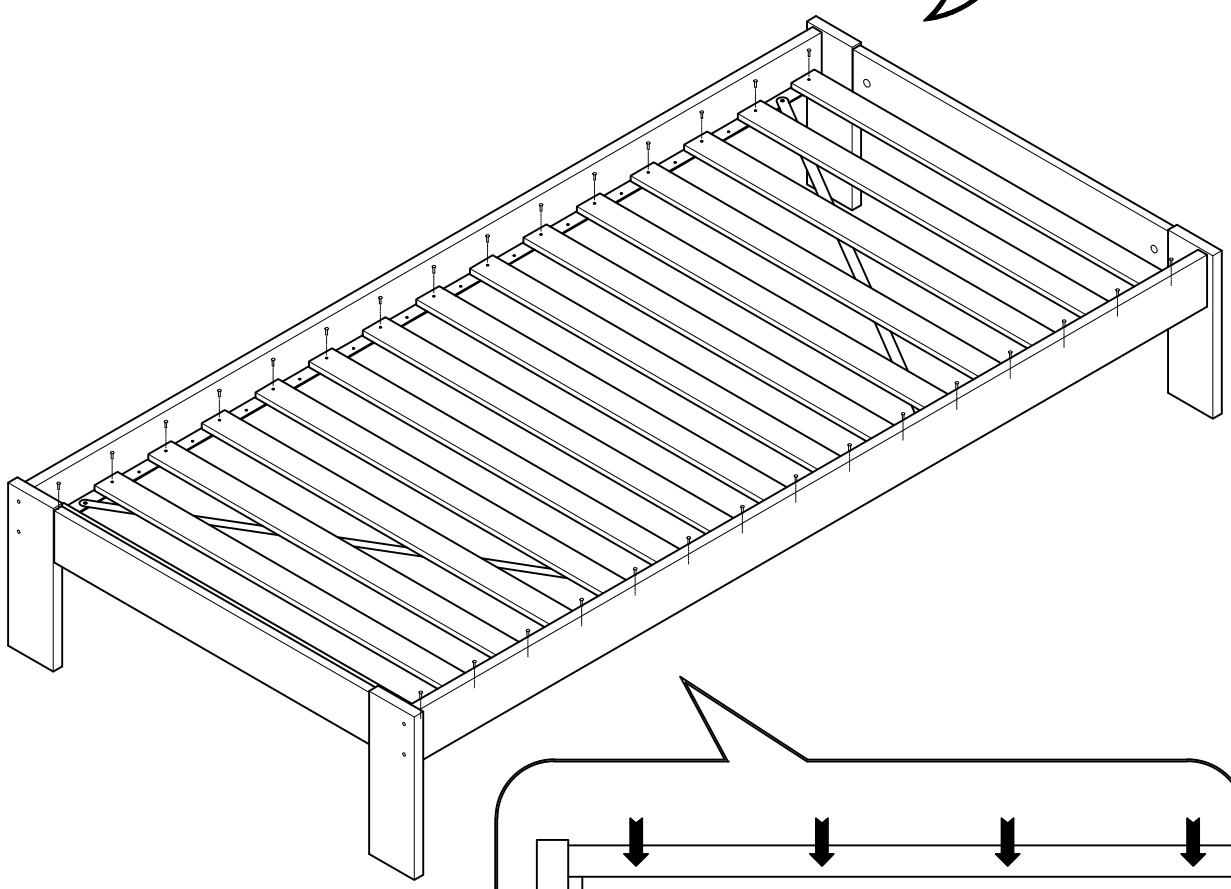

8 x 28/30/32

L U F E