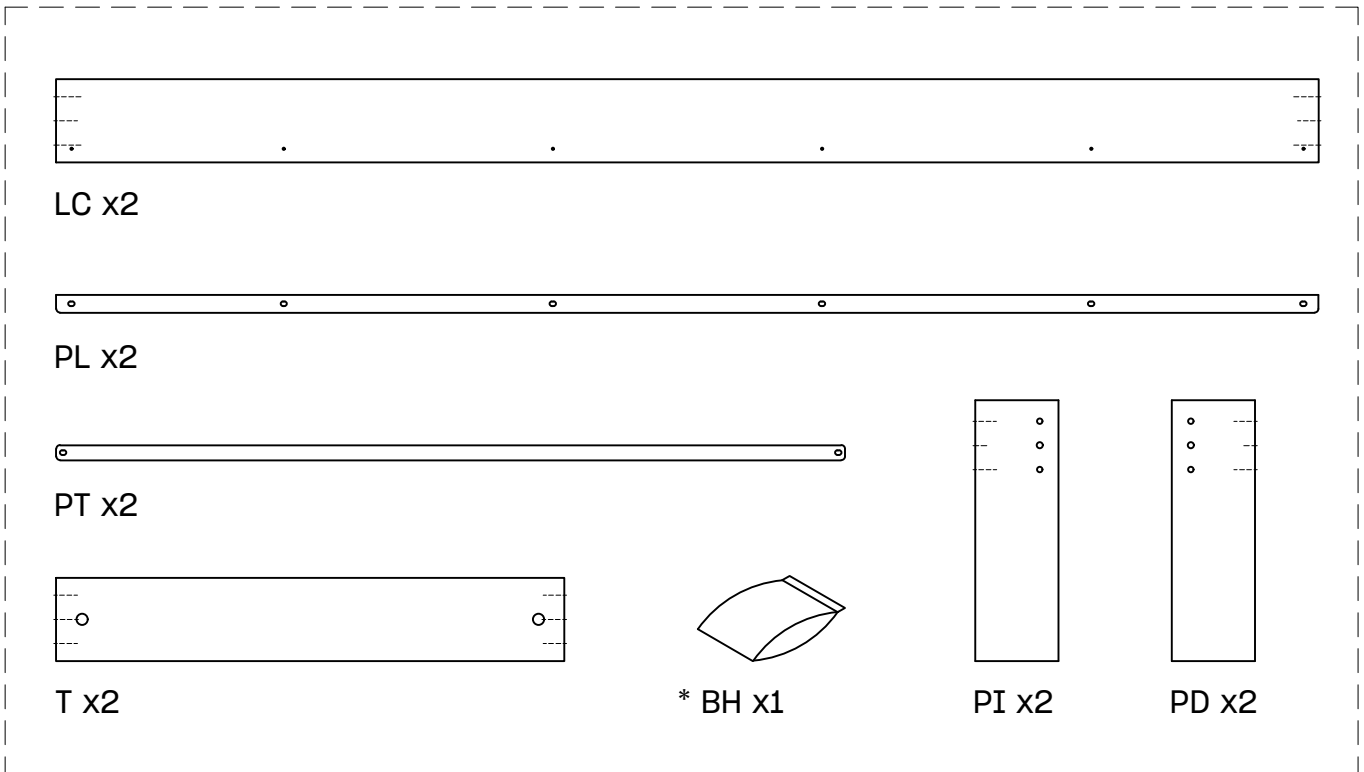

BASO

camas individuales 80 y 90
lits individuels 80 et 90
camas individuais 80 e 90
letto singolo 80 e 90

L U F E

Bancada

Lamas Dut

- * L x14 > 180 cm
- * L x15 > 190 cm
- * L x16 > 200 cm

* BH24-003

1  x 8  x 8

2  x 4

L U F E

3  x 8

4  x 4

L U F E

5  x 12

L U F E

6  x 4  x 8