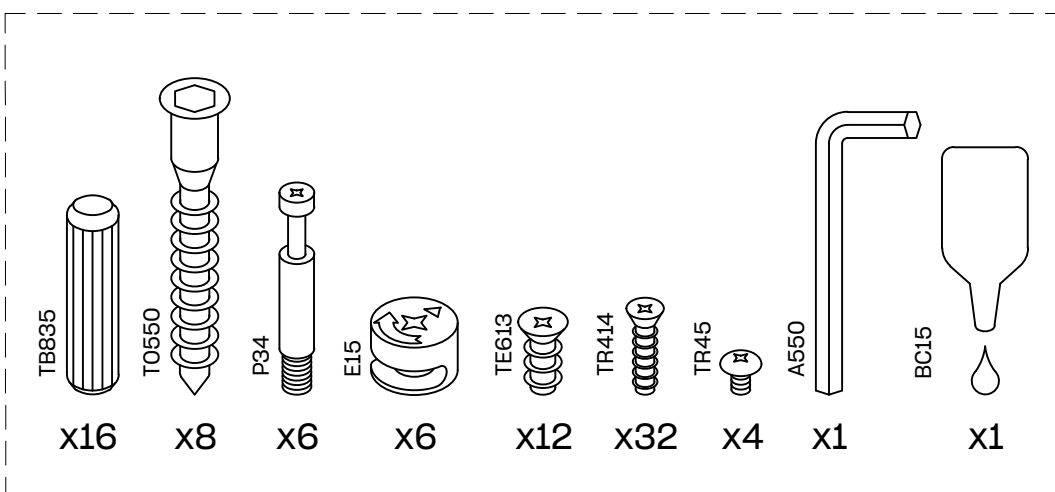

BASO

camas individuales 80 y 90
lits individuels 80 et 90
camas individuais 80 e 90
letto singolo 80 e 90

L U F E

Bancada

Lamas Dut

- * L x14 > 180 cm
- * L x15 > 190 cm
- * L x16 > 200 cm

* BH24-003

1  x 8  x 8

2  x 4

L U F E

3  x 8

4  x 4

L U F E

5  x 12

L U F E

6  x 4  x 8