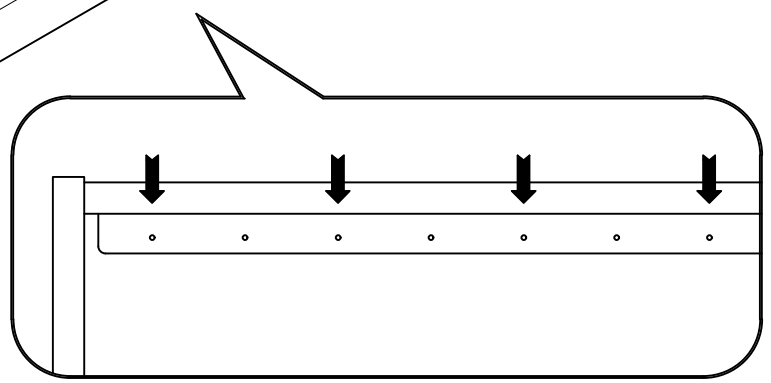

8 x 28/30/32

L U F E