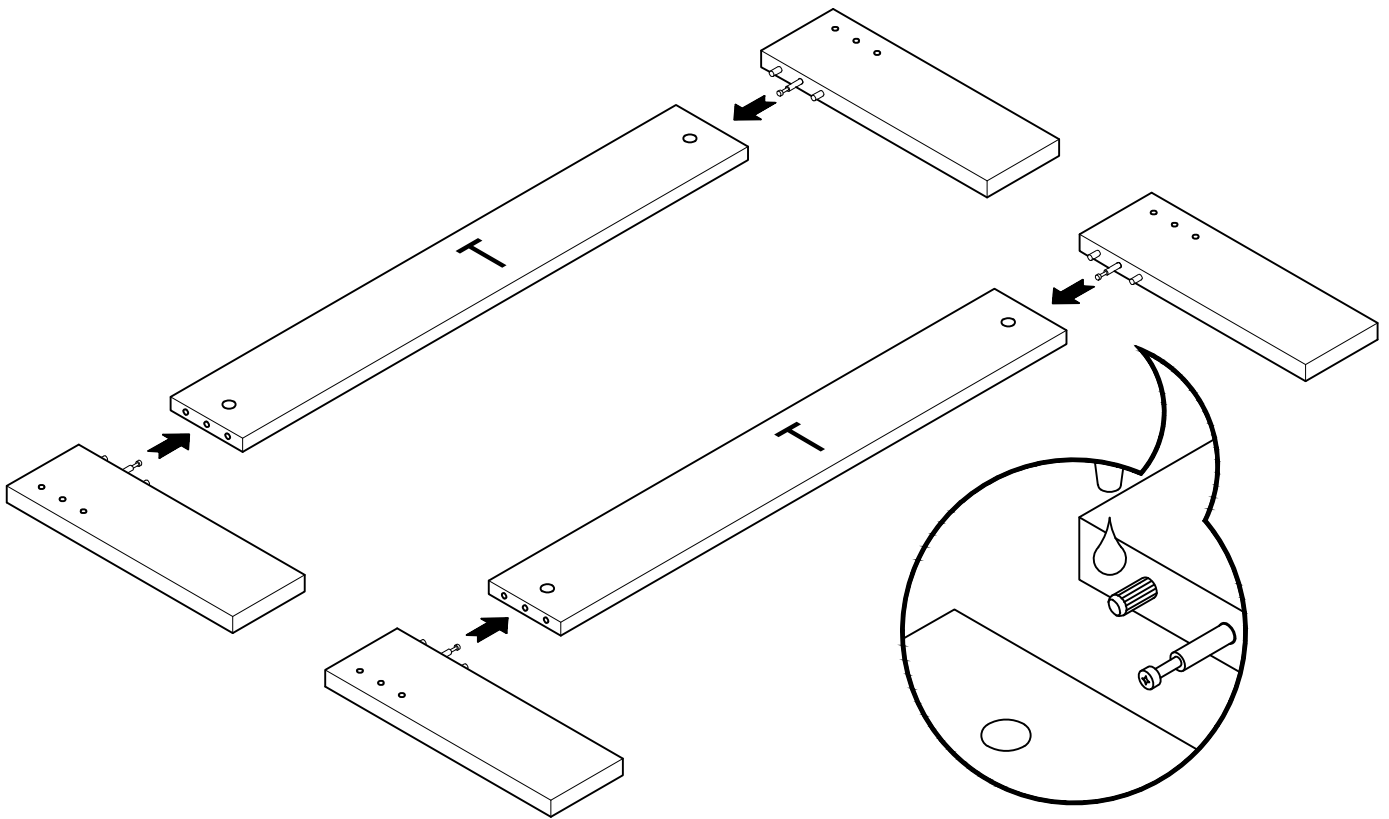

BASO

camas individuales 80 y 90
lits individuels 80 et 90
camas individuais 80 e 90
letto singolo 80 e 90

L U F E

Bancada

Lamas Dut

- * L x14 > 180 cm
- * L x15 > 190 cm
- * L x16 > 200 cm

* BH24-003

1  x 8  x 8

2  x 4

L U F E

3  x 8

4  x 4

L U F E

5  x 12

L U F E

6  x 4  x 8