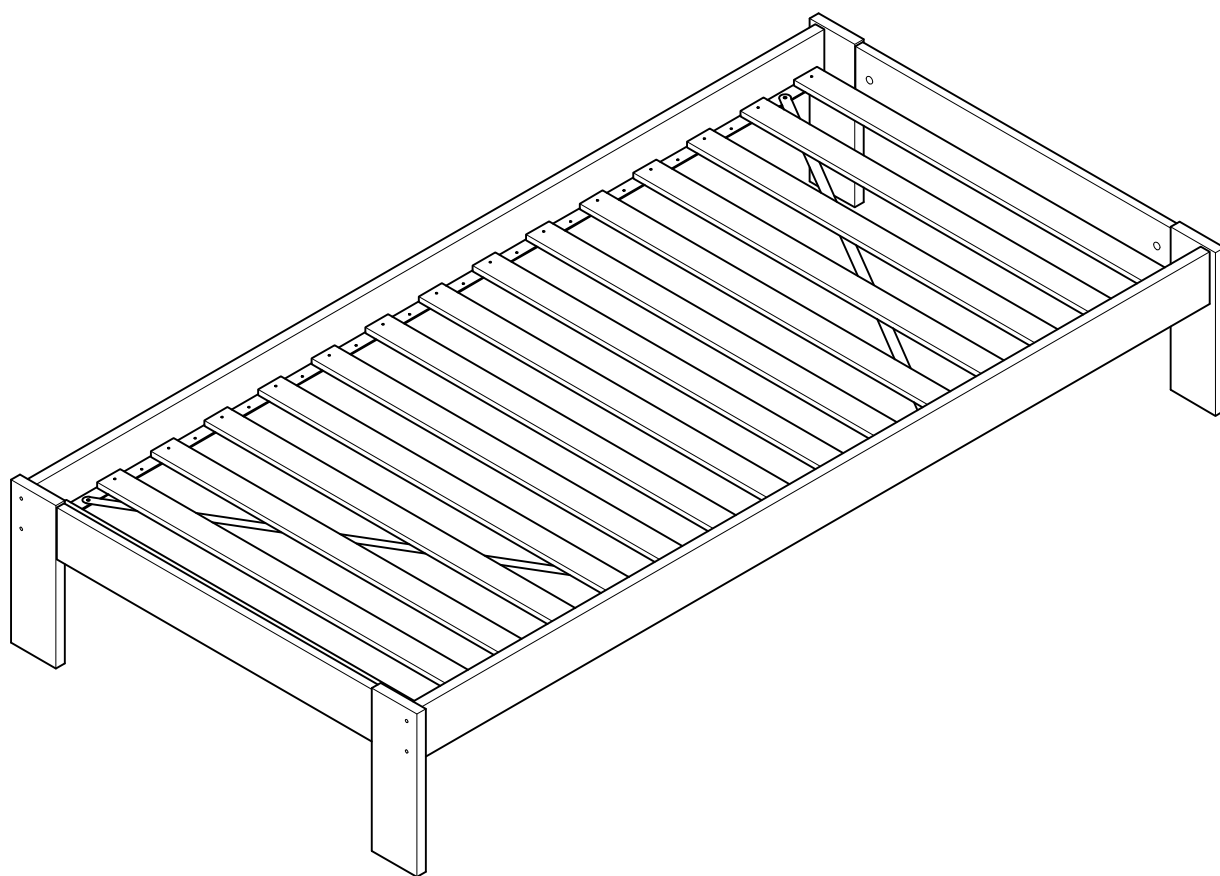

BASO

camas individuales 80 y 90
lits individuels 80 et 90
camas individuais 80 e 90
letto singolo 80 e 90

L U F E

Bancada

Lamas Dut

- * L x14 > 180 cm
- * L x15 > 190 cm
- * L x16 > 200 cm

* BH24-003

1  x 8  x 8

2  x 4

L U F E

3  x 8

4  x 4

L U F E

5  x 12

L U F E

6  x 4  x 8