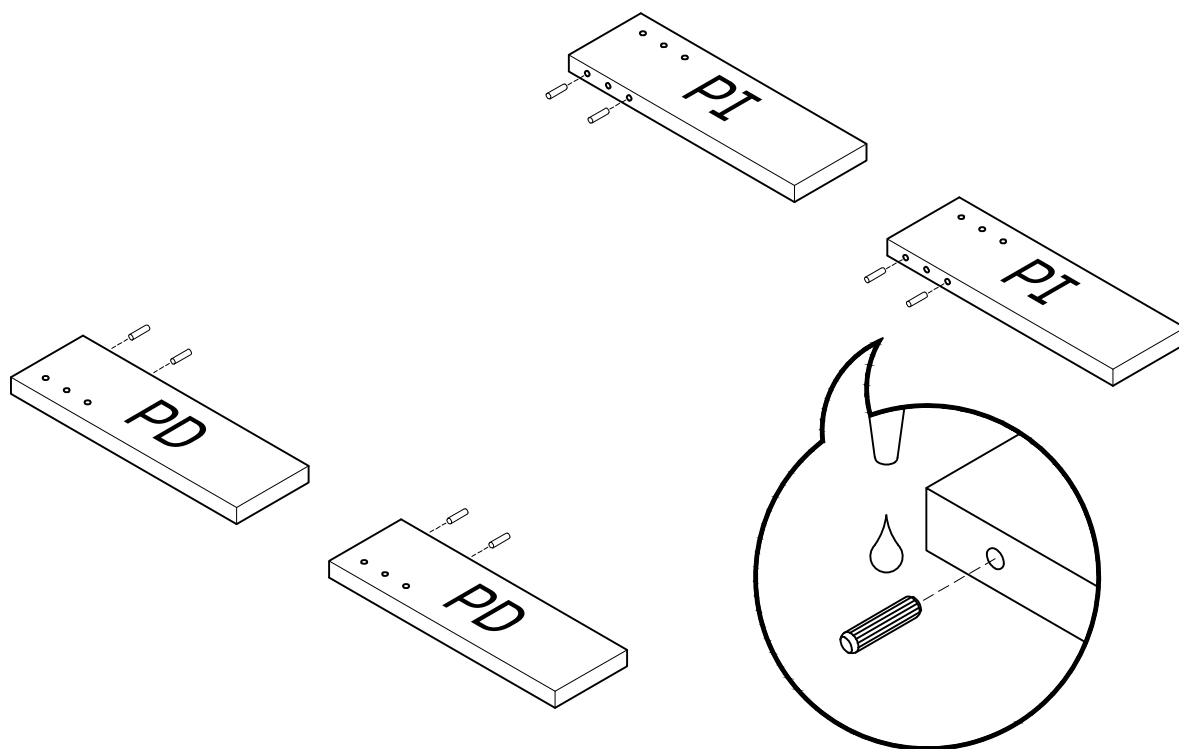

BASO

camas individuales 80 y 90
lits individuels 80 et 90
camas individuais 80 e 90
letto singolo 80 e 90

L U F E

Bancada

Lamas Dut

- * L x14 > 180 cm
- * L x15 > 190 cm
- * L x16 > 200 cm

* BH24-003

1  x 8  x 8

2  x 4

L U F E

3  x 8

4  x 4

L U F E

5  x 12

L U F E

6  x 4  x 8