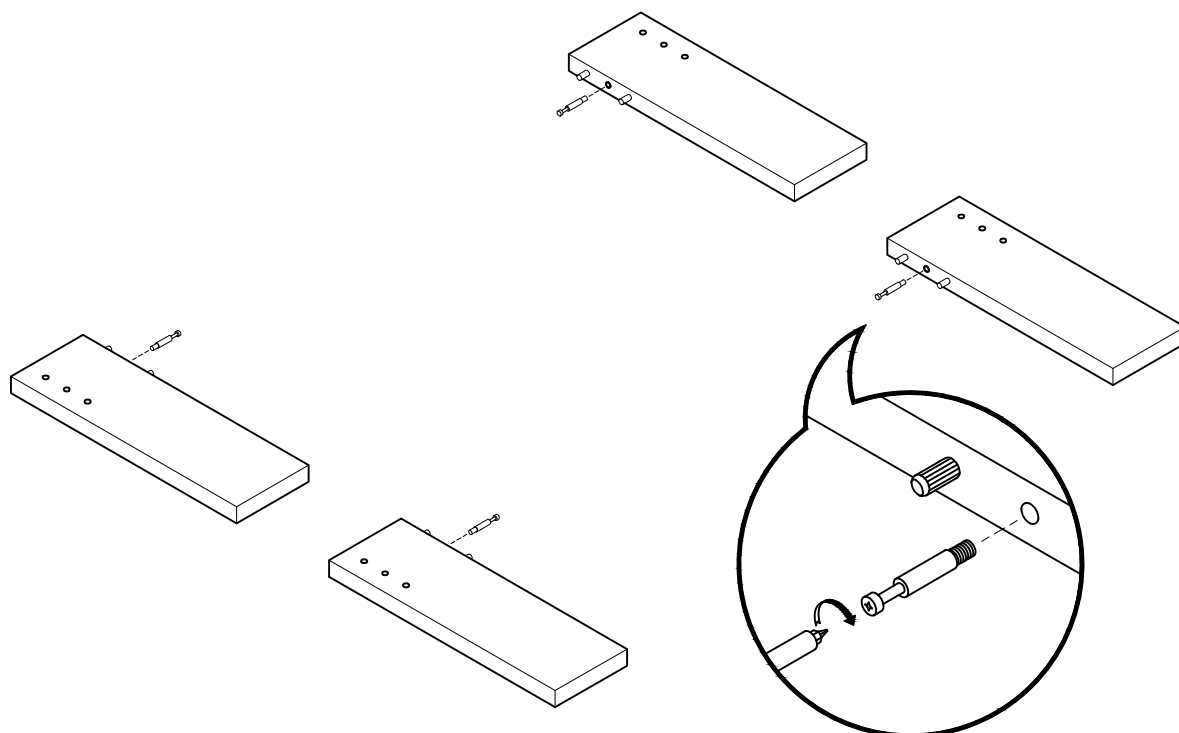

BASO

camas individuales 80 y 90
lits individuels 80 et 90
camas individuais 80 e 90
letto singolo 80 e 90

L U F E

Bancada

Lamas Dut

- * L x14 > 180 cm
- * L x15 > 190 cm
- * L x16 > 200 cm

* BH24-003

1  x 8  x 8

2  x 4

L U F E

3  x 8

4  x 4

L U F E

5  x 12

L U F E

6  x 4  x 8