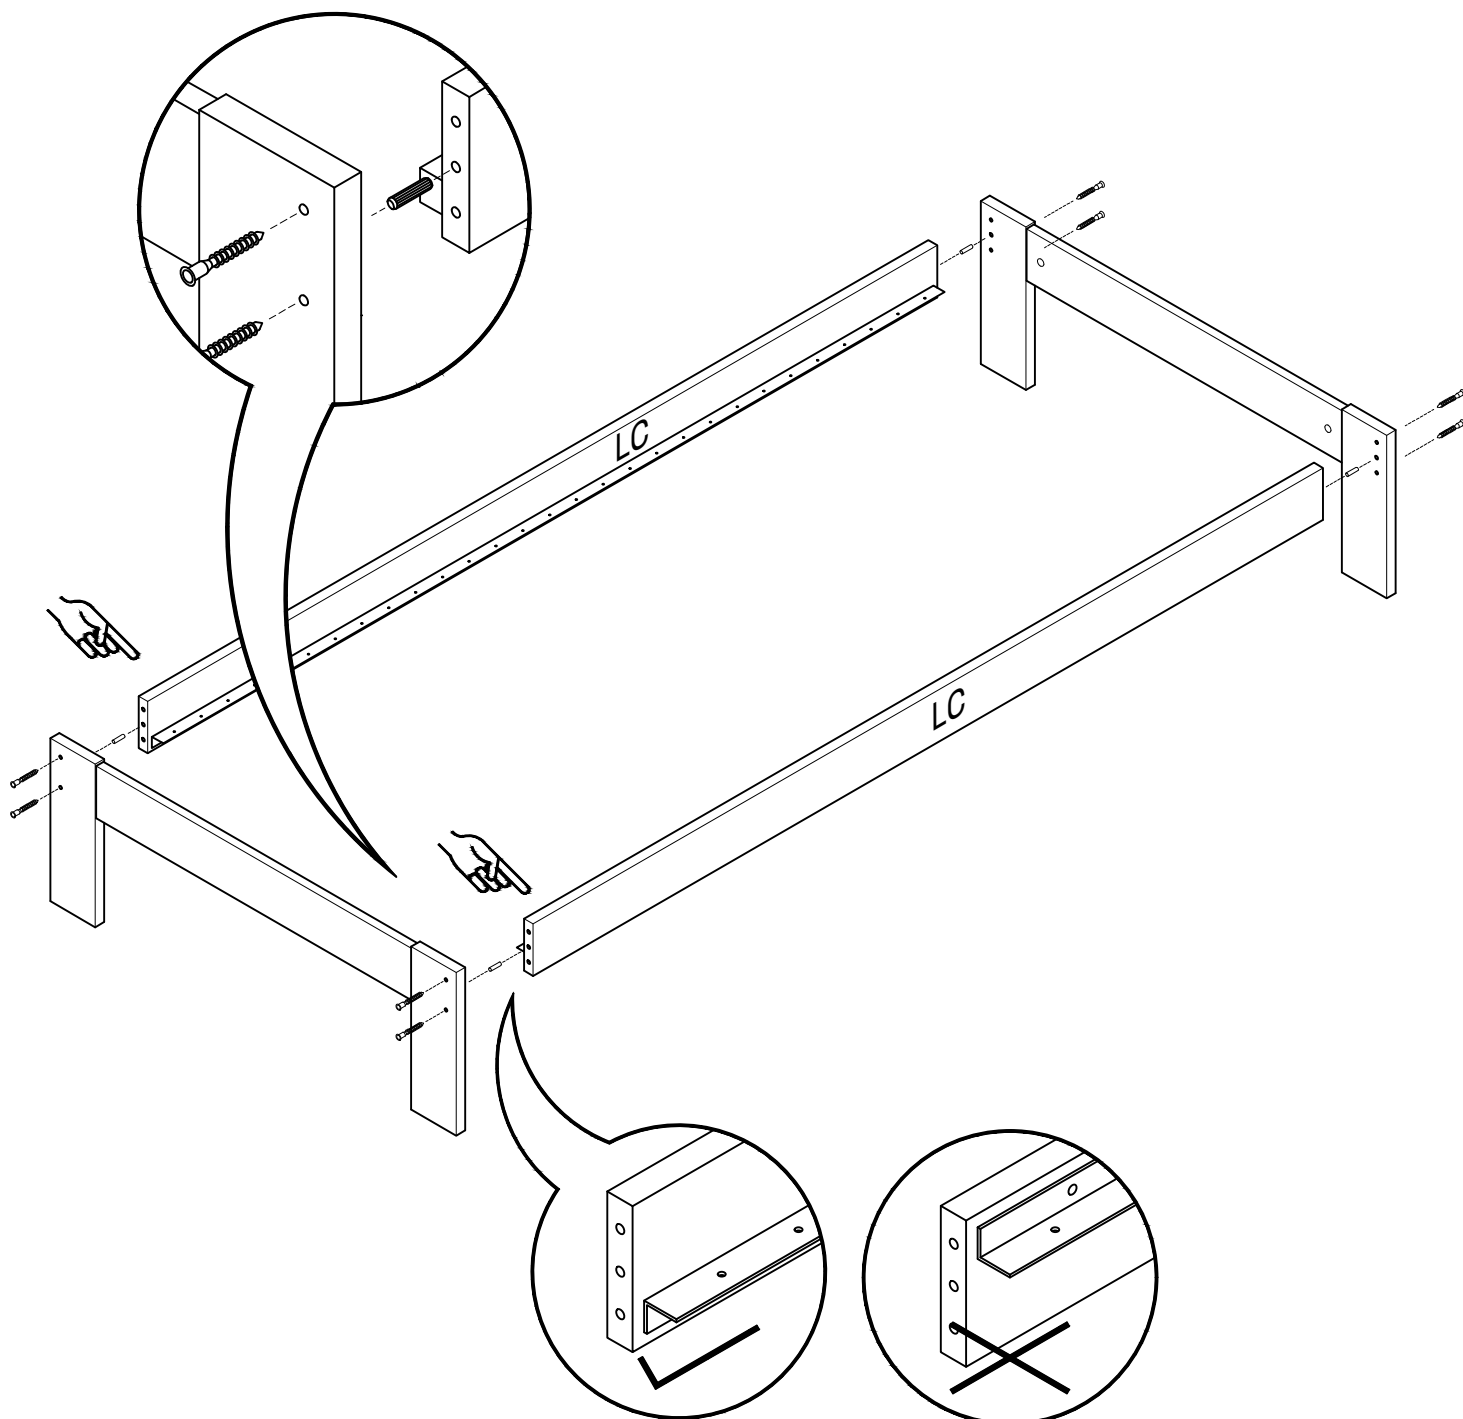

BASO

camas individuales 80 y 90
lits individuels 80 et 90
camas individuais 80 e 90
letto singolo 80 e 90

L U F E

Bancada

Lamas Dut

- * L x14 > 180 cm
- * L x15 > 190 cm
- * L x16 > 200 cm

* BH24-003

1  x 8  x 8

2  x 4

L U F E

3  x 8

4  x 4

L U F E

5  x 12

L U F E

6  x 4  x 8