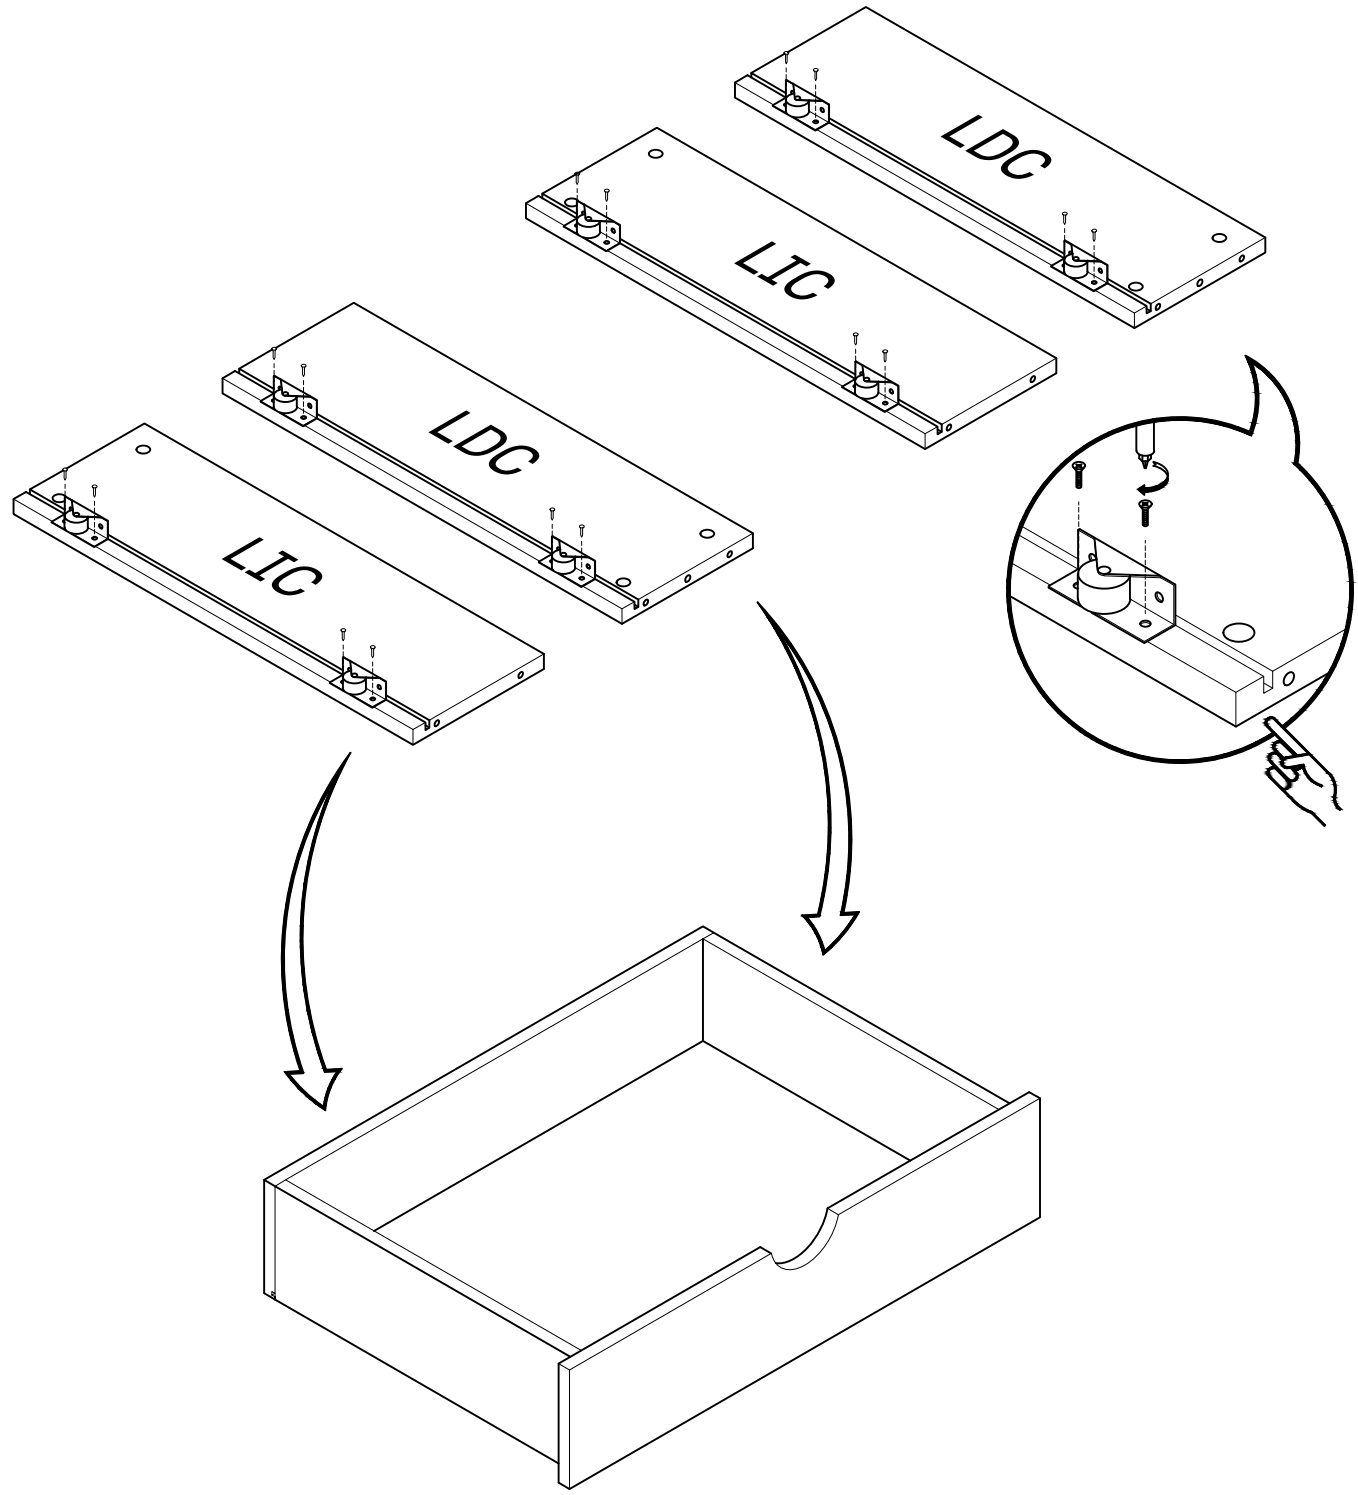

DUT

cajones de almacenaje 65 y 90
 tiroirs de rangement 65 et 90
 gavetas de arrumação 65 e 90

L U F E

Cajón base doble

Fondo cajón

* BH23-017

1  x 4

2  x 8

L U F E

3  x 16  x 8

L U F E

4

5

x 8

L U F E

6