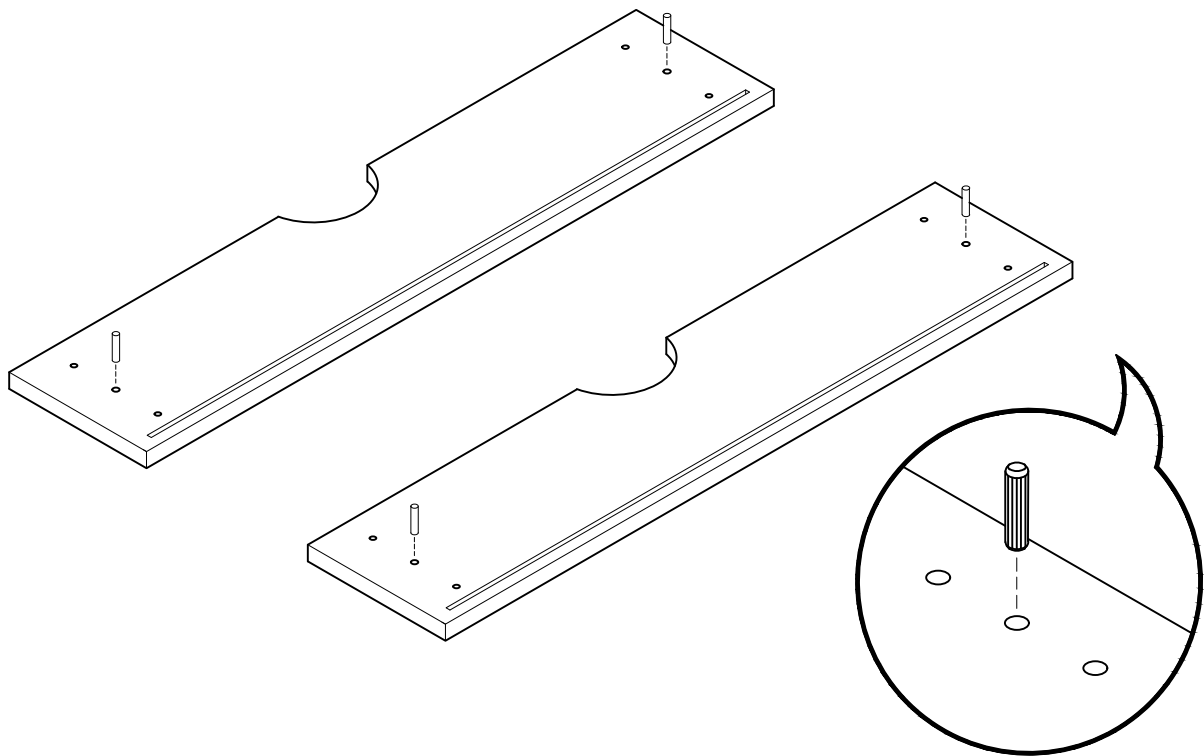

DUT

cajones de almacenaje 65 y 90
 tiroirs de rangement 65 et 90
 gavetas de arrumação 65 e 90

L U F E

Cajón base doble

Fondo cajón

* BH23-017

1  x 4

2  x 8

L U F E

3  x 16  x 8

L U F E

4

5

x 8

L U F E

6