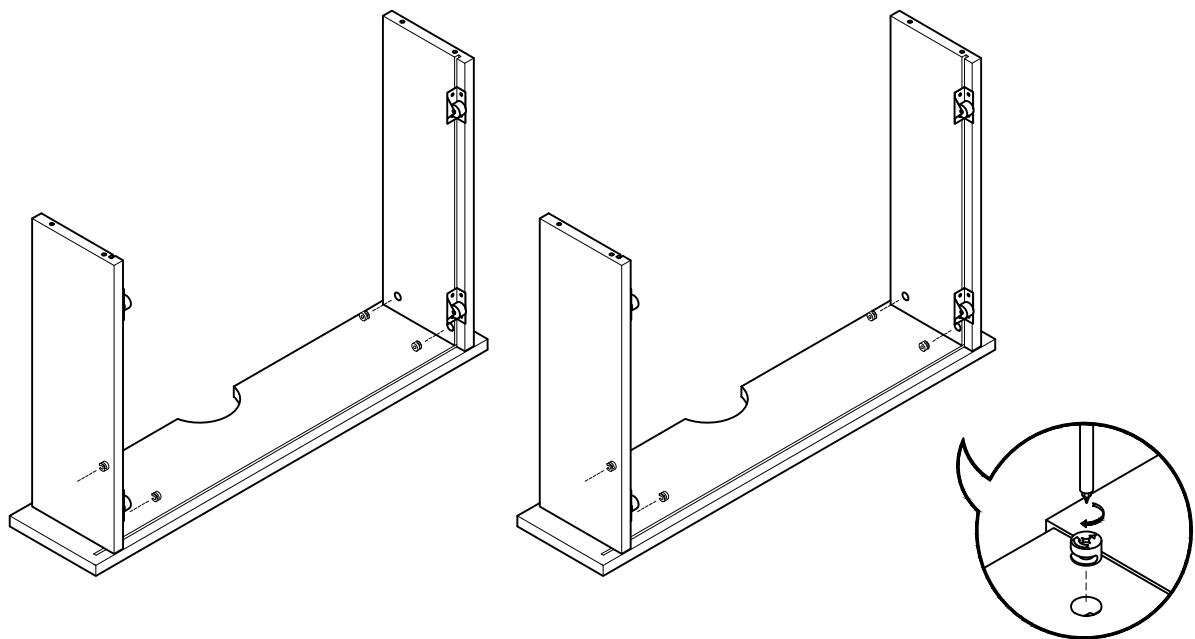

DUT

cajones de almacenaje 65 y 90
 tiroirs de rangement 65 et 90
 gavetas de arrumação 65 e 90

L U F E

Cajón base doble

Fondo cajón

* BH23-017

1  x 4

2  x 8

L U F E

3  x 16  x 8

L U F E

4

5

x 8

L U F E

6