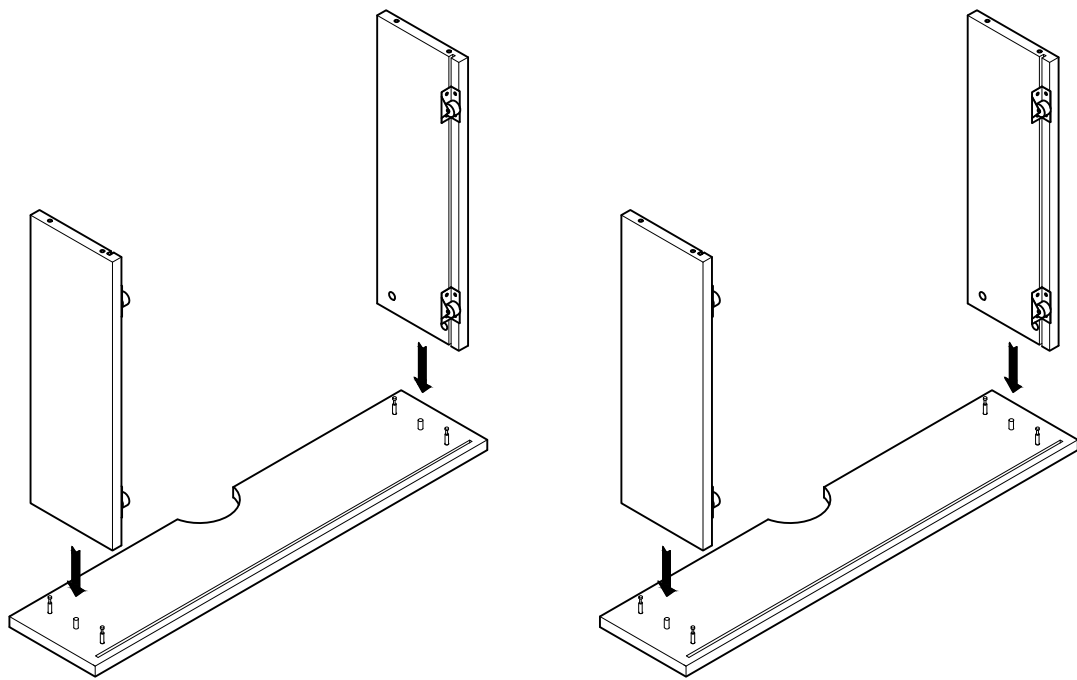

DUT

cajones de almacenaje 65 y 90
 tiroirs de rangement 65 et 90
 gavetas de arrumação 65 e 90

L U F E

Cajón base doble

Fondo cajón

* BH23-017

1  x 4

2  x 8

L U F E

3  x 16  x 8

L U F E

4

5

x 8

L U F E

6