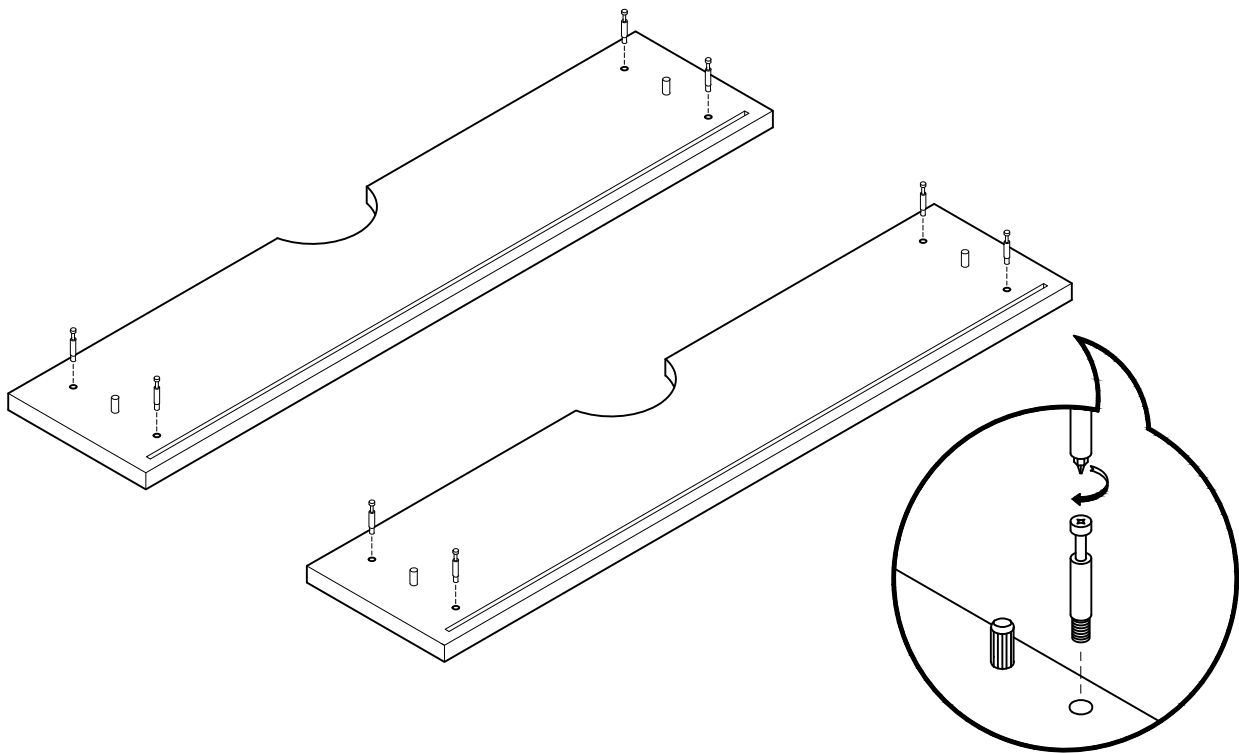

DUT

cajones de almacenaje 65 y 90
 tiroirs de rangement 65 et 90
 gavetas de arrumação 65 e 90

L U F E

Cajón base doble

Fondo cajón

* BH23-017

1  x 4

2  x 8

L U F E

3  x 16  x 8

L U F E

4

5

x 8

L U F E

6