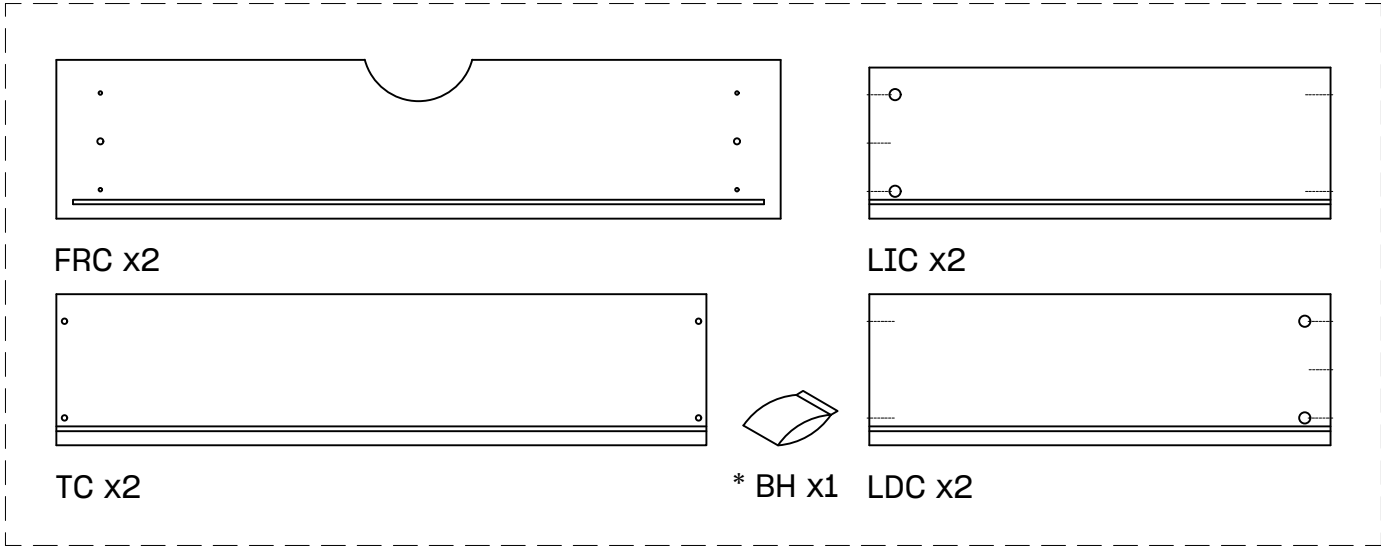

DUT

cajones de almacenaje 65 y 90
 tiroirs de rangement 65 et 90
 gavetas de arrumação 65 e 90

L U F E

Cajón base doble

Fondo cajón

* BH23-017

1  x 4

2  x 8

L U F E

3  x 16  x 8

L U F E

4

5

x 8

L U F E

6