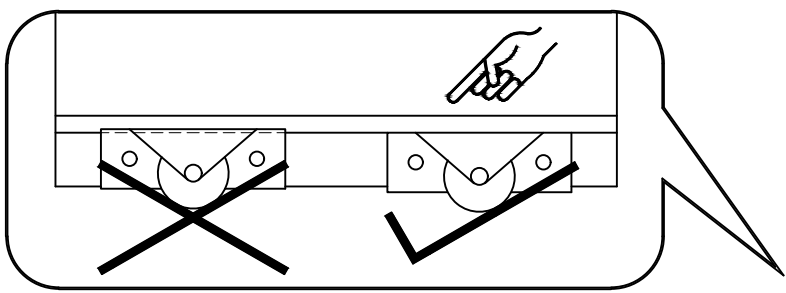

DUT

cajones de almacenaje 65 y 90
 tiroirs de rangement 65 et 90
 gavetas de arrumação 65 e 90

L U F E

Cajón base doble

Fondo cajón

* BH23-017

1  x 4

2  x 8

L U F E

3  x 16  x 8

L U F E

4

5

x 8

L U F E

6