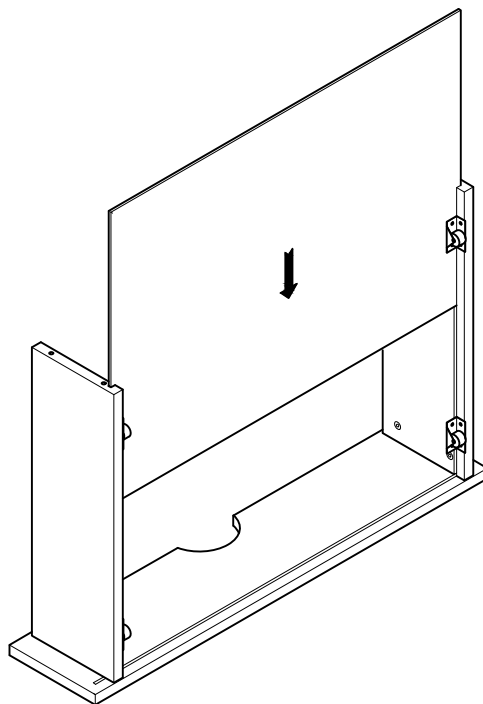

DUT

cajones de almacenaje 65 y 90
 tiroirs de rangement 65 et 90
 gavetas de arrumação 65 e 90

L U F E

Cajón base doble

Fondo cajón

* BH23-017

1  x 4

2  x 8

L U F E

3  x 16  x 8

L U F E

4

5

x 8

L U F E

6