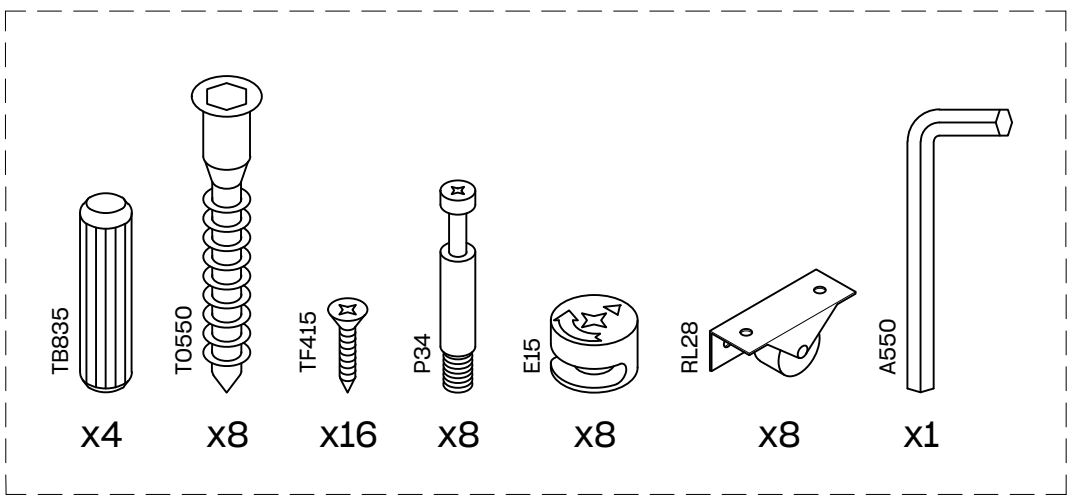

DUT

cajones de almacenaje 65 y 90
 tiroirs de rangement 65 et 90
 gavetas de arrumação 65 e 90

L U F E

Cajón base doble

Fondo cajón

* BH23-017

1  x 4

2  x 8

L U F E

3  x 16  x 8

L U F E

4

5

x 8

L U F E

6