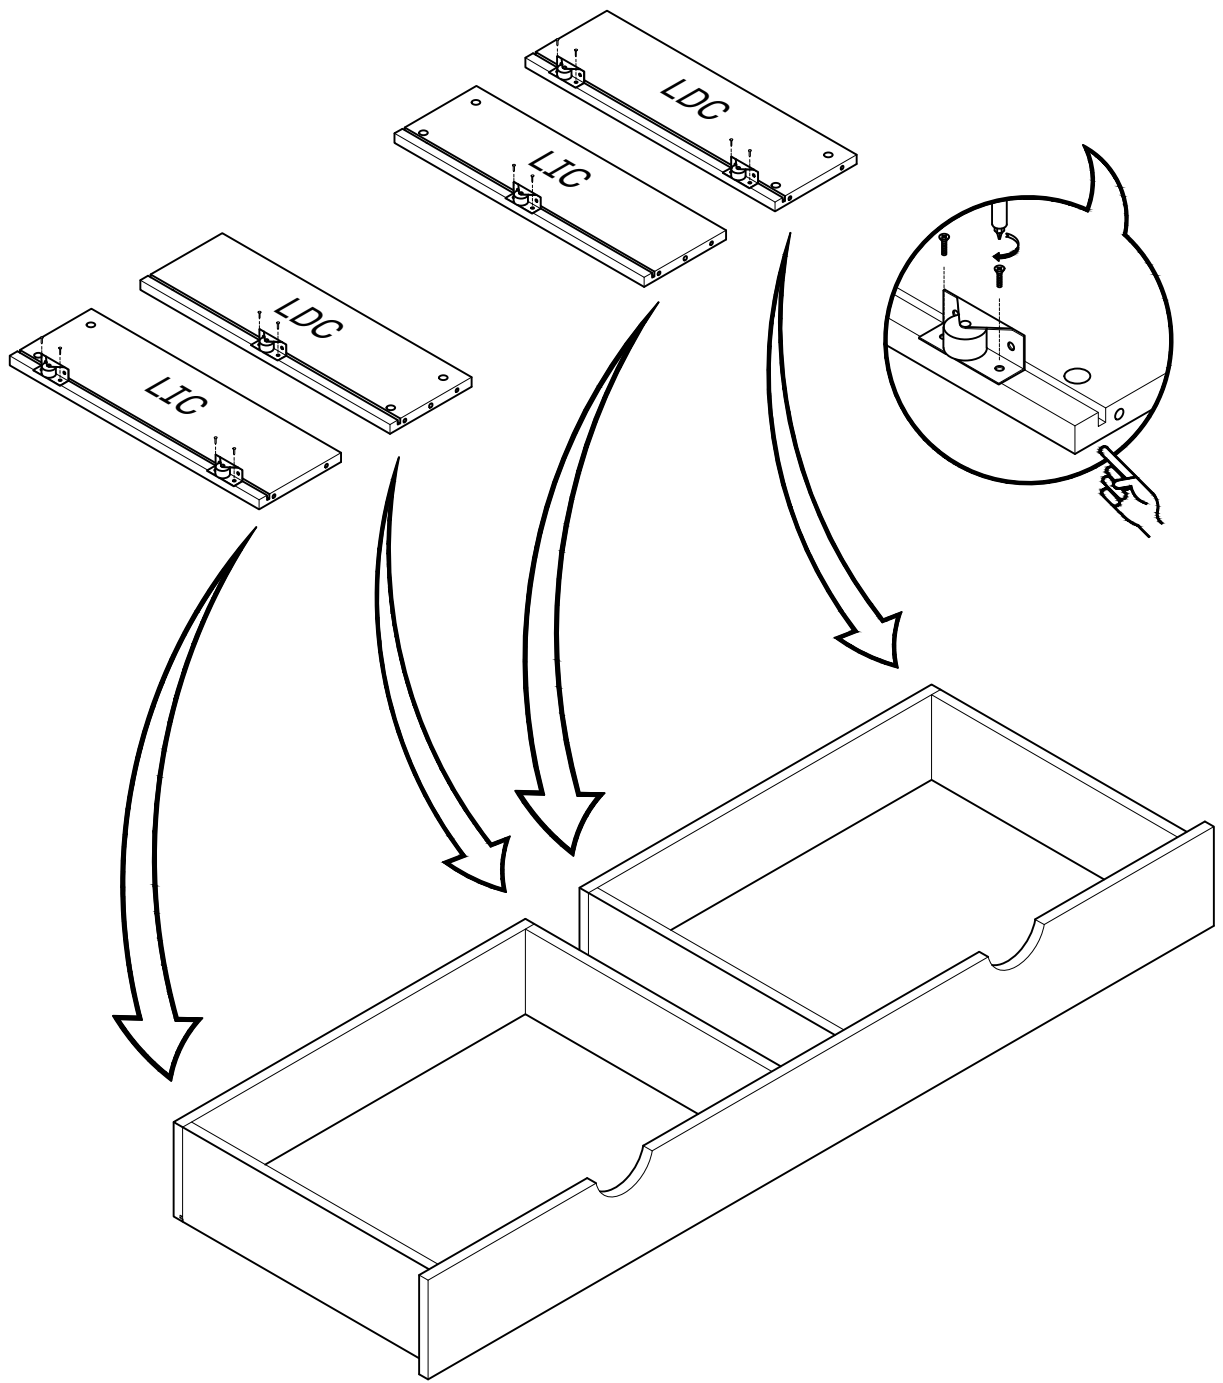

DUT

cajón de almacenaje 65 y 90
 tiroir de rangement 65 et 90
 gaveta de arrumação 65 e 90

L U F E

Cajón base

Fondo cajón

* BH23-018

L U F E

1  x 4

2  x 8

L U F E

3  x 12  x 6

L U F E

4

5  x 8

L U F E

6