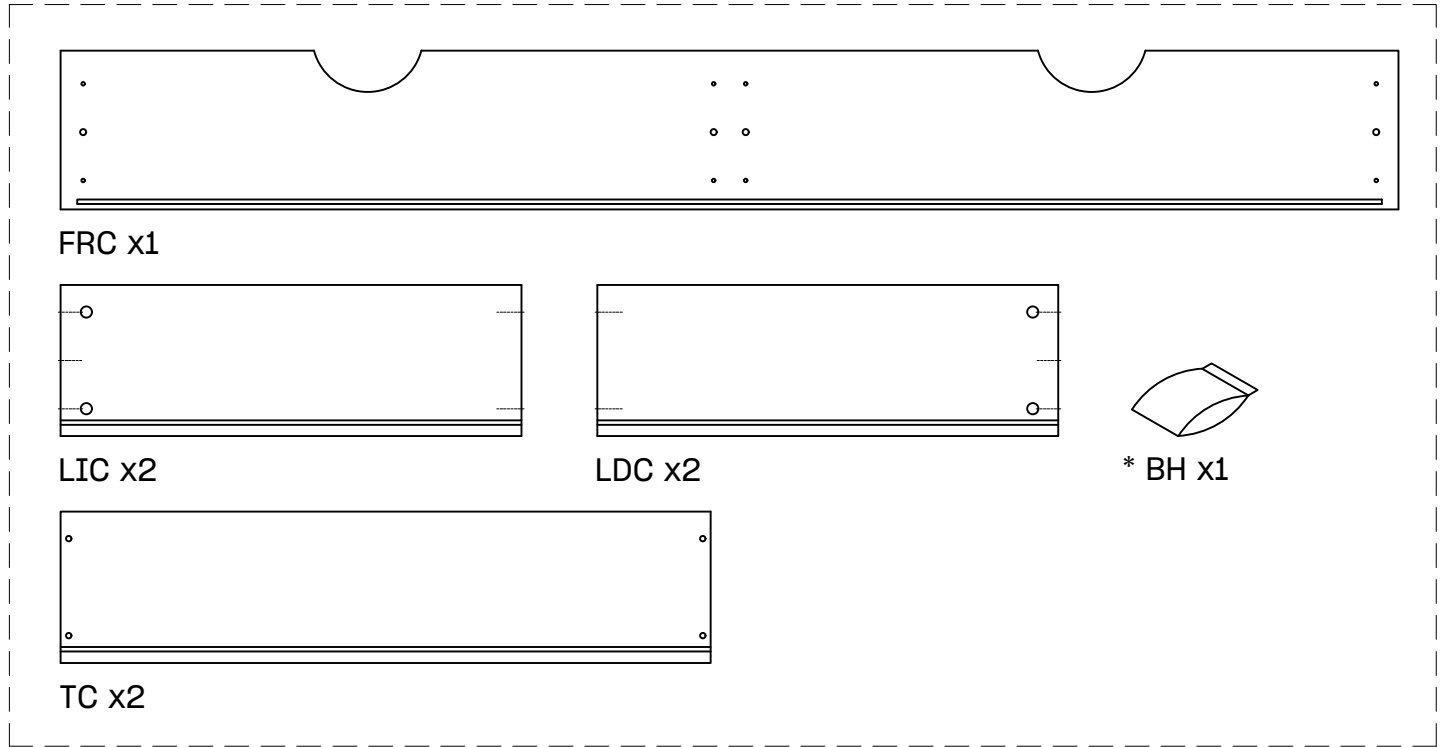

DUT

cajón de almacenaje 65 y 90
 tiroir de rangement 65 et 90
 gaveta de arrumação 65 e 90

L U F E

Cajón base

Fondo cajón

* BH23-018

L U F E

1  x 4

2  x 8

L U F E

3  x 12  x 6

L U F E

4

5  x 8

L U F E

6