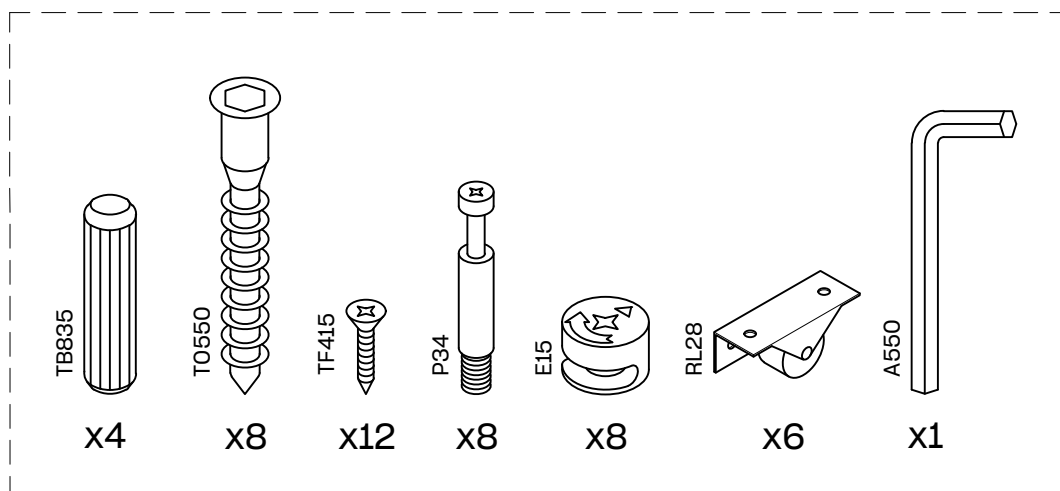

DUT

cajón de almacenaje 65 y 90
 tiroir de rangement 65 et 90
 gaveta de arrumação 65 e 90

L U F E

Cajón base

Fondo cajón

* BH23-018

L U F E

1  x 4

2  x 8

L U F E

3  x 12  x 6

L U F E

4

5  x 8

L U F E

6