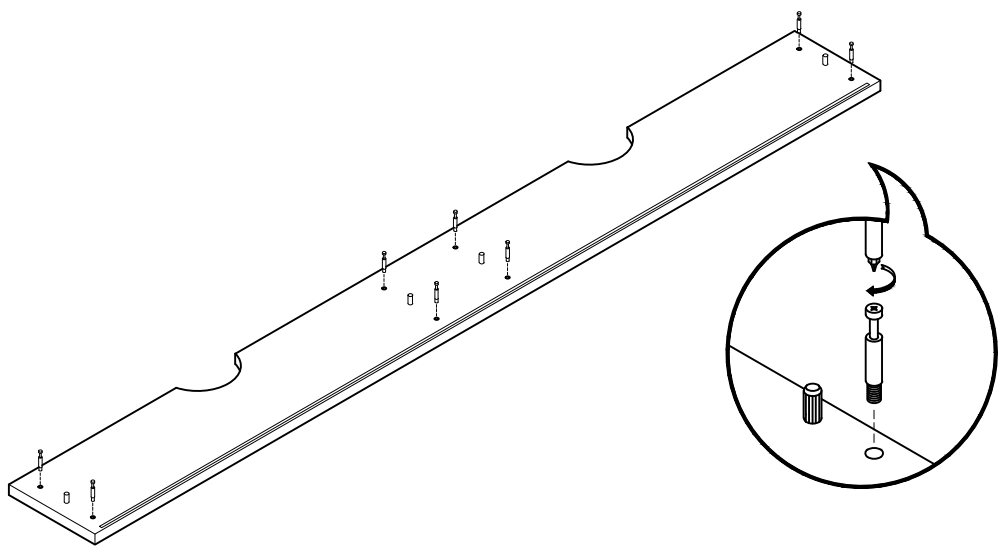

DUT

cajón de almacenaje 65 y 90
 tiroir de rangement 65 et 90
 gaveta de arrumação 65 e 90

L U F E

Cajón base

Fondo cajón

* BH23-018

L U F E

1  x 4

2  x 8

L U F E

3  x 12  x 6

L U F E

4

5  x 8

L U F E

6