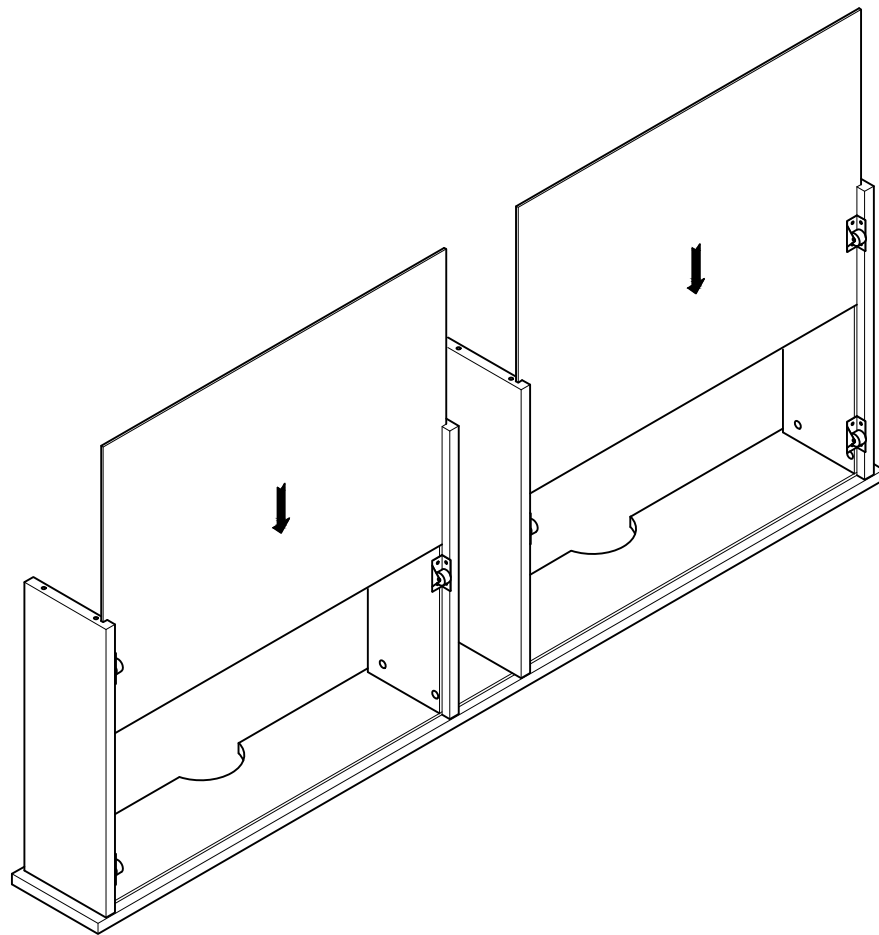

DUT

cajón de almacenaje 65 y 90
 tiroir de rangement 65 et 90
 gaveta de arrumação 65 e 90

L U F E

Cajón base

Fondo cajón

* BH23-018

L U F E

1  x 4

2  x 8

L U F E

3  x 12  x 6

L U F E

4

5  x 8

L U F E

6