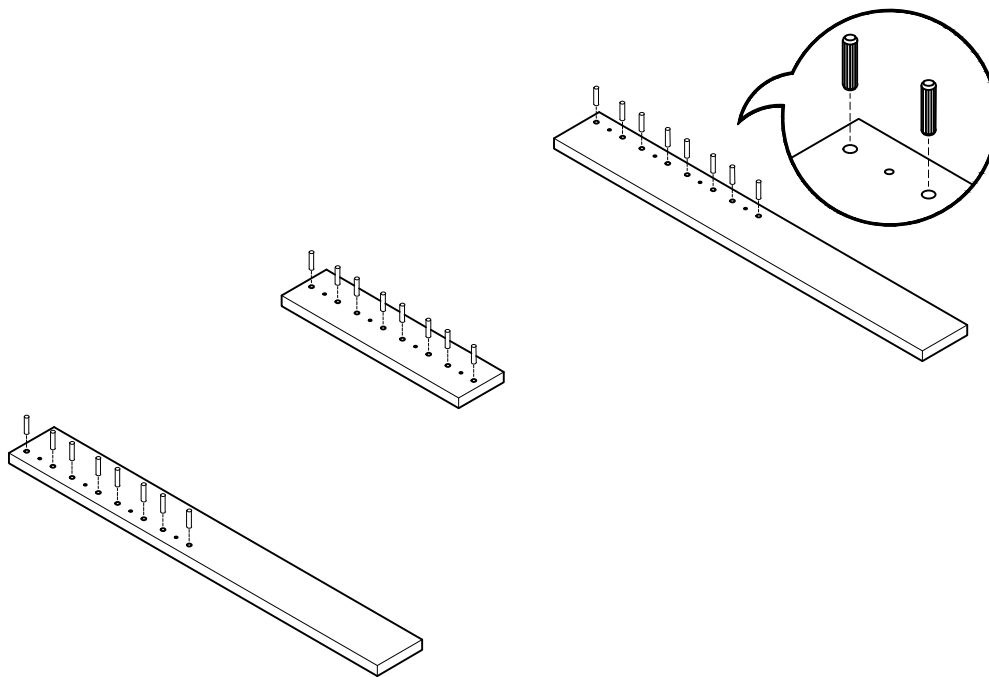

TESTA

cabecero con patas
tête de lit sur pied
cabeceira com pés

L U F E

Cabecero 135 - 140 - 150 - 160 -180 (1/2)

RCT x1

LCT x4

Cabecero patas (2/2)

* BH x1

PCT x2

* BH20-018

TB835

x24

TF435

x12

1  x 24

2