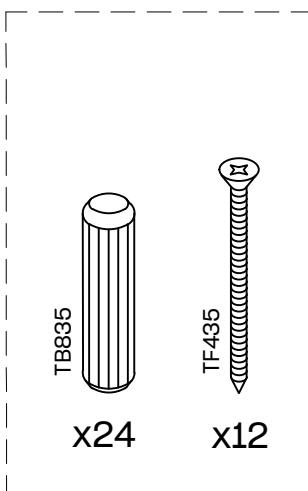

TESTA

cabecero 90 con patas
tête de lit 90 sur pied
cabeceira 90 com pés

L U F E

Cabecero 90 (1/2)

LCT x4

Cabecero patas (2/2)

* BH x1

PCT x2

* BH20-018

1  x 16

2

L U F E

3

4  x 8

L U F E

L U F E