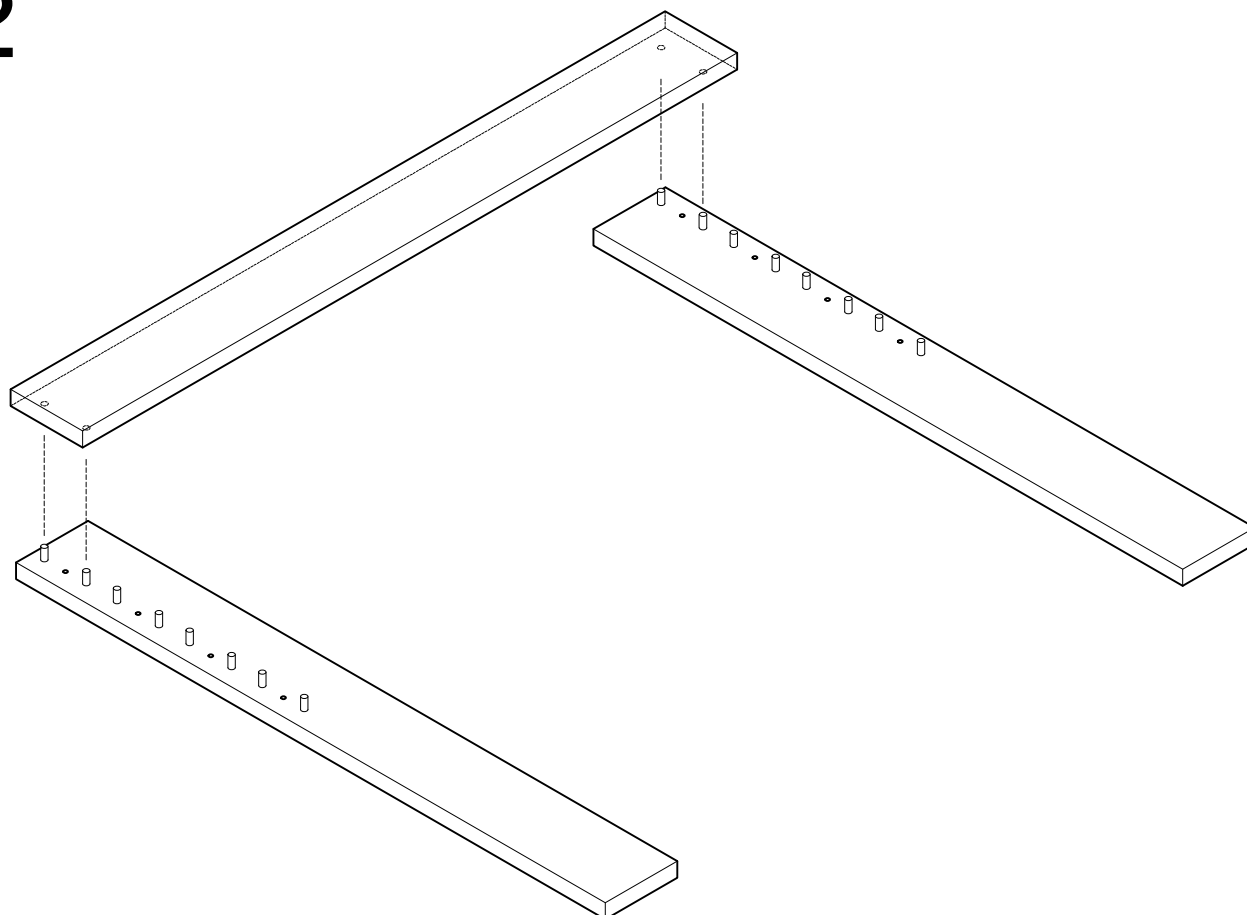

TESTA

cabecero 90 con patas
tête de lit 90 sur pied
cabeceira 90 com pés

L U F E

Cabecero 90 (1/2)

LCT x4

Cabecero patas (2/2)

* BH x1

PCT x2

* BH20-018

1  x 16

2

L U F E

3

4  x 8

L U F E

L U F E