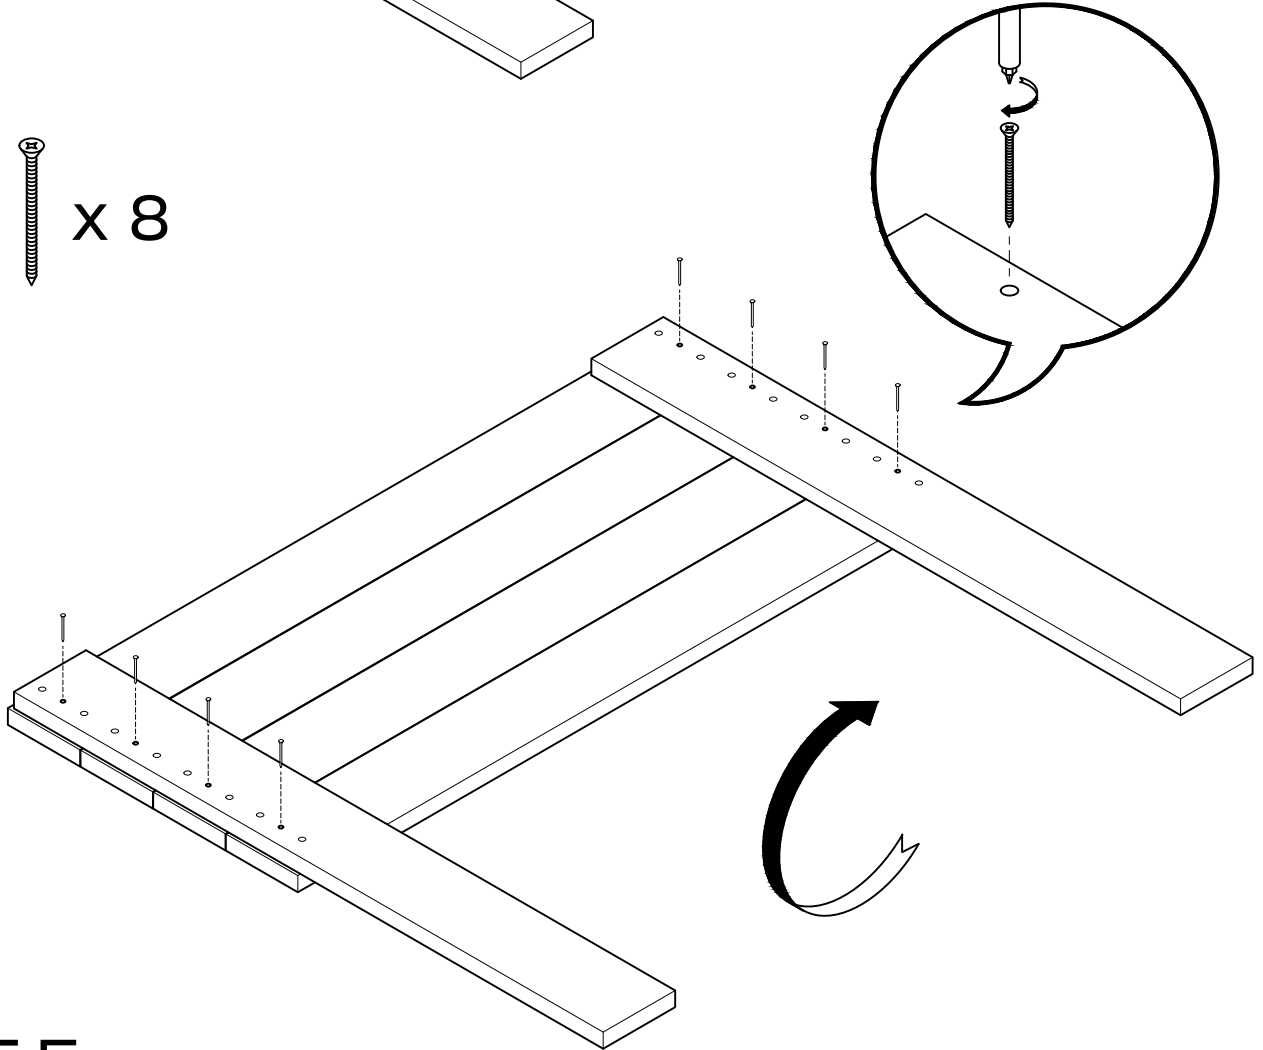

TESTA

cabecero 90 con patas
tête de lit 90 sur pied
cabeceira 90 com pés

L U F E

Cabecero 90 (1/2)

LCT x4

Cabecero patas (2/2)

* BH x1

PCT x2

* BH20-018

1  x 16

2

L U F E

3

4  x 8

L U F E

L U F E