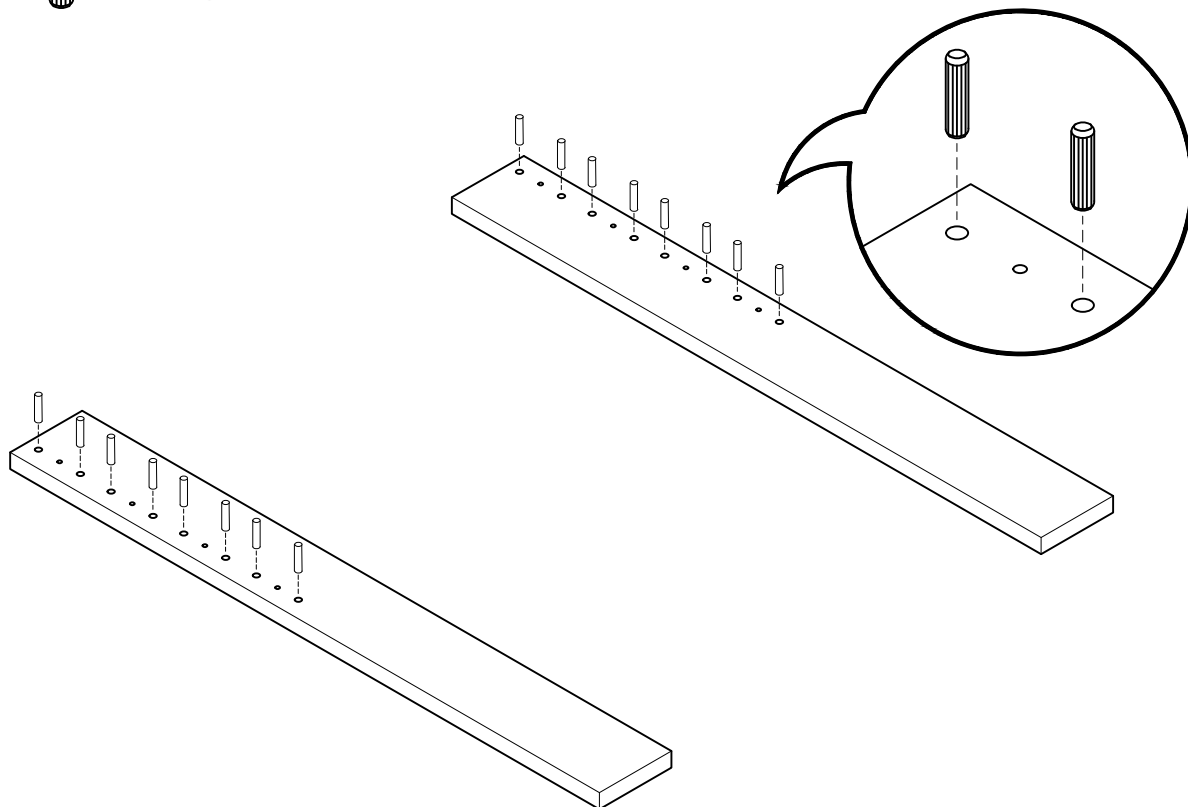

TESTA

cabecero 90 con patas
tête de lit 90 sur pied
cabeceira 90 com pés

L U F E

Cabecero 90 (1/2)

LCT x4

Cabecero patas (2/2)

* BH x1

PCT x2

* BH20-018

1  x 16

2

L U F E

3

4  x 8

L U F E

L U F E