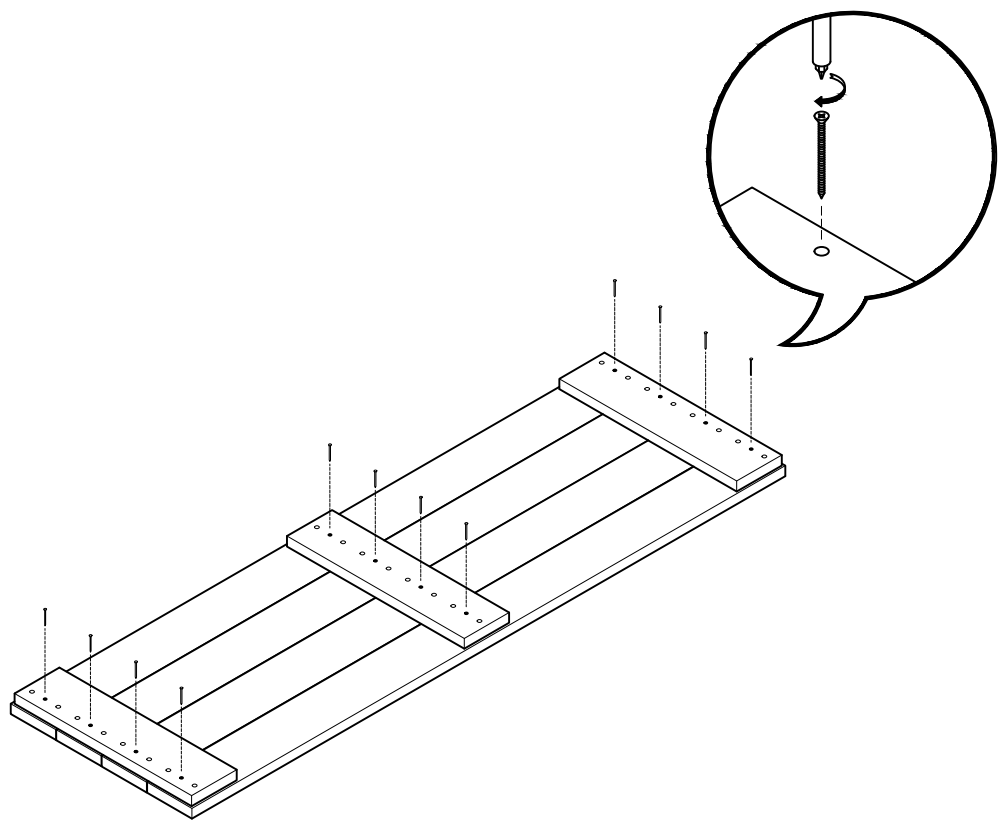

TESTA

cabecero
tête de lit
cabeceira
testiera

L U F E

Cabecero 105 - 135 - 140 - 150 - 160 -180 (1/2)

Cabecero colgar (2/2)

* BH20-017

1  x 24

2

L U F E

3

4

L U F E

5  x 12

6  x 6  x 2

L U F E

7  x 6  x 6  x 2