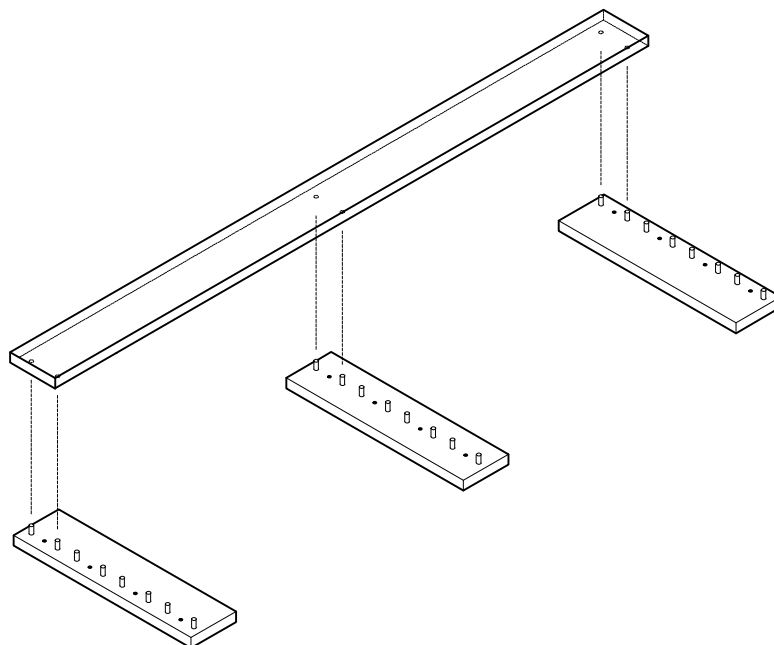

TESTA

cabecero
tête de lit
cabeceira
testiera

L U F E

Cabecero 105 - 135 - 140 - 150 - 160 -180 (1/2)

Cabecero colgar (2/2)

* BH20-017

1  x 24

2

L U F E

3

4

L U F E

5  x 12

6  x 6  x 2

L U F E

7  x 6  x 6  x 2