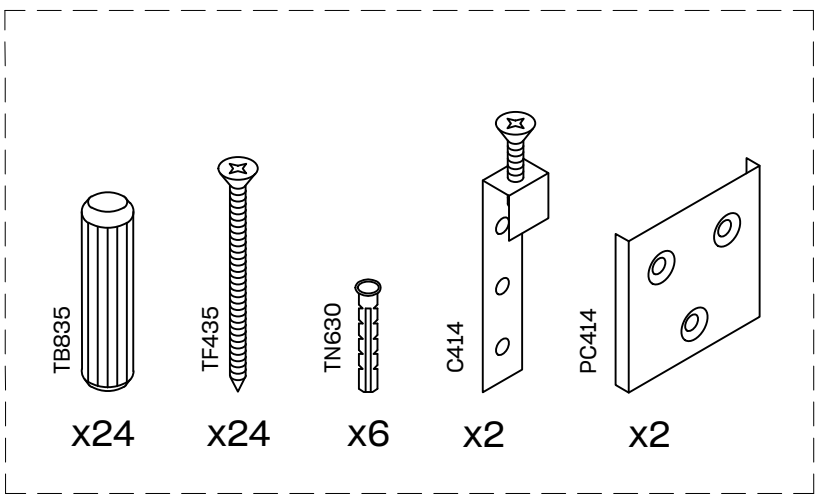

TESTA

cabecero
tête de lit
cabeceira
testiera

L U F E

Cabecero 105 - 135 - 140 - 150 - 160 -180 (1/2)

Cabecero colgar (2/2)

* BH20-017

1  x 24

2

L U F E

3

4

L U F E

5  x 12

6  x 6  x 2

L U F E

7  x 6  x 6  x 2