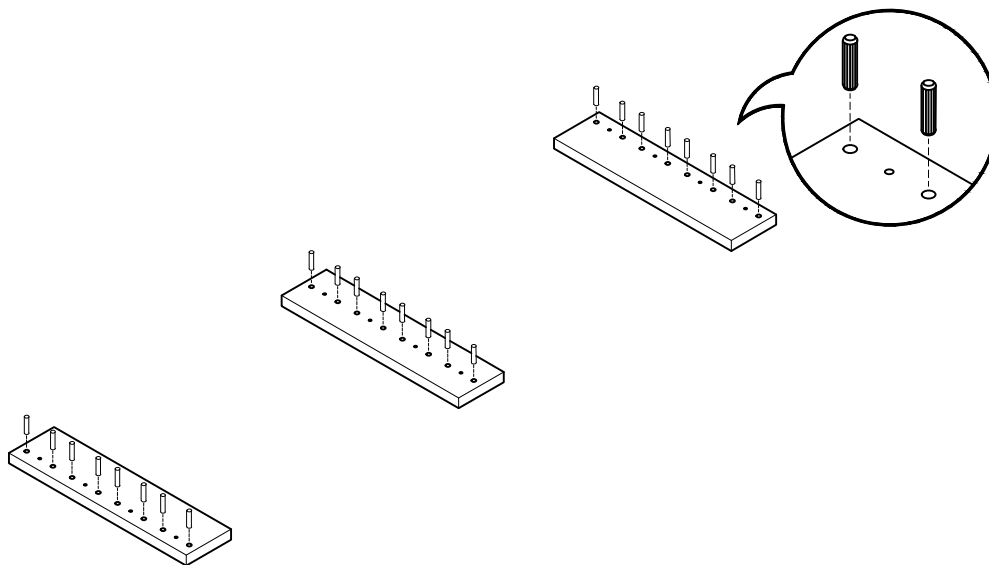

TESTA

cabecero
tête de lit
cabeceira
testiera

L U F E

Cabecero 105 - 135 - 140 - 150 - 160 -180 (1/2)

Cabecero colgar (2/2)

* BH20-017

1  x 24

2

L U F E

3

4

L U F E

5  x 12

6  x 6  x 2

L U F E

7  x 6  x 6  x 2