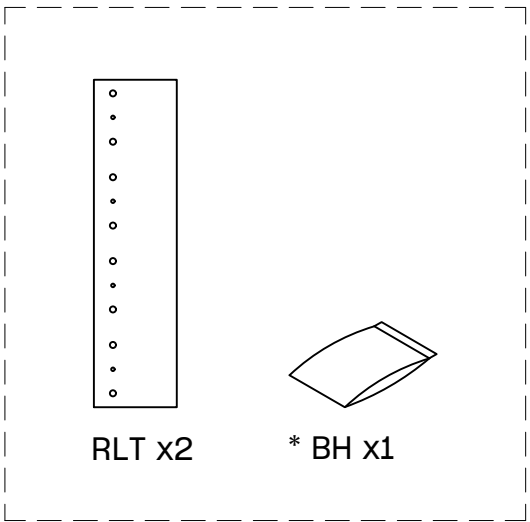

TESTA

cabecero
tête de lit
cabeceira
testiera

L U F E

Cabecero 105 - 135 - 140 - 150 - 160 -180 (1/2)

Cabecero colgar (2/2)

* BH20-017

1  x 24

2

L U F E

3

4

L U F E

5  x 12

6  x 6  x 2

L U F E

7  x 6  x 6  x 2