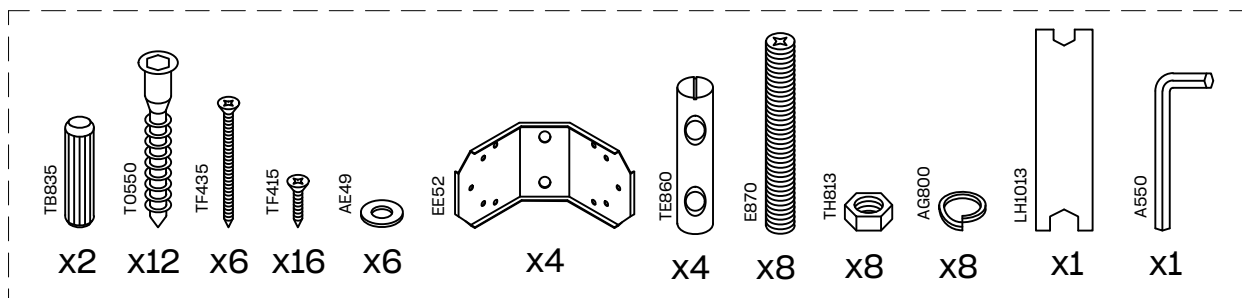

BATU

banco 90x35
banc 90x35
banco 90x35

Banco Batu 90x35

Patatas banco Batu

* BH23-011

1  x 8  x 4

2  x 8

L U F E

3  x 2

4

L U F E

5  x 8

6  x 4  x 4

L U F E

7

 x 4  x 4

L U F E

8  x 4  x 4

9  x 4  x 4  x 4

L U F E

L U F E

ESPAÑA
muebleslufe.com
@muebleslufe

FRANCE
meubleslufe.fr
@lufefrance

PORTUGAL
moveislufe.pt
@lufeportugal