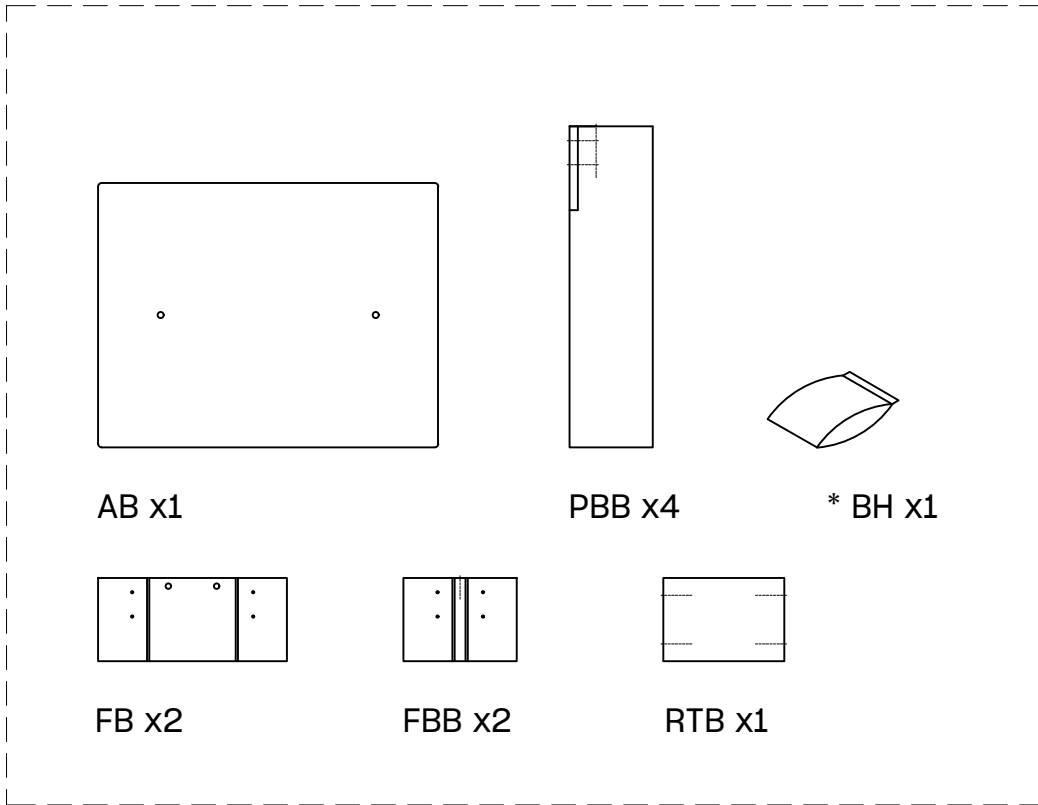

BATU

banco taburete 45x35
banc tabouret 45x35
banco tamborete 45x35

Banco Batu 45x35

* BH23-011

1  x 8  x 4

2  x 8

L U F E

3  x 2

4

L U F E

5  x 4

6  x 4  x 4

L U F E

7

 x 4  x 4

L U F E

8  x 4  x 4

9  x 4  x 4  x 4

L U F E

L U F E

ESPAÑA
muebleslufe.com
@muebleslufe

FRANCE
meubleslufe.fr
@lufefrance

PORTUGAL
moveislufe.pt
@lufeportugal

L U F E