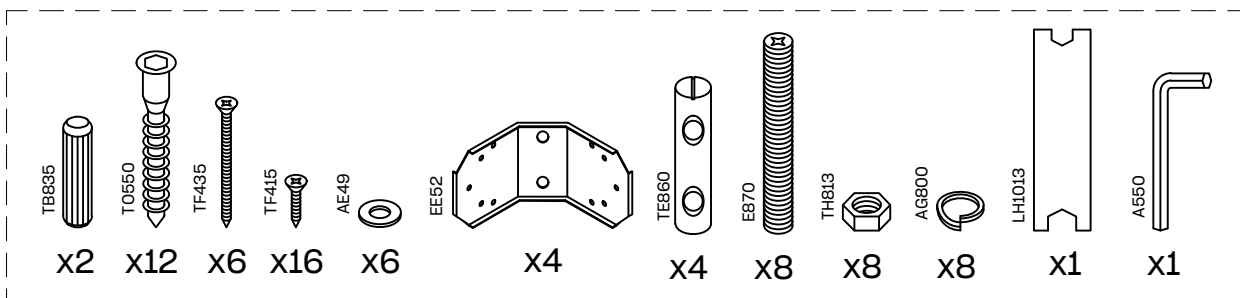

BATU

banco taburete 45x35
banc tabouret 45x35
banco tamborete 45x35

Banco Batu 45x35

* BH23-011

1  x 8  x 4

2  x 8

L U F E

3  x 2

4

L U F E

5  x 4

6  x 4  x 4

L U F E

7

 x 4  x 4

L U F E

8  x 4  x 4

9  x 4  x 4  x 4

L U F E

L U F E

ESPAÑA
muebleslufe.com
@muebleslufe

FRANCE
meubleslufe.fr
@lufefrance

PORTUGAL
moveislufe.pt
@lufeportugal

L U F E