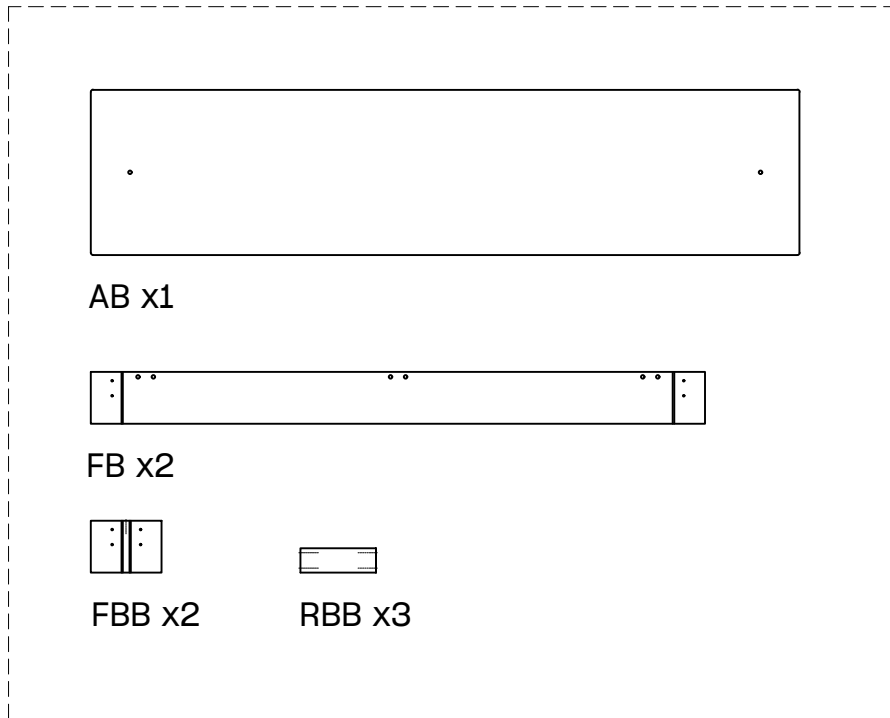

BATU

banco 150x35
banc 150x35
banco 150x35

L U F E

Banco Batu 150x35

Patas banco Batu

* BH23-011

1  x 8  x 4

2  x 8

L U F E

3  x 2

4

L U F E

5  x 12

6  x 6  x 6

L U F E

7