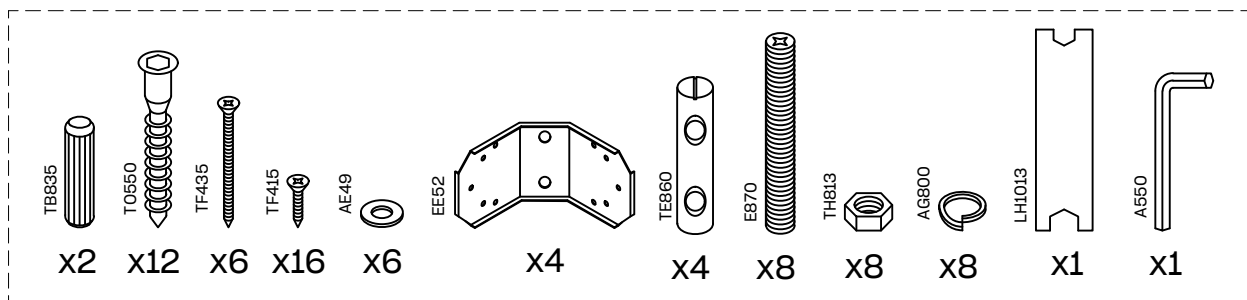

BATU

banco 150x35
banc 150x35
banco 150x35

L U F E

Banco Batu 150x35

Patas banco Batu

* BH23-011

1  x 8  x 4

2  x 8

L U F E

3  x 2

4

L U F E

5  x 12

6  x 6  x 6

L U F E

7

 x 4  x 4

L U F E

8  x 4  x 4

9  x 4  x 4  x 4

L U F E

L U F E

ESPAÑA
muebleslufe.com
@muebleslufe

FRANCE
meubleslufe.fr
@lufefrance