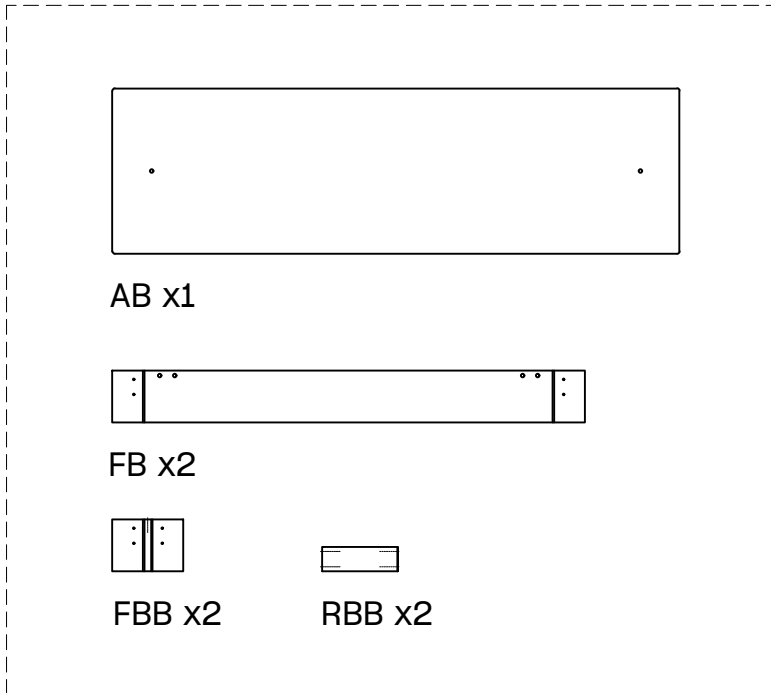

BATU

banco 120x35
banc 120x35
banco 120x35

L U F E

Banco Batu 120x35

Patas banco Batu

* BH23-011

1  x 8  x 4

2  x 8

L U F E

3  x 2

4

L U F E

5  x 8

6  x 4  x 4

L U F E

7