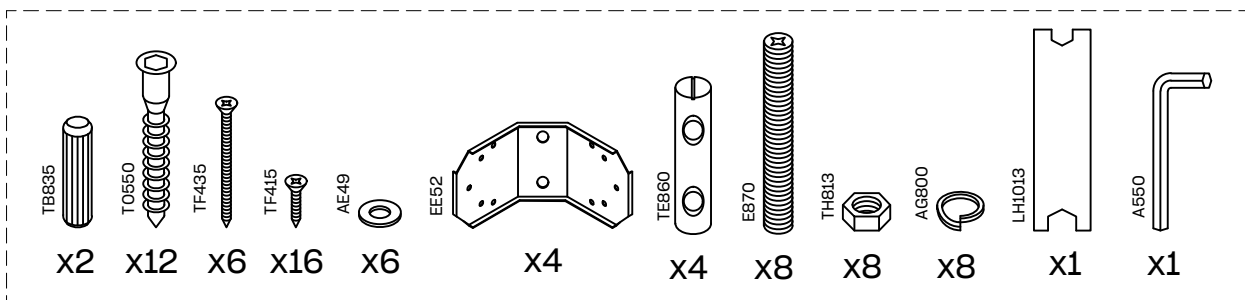

BATU

banco 120x35
banc 120x35
banco 120x35

L U F E

Banco Batu 120x35

Patas banco Batu

* BH23-011

1  x 8  x 4

2  x 8

L U F E

3  x 2

4

L U F E

5  x 8

6  x 4  x 4

L U F E

7

 x 4  x 4

L U F E

8  x 4  x 4

9  x 4  x 4  x 4

L U F E

L U F E

ESPAÑA
muebleslufe.com
@muebleslufe

FRANCE
meubleslufe.fr
@lufefrance