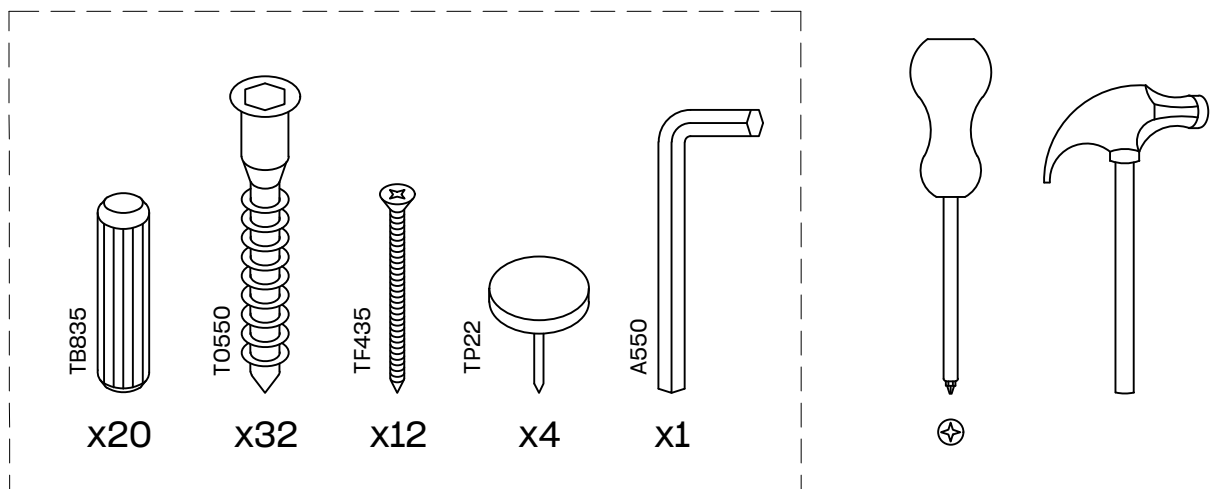

ARINA

banco 70x45
banc 70x45
banco 70x45
panca 70x45

Banco 700

Patas banco

* BH20-020

1

 x 4  x 8

L U F E

2  x 4  x 4

L U F E

3  x 4  x 8

L U F E

4  x 8  x 16

L U F E

5  x 4

L U F E