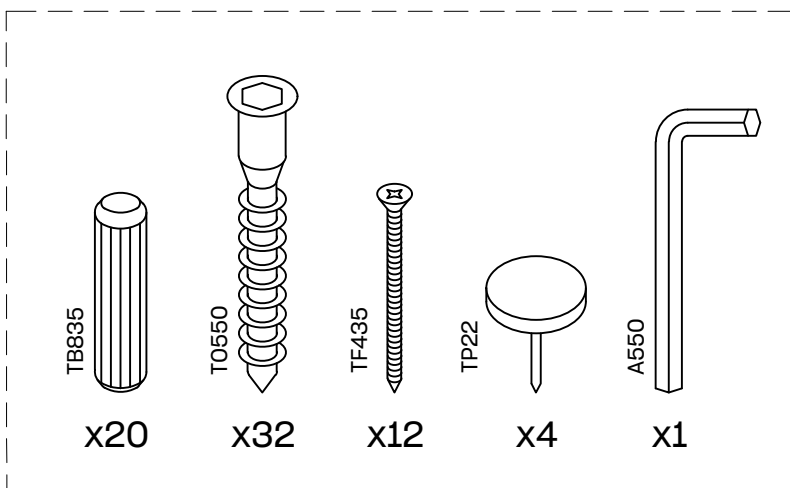

ARINA

banco 160x45
banc 160x45
banco 160x45
panca 160x45

L U F E

Banco 1600

Patras banco

* BH20-020

1  x 4  x 8

2  x 4  x 12

L U F E

3  x 4  x 8

L U F E

4  x 8  x 16

5  x 4

L U F E

L U F E

ESPAÑA
muebleslufe.com
@muebleslufe