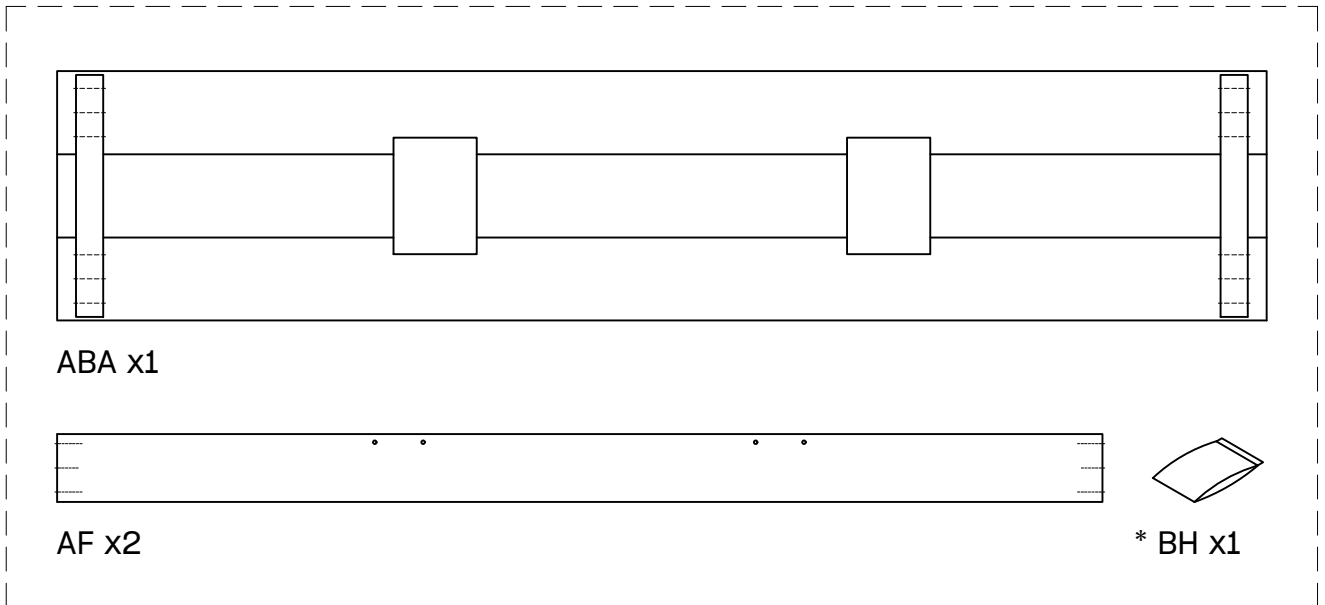

ARINA

banco 160x45
banc 160x45
banco 160x45
panca 160x45

L U F E

Banco 1600

Patras banco

* BH20-020

1  x 4  x 8

2  x 4  x 12

L U F E

3  x 4  x 8

L U F E

4  x 8  x 16

5  x 4

L U F E

L U F E

ESPAÑA
muebleslufe.com
@muebleslufe