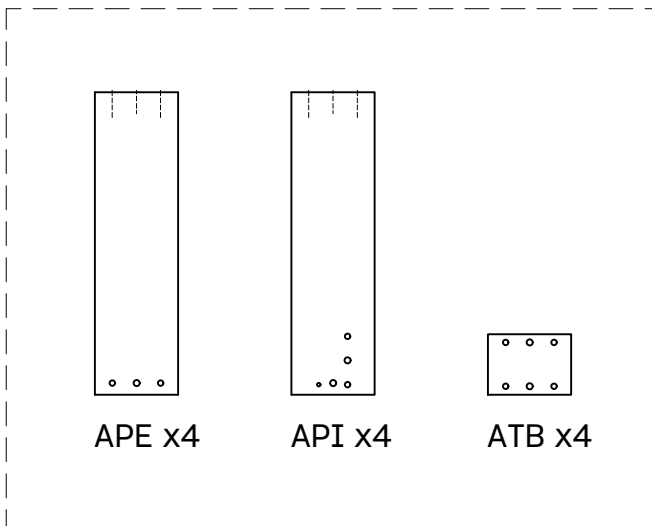

ARINA

banco 160x45
banc 160x45
banco 160x45
panca 160x45

L U F E

Banco 1600

Patras banco

* BH20-020

1  x 4  x 8

2  x 4  x 12

L U F E

3  x 4  x 8

L U F E

4  x 8  x 16

5  x 4

L U F E

L U F E

ESPAÑA
muebleslufe.com
@muebleslufe