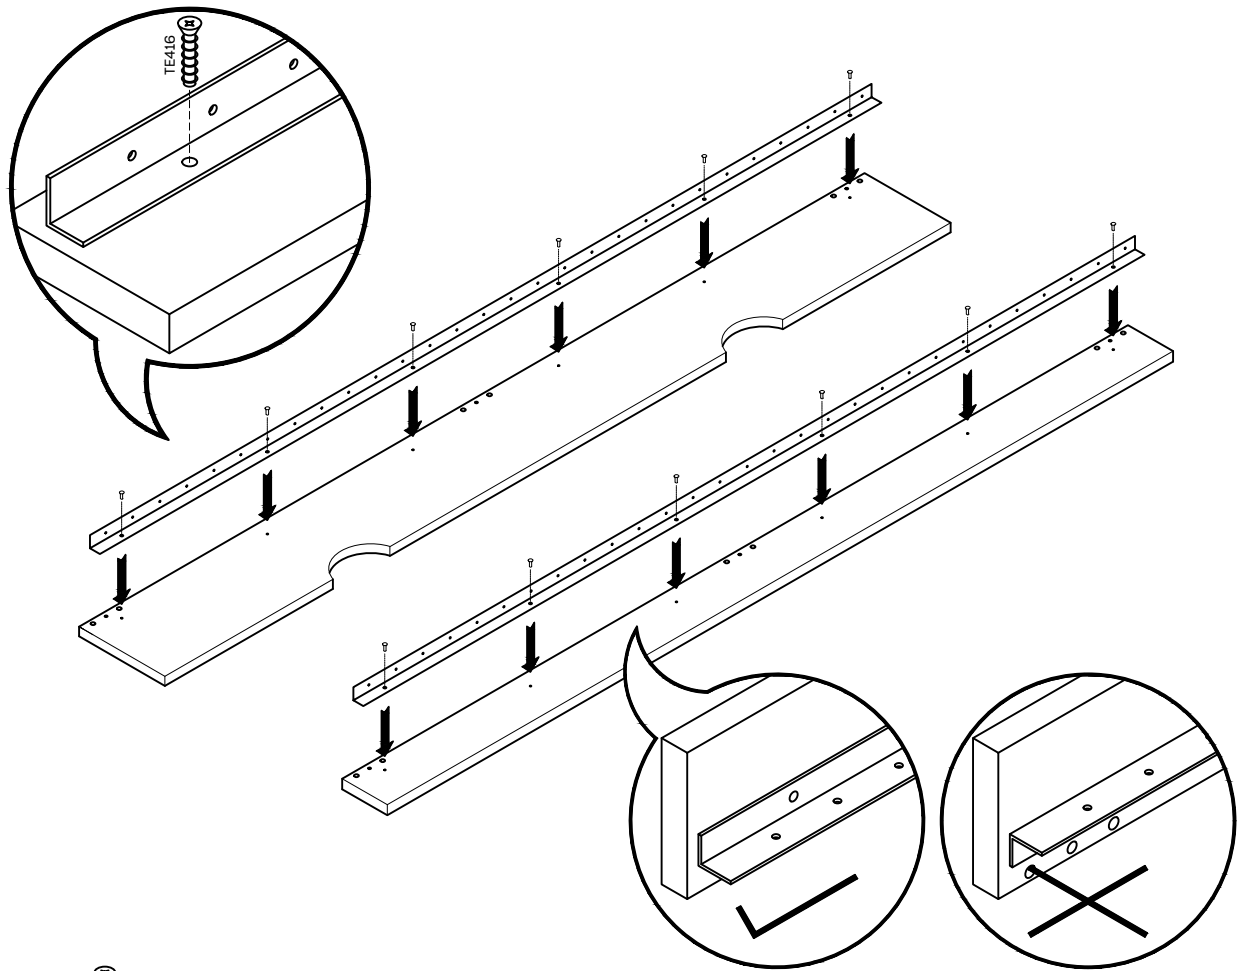

DUT

arrastre nido 80 y 90
lit gigogne 80 et 90
cama-gaveta 80 e 90
letto estraibile 80 e 90

L U F E

Arrastre nido Dut

Lamas Dut

- * L x14 > 180cm
- * L x15 > 190 cm
- * L x16 > 200 cm

* BH24-009

1  x 12

2  x 6

L U F E

3  x 12  x 6

L U F E

4  x 12

L U F E

5  x 6

L U F E