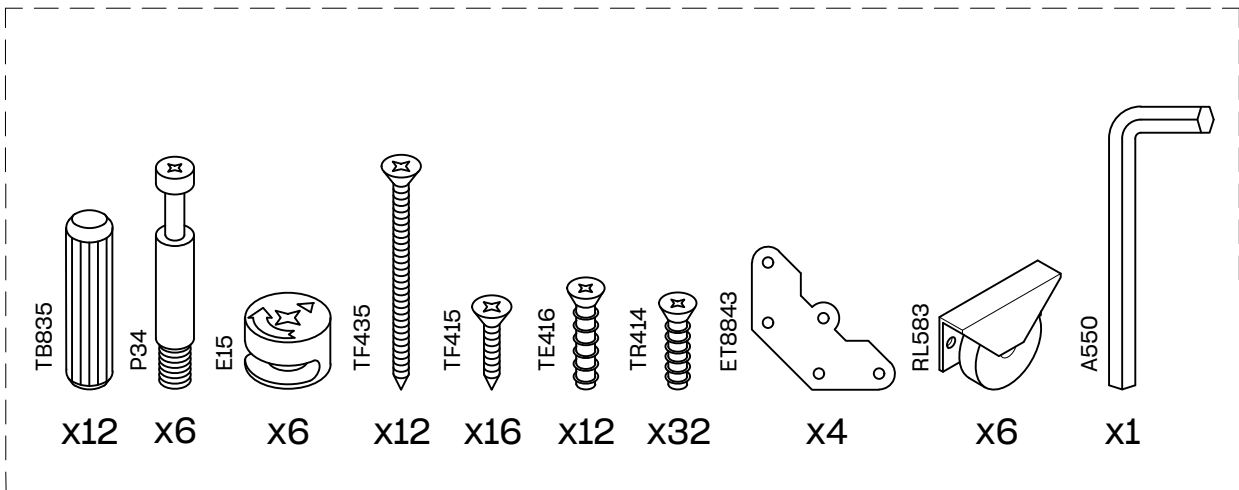

DUT

arrastre nido 80 y 90
lit gigogne 80 et 90
cama-gaveta 80 e 90
letto estraibile 80 e 90

L U F E

Arrastre nido Dut

Lamas Dut

- * L x14 > 180cm
- * L x15 > 190 cm
- * L x16 > 200 cm

* BH24-009

1  x 12

2  x 6

L U F E

3  x 12  x 6

L U F E

4  x 12

L U F E

5  x 6

L U F E

6  x 16  x 4

L U F E

7 x 28/30/32

L U F E

L U F E

ESPAÑA
muebleslufe.com
@muebleslufe

FRANCE
meubleslufe.fr
@lufefrance

PORTUGAL
moveislufe.pt
@lufeportugal