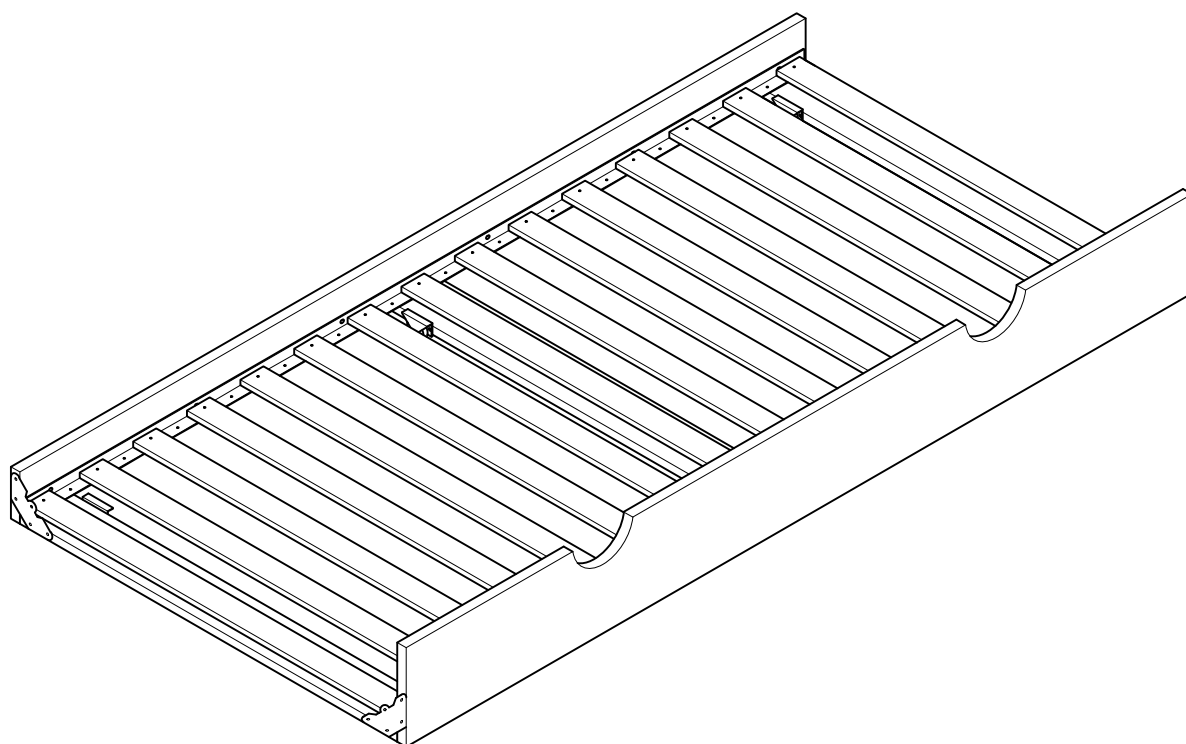

DUT

arrastre nido 80 y 90
lit gigogne 80 et 90
cama-gaveta 80 e 90
letto estraibile 80 e 90

L U F E

Arrastre nido Dut

Lamas Dut

- * L x14 > 180cm
- * L x15 > 190 cm
- * L x16 > 200 cm

* BH24-009

1  x 12

2  x 6

L U F E

3  x 12  x 6

L U F E

4  x 12

L U F E

5  x 6

L U F E