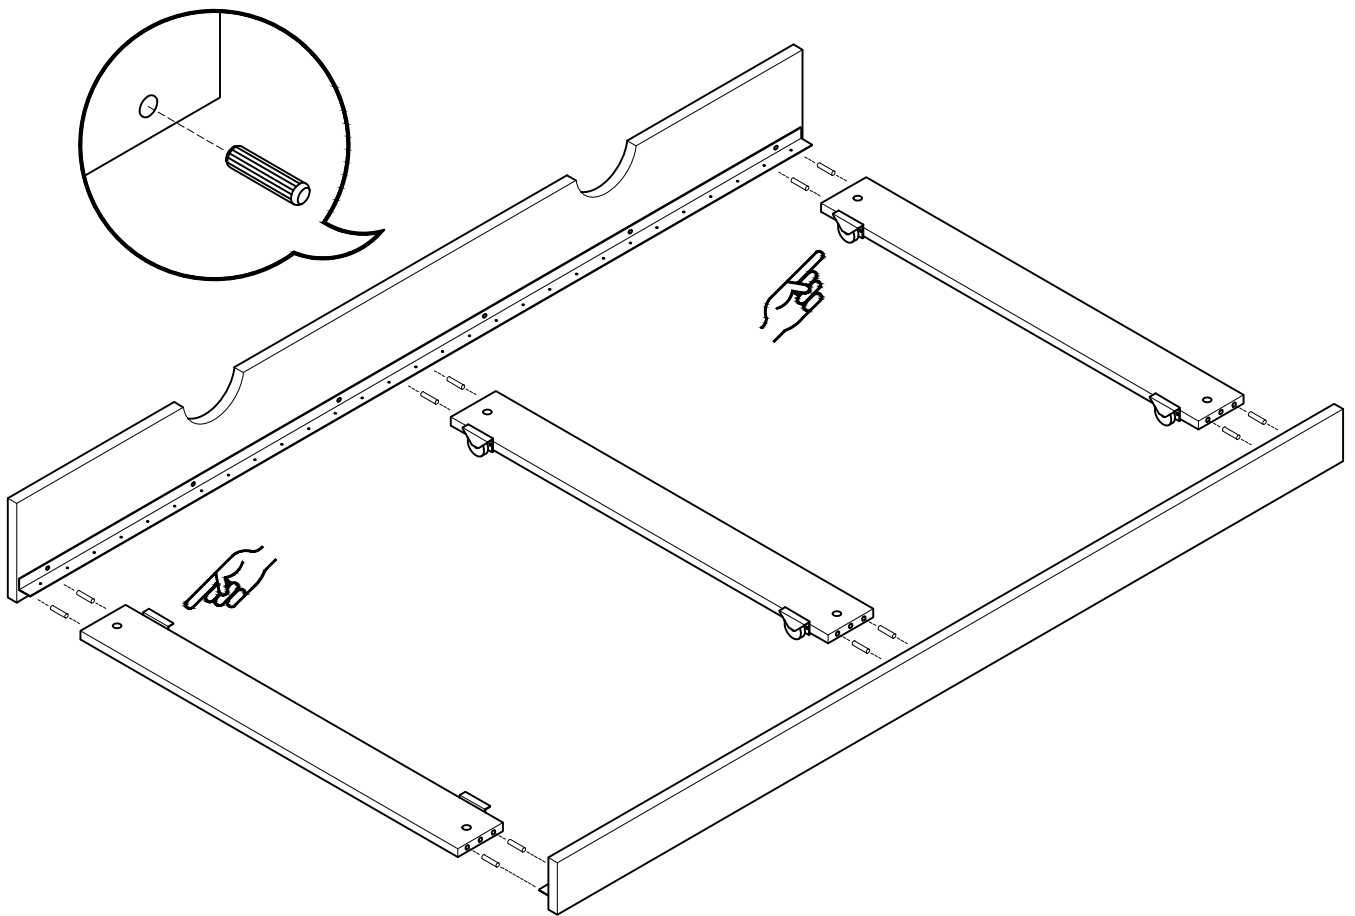

DUT

arrastre nido 80 y 90
lit gigogne 80 et 90
cama-gaveta 80 e 90
letto estraibile 80 e 90

L U F E

Arrastre nido Dut

Lamas Dut

- * L x14 > 180cm
- * L x15 > 190 cm
- * L x16 > 200 cm

* BH24-009

1  x 12

2  x 6

L U F E

3  x 12  x 6

L U F E

4  x 12

L U F E

5  x 6

L U F E