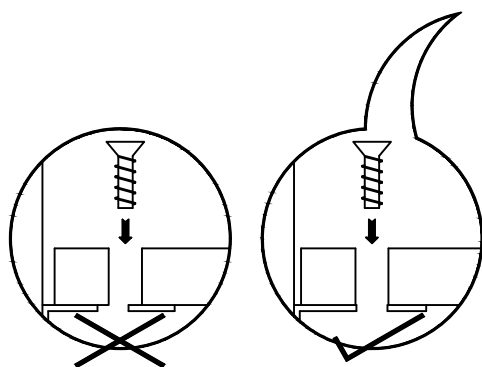

DUT

arrastre nido 80 y 90
lit gigogne 80 et 90
cama-gaveta 80 e 90
letto estraibile 80 e 90

L U F E

Arrastre nido Dut

Lamas Dut

- * L x14 > 180cm
- * L x15 > 190 cm
- * L x16 > 200 cm

* BH24-009

1  x 12

2  x 6

L U F E

3  x 12  x 6

L U F E

4  x 12

L U F E

5  x 6

L U F E

6  x 16  x 4

L U F E

7 x 28/30/32

L U F E

L U F E

ESPAÑA
muebleslufe.com
@muebleslufe

FRANCE
meubleslufe.fr
@lufefrance

PORTUGAL
moveislufe.pt
@lufeportugal