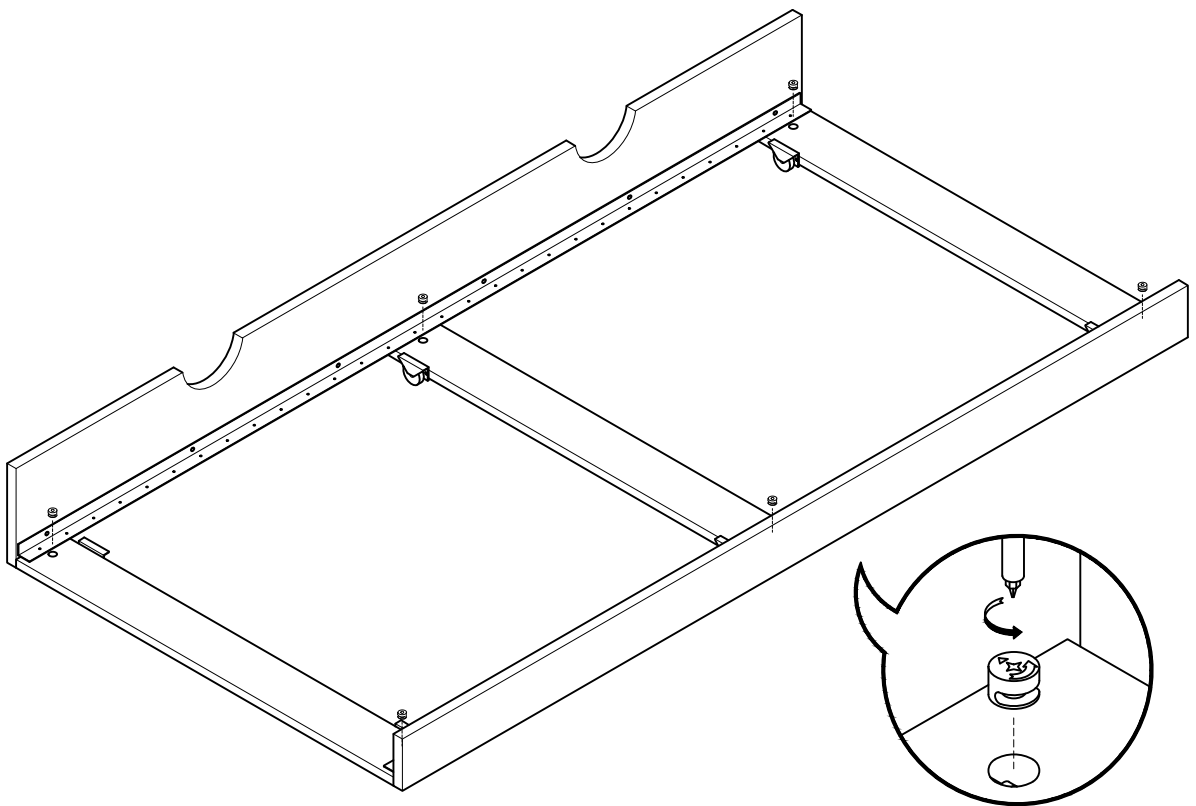

DUT

arrastre nido 80 y 90
lit gigogne 80 et 90
cama-gaveta 80 e 90
letto estraibile 80 e 90

L U F E

Arrastre nido Dut

Lamas Dut

- * L x14 > 180cm
- * L x15 > 190 cm
- * L x16 > 200 cm

* BH24-009

1  x 12

2  x 6

L U F E

3  x 12  x 6

L U F E

4  x 12

L U F E

5  x 6

L U F E