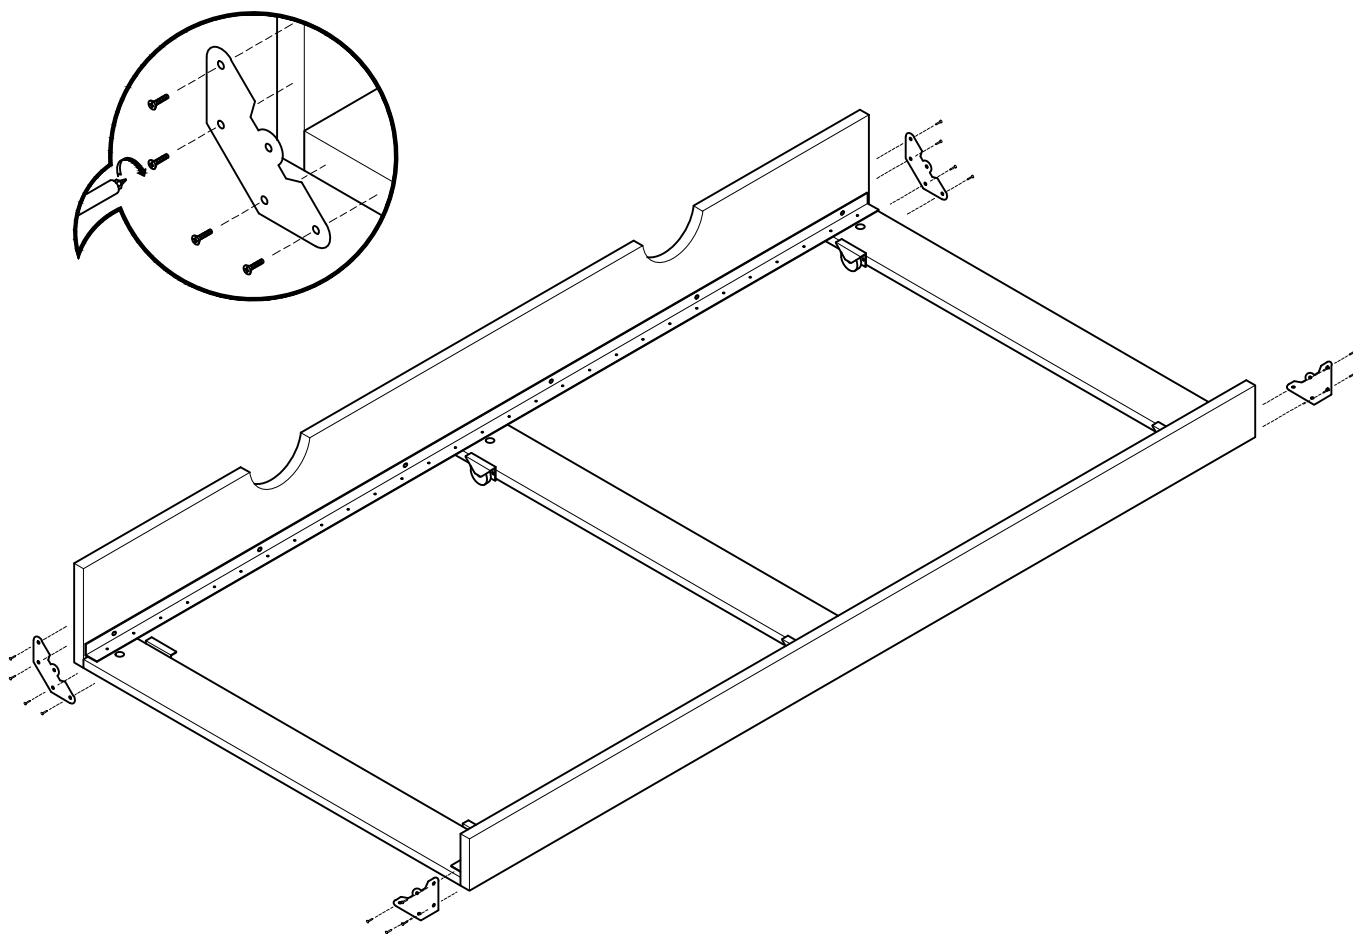

6 x 16 x 4

L U F E