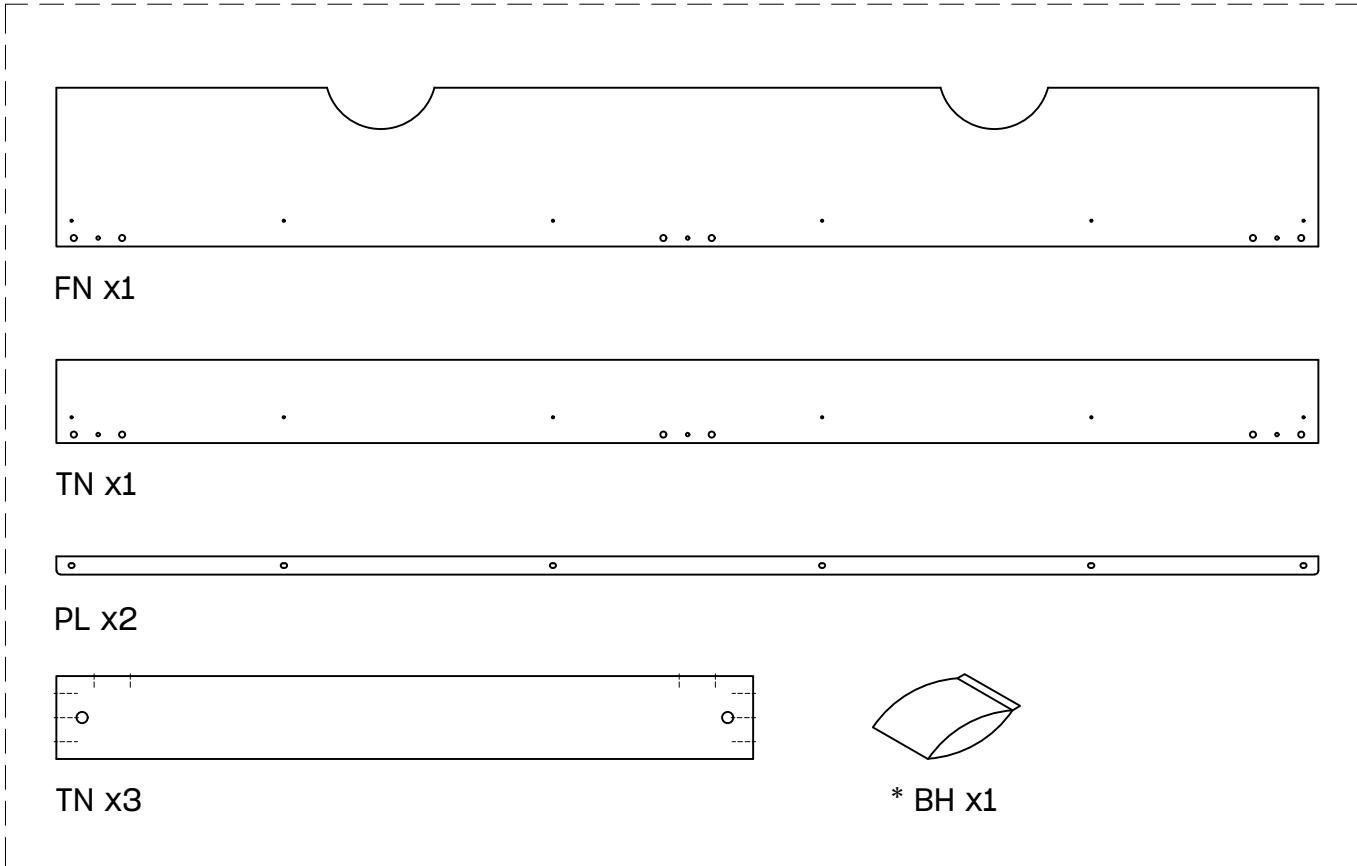

DUT

arrastre nido 80 y 90
lit gigogne 80 et 90
cama-gaveta 80 e 90
letto estraibile 80 e 90

L U F E

Arrastre nido Dut

Lamas Dut

- * L x14 > 180cm
- * L x15 > 190 cm
- * L x16 > 200 cm

* BH24-009

1  x 12

2  x 6

L U F E

3  x 12  x 6

L U F E

4  x 12

L U F E

5  x 6

L U F E

6  x 16  x 4

L U F E

7 x 28/30/32

L U F E

L U F E

ESPAÑA
muebleslufe.com
@muebleslufe

FRANCE
meubleslufe.fr
@lufefrance

PORTUGAL
moveislufe.pt
@lufeportugal