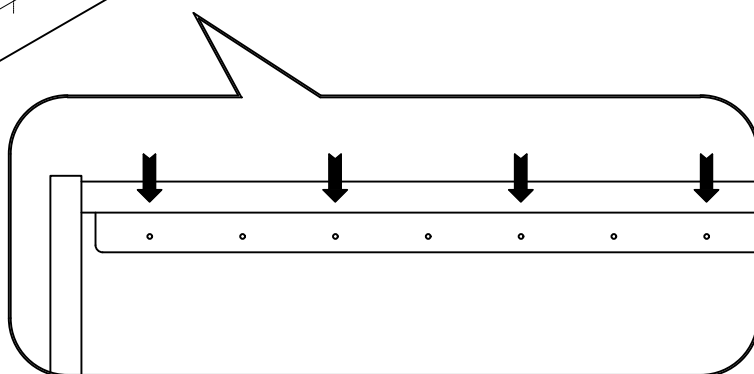

7 x 28/30/32

L U F E