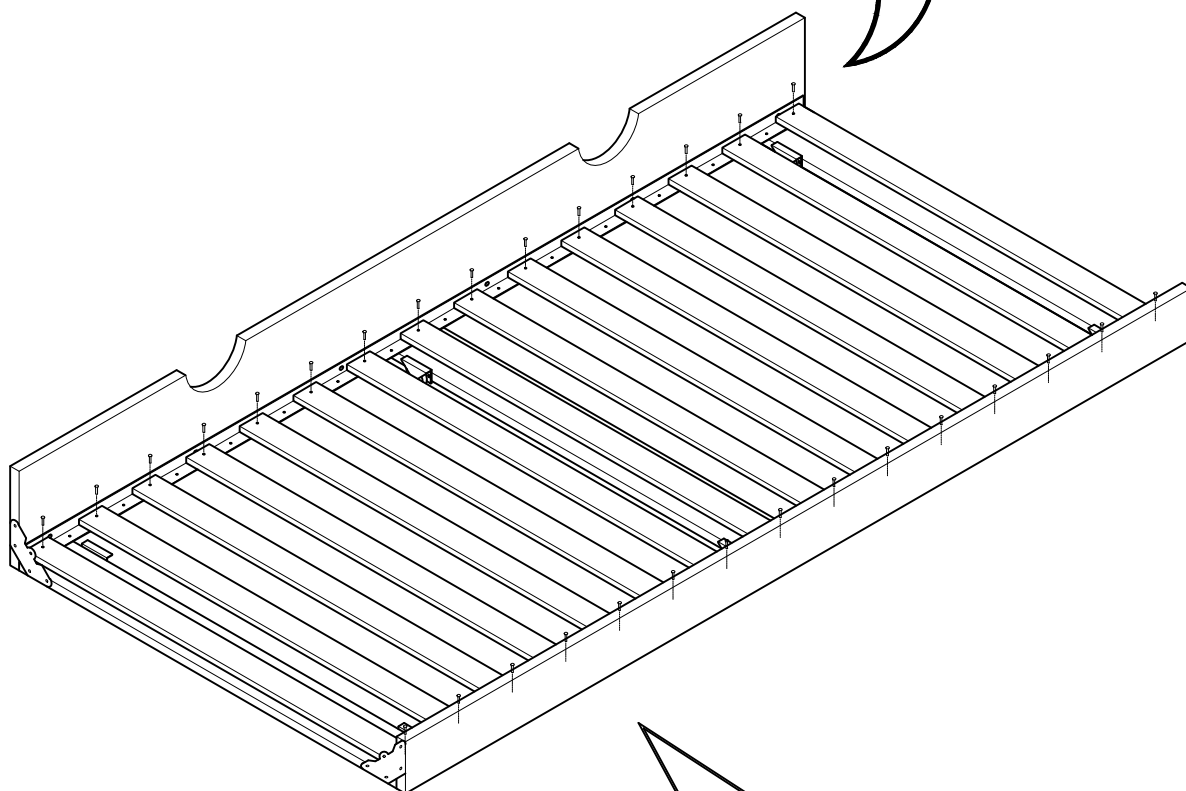

7 x 28/30/32

L U F E