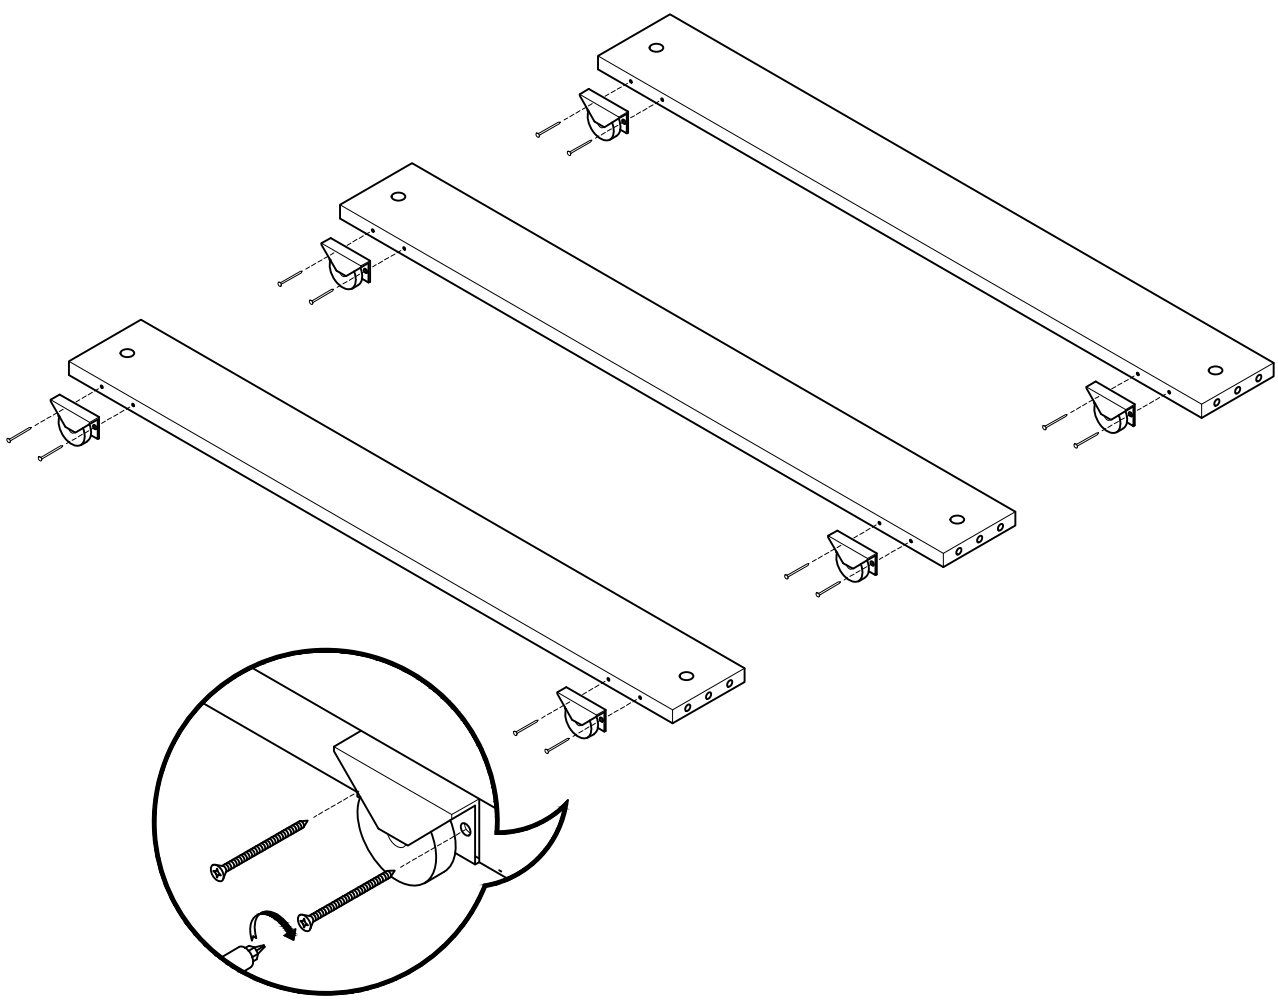

3 x 12 x 6

L U F E