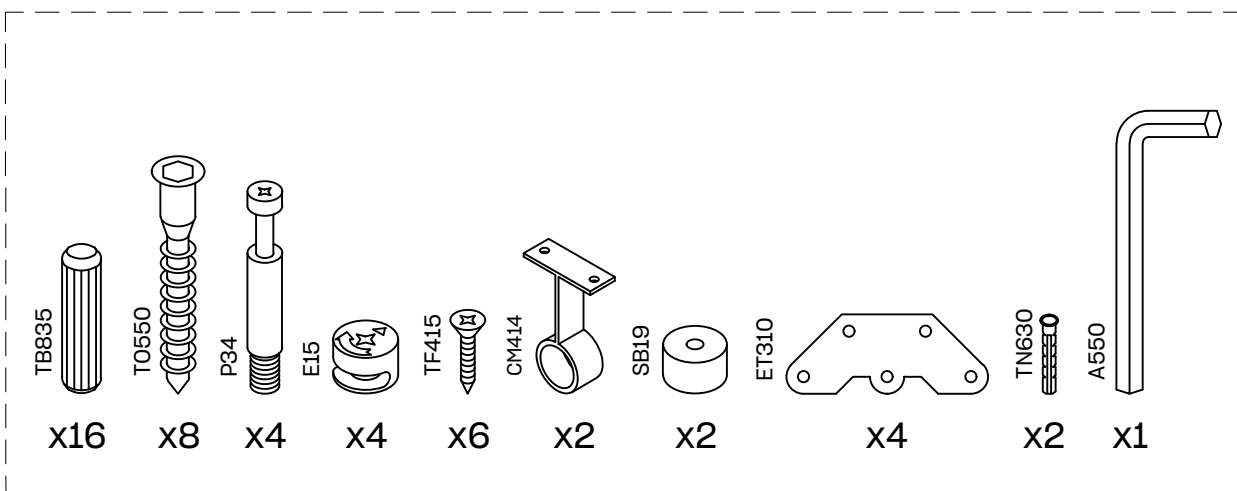

# Armario infantil Montessori

\* BH23-014

**1**  x 8

**2**  x 8

**L U F E**

3  x 2  x 4

4

L U F E

5  x 2  x 2

6  x 4

L U F E

7  x 8  x 4

L U F E

8

x 4  x 16

L U F E