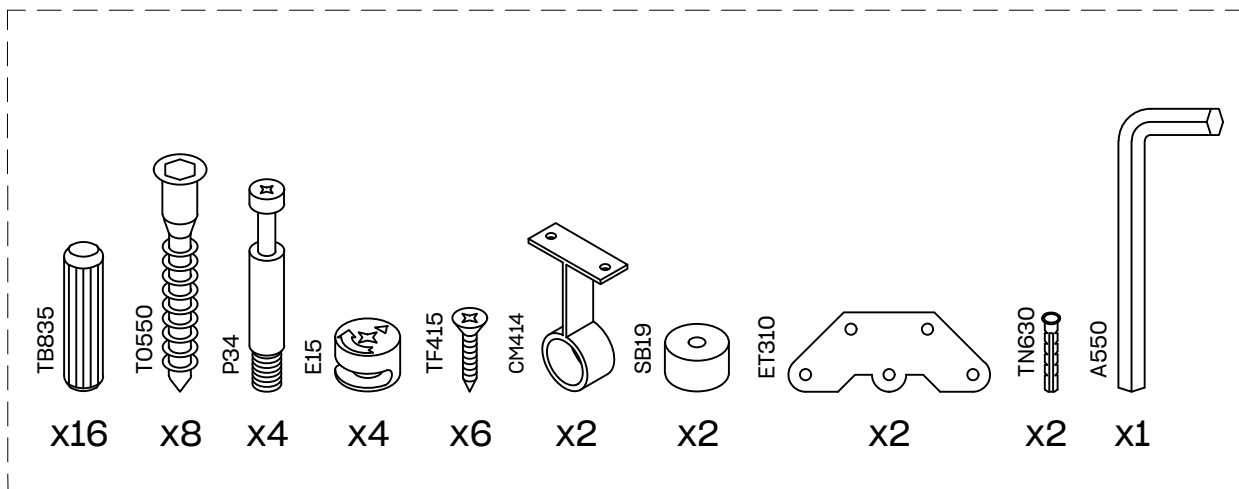

# Armario infantil Montessori

\* BH23-014

**1**  x 8

**2**  x 8

**L U F E**

3  x 2  x 4

4

L U F E

5  x 2  x 2

6  x 4

L U F E

7  x 8  x 4

L U F E

8

x 4  x 16

LUF E