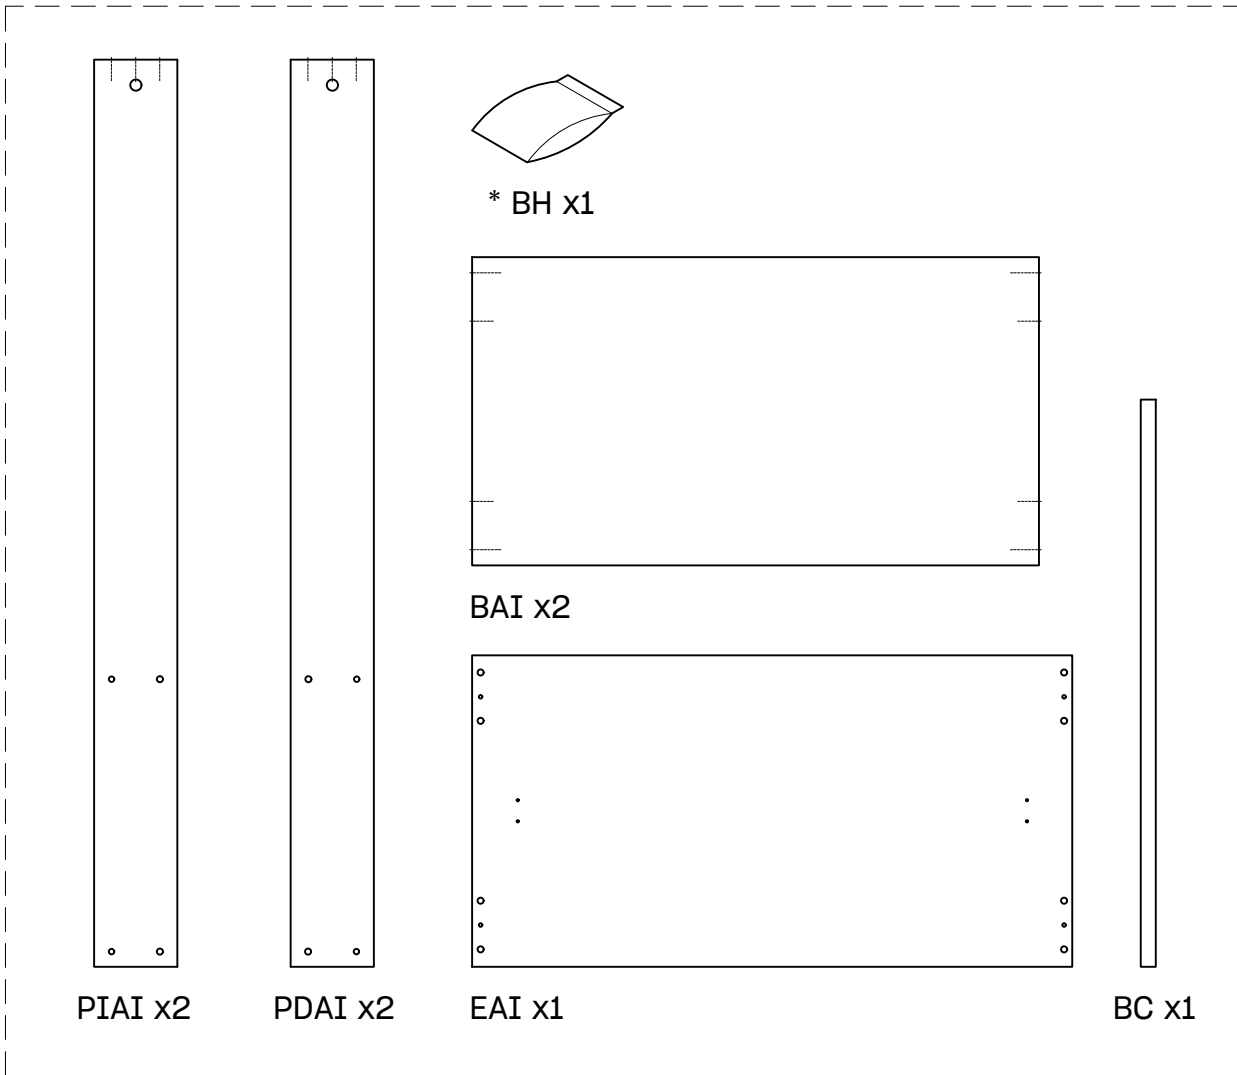

# Armario infantil Montessori

\* BH23-014

**1**  x 8

**2**  x 8

**L U F E**

3  x 2  x 4

4

L U F E

5  x 2  x 2

6  x 4

L U F E

7  x 8  x 4

L U F E

8

x 4  x 16

L U F E