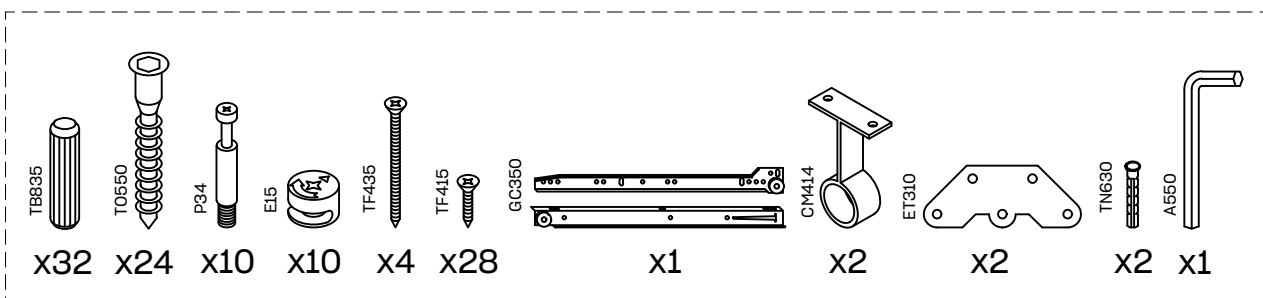

MONTESSORI

armario infantil con cajón
armoie pour enfants avec tiroir
armário infantil com gaveta

L U F E

Armario doble infantil Montessori (2/1)

Armario doble infantil Montessori (2/2)

* BH23-015

L U F E

1  x 2  x 4

2  x 12

L U F E

3  x 12  x 2

4  x 4

L U F E

5

x 6

L U F E

6

x 2

7

x 6

L U F E

8  x 2  x 4

9

L U F E