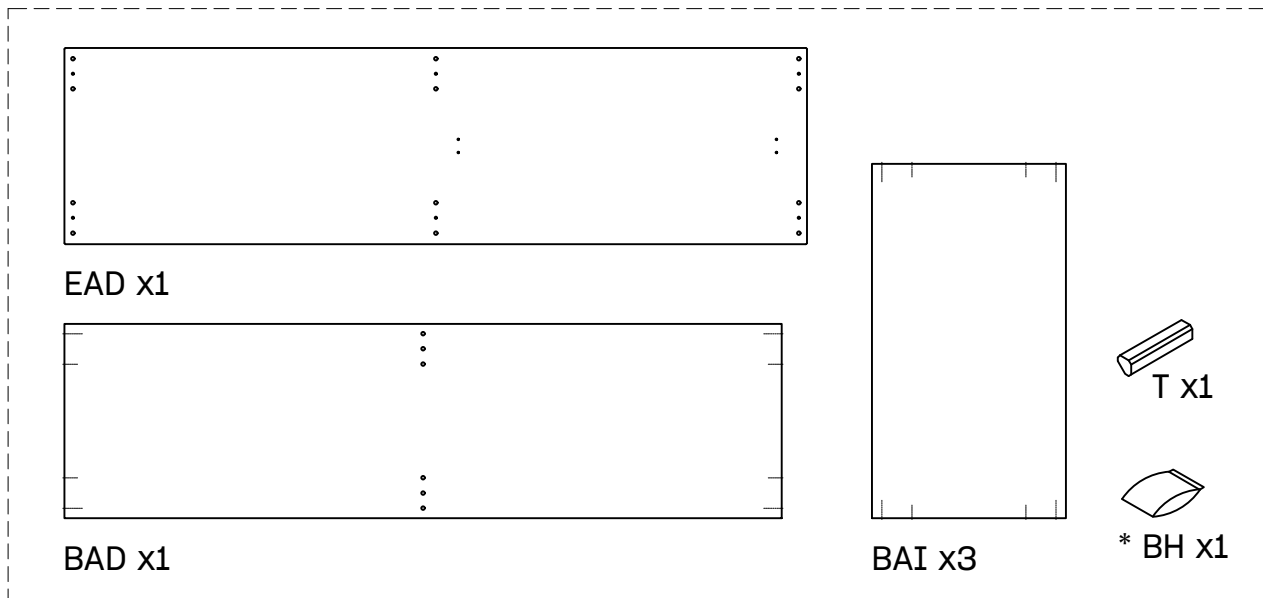

MONTESSORI

armario infantil con cajón
armoie pour enfants avec tiroir
armário infantil com gaveta

L U F E

Armario doble infantil Montessori (2/1)

Armario doble infantil Montessori (2/2)

* BH23-015

L U F E

1  x 2  x 4

2  x 12

L U F E

3  x 12  x 2

4  x 4

L U F E

5

x 6

L U F E

6

x 2

7

x 6

L U F E

8  x 2  x 4

9

L U F E

17  x 2

18  x 4  x 1+1

L U F E

19

L U F E

20

x 4

x 16