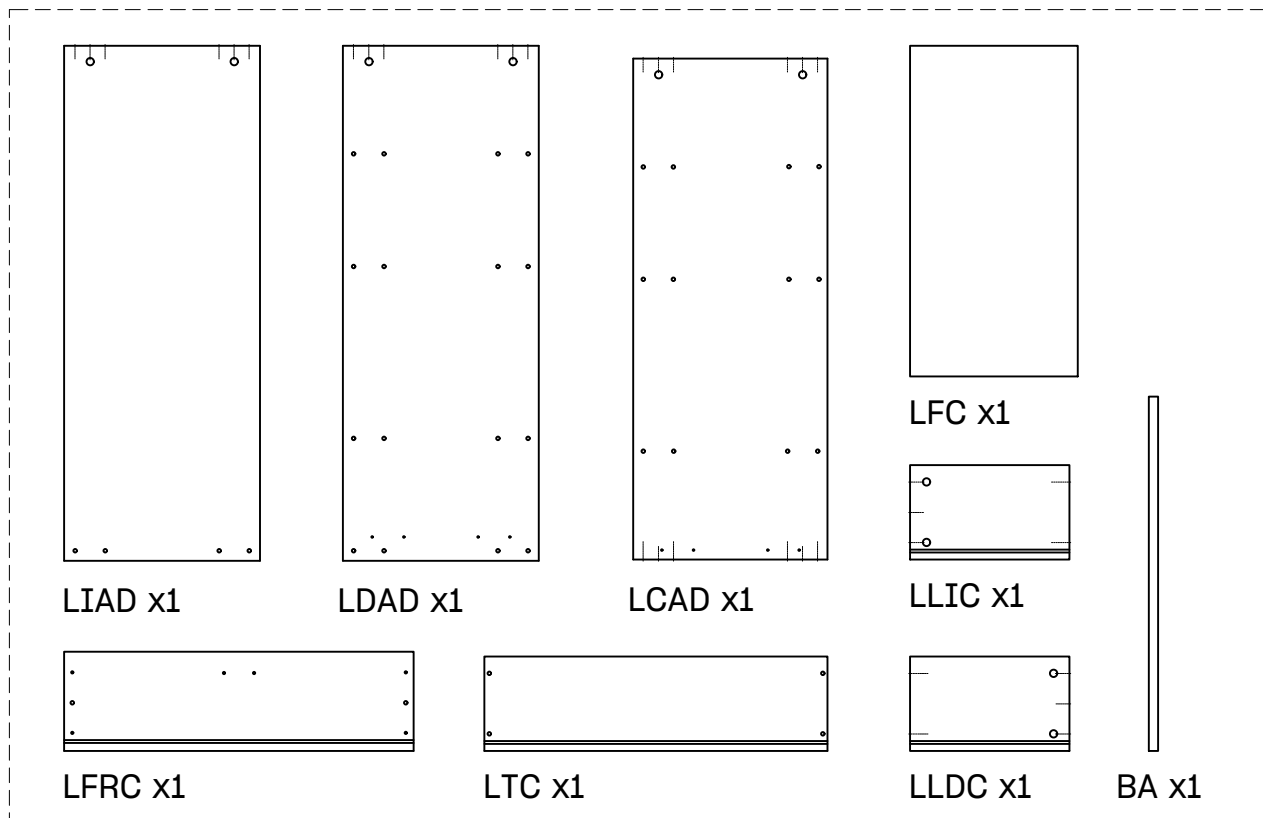

MONTESSORI

armario infantil con cajón
armoie pour enfants avec tiroir
armário infantil com gaveta

L U F E

Armario doble infantil Montessori (2/1)

Armario doble infantil Montessori (2/2)

* BH23-015

L U F E

1  x 2  x 4

2  x 12

L U F E

3  x 12  x 2

4  x 4

L U F E

5

x 6

L U F E

6

x 2

7

x 6

L U F E

8  x 2  x 4

9

L U F E

10  x 6  x 12

L U F E

L U F E

1  x 2  x 4

2  x 12

L U F E

3  x 12  x 2

4  x 4