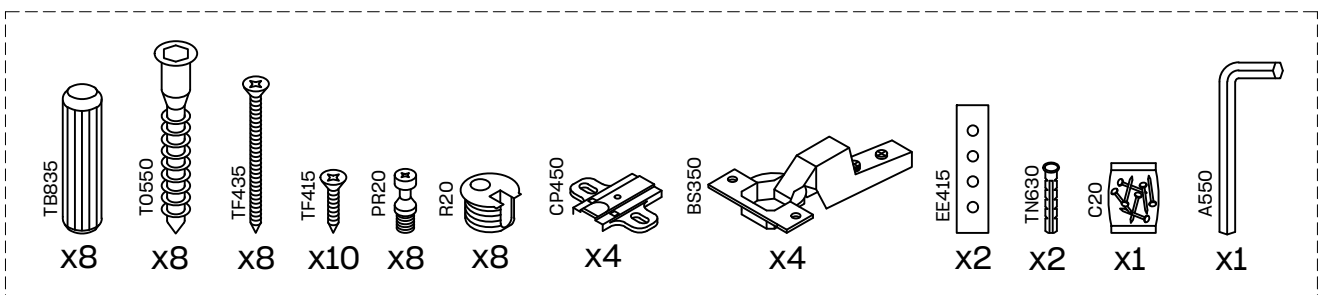

AIKA

vitrina
vitrine
vitrina

L U F E

Libe estructura vitrina 2/1 x1

Libe estructura vitrina 2/2 x1

BH23-004 x1

Libe encimera corta x1

BH20-036 x1

Aika patas cortas x1

BH20-036 x1

Libe estructura vitrina 2/1 x1

Libe estructura vitrina 2/2 x1

BH23-010 x1

1  x 4  x 8  x 8

2  x 4

L U F E

3  x 4

4  x 8

L U F E

5  x 8

6

L U F E

7

8