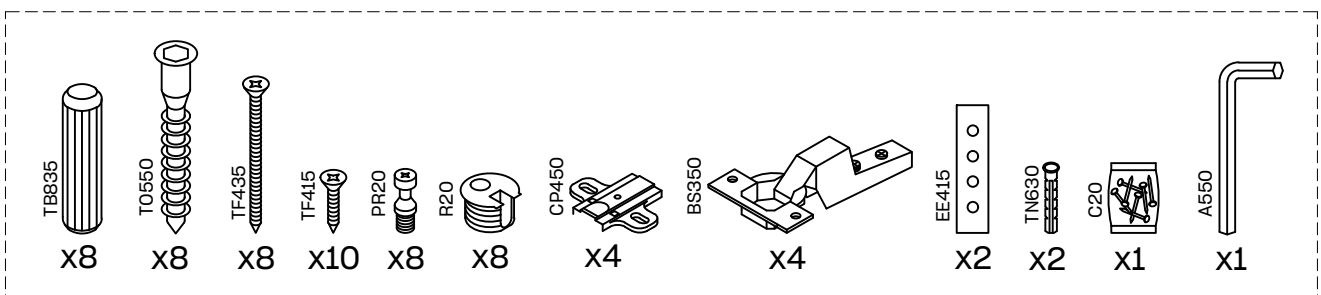

AIKA

vitrina con cajonera
vitrine avec commode
vitrina com cómoda

L U F E

Libe estructura vitrina 2/1 x1

Libe estructura vitrina 2/2 x1

BH23-010 x1

Libe estructura cajón x4

BH23-004 x4

Libe encimera larga x1

BH23-008 x1

Aika patas largas x1

BH23-008 x1

Libe estructura vitrina 2/1 x1

Libe estructura vitrina 2/2 x1

BH23-010 x1

1  x 4  x 8  x 8

2  x 4

L U F E

3  x 4

4  x 8

L U F E

5  x 8

6

L U F E

7

8  x 1

L U F E

Libre estructura cajón x4

BH23-004 x4

9  x 4  x 1+1

10  x 8

L U F E