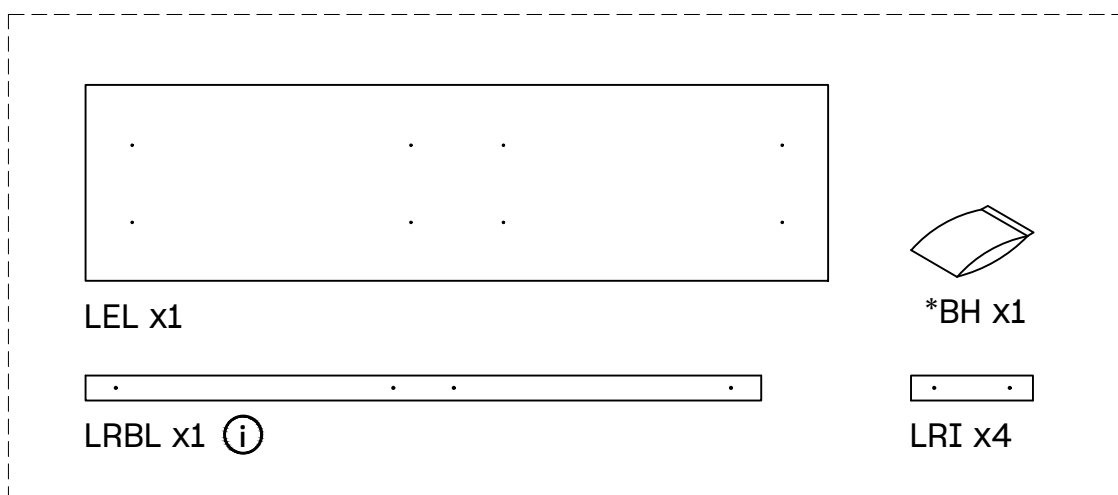

Libe encimera larga