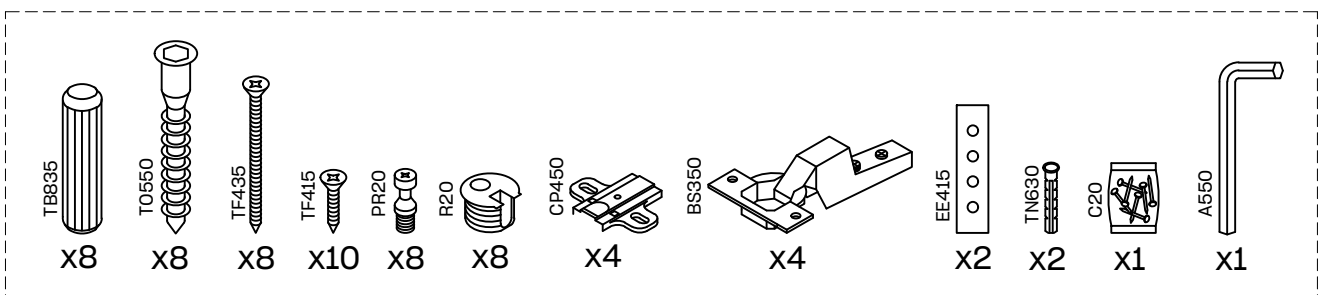

AIKA

vitrina con cajón
vitrine avec tiroir
vitrina com gaveta

L U F E

Libe estructura vitrina 2/1 x1

Libe estructura vitrina 2/2 x1

BH23-010 x1

Libe estructura cajón x1

BH23-004 x1

Libe encimera corta x1

BH20-036 x1

Libe patas cortas x1

BH20-036 x1

Libe estructura vitrina 2/1 x1

Libe estructura vitrina 2/2 x1

BH23-010 x1

1  x 4  x 8  x 8

2  x 4

L U F E

3  x 4

4  x 8

L U F E

5  x 8

6

L U F E