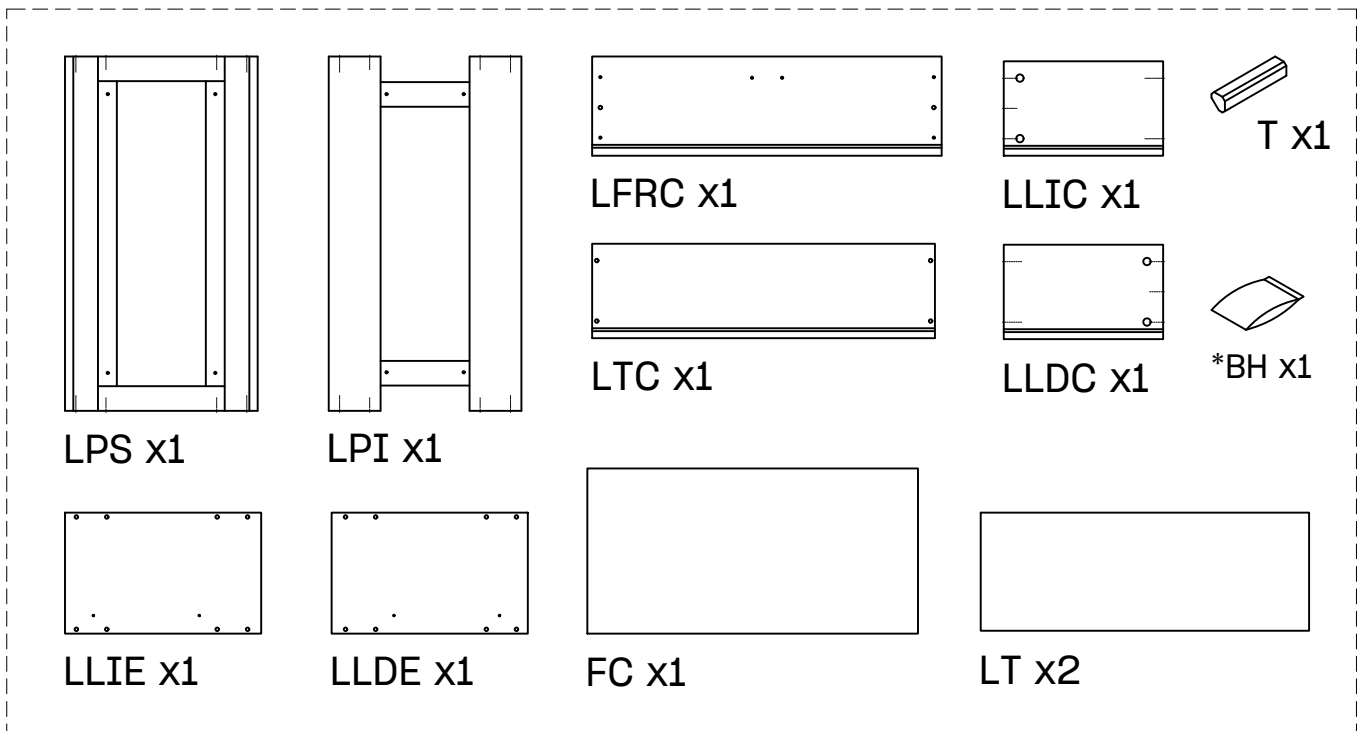

AIKA

cómoda 4 cajones y 2 organizadores
commode 4 tiroirs et 2 organisateurs
cómoda 4 gavetas e 2 organizadores

L U F E

Libe estructura cajón x4

BH23-004 x4

Libe estructura organizador x2

BH23-004 x2

Libe encimera larga x1

BH23-008 x1

Aika patas larga x1

BH23-008 x1

L U F E

Libe estructura cajón x4

BH23-004 x4

1  x 4  x 1+1

2  x 8

L U F E

3

x 8

L U F E

4

5  x 1

L U F E

6  x 2