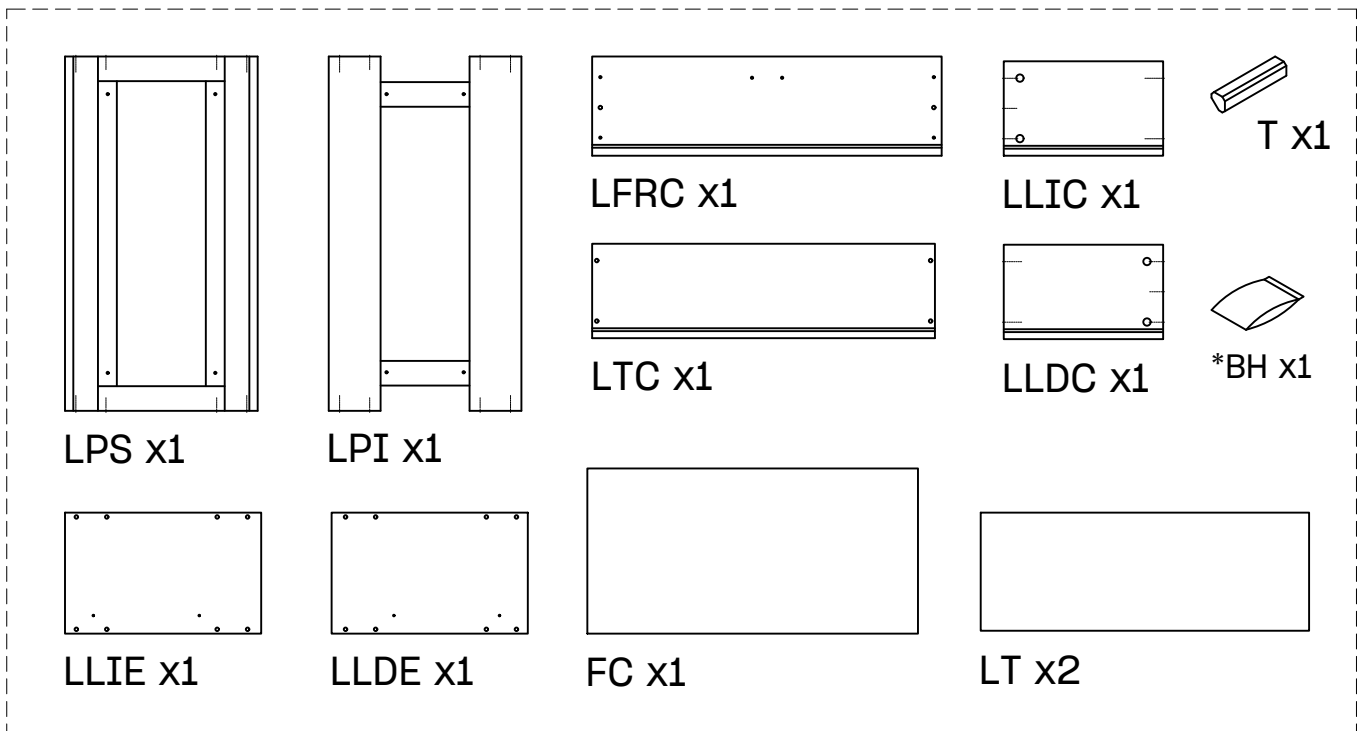

AIKA

cómoda 2 cajones y 2 organizadores
commode 2 tiroirs et 2 organisateurs
cómoda 2 gavetas e 2 organizadores

L U F E

Libe estructura cajón x2

BH23-004 x2

Libe estructura organizador x2

BH23-004 x2

Libe encimera larga x1

BH23-008 x1

Aika patas larga x1

BH23-008 x1

L U F E

Libe estructura cajón x2

BH23-004 x2

1  x 4  x 1+1

2  x 8

L U F E

3

x 8

L U F E

4

5  x 1

L U F E

6  x 2